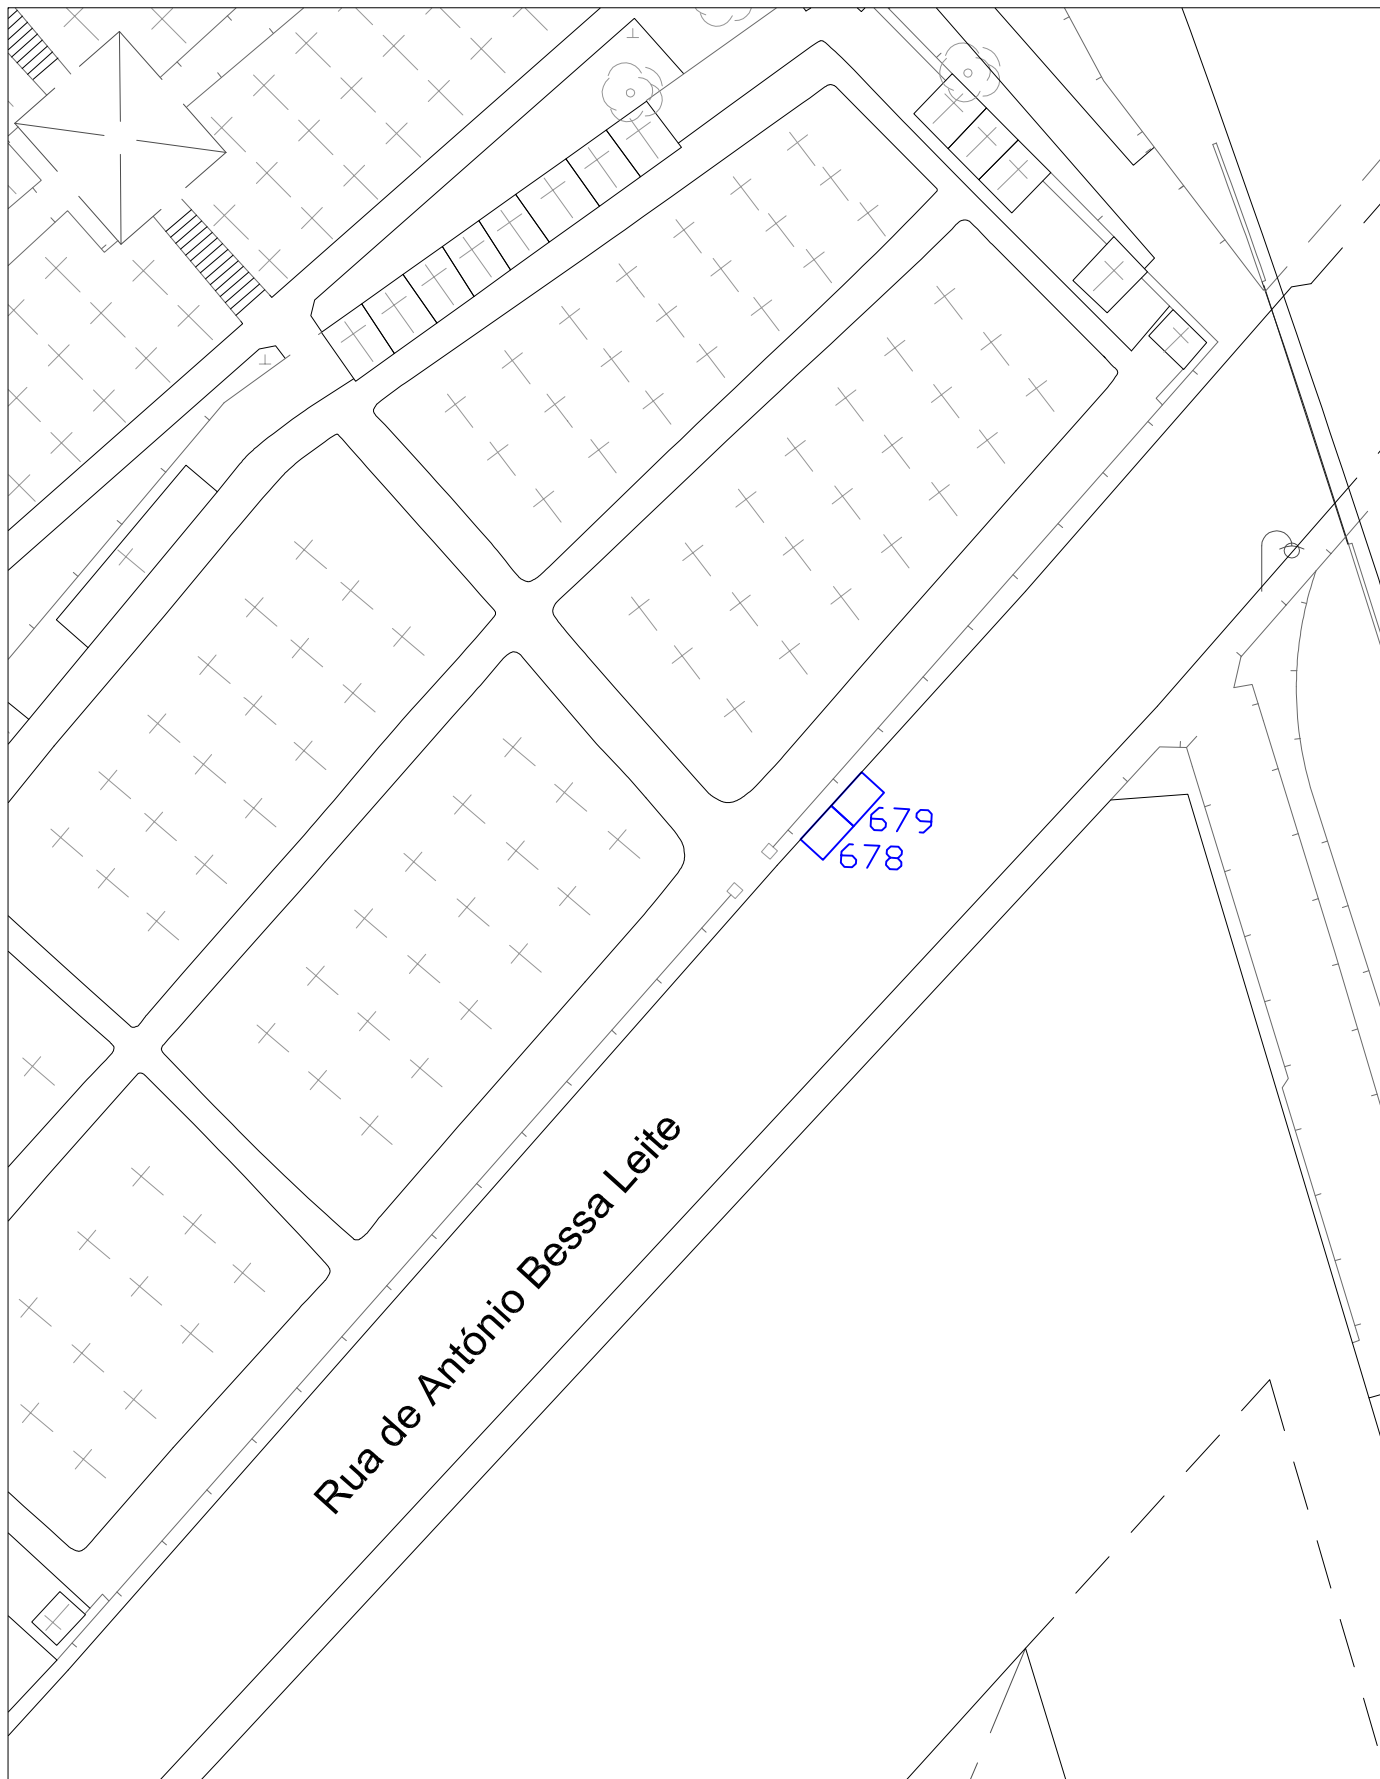

 <p>Porto. Câmara Municipal</p>	<p>Venda Ambulante - Fiéis (Cemitério de Agramonte)</p>
	<p>Rua de Agramonte e Rua da Meditação</p>
<p>Escala: 1/500</p>	

	<p>Venda Ambulante - Fiéis (Cemitério de Campanhã)</p>	
<p>Escala: 1/500</p>	<p>Rua do Monte de Campanhã</p>	

Venda Ambulante - Fiéis
(Cemitério de Campanhã)

Rua do Falcão

Escala: 1/500

	Venda Ambulante - Fiéis (Cemitério de Lordelo D'Ouro)	
	Rua de António Bessa Leite	
Escala: 1/500		

**Largo do Padre
Baltazar Guedes**

**Venda Ambulante - Fiéis
(Cemitério do Prado Reposo)**

Largo do Padre Baltazar Guedes

Escala: 1/500

ESCOLA
RIMÁRIA
N. 85

CENTRO
SOCIAL PAROQUIAL
S. JOÃO DA FOZ
DO DOURO

QUARTEL
COMANDANTE
GABRIEL
CARDOSO

SANITÁRIOS

S. Bartolomeu

Escala:

	<p>Venda Ambulante</p>	
<p>Escala: 1/1000</p>	<p>S. Lázaro</p>	

Venda Ambulante

Santa Clara

Escala: 1/1000