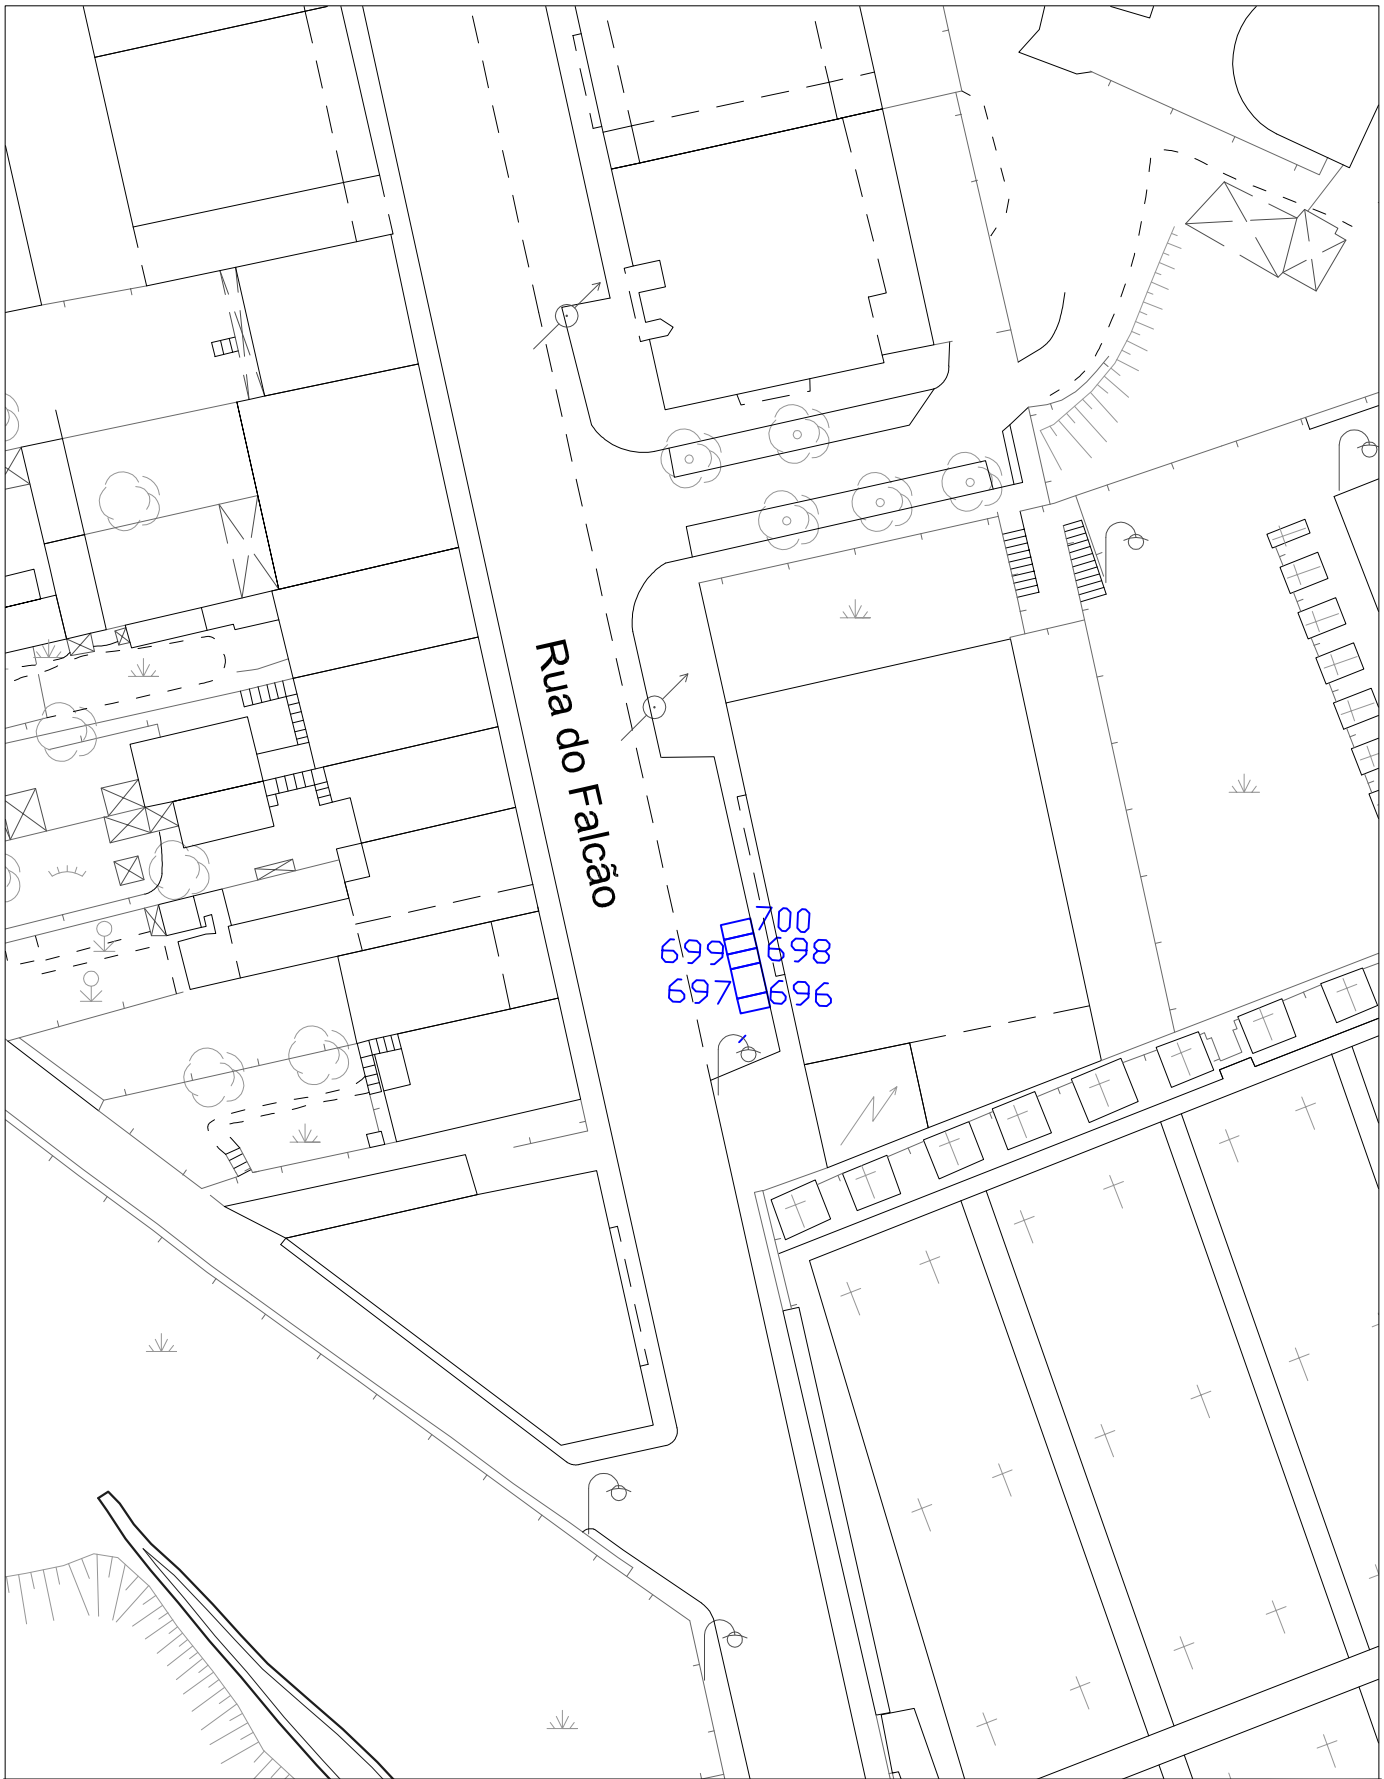

 <p>Porto. Câmara Municipal</p>	<p>Venda Ambulante - Fiéis (Cemitério de Agramonte)</p>
	<p>Rua de Agramonte e Rua da Meditação</p>
<p>Escala: 1/500</p>	

	<p>Venda Ambulante - Fiéis (Cemitério de Campanhã)</p>	
<p>Escala: 1/500</p>	<p>Rua do Monte de Campanhã</p>	

Venda Ambulante - Fiéis
(Cemitério de Campanhã)

Rua do Falcão

Escala: 1/500

	Venda Ambulante - Fiéis (Cemitério de Lordelo D'Ouro)	
	Rua de António Bessa Leite	
Escala: 1/500		

**Largo do Padre
Baltazar Guedes**

**Venda Ambulante - Fiéis
(Cemitério do Prado Reposo)**

Largo do Padre Baltazar Guedes

Escala: 1/500

ESCOLA
RIMÁRIA
N. 85

CENTRO
SOCIAL PAROQUIAL
S. JOÃO DA FOZ
DO DOURO

QUARTEL
COMANDANTE
GABRIEL
CARDOSO

SANITÁRIOS