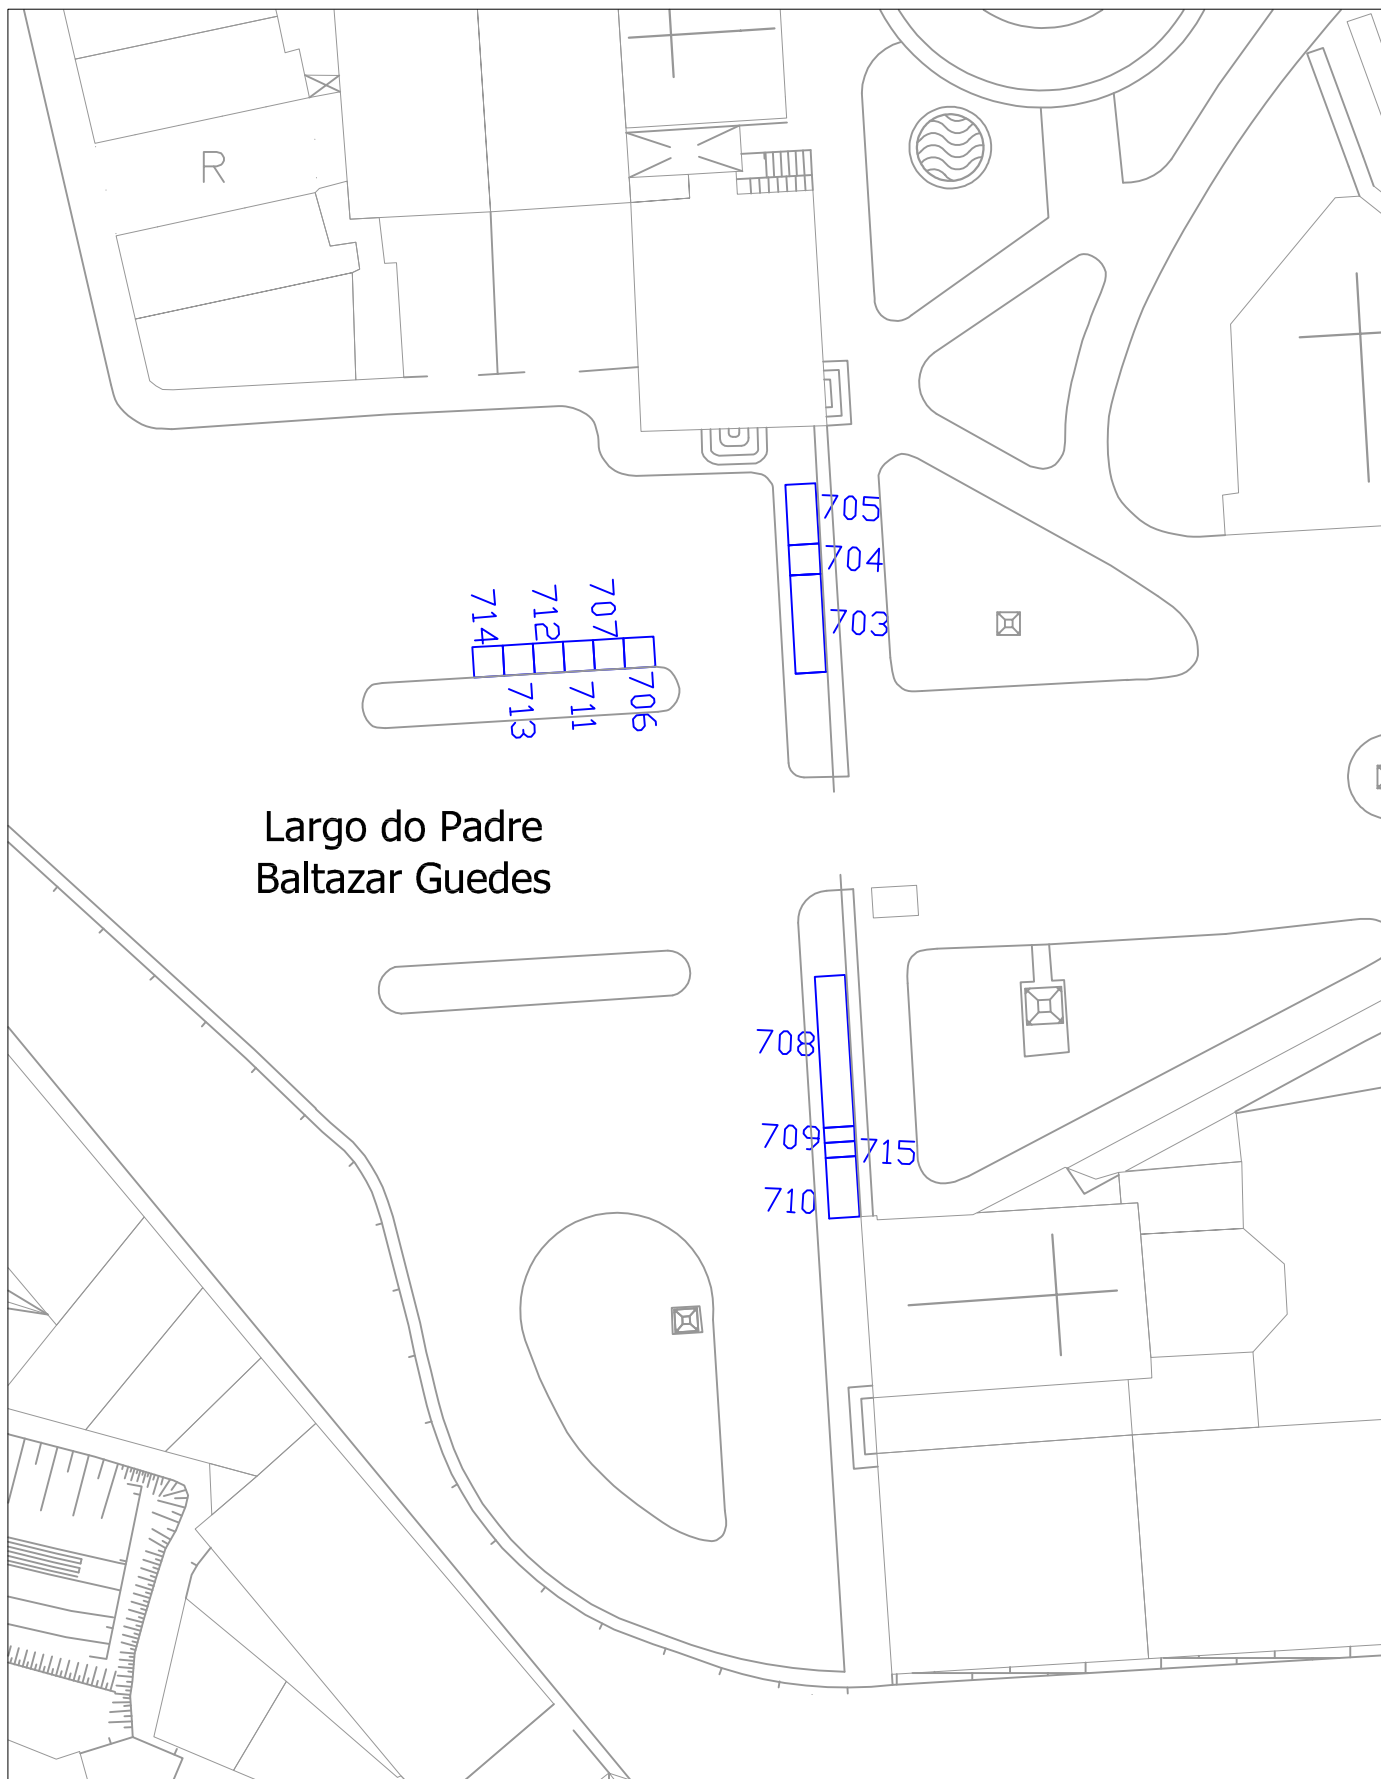

 <p>Porto. Câmara Municipal</p>	<p>Venda Ambulante - Fiéis (Cemitério de Agramonte)</p>
	<p>Rua de Agramonte e Rua da Meditação</p>
<p>Escala: 1/500</p>	

	<p>Venda Ambulante - Fiéis (Cemitério de Campanhã)</p>	
<p>Escala: 1/500</p>	<p>Rua do Monte de Campanhã</p>	

Venda Ambulante - Fiéis
(Cemitério de Campanhã)

Rua do Falcão

Escala: 1/500

	Venda Ambulante - Fiéis (Cemitério de Lordelo D'Ouro)	
	Rua de António Bessa Leite	
Escala: 1/500		

**Largo do Padre
Baltazar Guedes**

**Venda Ambulante - Fiéis
(Cemitério do Prado Reposo)**

Largo do Padre Baltazar Guedes

Escala: 1/500

ESCOLA
RIMÁRIA
N. 85

CENTRO
SOCIAL PAROQUIAL
S. JOÃO DA FOZ
DO DOURO

QUARTEL
COMANDANTE
GABRIEL
CARDOSO

SANITÁRIOS

S. Bartolomeu

Escala:

	<p>Venda Ambulante</p>	
<p>Escala: 1/1000</p>	<p>S. Lázaro</p>	

Venda Ambulante

Santa Clara

Escala: 1/1000