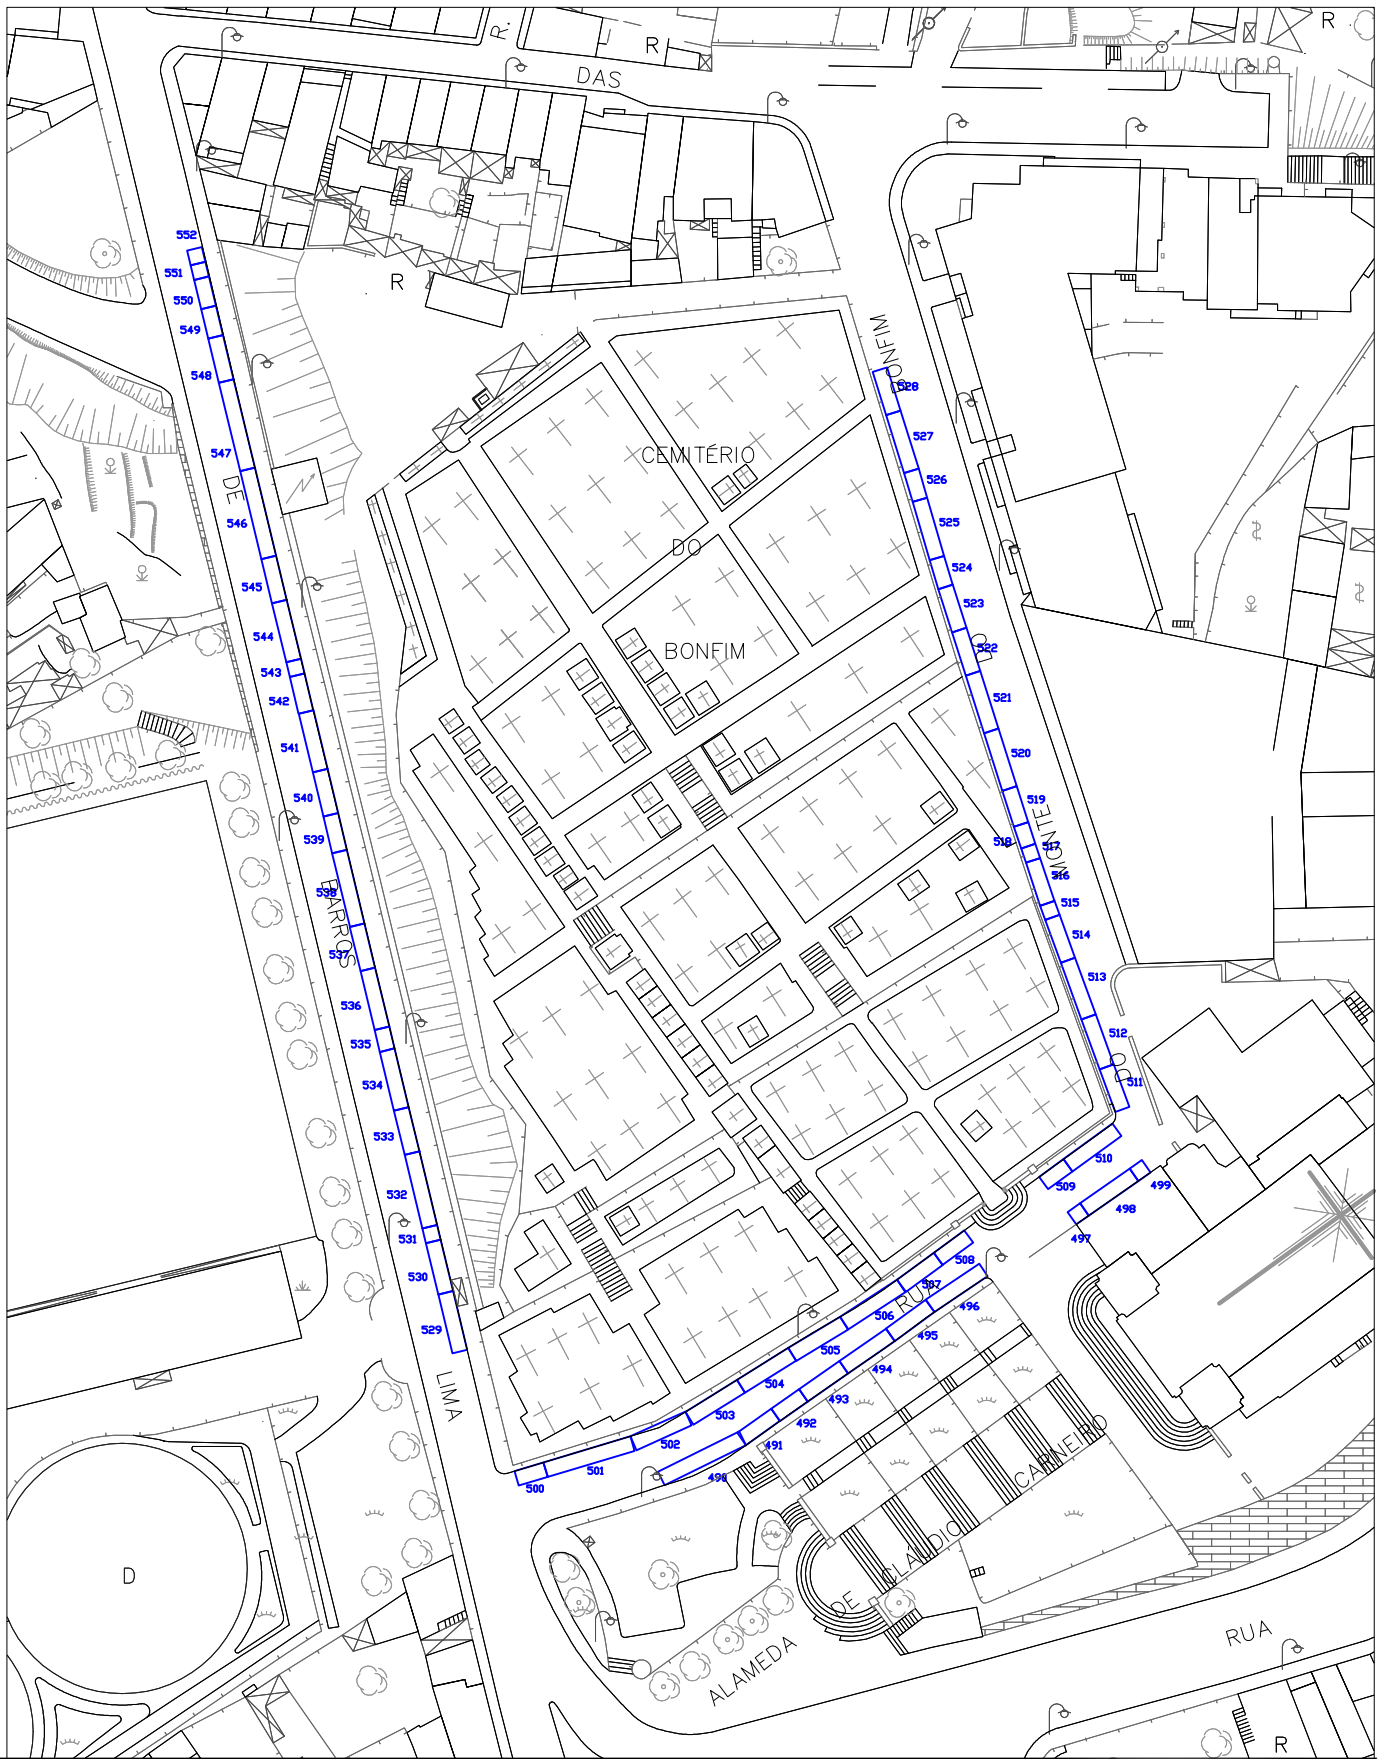

Venda Ambulante - Fiéis
(Cemitério de Campanhã)

Rua do Falcão

Escala: 1/500

	Venda Ambulante - Fiéis (Cemitério de Lordelo D'Ouro)	
	Rua de António Bessa Leite	
Escala: 1/500		

**Largo do Padre
Baltazar Guedes**

C.M.P.

JARDIM DO PASSEIO ALEGRE

DE

RUA DO BRANDÃO

RUA DO PASSEIO

RUA DES. JOÃO DA FOZ

RUA DE S. CARLOS

Venda Ambulante

S. Bartolomeu

Escala:

	<p>Venda Ambulante</p>	
<p>Escala: 1/1000</p>	<p>S. Lázaro</p>	

Venda Ambulante

Santa Clara

Escala: 1/1000