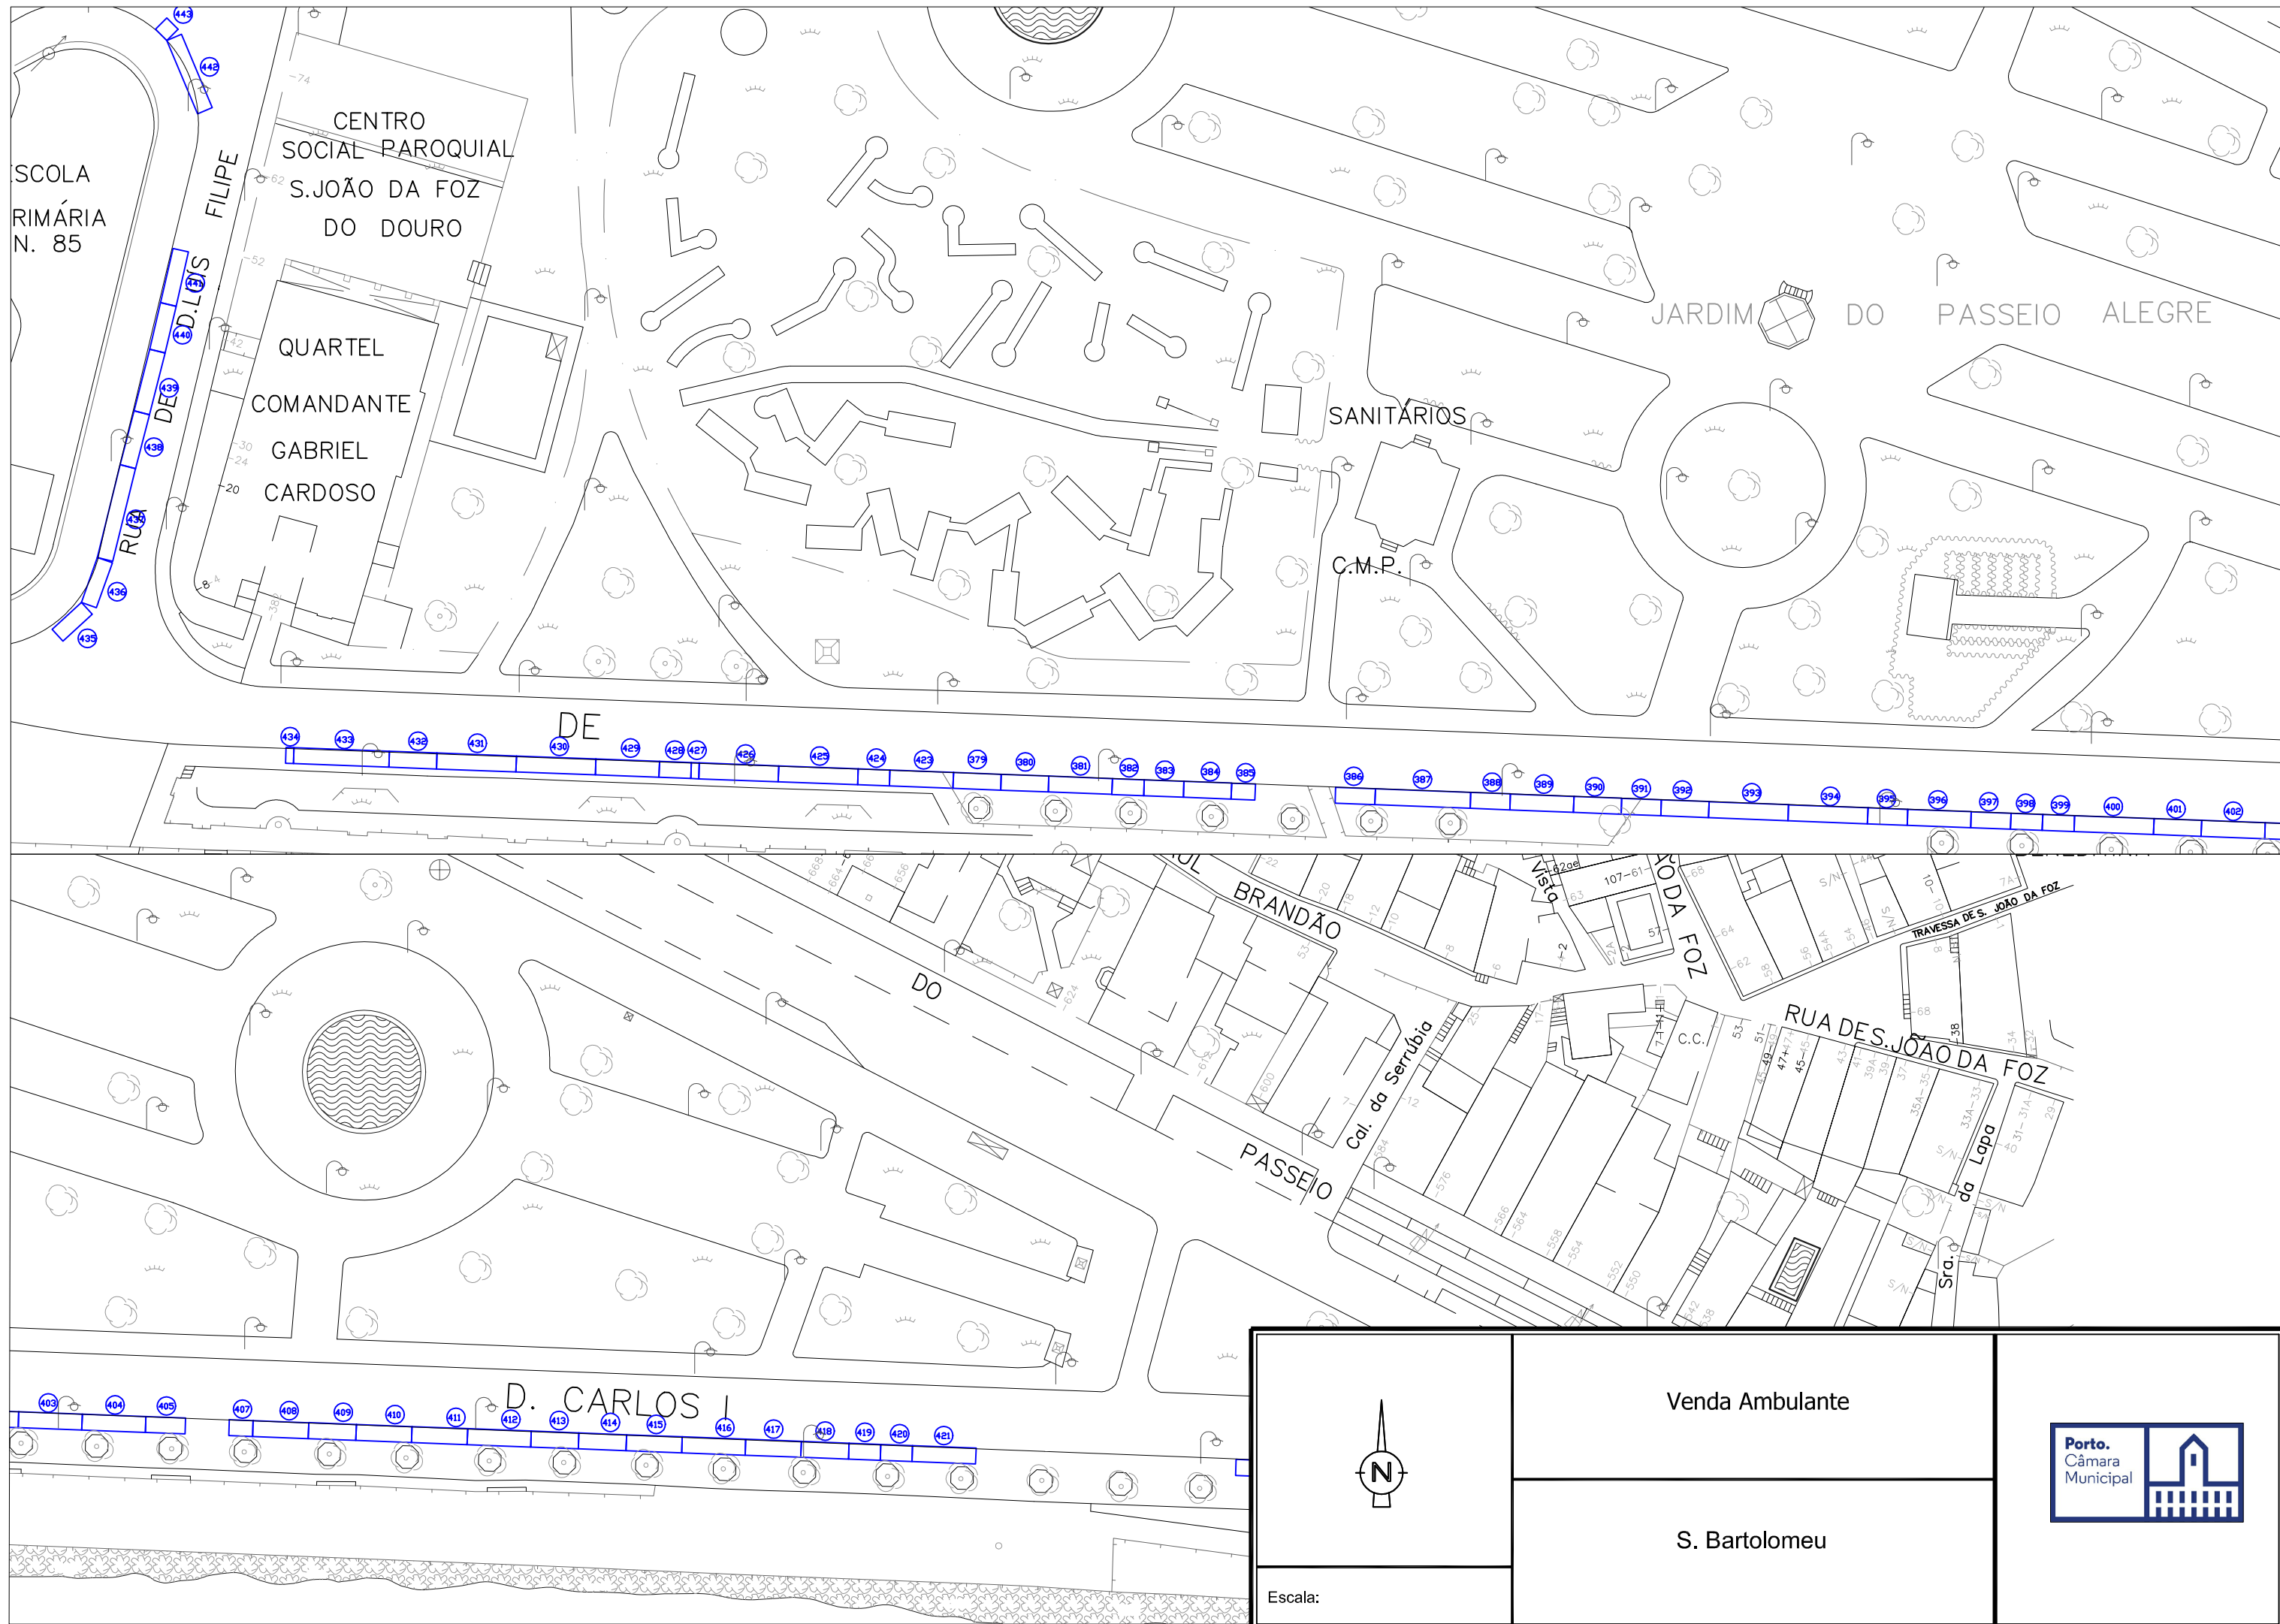

Venda Ambulante - Fiéis
(Cemitério de Campanhã)

Rua do Falcão

Escala: 1/500

	Venda Ambulante - Fiéis (Cemitério de Lordelo D'Ouro)	
	Rua de António Bessa Leite	
Escala: 1/500		

**Largo do Padre
Baltazar Guedes**

**Venda Ambulante - Fiéis
(Cemitério do Prado Reposo)**

Largo do Padre Baltazar Guedes

Escala: 1/500

ESCOLA
RIMÁRIA
N. 85

CENTRO
SOCIAL PAROQUIAL
S. JOÃO DA FOZ
DO DOURO

QUARTEL
COMANDANTE
GABRIEL
CARDOSO

SANITÁRIOS

S. Bartolomeu

Escala:

	<p>Venda Ambulante</p>	
<p>Escala: 1/1000</p>	<p>S. Lázaro</p>	

Venda Ambulante

Santa Clara

Escala: 1/1000