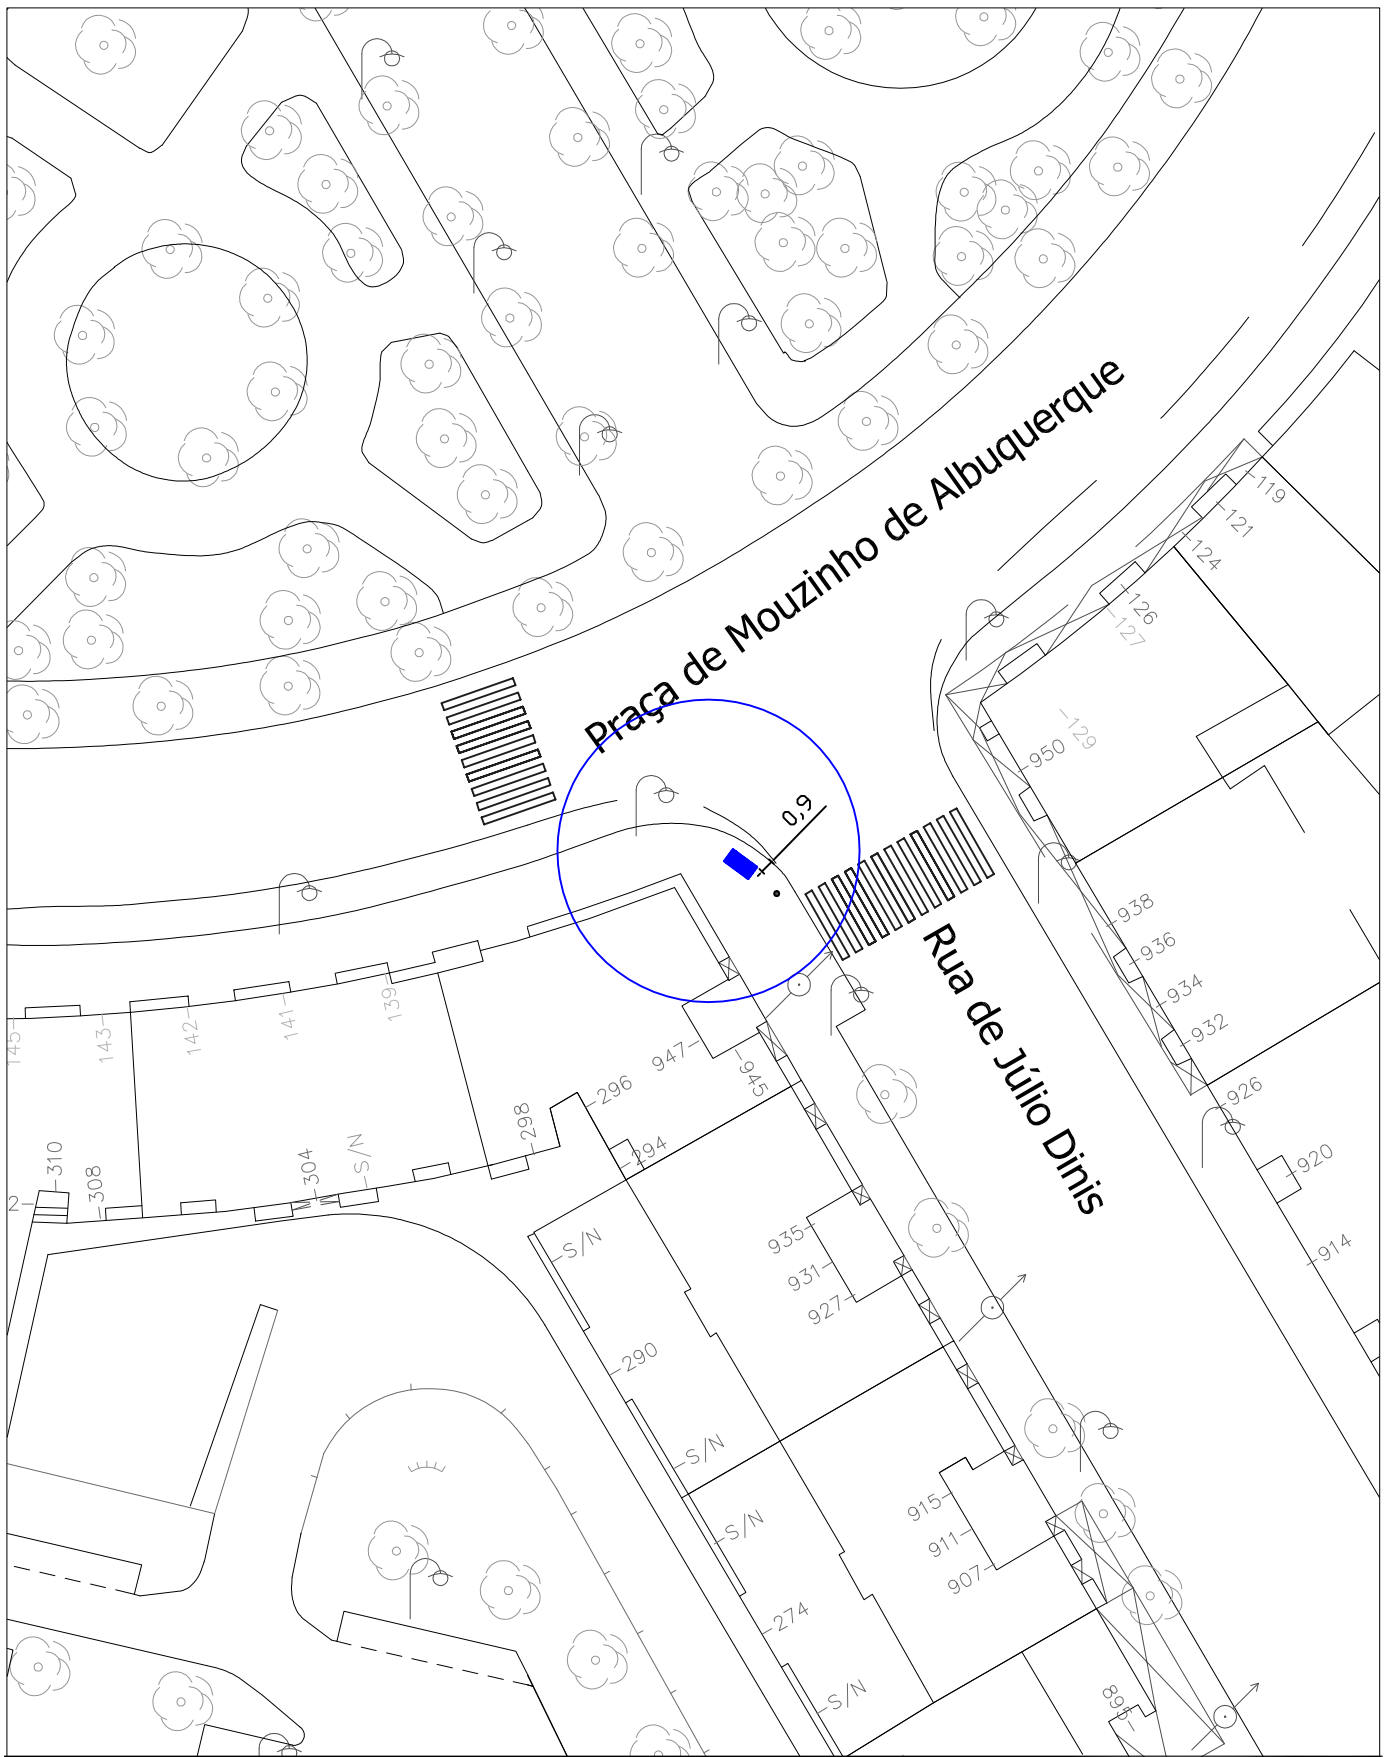

Rua de S. Roque da Lameira

Rua Nova da Corujeira

Venda Ambulante -  
Castanhas

(Ocupação 2,0x1,0m)

Rua de S. Roque da Lameira

Escala: 1/500

	<p><b>Venda Ambulante - Castanhas</b> (Ocupação 2,0x1,0m)</p>	
<p>Escala: 1/500</p>	<p>Rua de Júlio Dinis</p>	