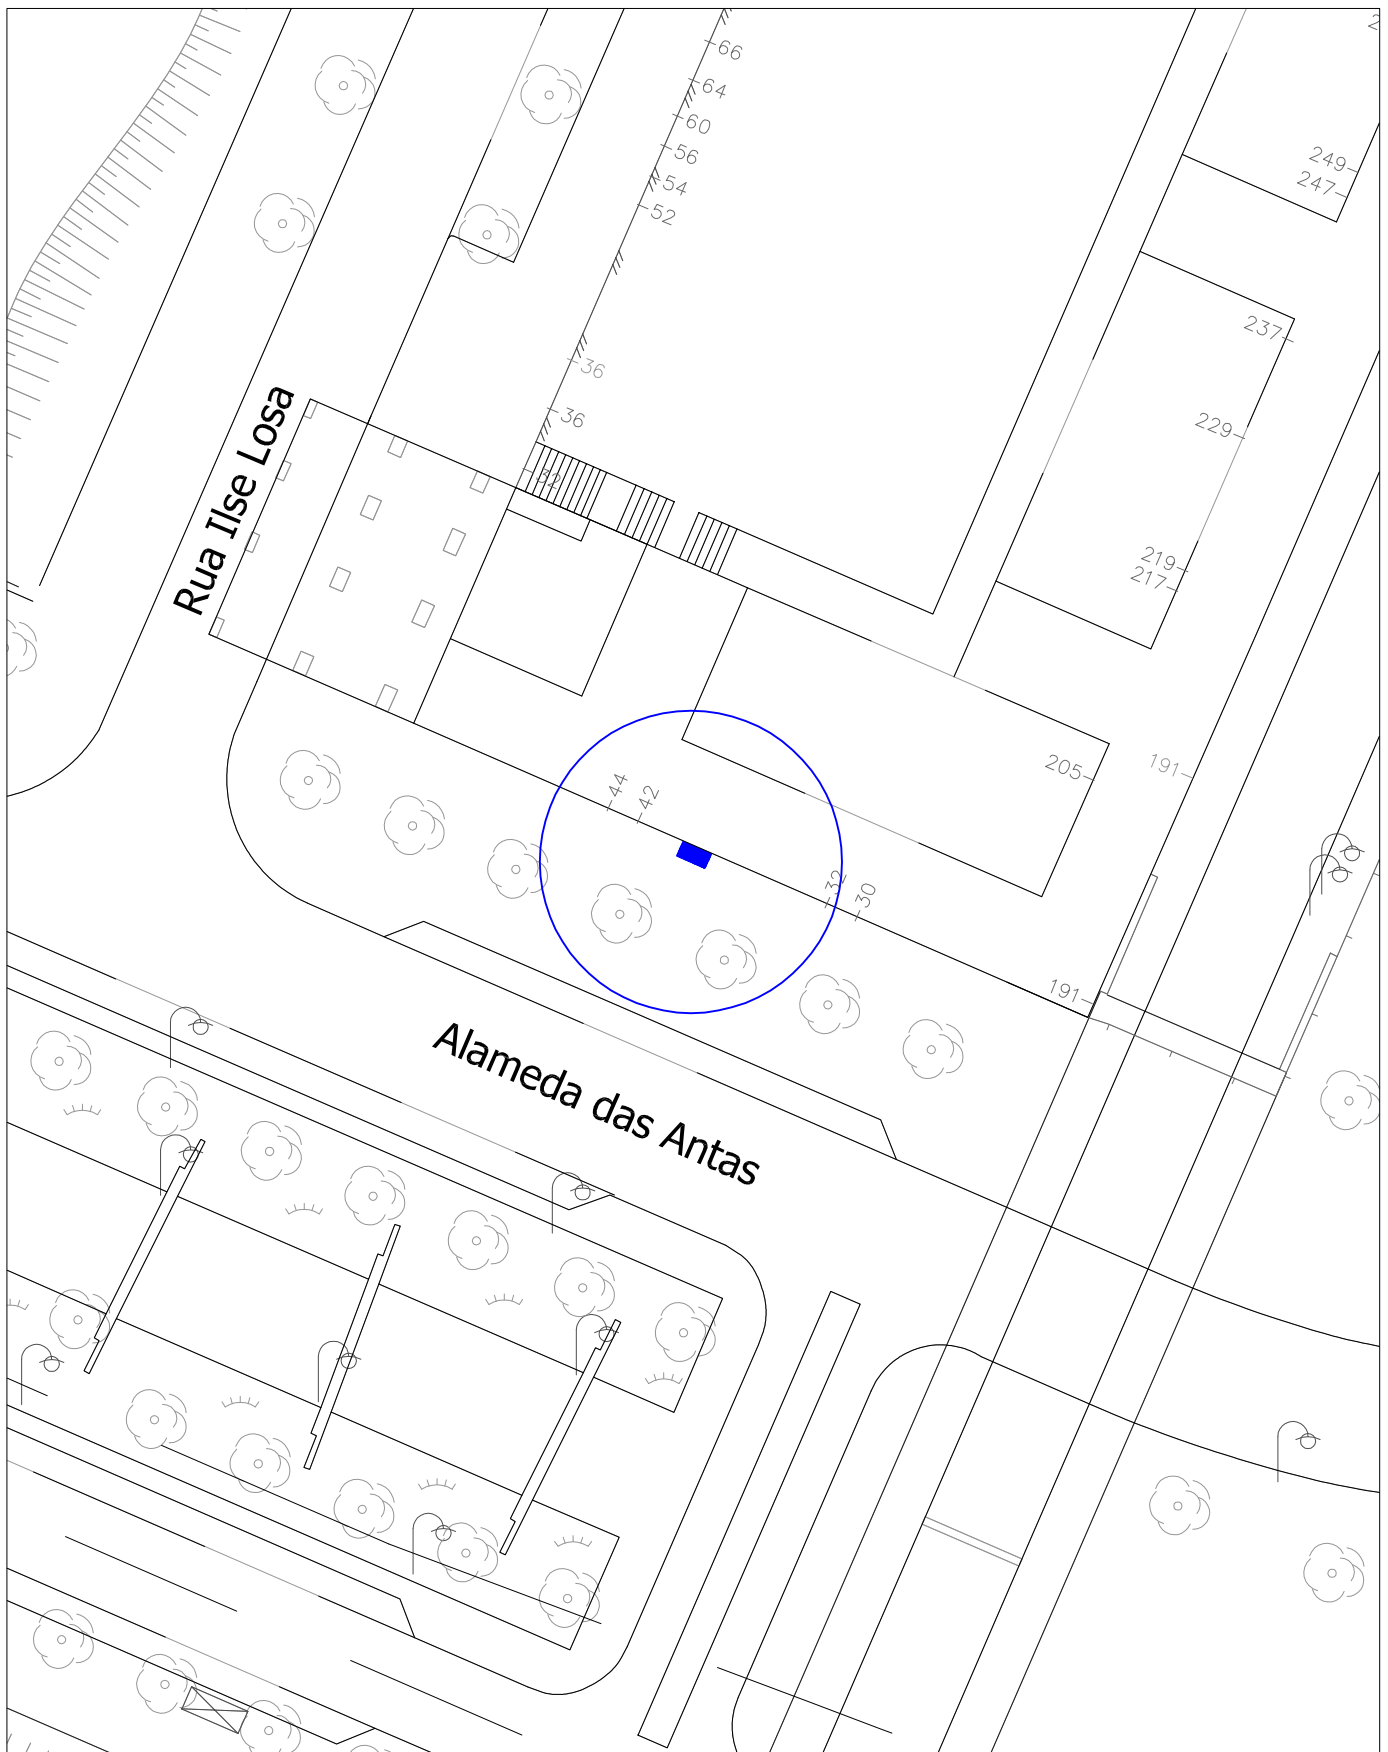

## Venda Ambulante - Castanhas

(Ocupação 2,0x1,0m)

Alameda das Antas

Escala: 1/500

	<p><b>Venda Ambulante - Castanhas</b> (Ocupação 2,0x1,0m)</p>	 <p><b>Porto.</b> Câmara Municipal</p>
<p>Escala: 1/500</p>	<p>Rua da Estação</p>	