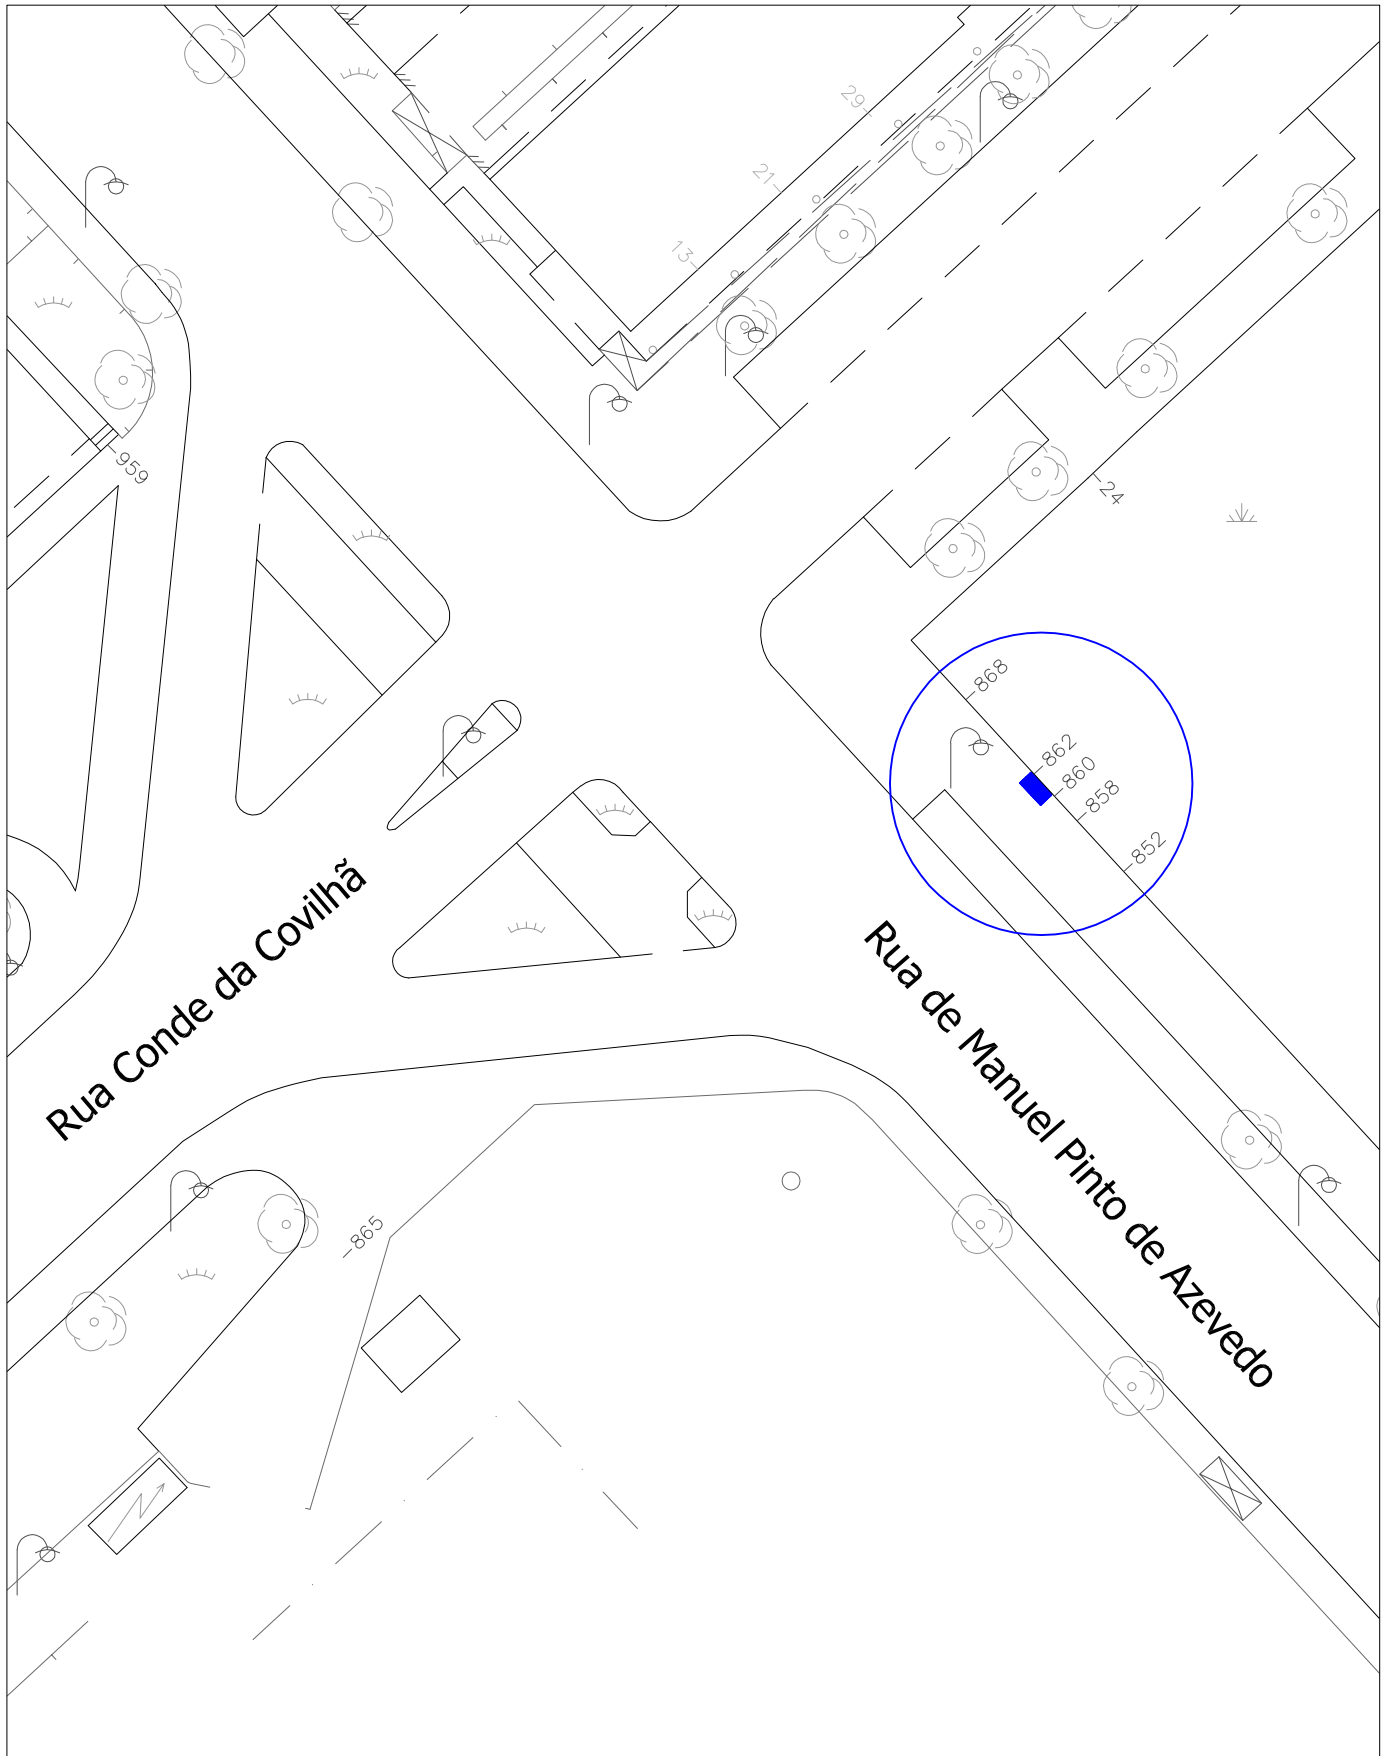

Avenida do Parque

Escala: 1/500

Venda Ambulante -  
Pipocas  
(Ocupação 2,0x1,0m)

Rua do Passeio Alegre

Escala: 1/500

Rua Conde da Covilhã

Rua de Manuel Pinto de Azevedo

### Venda Ambulante - Pipocas

(Ocupação 2,0x1,0m)

Rua de Manuel Pinto de Azevedo

Escala: 1/500

	<p><b>Venda Ambulante - Pipocas</b> (Ocupação 2,0x1,0m)</p>	 <p><b>Porto.</b> Câmara Municipal</p>
	<p>Rua de O Primeiro de Janeiro</p>	