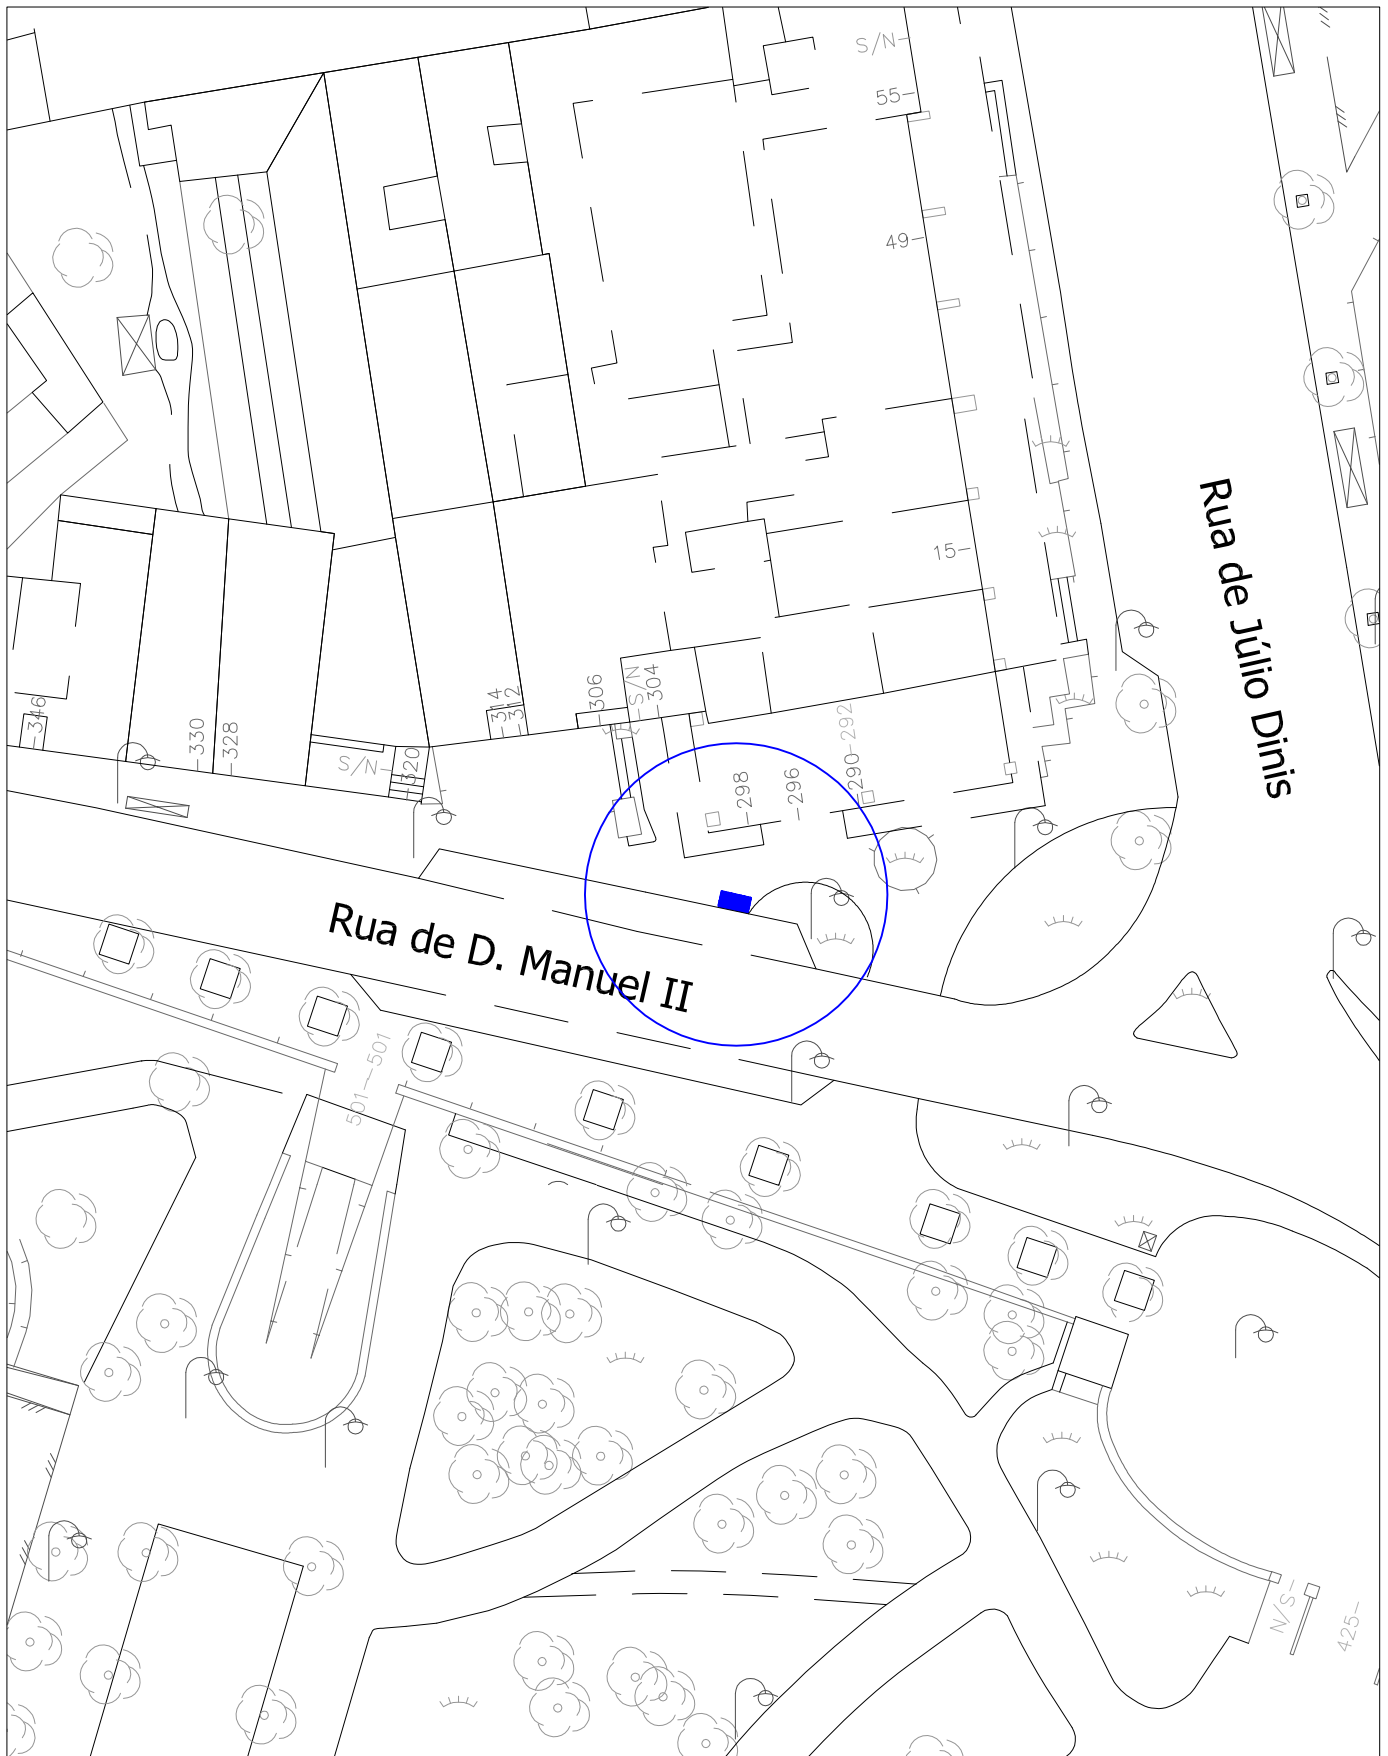

Escala: 1/500

**Venda Ambulante -
Castanhas**
(Ocupação 2,0x1,0m)

Rua de D. Manuel II

Porto.
Câmara
Municipal