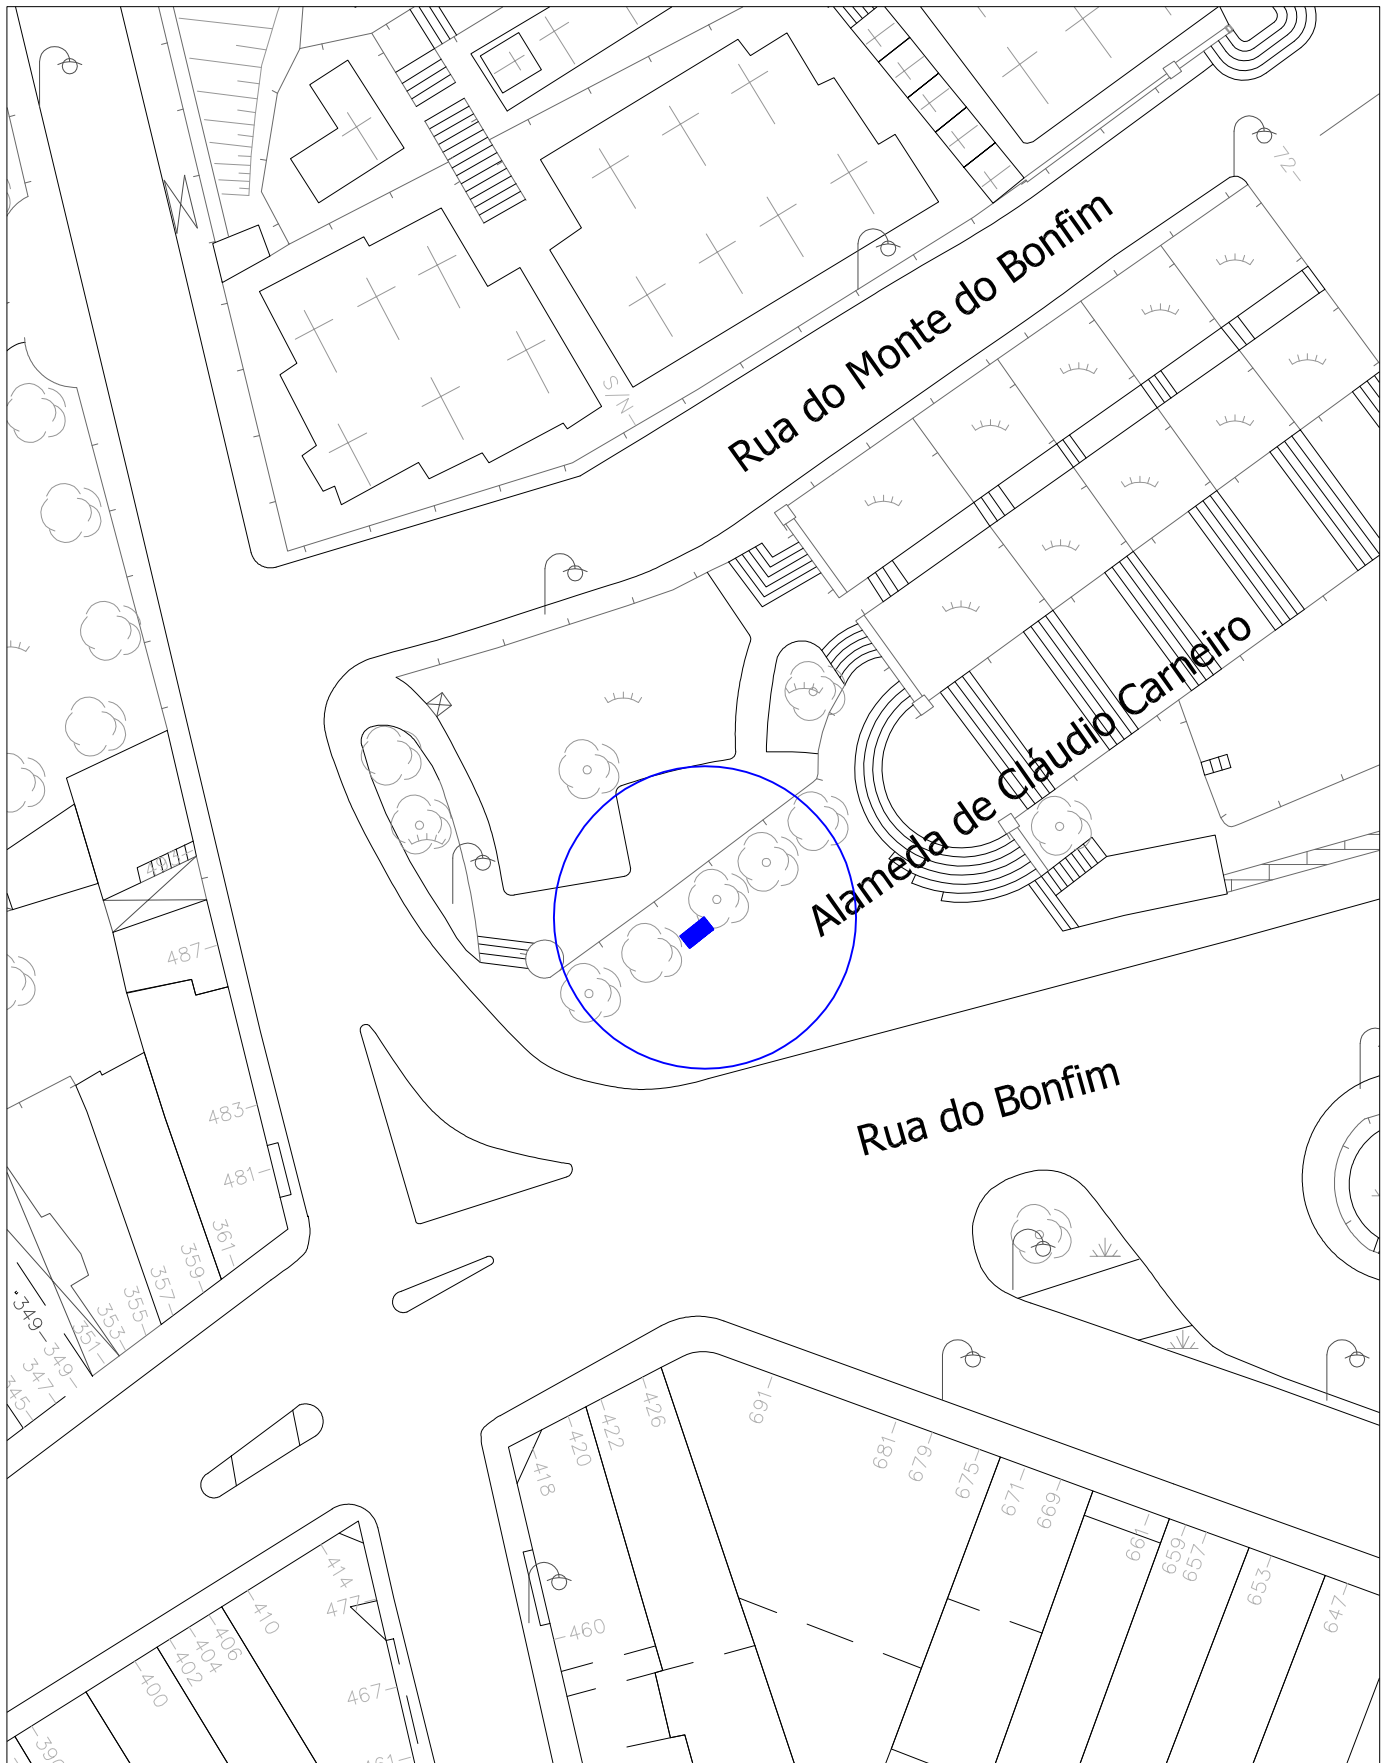

### Venda Ambulante - Castanhas

(Ocupação 2,0x1,0m)

Rua de Joaquim António de Aguiar

Escala: 1/500

	<p><b>Venda Ambulante - Castanhas</b> (Ocupação 2,0x1,0m)</p>	
<p>Escala: 1/500</p>	<p><b>Campo de 24 de Agosto</b></p>	