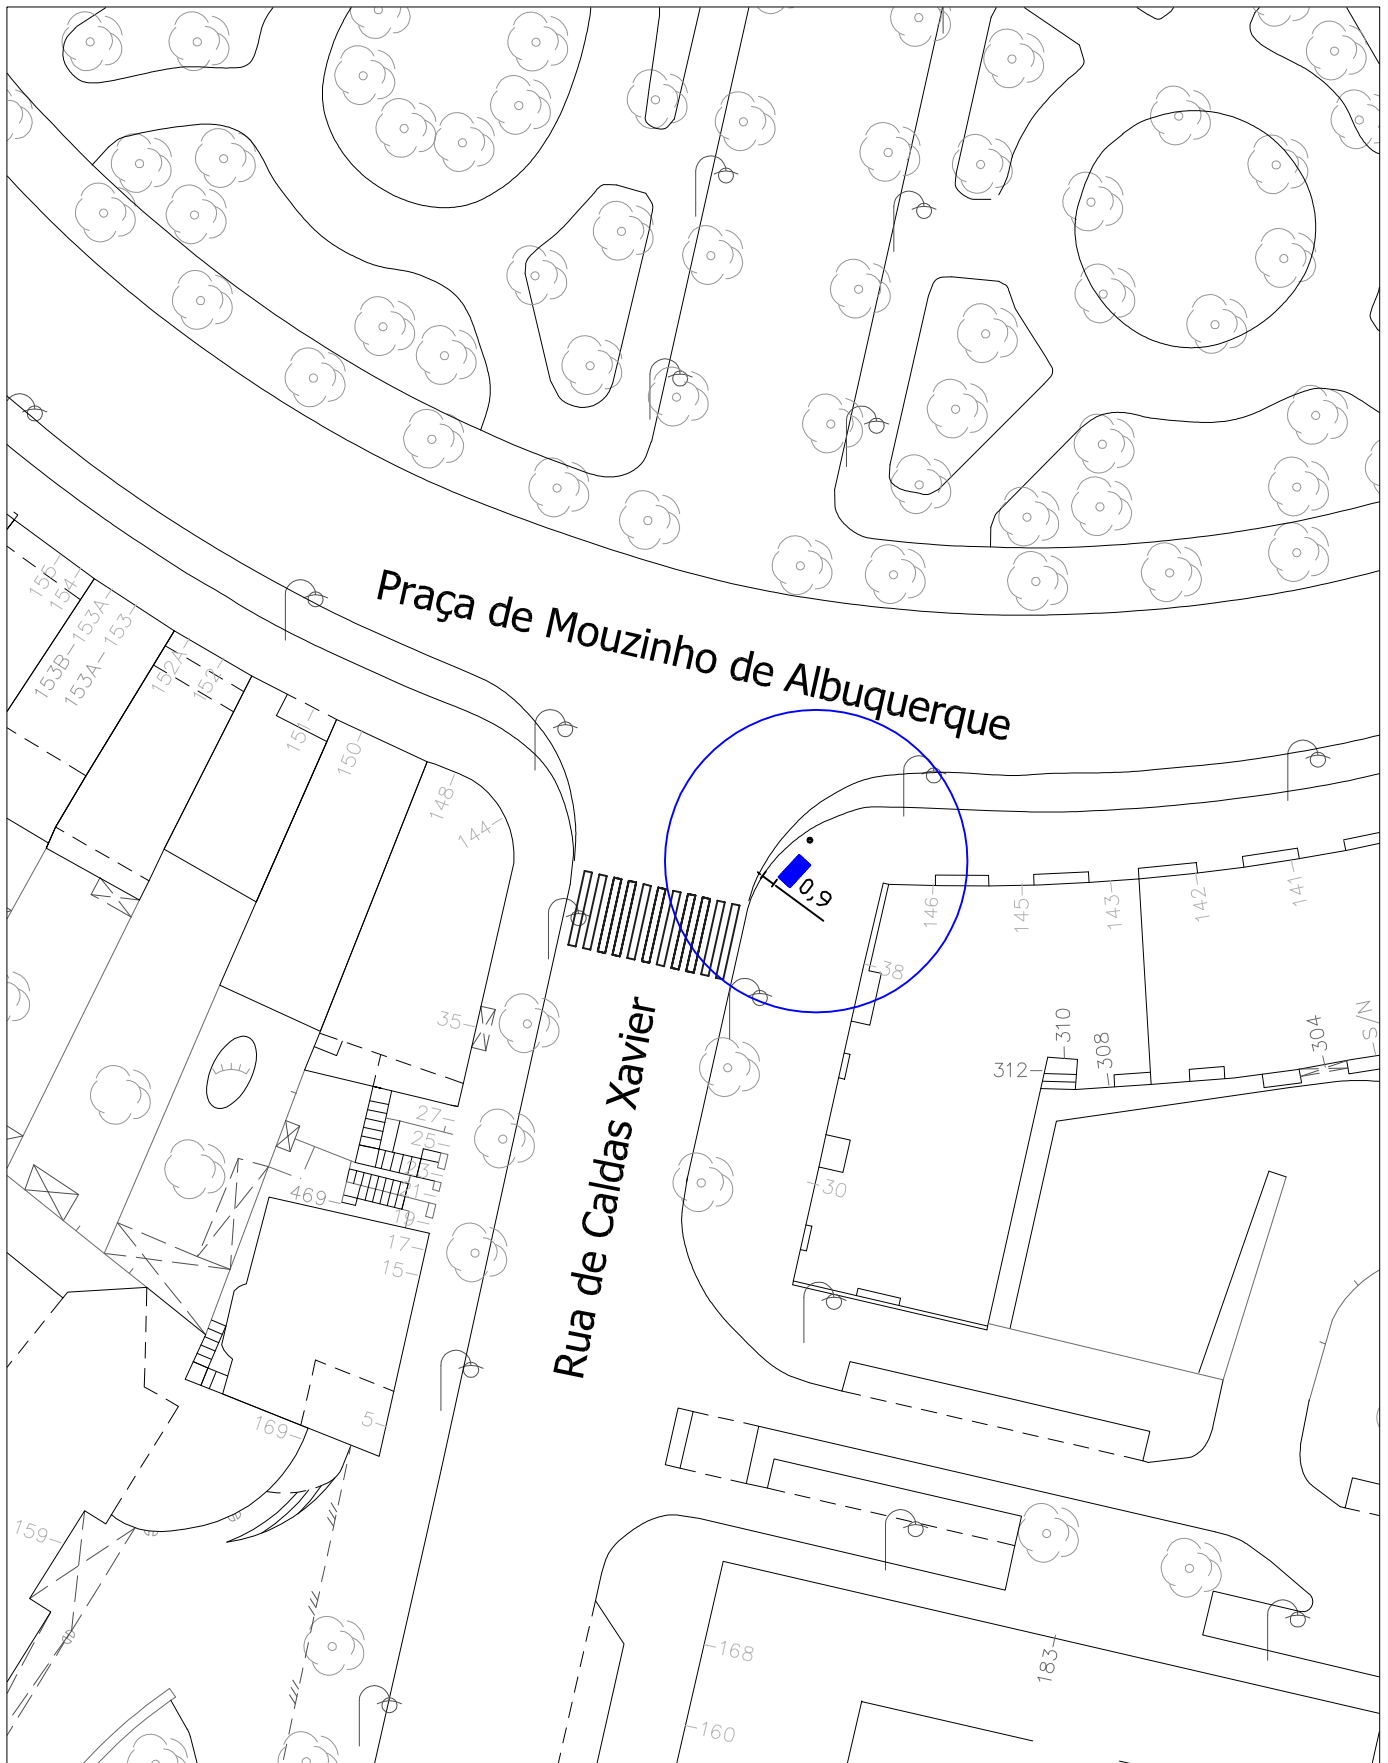

Rua de S. Roque da Lameira

Rua Nova da Corujeira

Venda Ambulante -  
Castanhas

(Ocupação 2,0x1,0m)

Rua de S. Roque da Lameira

Escala: 1/500

	<p><b>Venda Ambulante - Castanhas</b> (Ocupação 2,0x1,0m)</p>	
<p>Escala: 1/500</p>	<p>Rua de Júlio Dinis</p>	