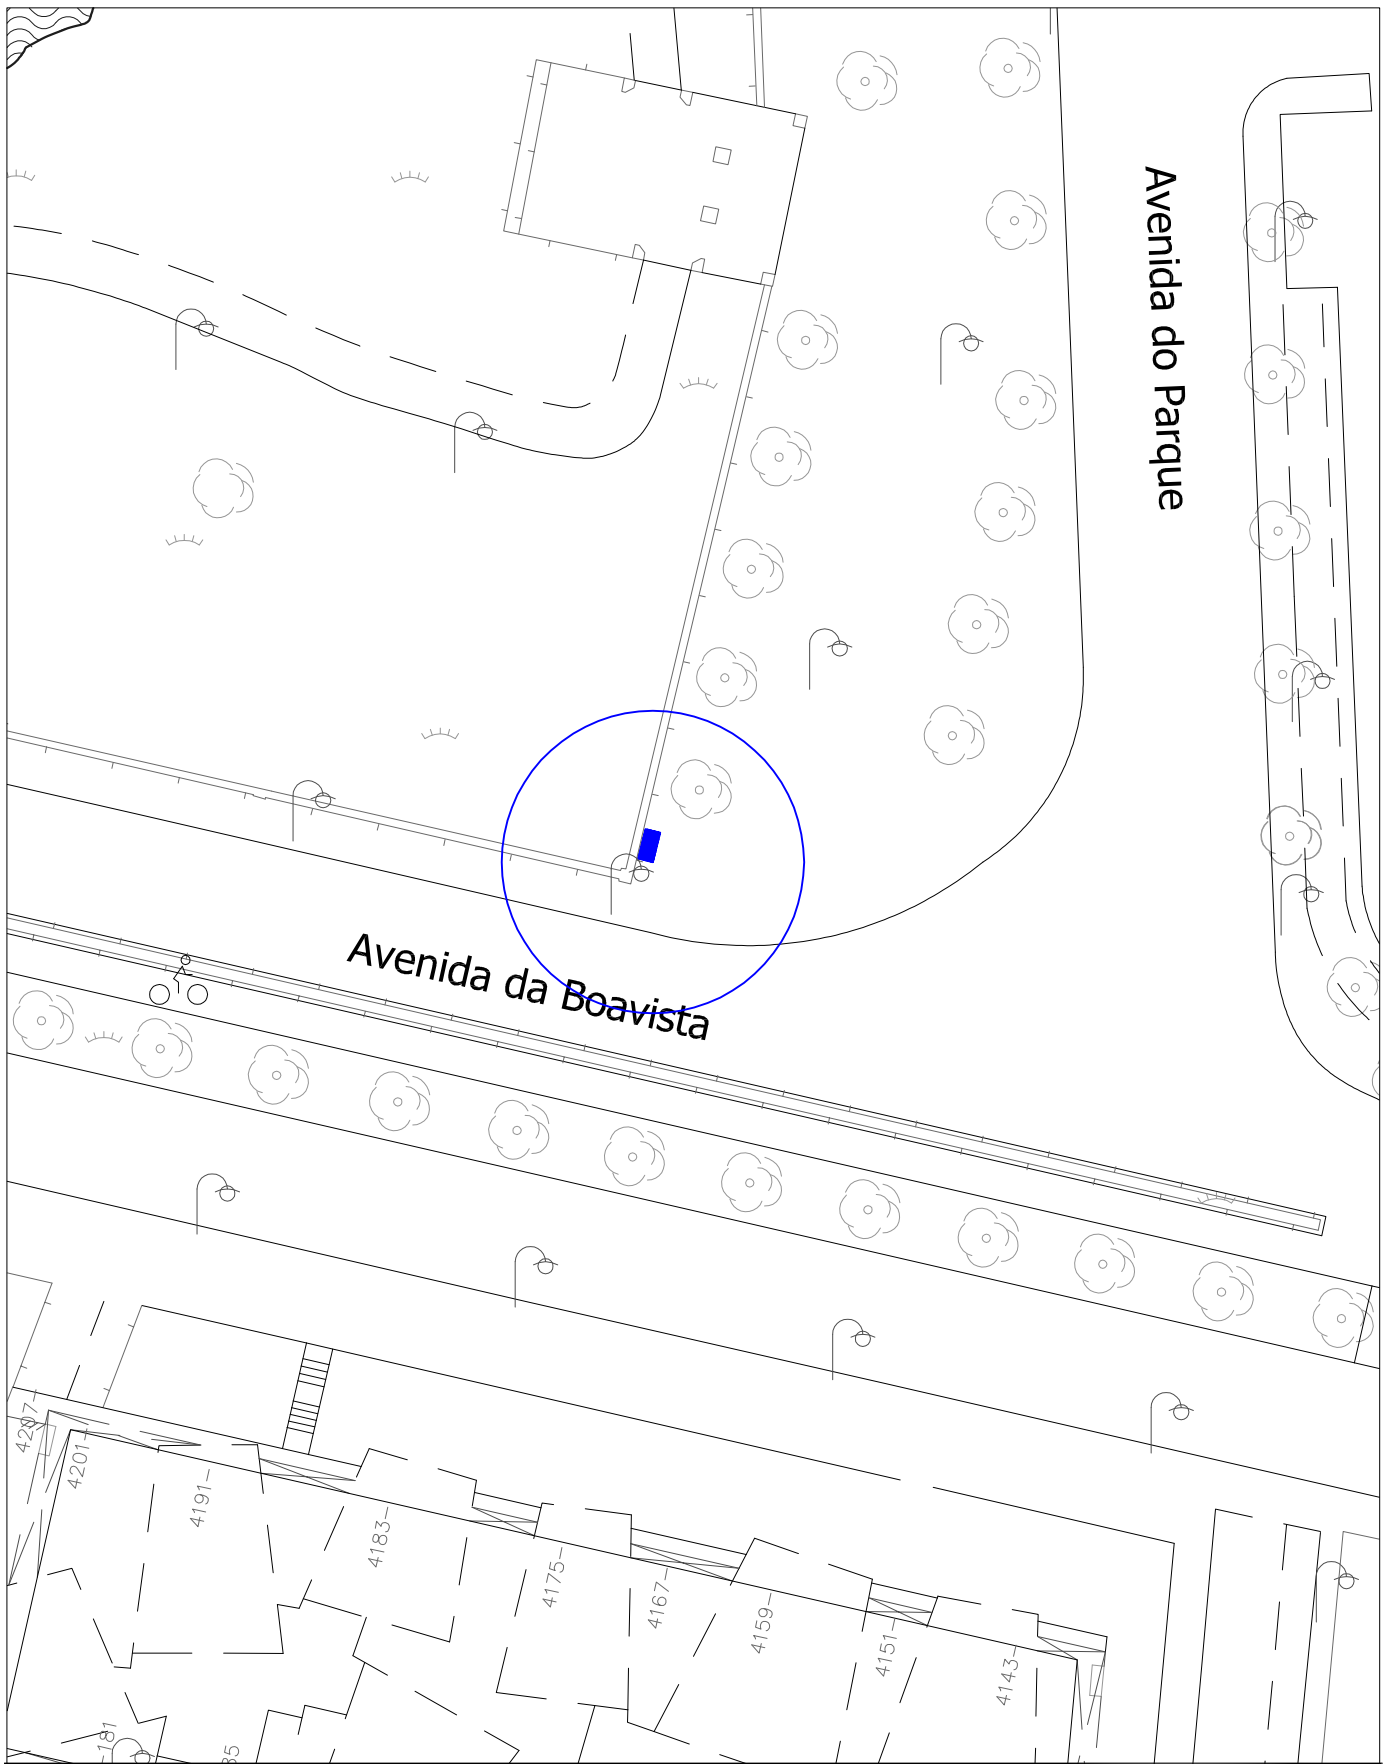

**Venda Ambulante -  
Castanhas**

(Ocupação 2,0x1,0m)

Praça de Gonçalves Zarco

Escala: 1/500

Praça da Cidade  
do  
Salvador

Venda Ambulante -  
Castanhas  
(Ocupação 2,0x1,0m)

Praça da Cidade do Salvador

Escala: 1/500