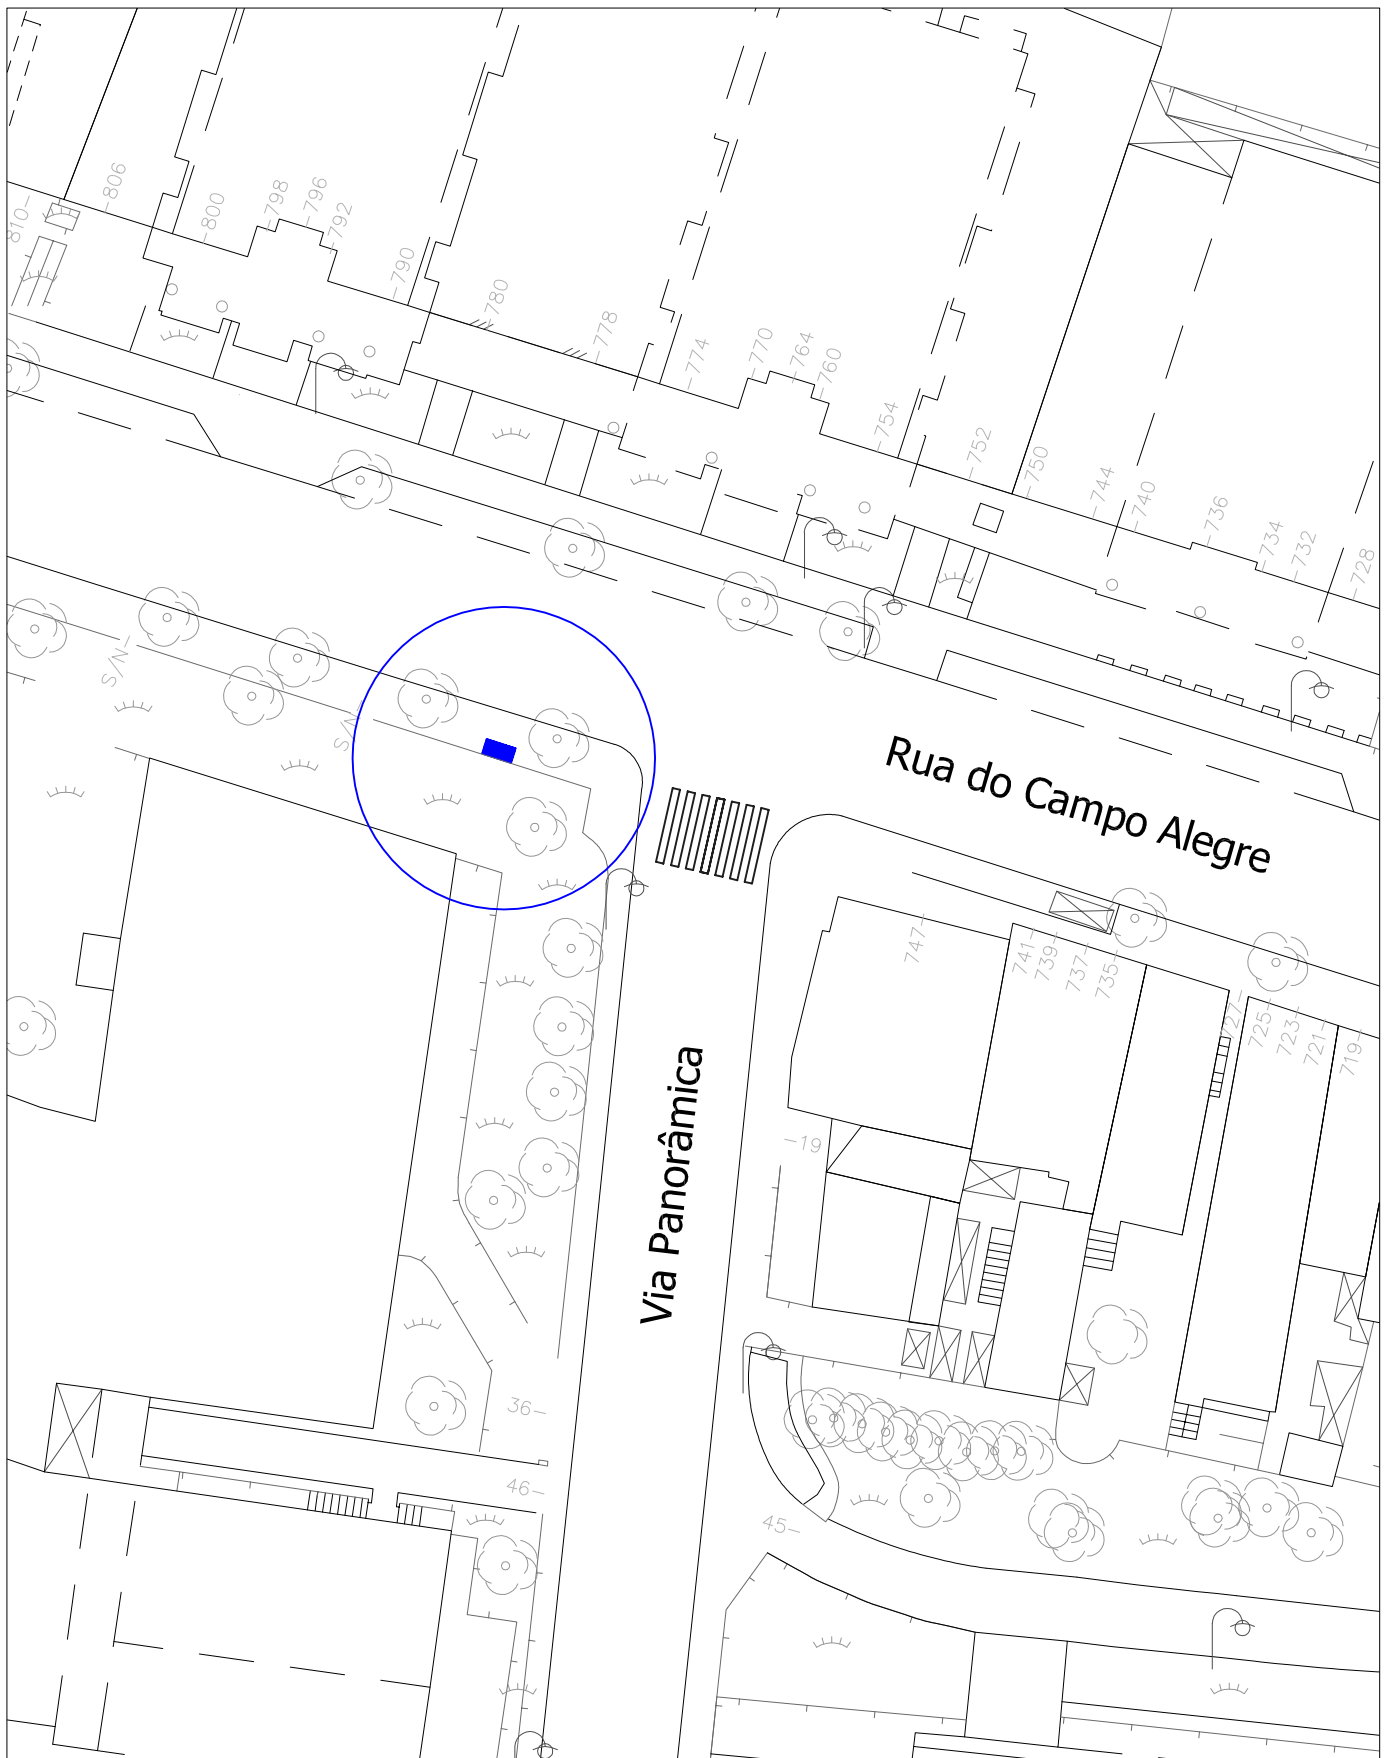

Escala: 1/500

**Venda Ambulante -
Castanhas**
(Ocupação 2,0x1,0m)
Rua do Campo Alegre

Porto.
Câmara
Municipal