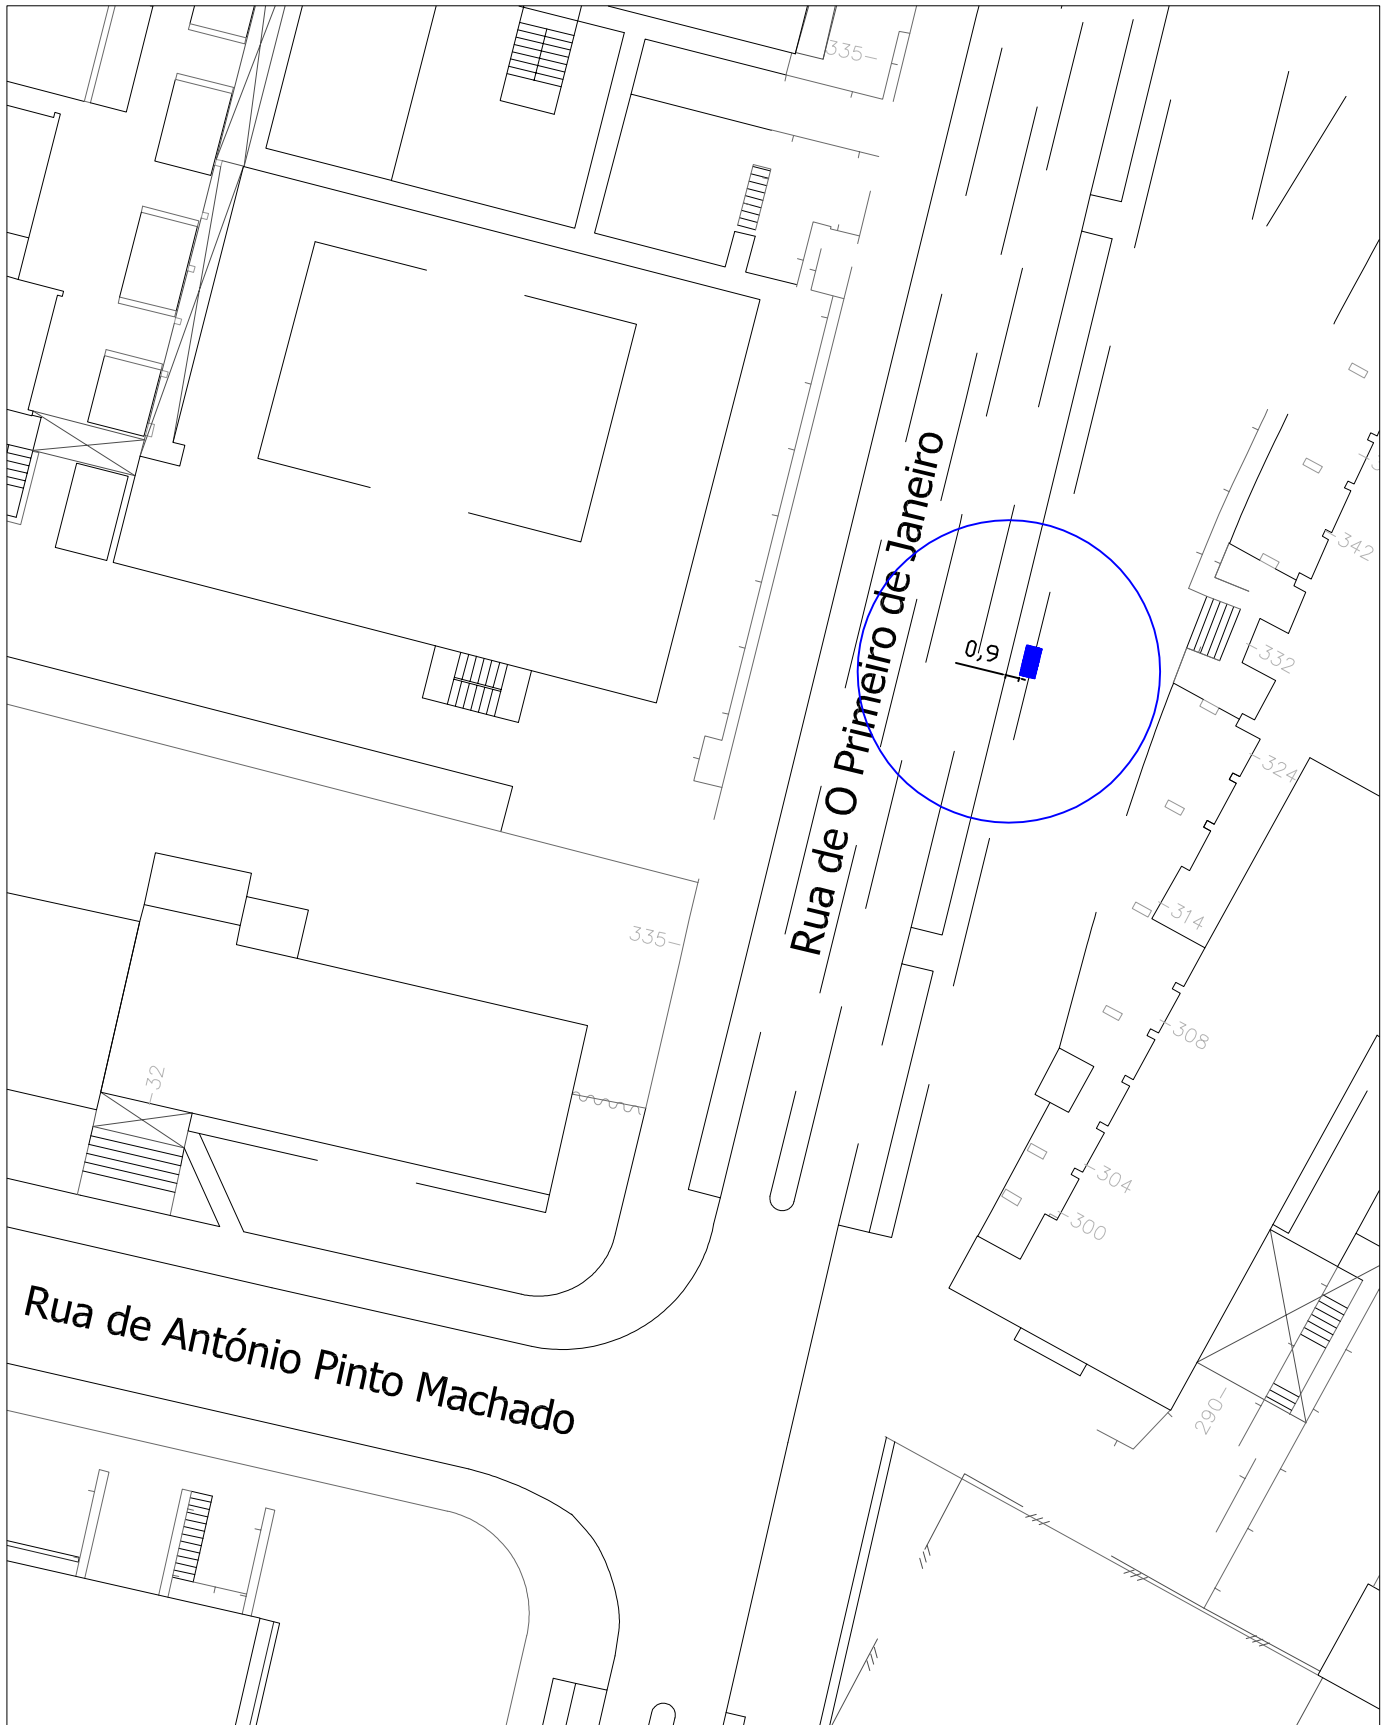

Avenida do Parque

Escala: 1/500

Venda Ambulante -  
Pipocas  
(Ocupação 2,0x1,0m)

Rua do Passeio Alegre

Escala: 1/500

Rua Conde da Covilhã

Rua de Manuel Pinto de Azevedo

### Venda Ambulante - Pipocas

(Ocupação 2,0x1,0m)

Rua de Manuel Pinto de Azevedo

Escala: 1/500

	<p><b>Venda Ambulante - Pipocas</b> (Ocupação 2,0x1,0m)</p>	 <p><b>Porto.</b> Câmara Municipal</p>
	<p>Rua de O Primeiro de Janeiro</p>	