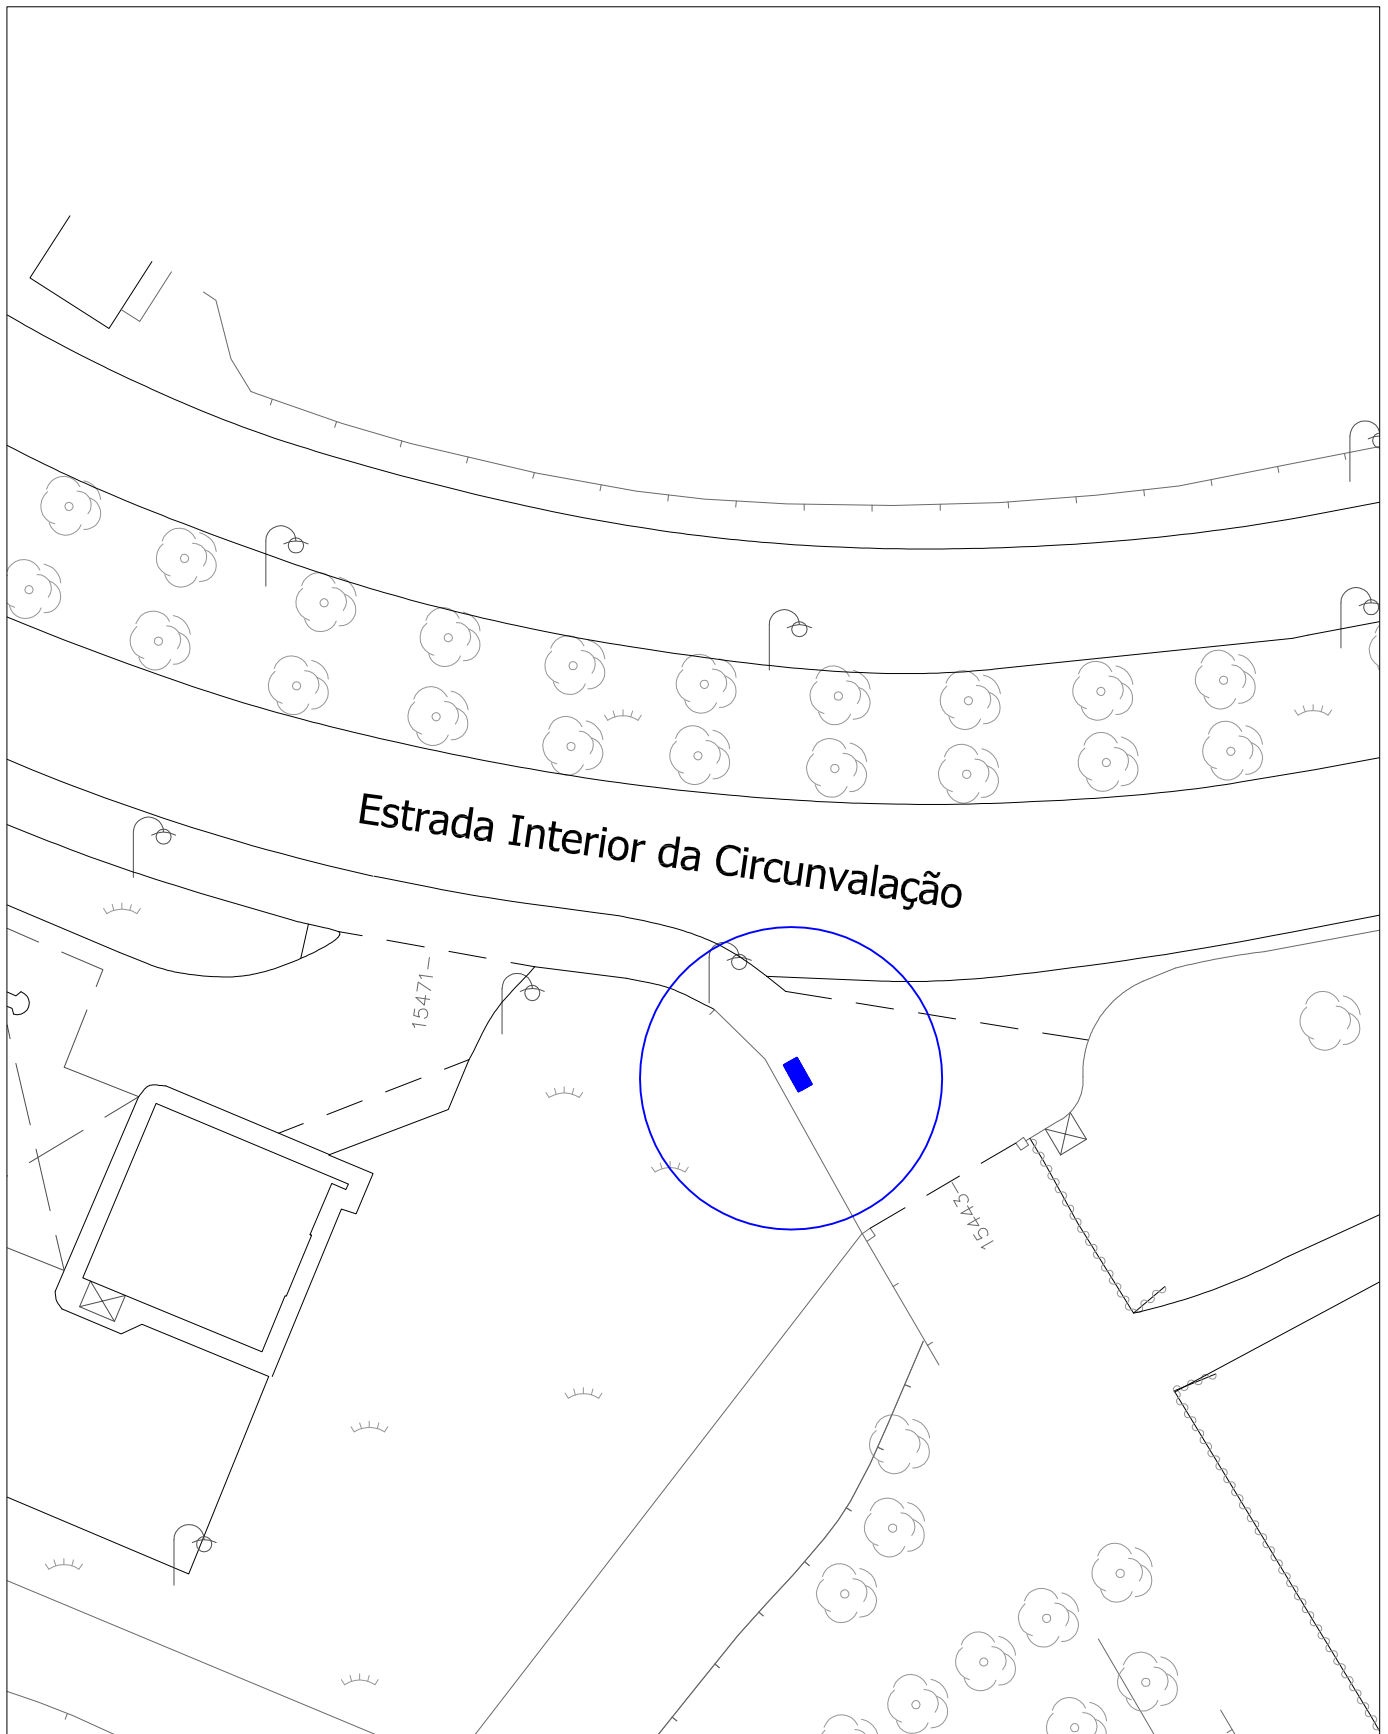

(Ocupação 2,0x1,0m)

**Porto.**  
Câmara  
Municipal

Praça de Gonçalves Zarco

Escala: 1/500

**Venda Ambulante -  
Gelados**

(Ocupação 2,0x1,0m)

Avenida da Boavista

Escala: 1/500