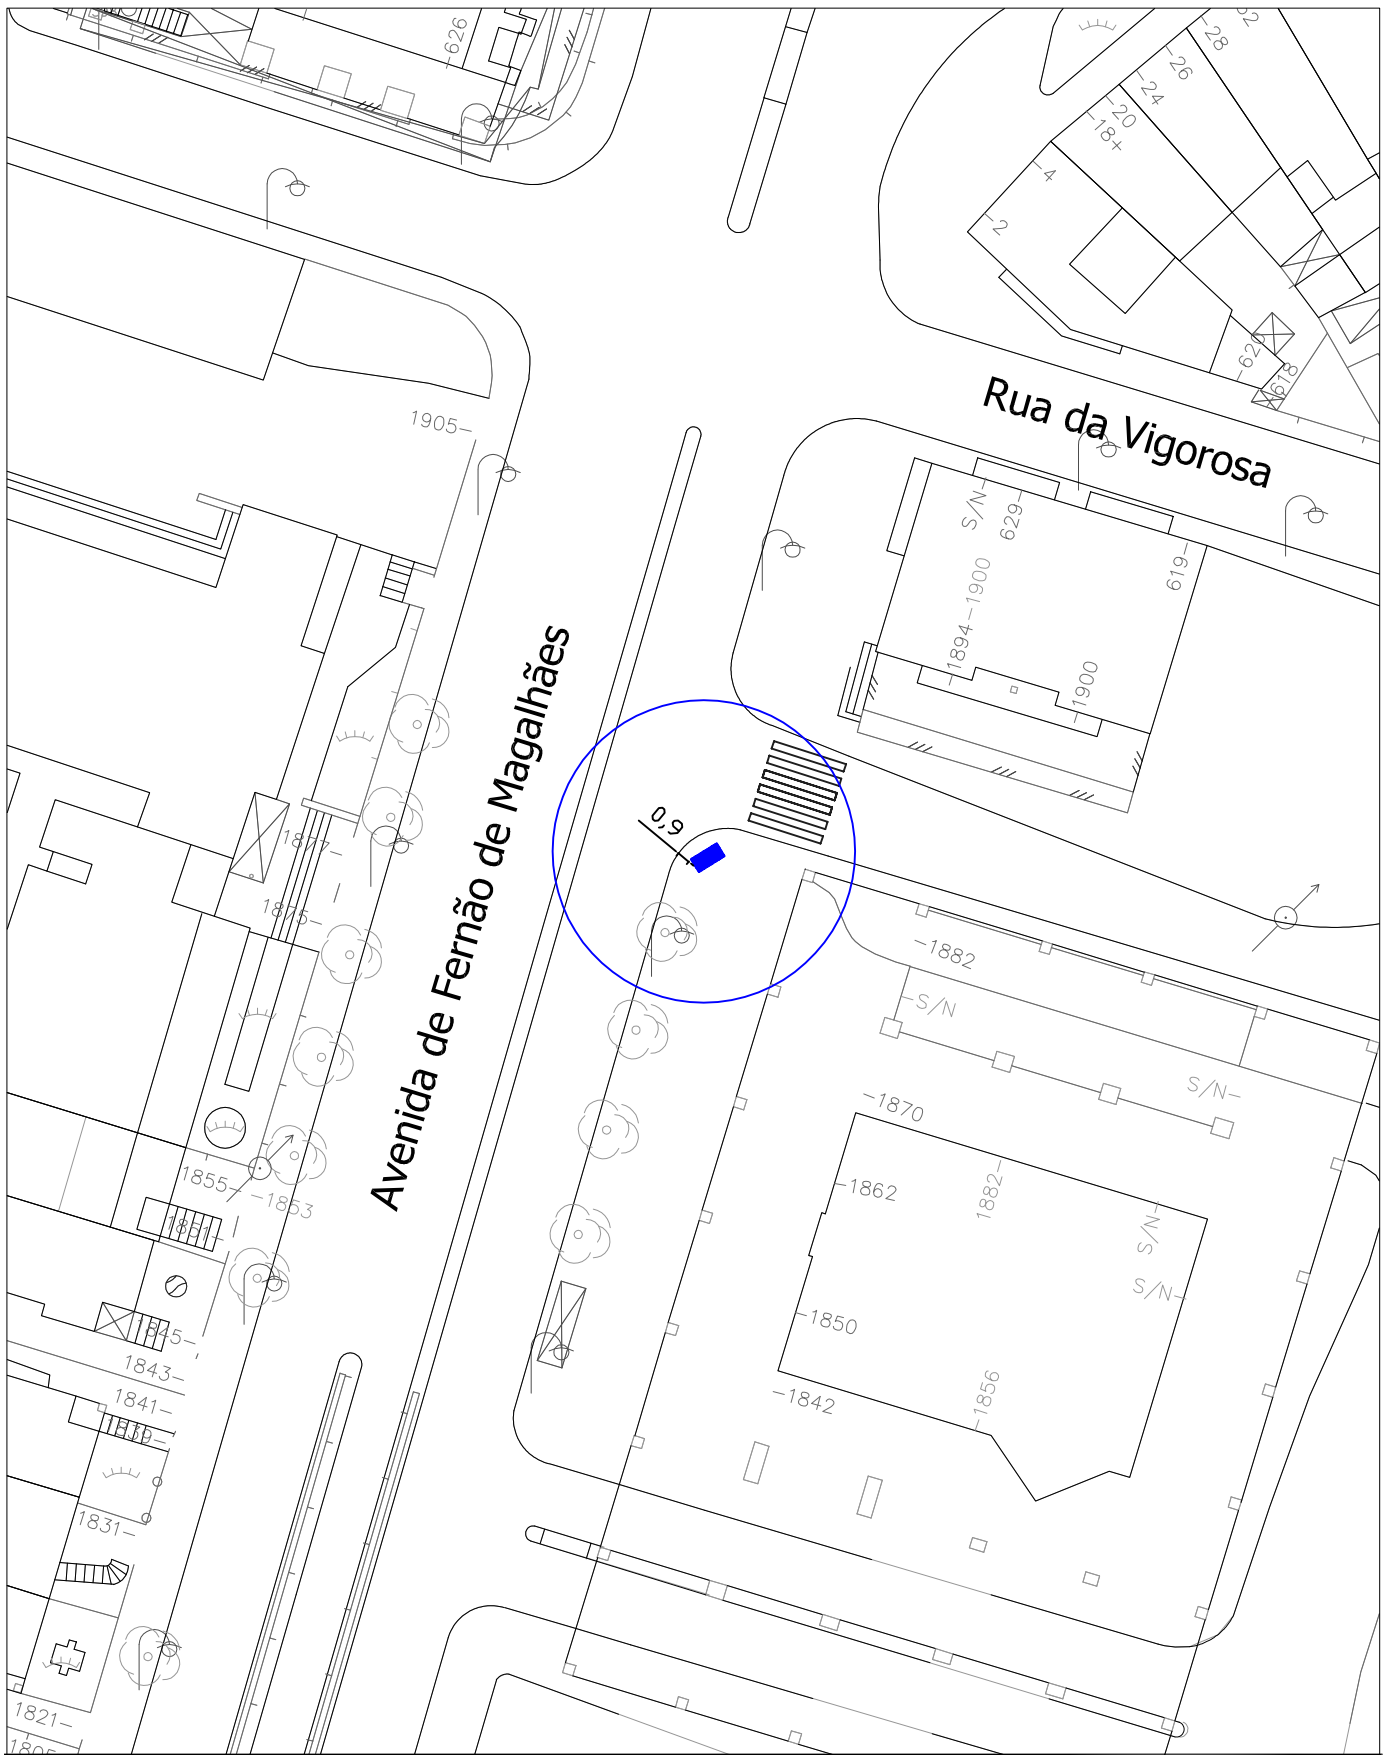

Escala: 1/500

**Venda Ambulante -
Castanhas**
(Ocupação 2,0x1,0m)

Avenida de Fernão de Magalhães

Porto.
Câmara
Municipal