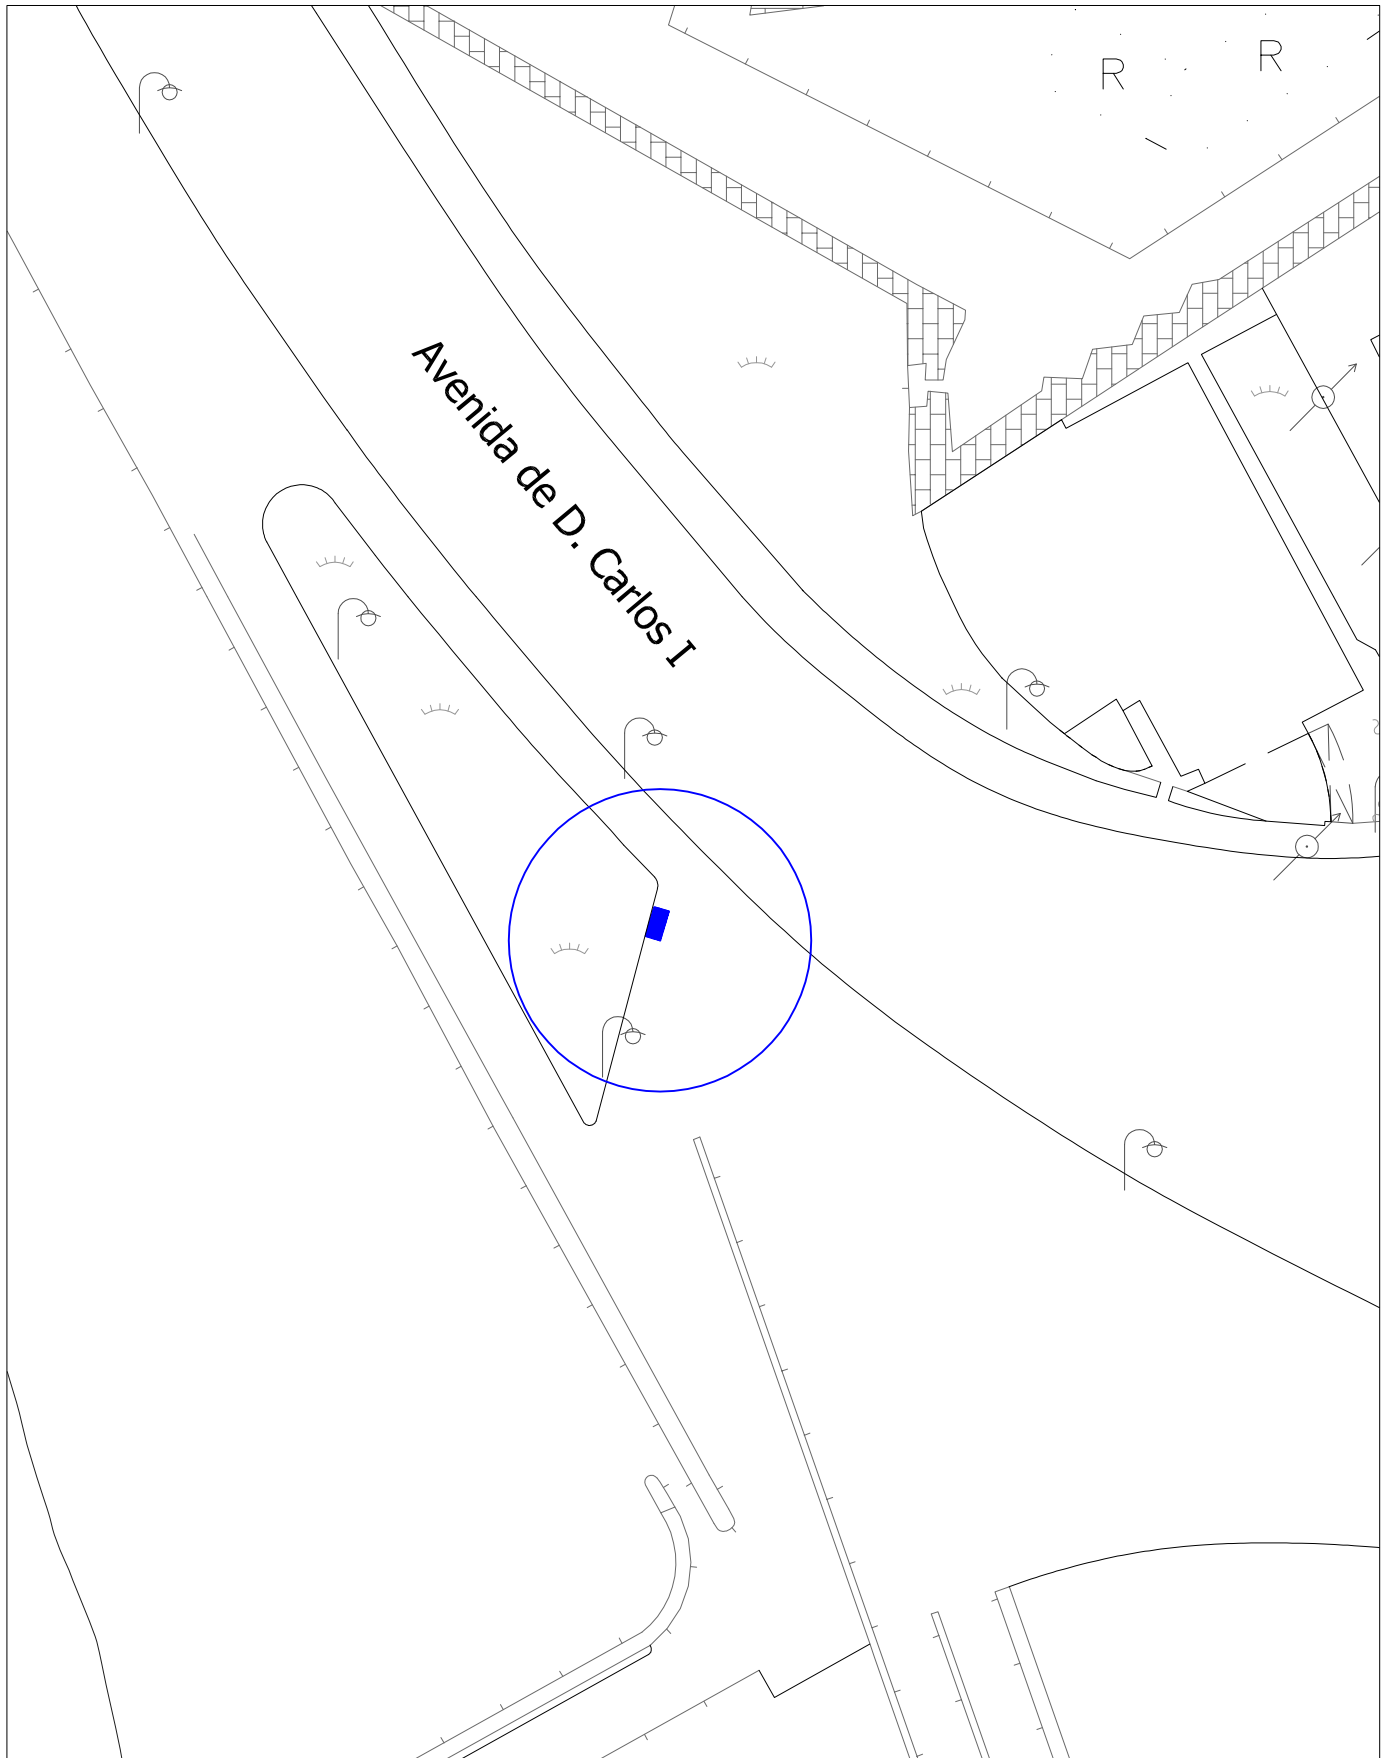

Venda Ambulante - Gelados (Ocupação 2,0x1,0m)	
Escala: 1/500	Avenida de D. Carlos I