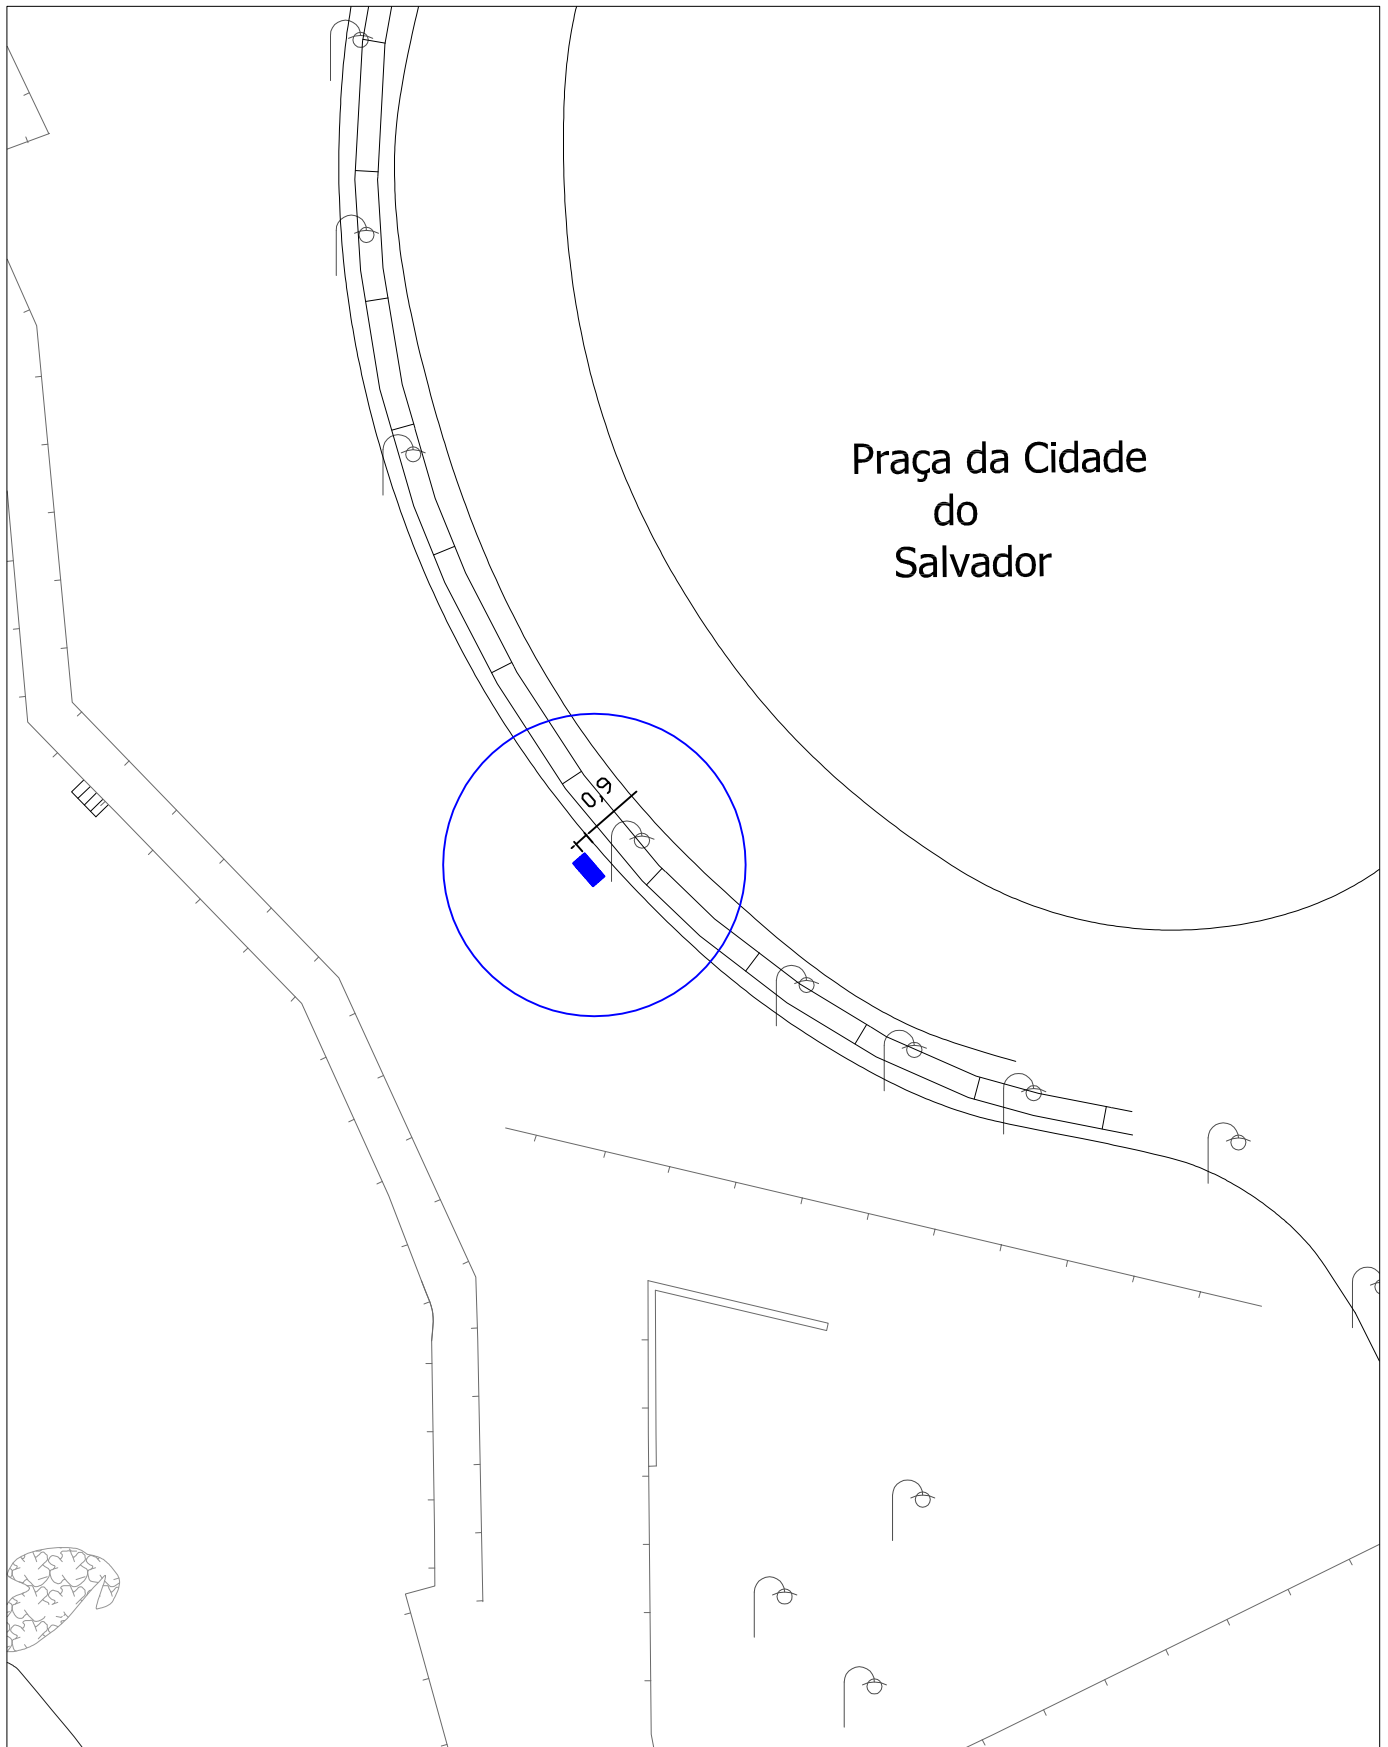

Praça da Cidade
do
Salvador

Venda Ambulante -
Castanhas
(Ocupação 2,0x1,0m)

Praça da Cidade do Salvador

Escala: 1/500