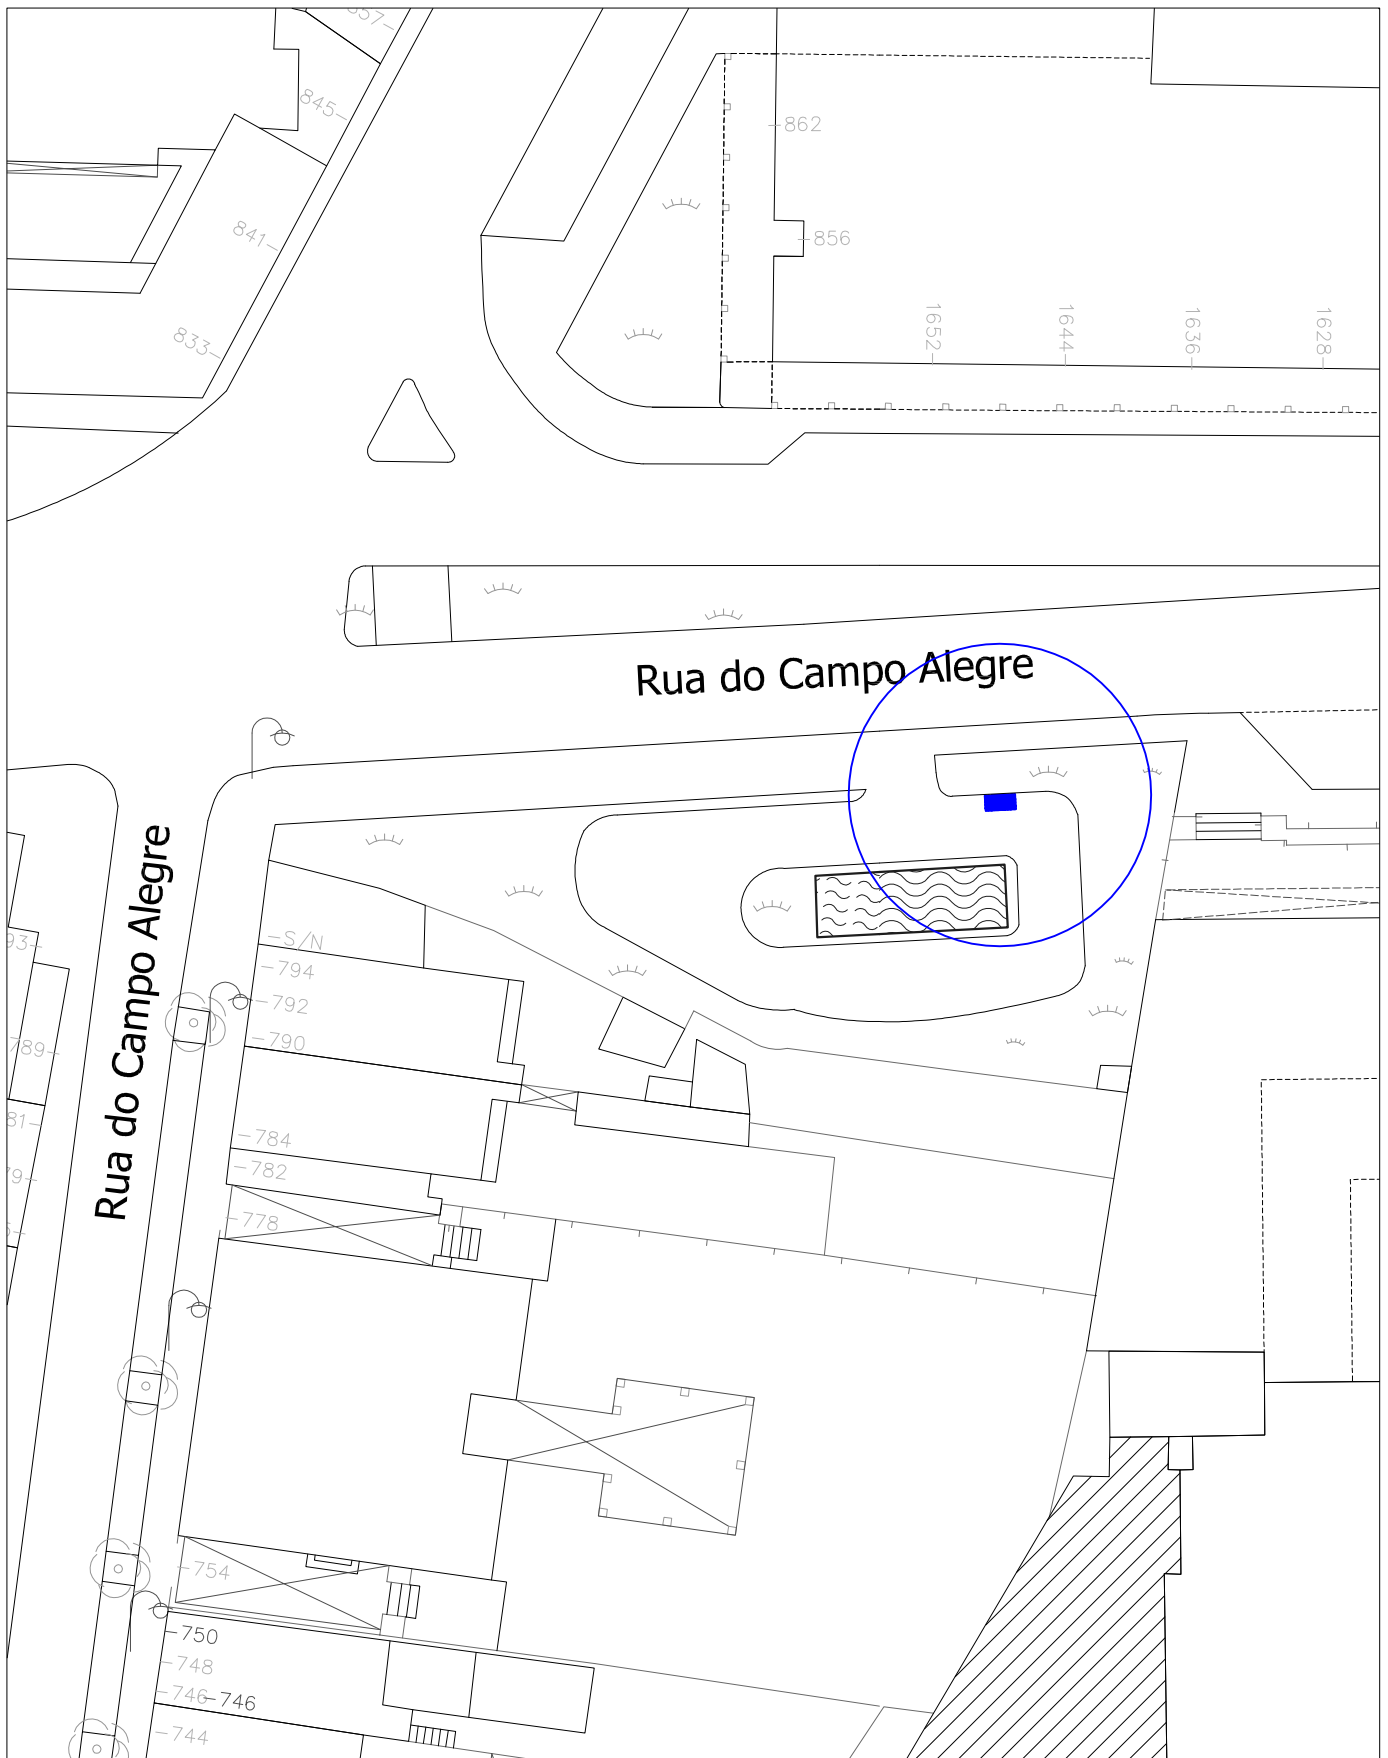

Rua de Agramonte

**Porto.**  
Câmara  
Municipal

Escala: 1/500

	<p><b>Venda Ambulante - Castanhas</b> (Ocupação 2,0x1,0m)</p>	
<p>Escala: 1/500</p>	<p>Alameda de Basilio Teles</p>	

Venda Ambulante -  
Castanhas  
(Ocupação 2,0x1,0m)