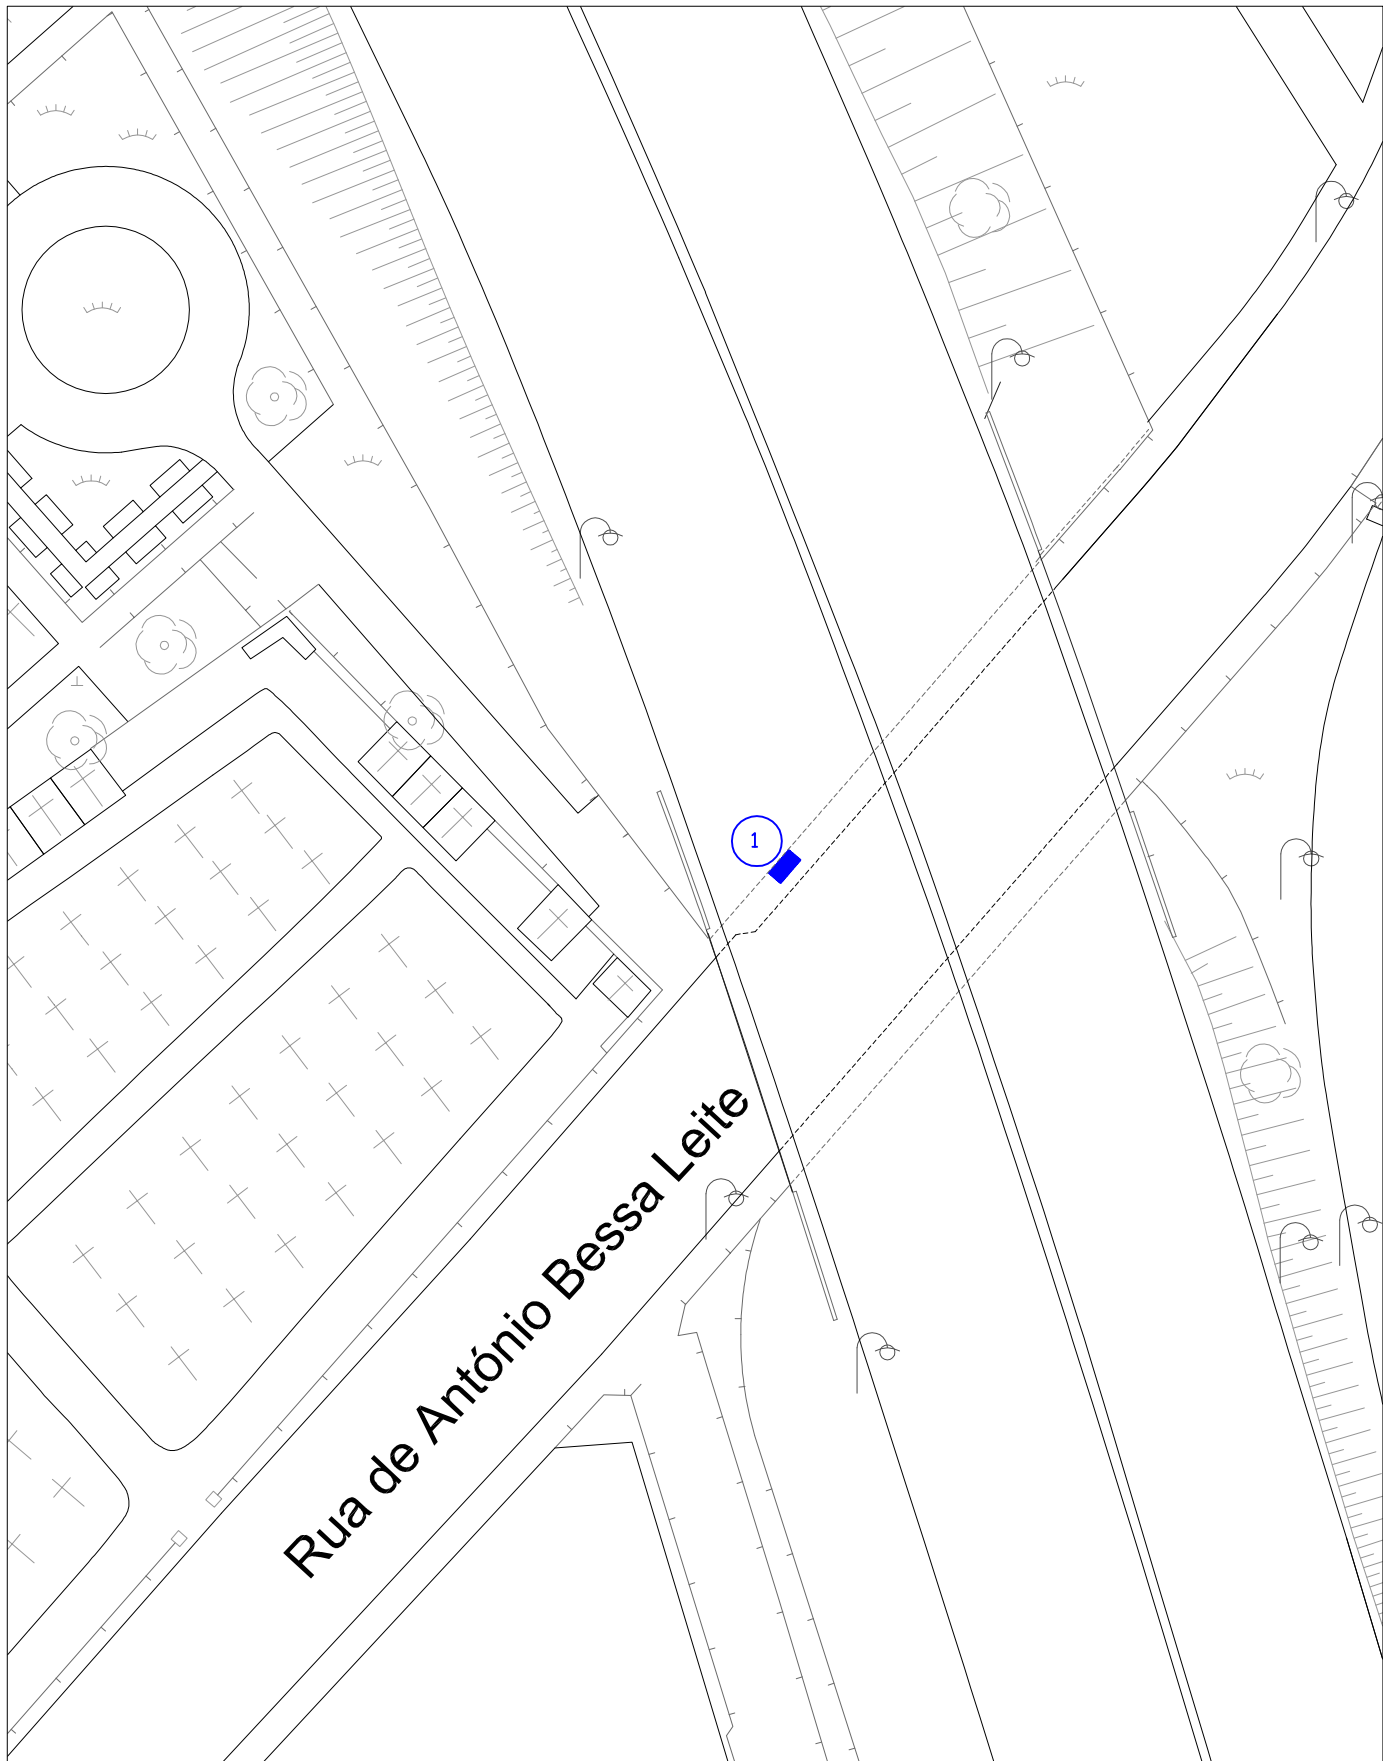

Rua de António Bessa Leite

1

Venda Ambulante  
Flores e Cera  
(Ocupação 2,0m<sup>2</sup>)

Rua de António Bessa Leite  
(Cemitério Lordelo do Ouro)

Escala: 1/500