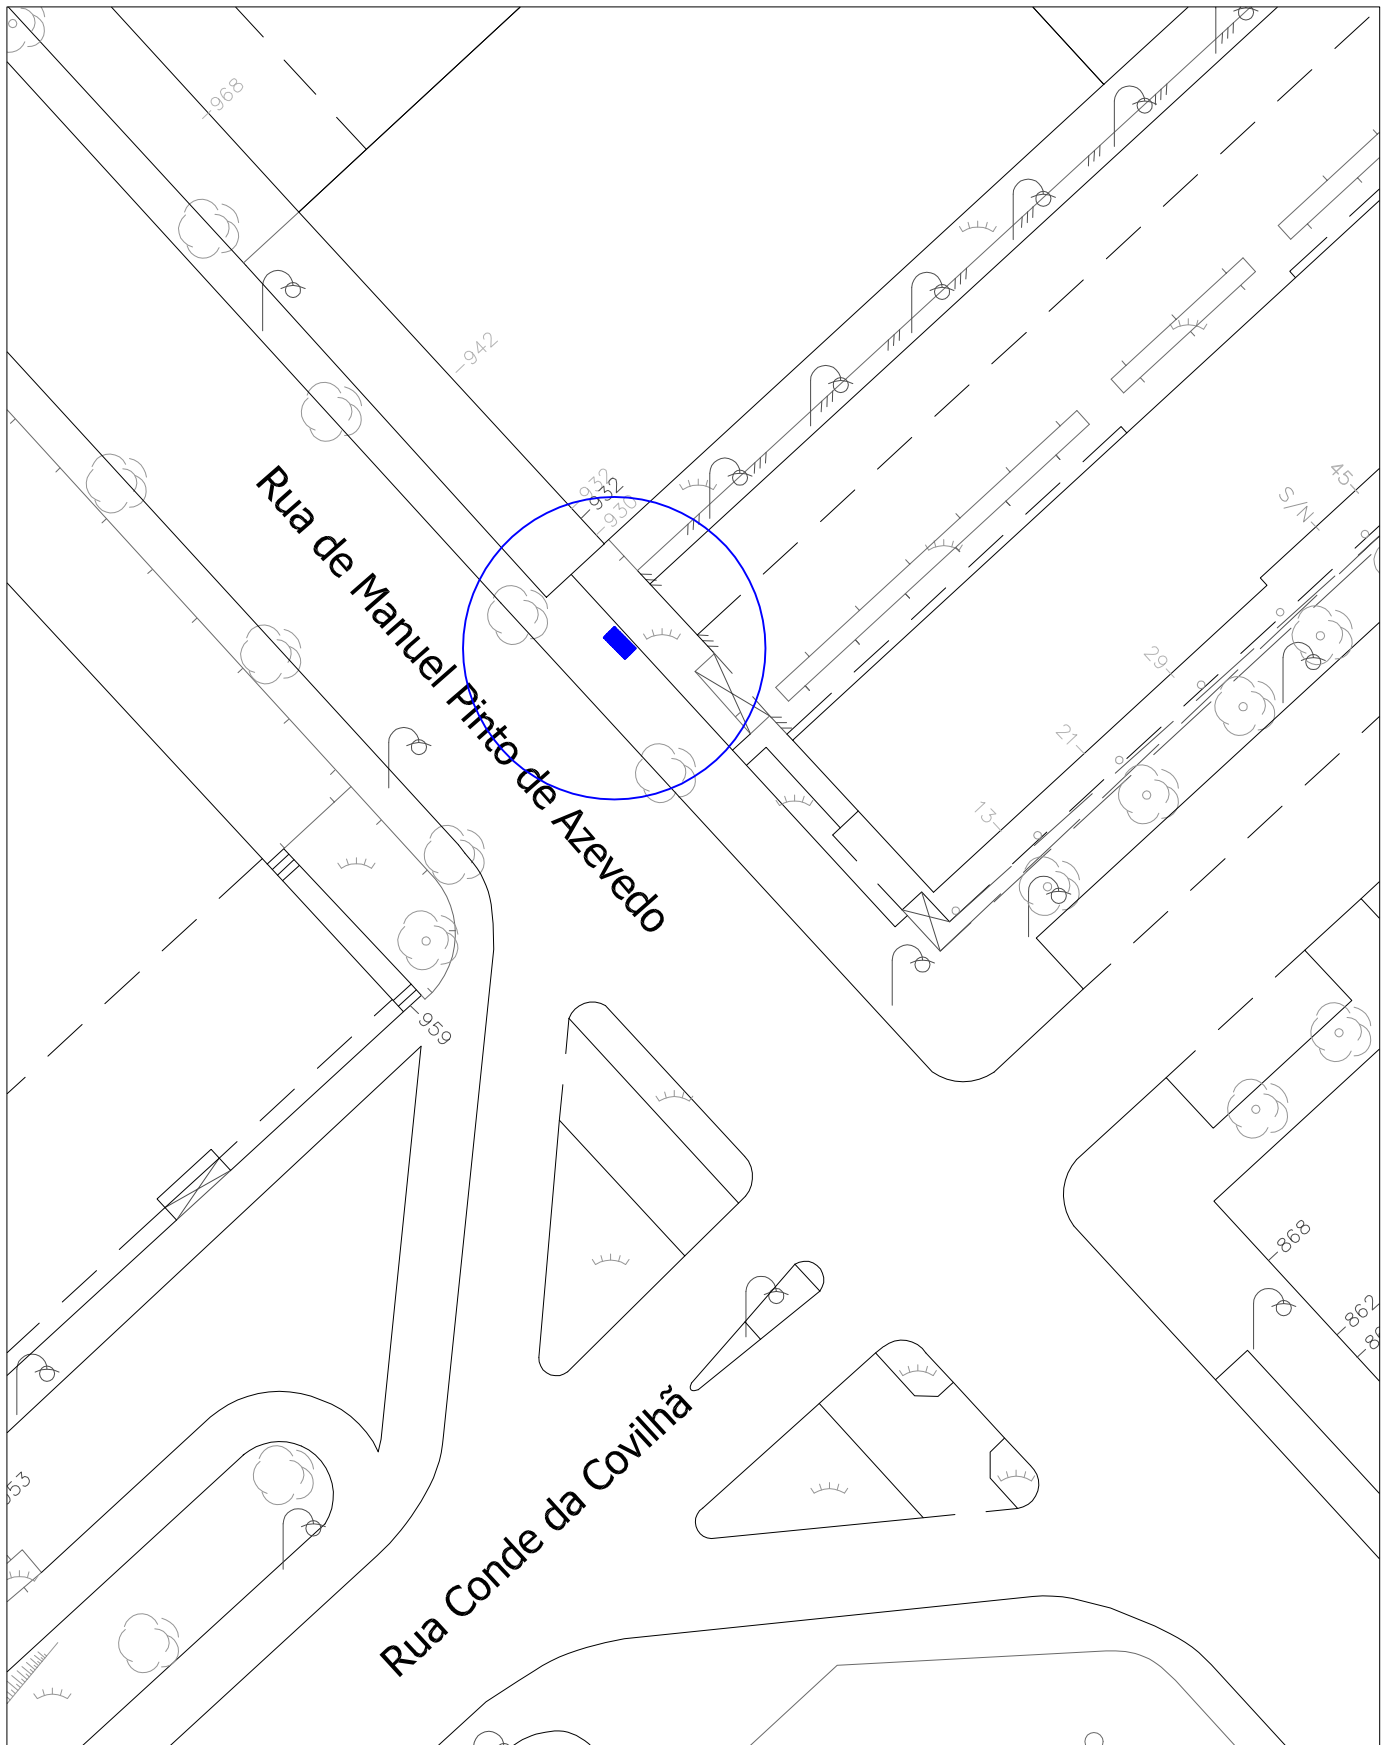

Venda Ambulante - Gelados (Ocupação 2,0x1,0m)	Porto. Câmara Municipal
	Rua de Manuel Pinto de Azevedo	

Escala: 1/500