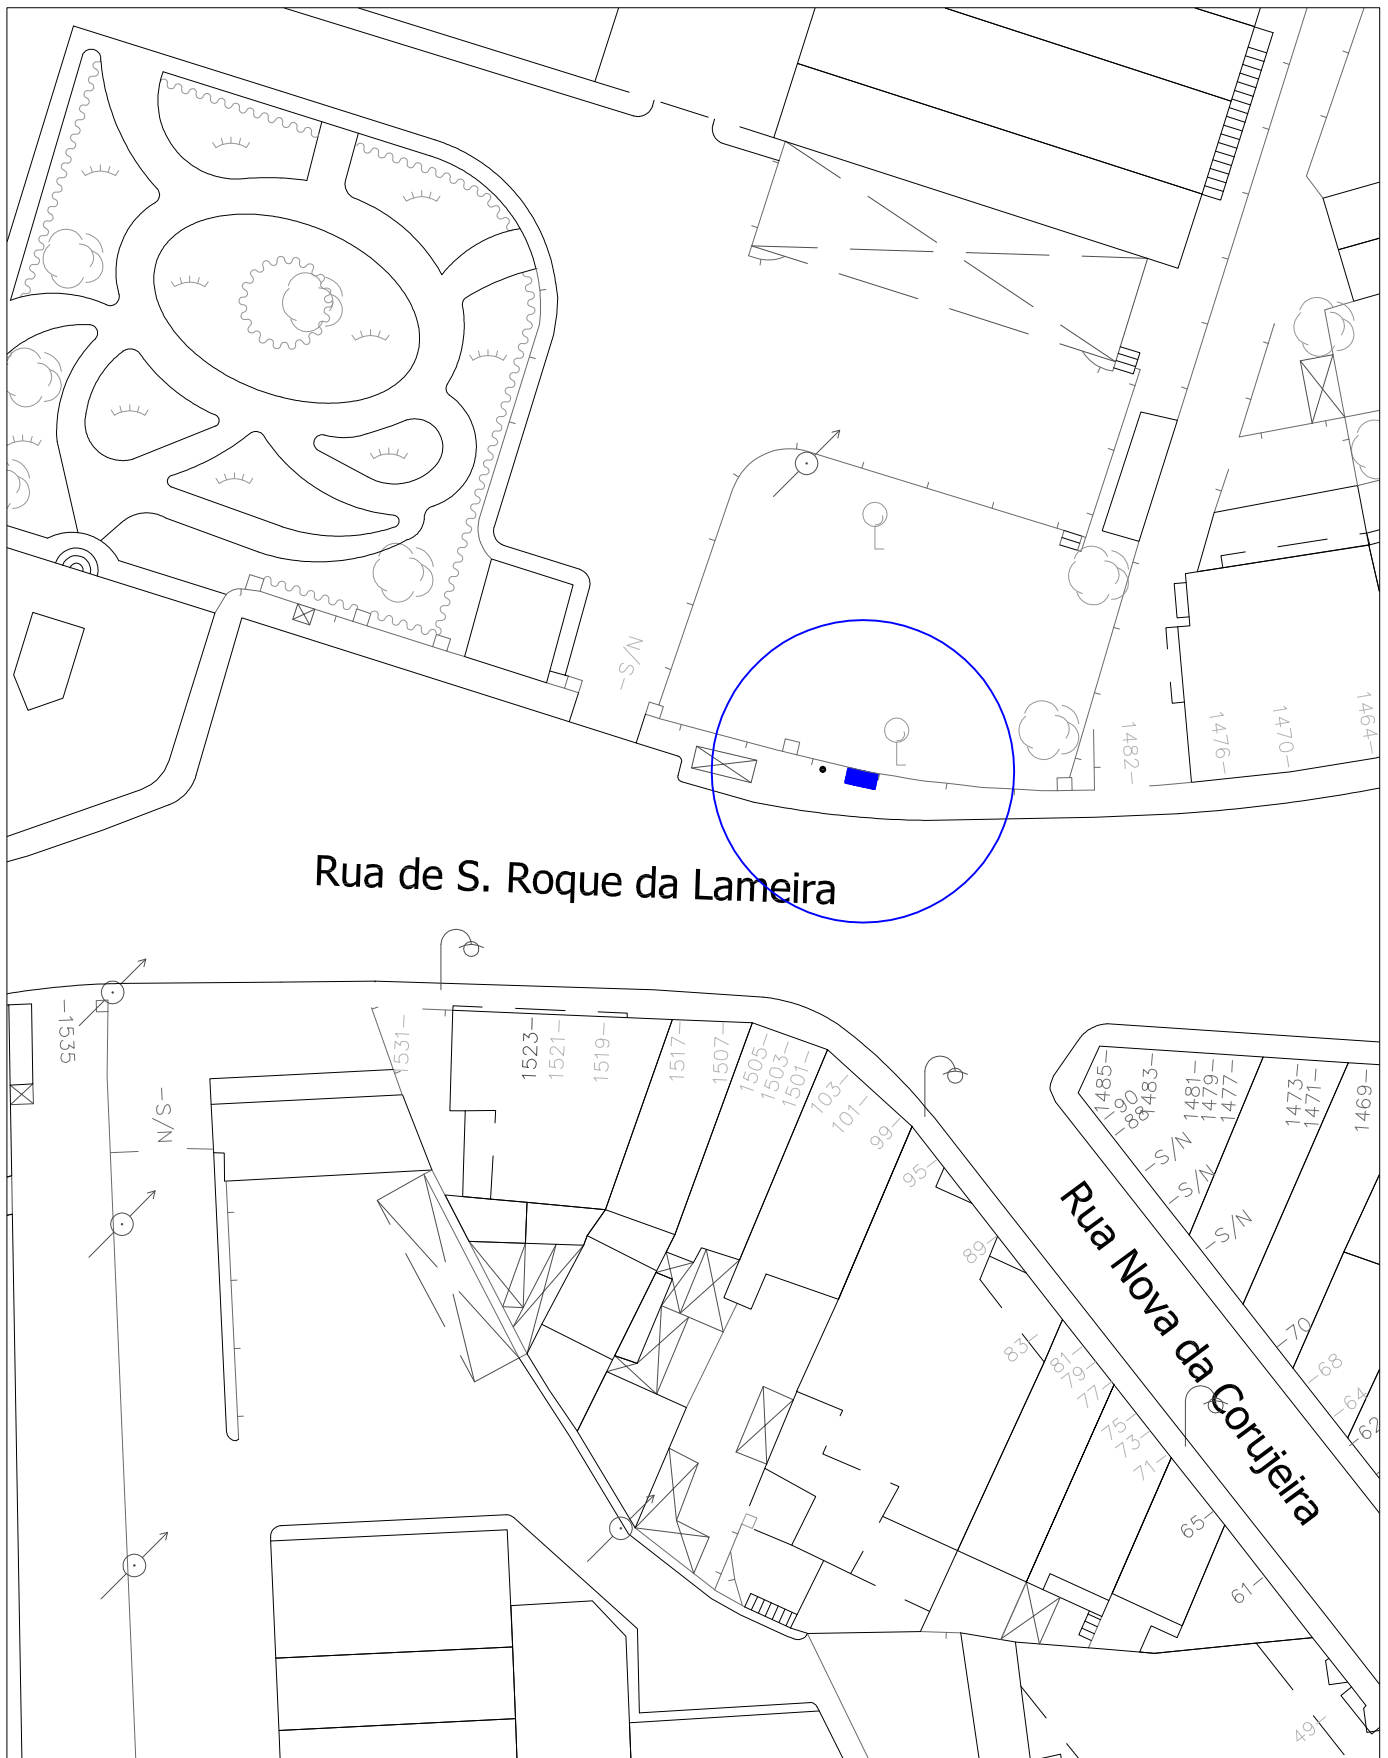

## Venda Ambulante - Castanhas

(Ocupação 2,0x1,0m)

Alameda das Antas

Escala: 1/500

	<p><b>Venda Ambulante - Castanhas</b> (Ocupação 2,0x1,0m)</p>	 <p><b>Porto.</b> Câmara Municipal</p>
<p>Escala: 1/500</p>	<p>Rua da Estação</p>	

Rua de S. Roque da Lameira

Rua Nova da Corujeira

Venda Ambulante -  
Castanhas

(Ocupação 2,0x1,0m)

Rua de S. Roque da Lameira

Escala: 1/500

	<p><b>Venda Ambulante - Castanhas</b> (Ocupação 2,0x1,0m)</p>	
<p>Escala: 1/500</p>	<p>Rua de Júlio Dinis</p>	