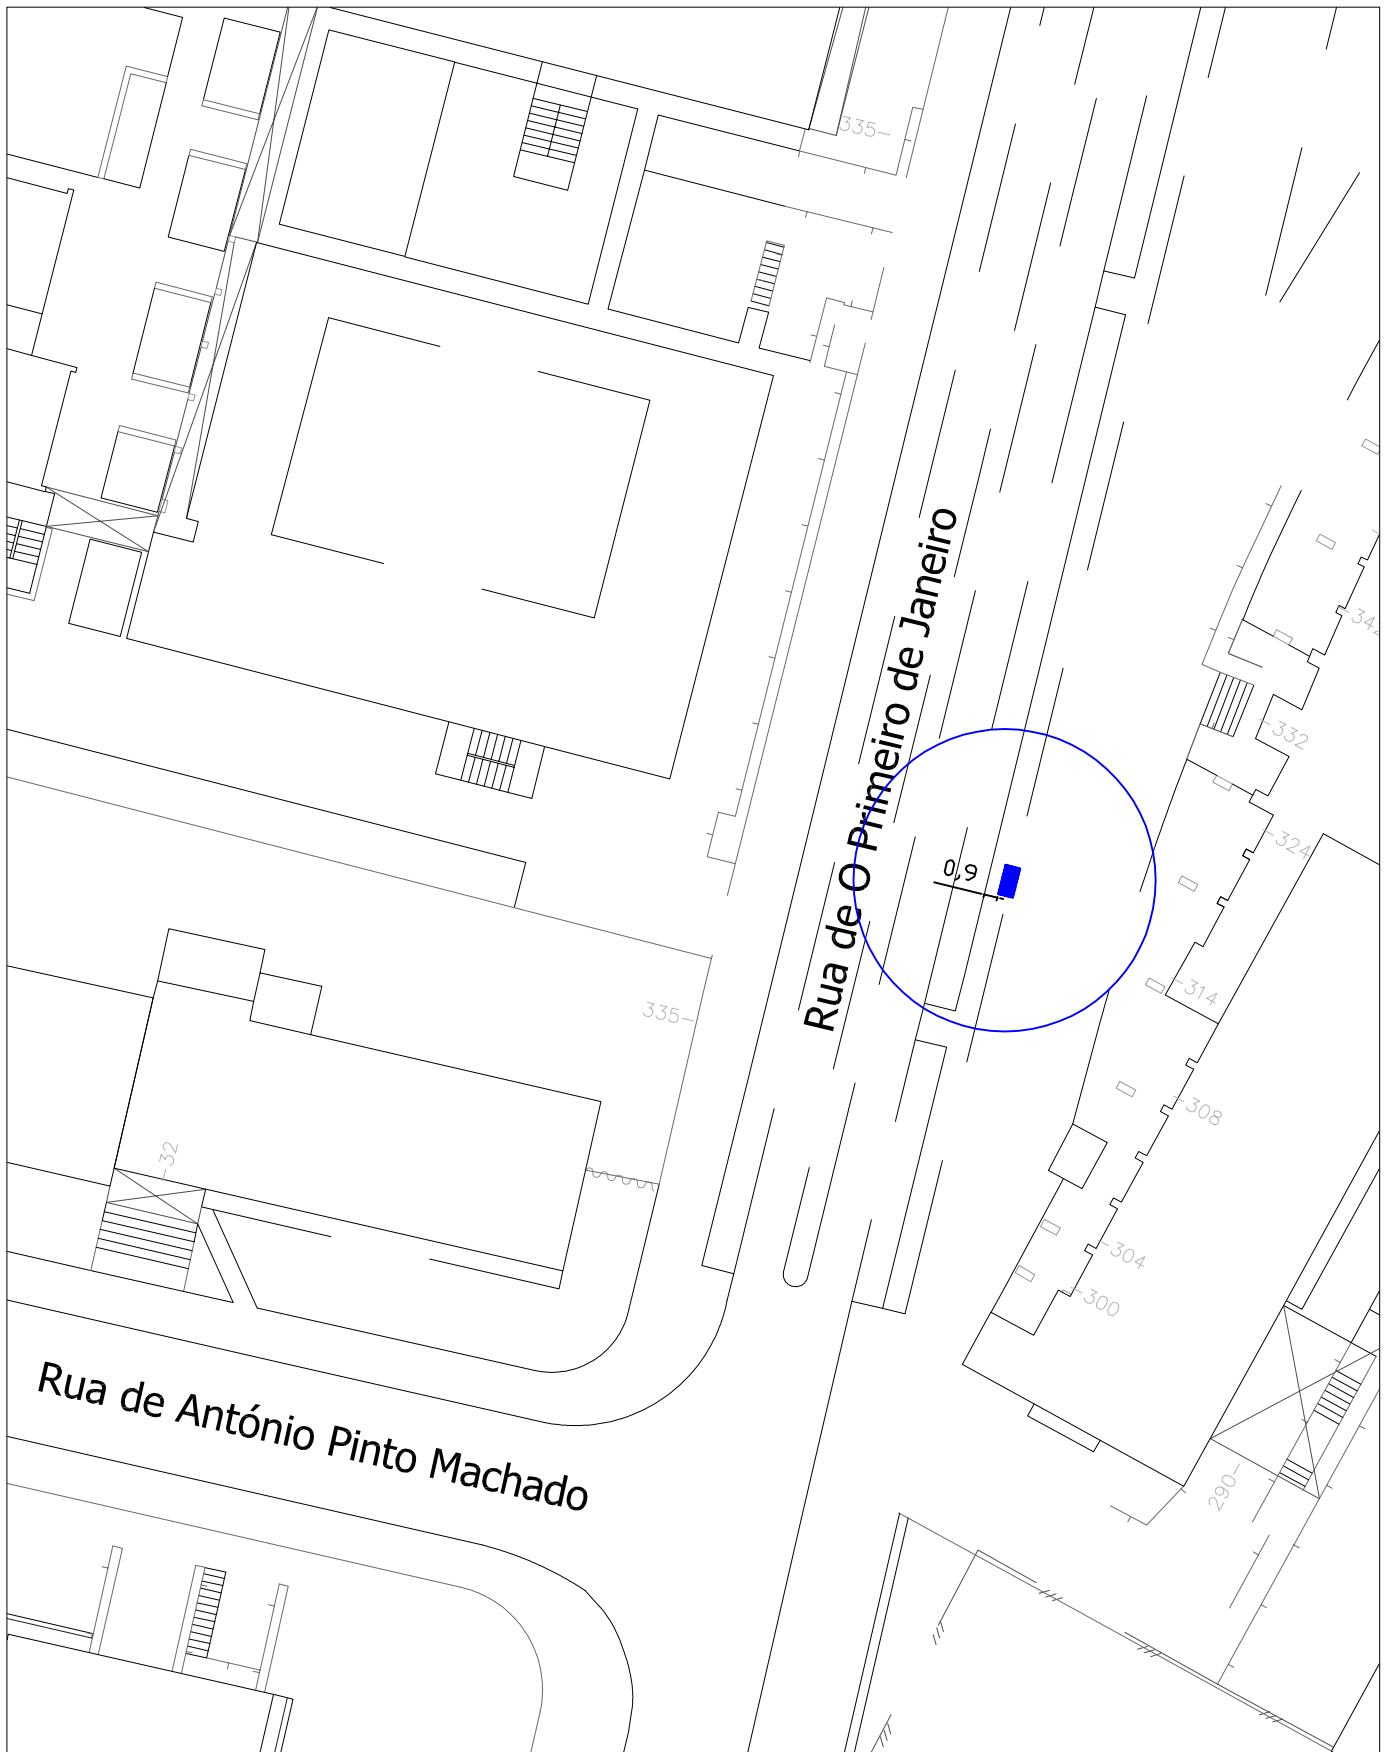

Venda Ambulante - Gelados (Ocupação 2,0x1,0m)	
	Rua de O Primeiro de Janeiro	
Escala: 1/500