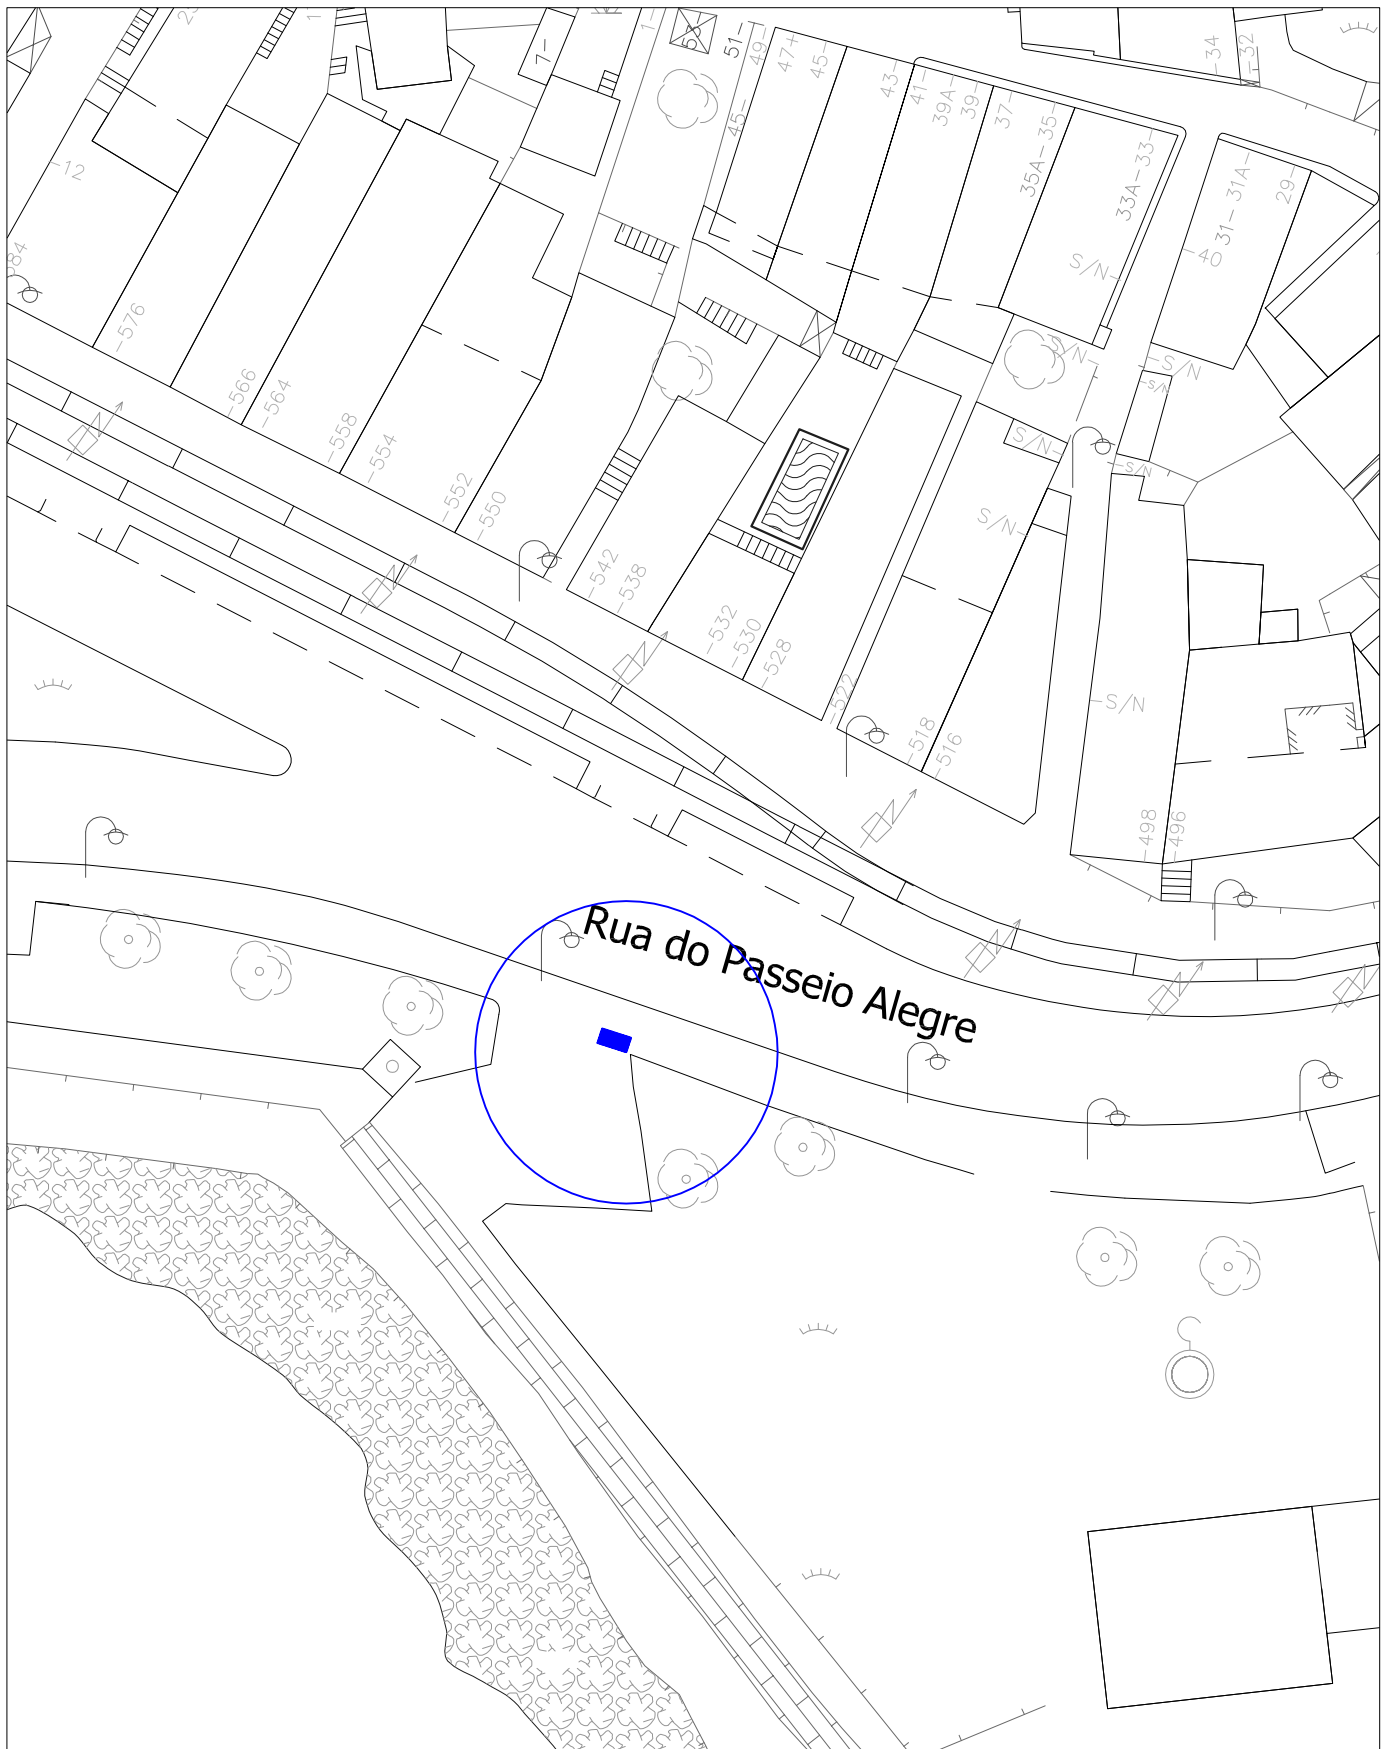

Venda Ambulante -
Pipocas
(Ocupação 2,0x1,0m)

Rua do Passeio Alegre

Escala: 1/500