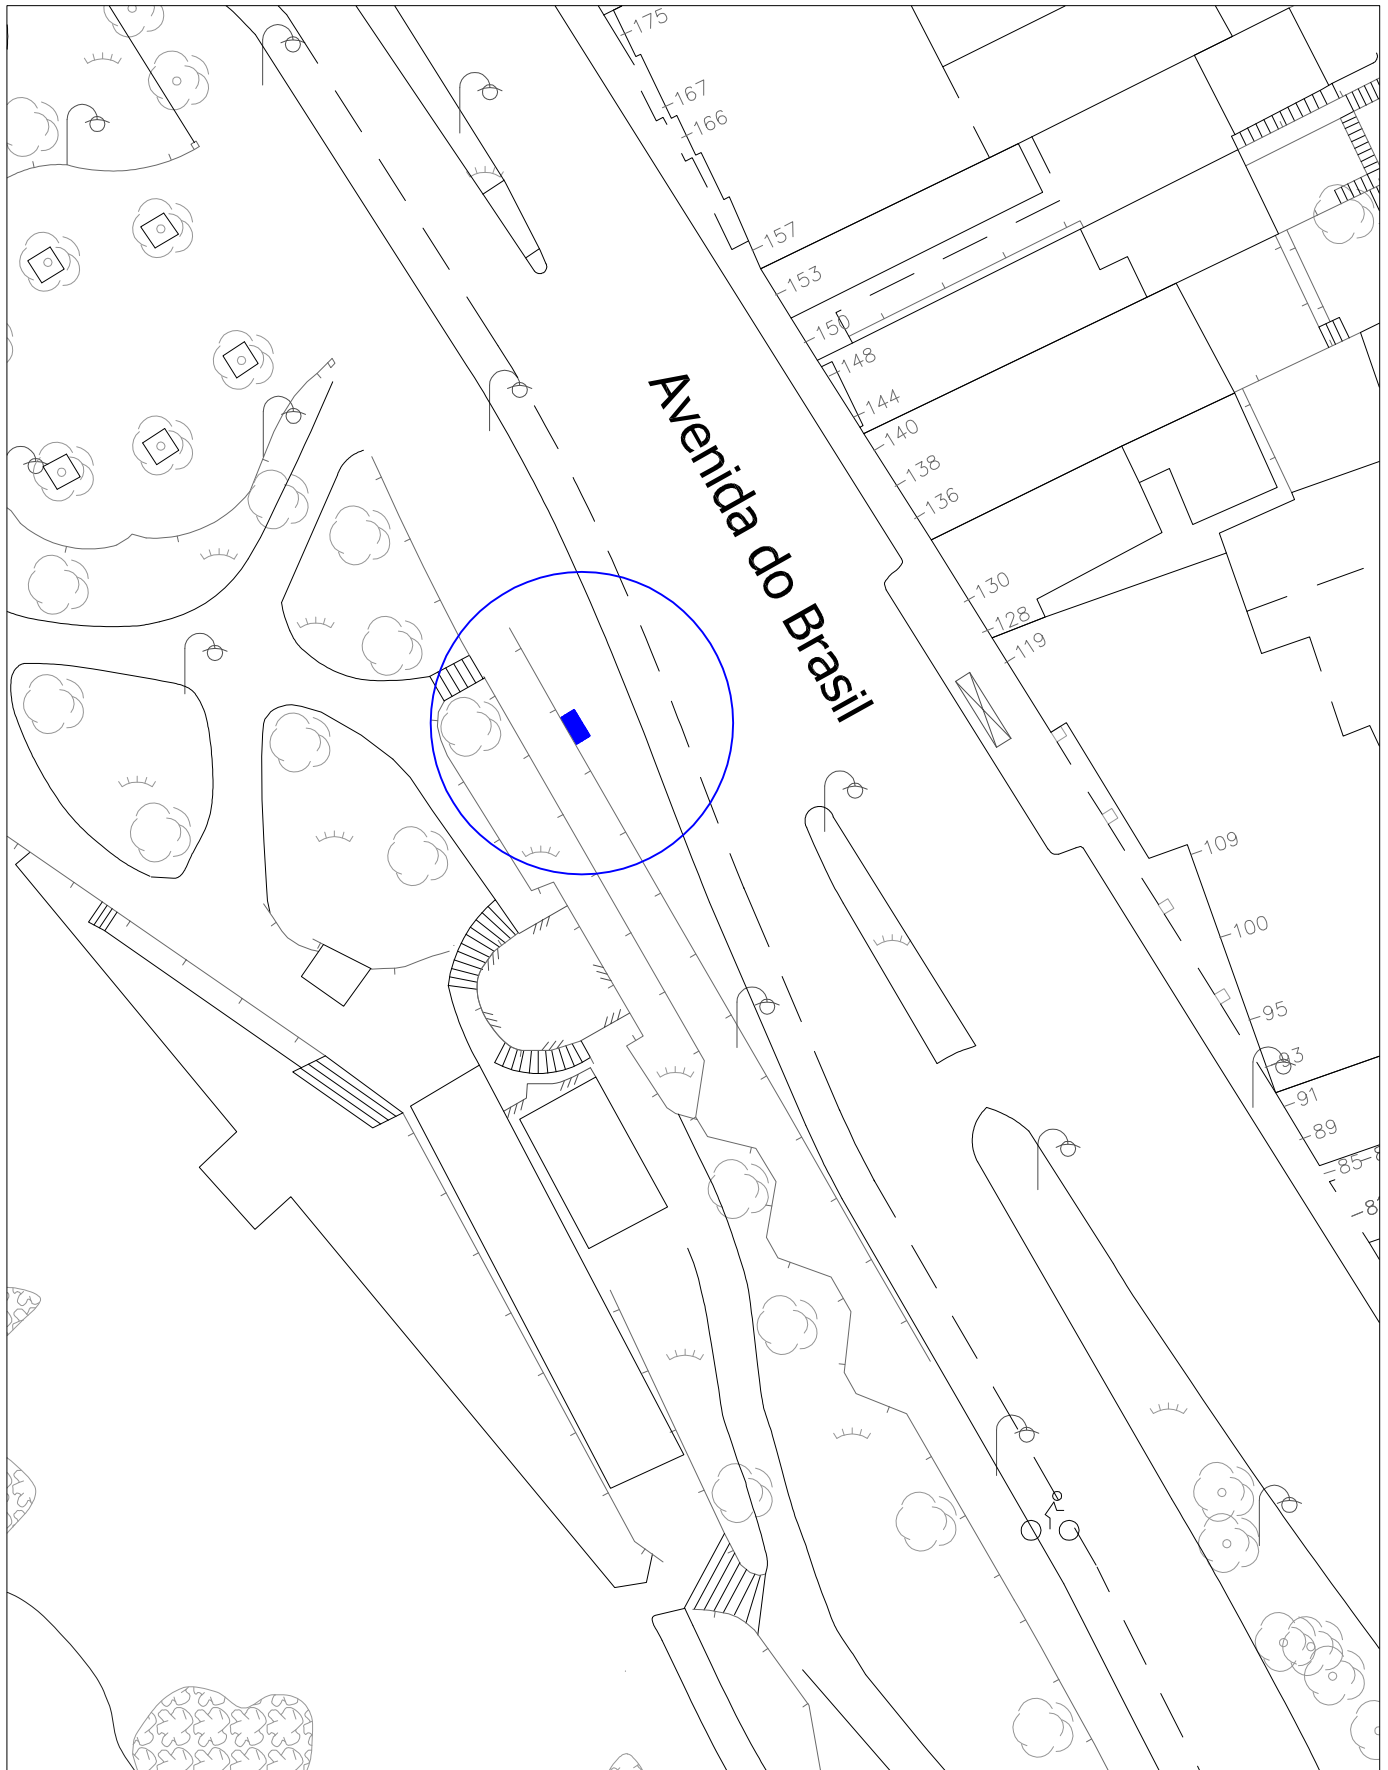

Rua do Campo Alegre

Escala: 1/500

Esplanada do Molhe

Avenida de Montevideu

	<p><b>Venda Ambulante - Castanhas</b> (Ocupação 2,0x1,0m)</p>	
	<p>Esplanada do Molhe</p>	

Escala: 1/500

	<p><b>Venda Ambulante - Castanhas</b> (Ocupação 2,0x1,0m)</p>	
<p>Escala: 1/500</p>	<p>Avenida do Brasil (Entrada Praia da Luz)</p>	