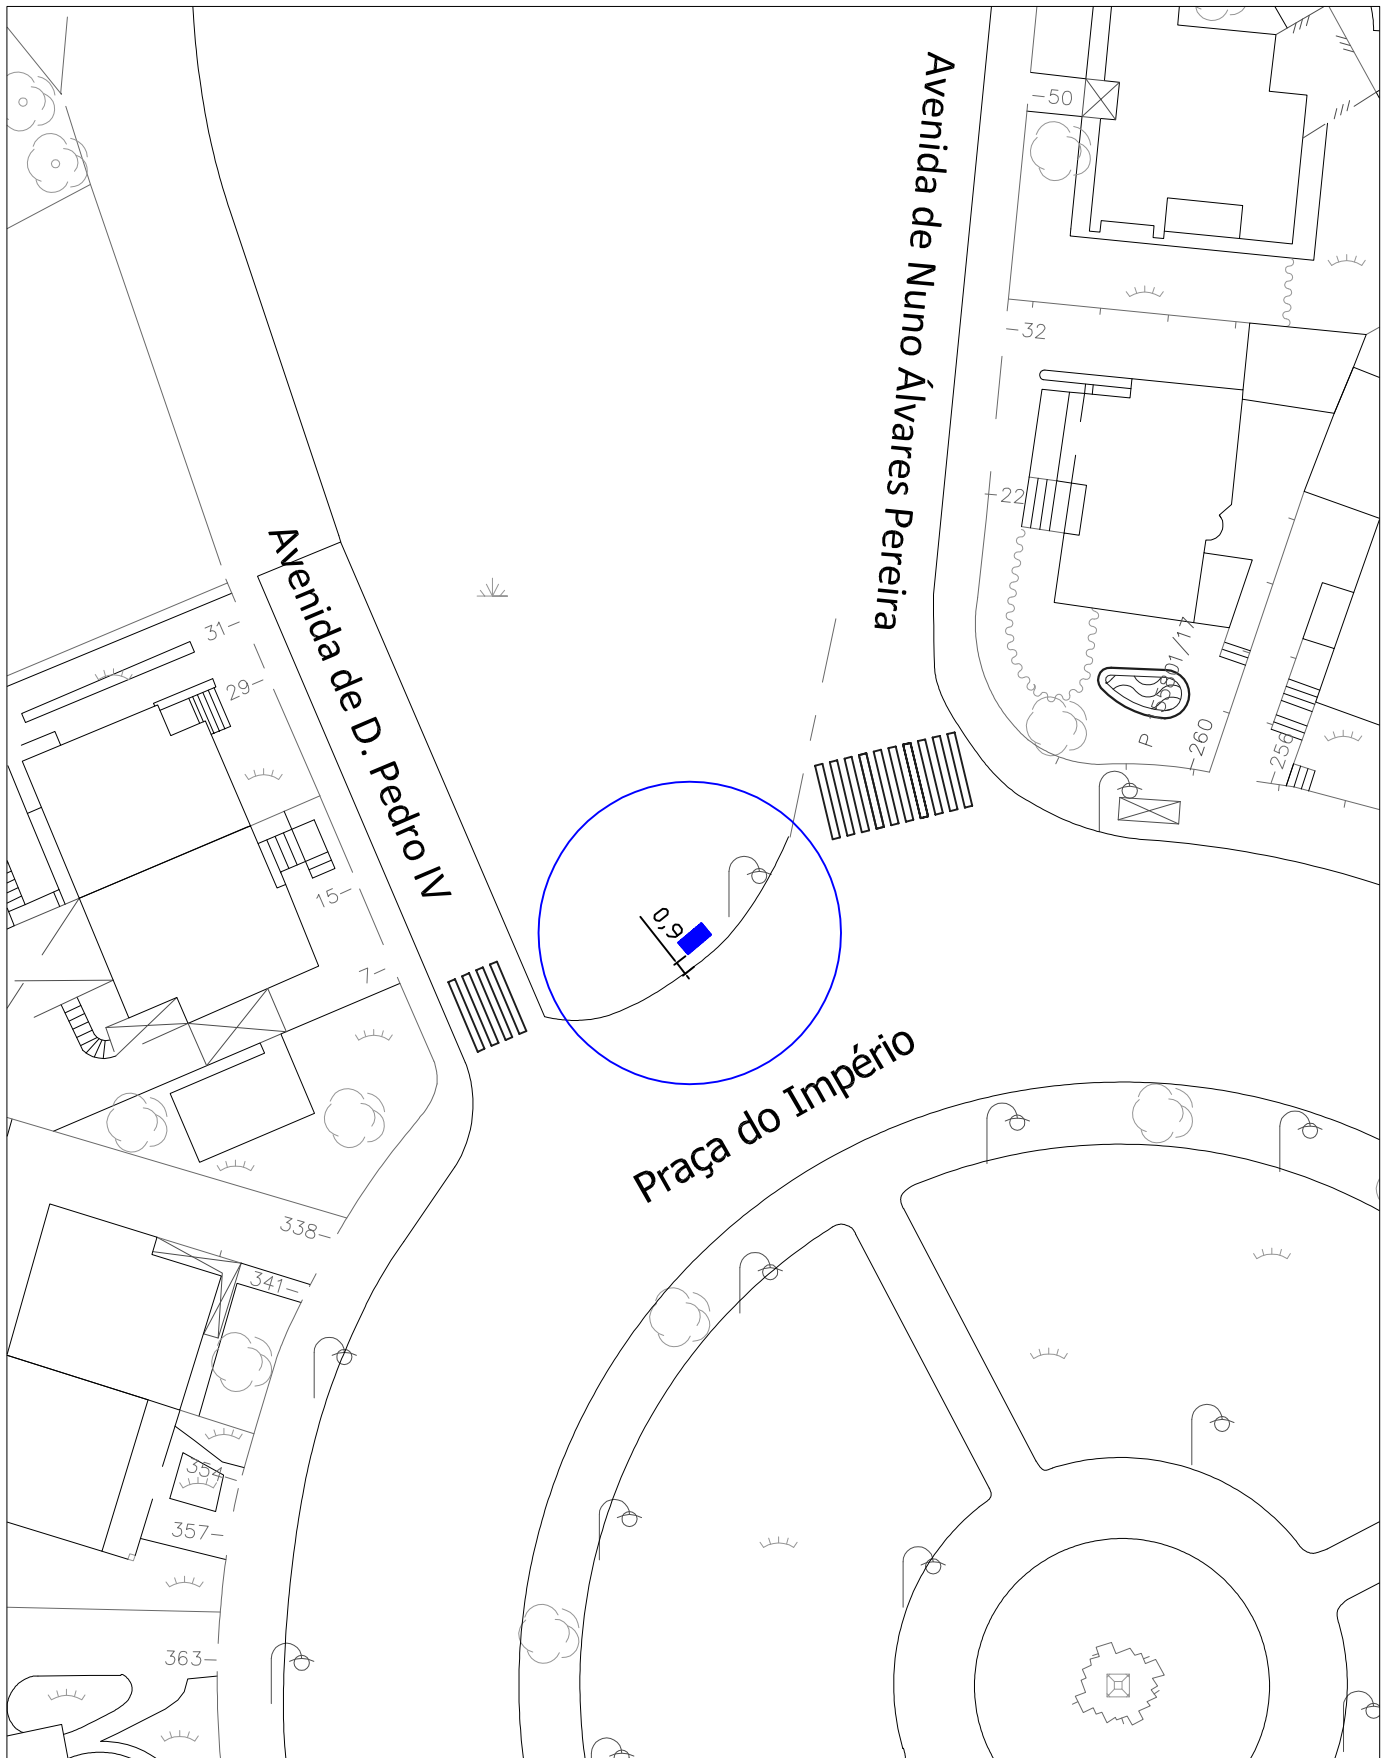

Venda Ambulante - Castanhas (Ocupação 2,0x1,0m)	
Escala: 1/500	Praça do Império