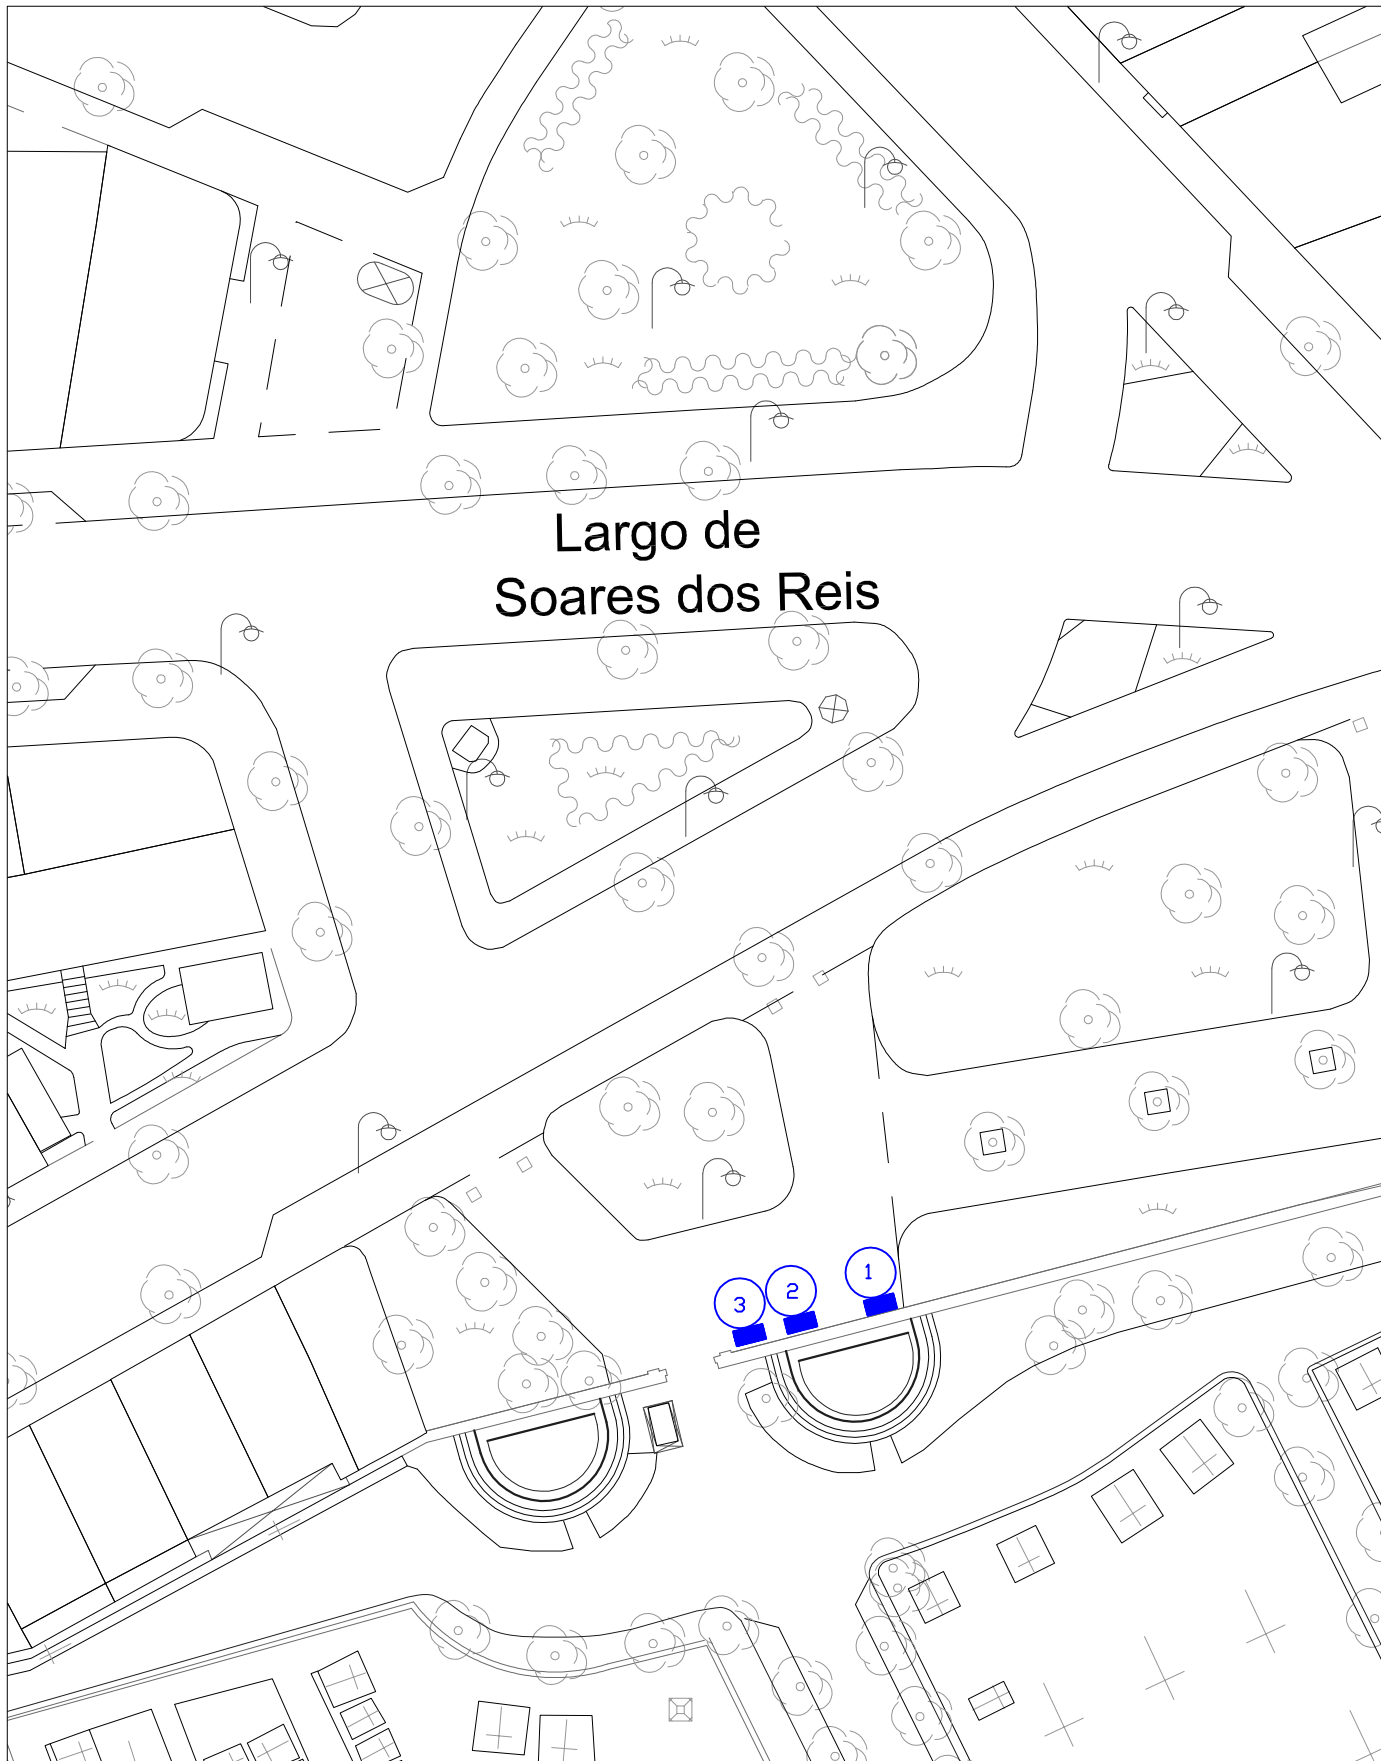

Rua de António Bessa Leite

1

Venda Ambulante  
Flores e Cera  
(Ocupação 2,0m<sup>2</sup>)

Rua de António Bessa Leite  
(Cemitério Lordelo do Ouro)

Escala: 1/500

## Largo de Soares dos Reis

**Venda Ambulante**  
**Flores e Cera**  
(Ocupação 2,0m<sup>2</sup>)

Largo de Soares dos Reis  
(Cemitério Prado do Repouso)

Escala: 1/500