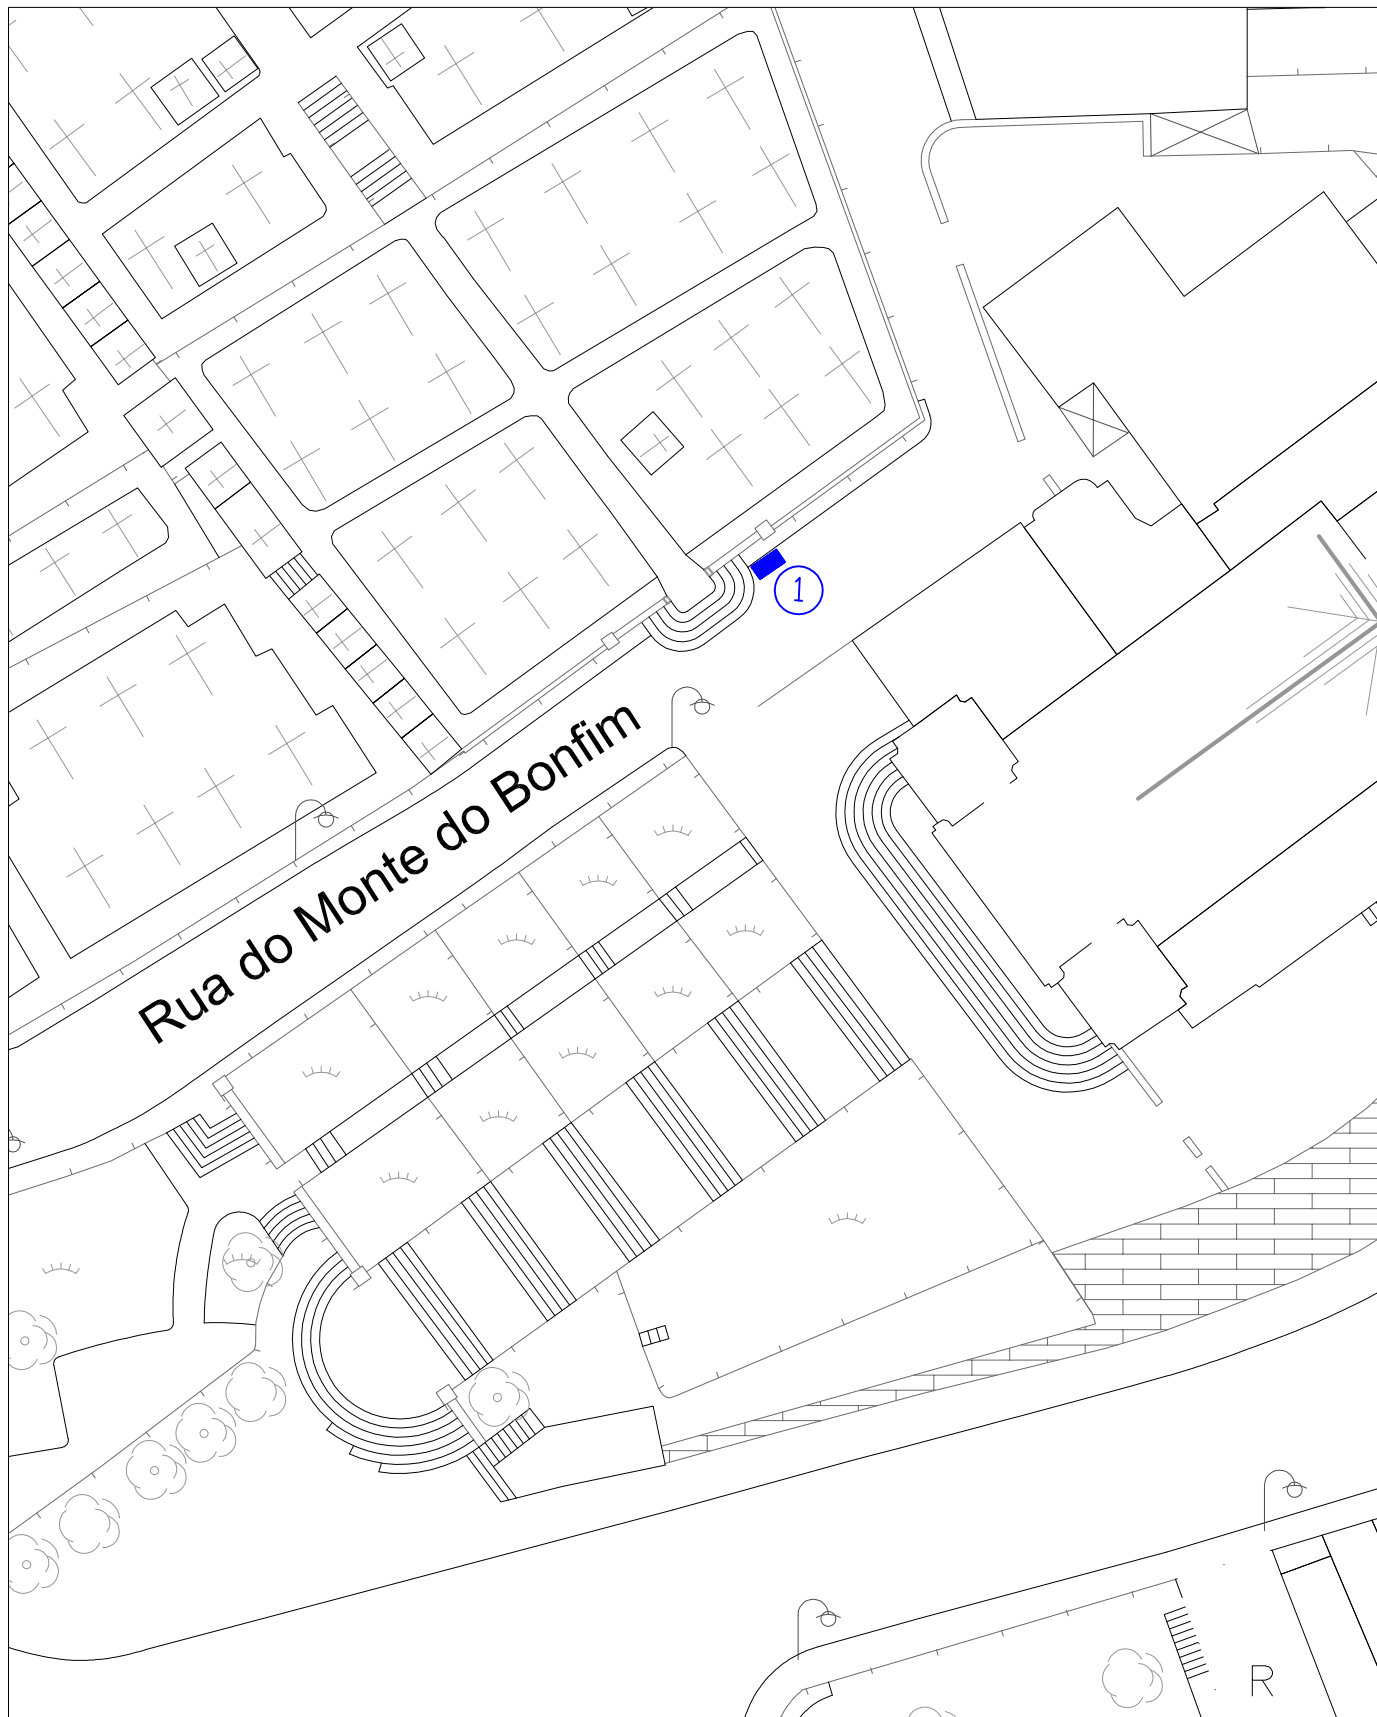

Venda Ambulante Flores e Cera (Ocupação 2,0m²)	
Escala: 1/500	Rua do Monte do Bonfim (Cemitério do Bonfim)