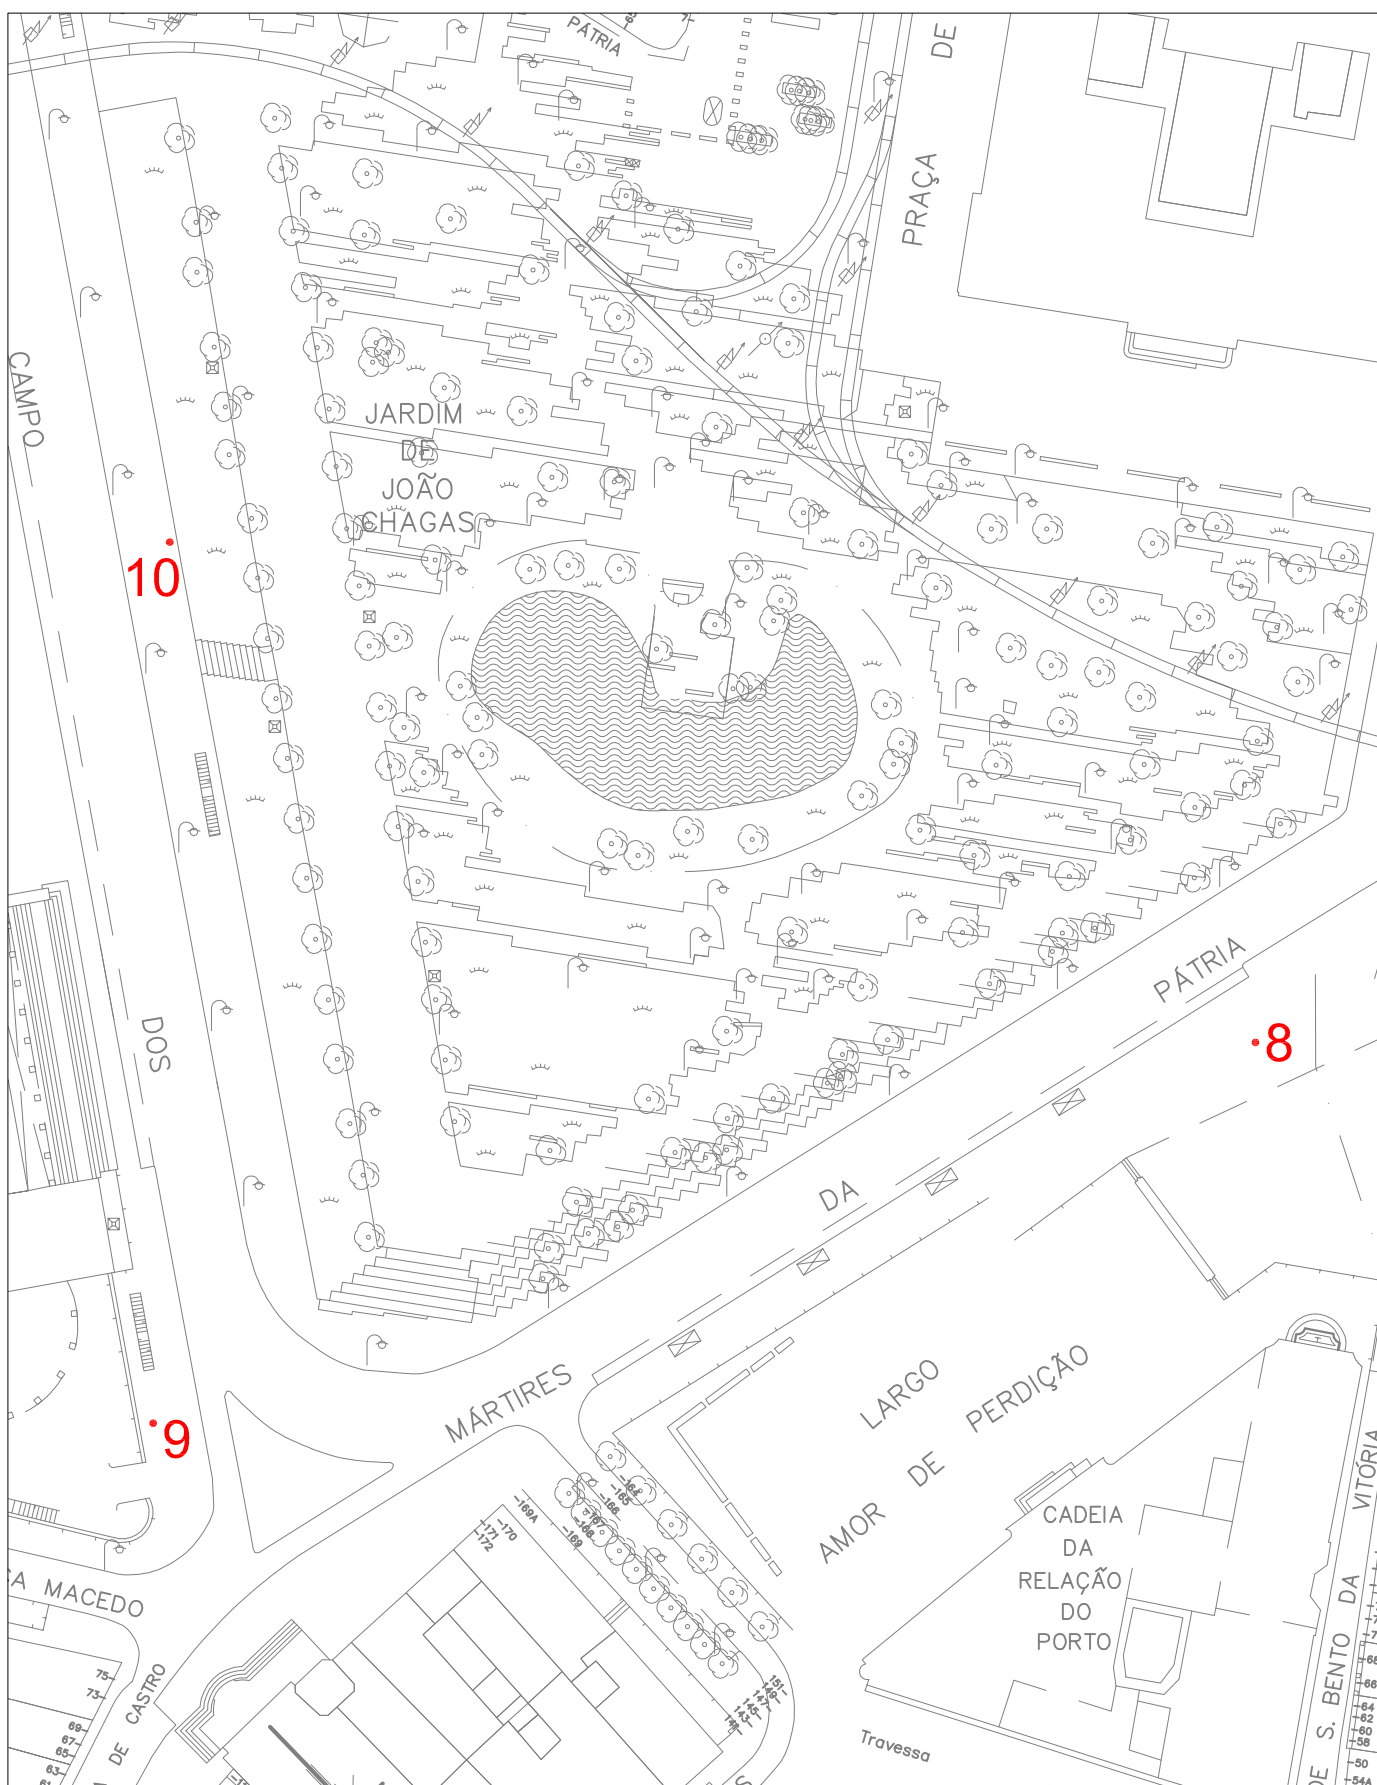

Campo Mártires da Pátria

Semana Académica
"Cortejo da Queima"

Escala: 1/1000