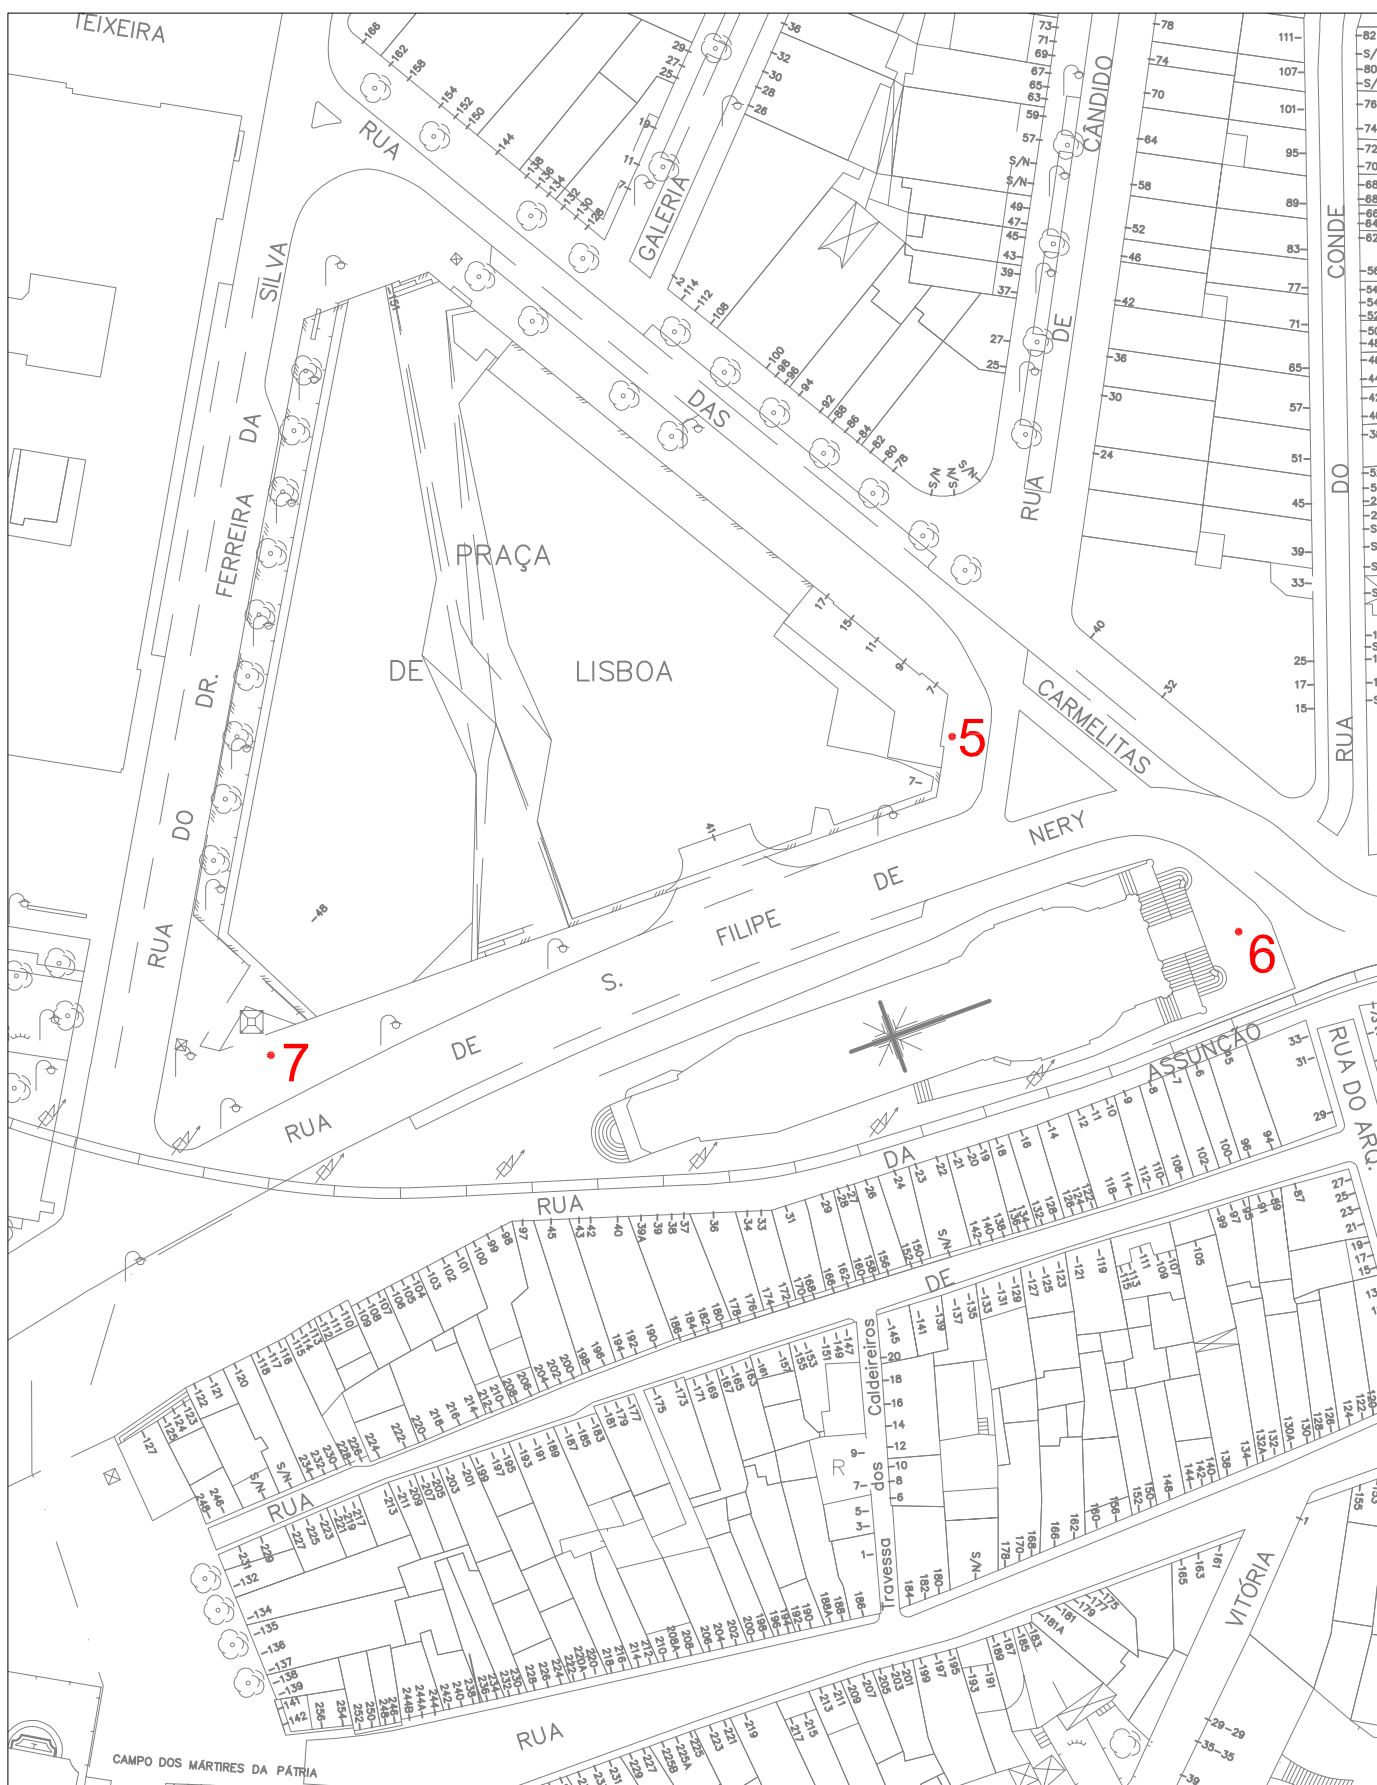

Escala: 1/1000

 Escala: 1/1000

Av. dos Aliados

Semana Académica
"Cortejo da Queima"

Porto.
 Câmara
 Municipal

Largo dos Lóios

Semana Académica
"Cortejo da Queima"

Escala: 1/1000