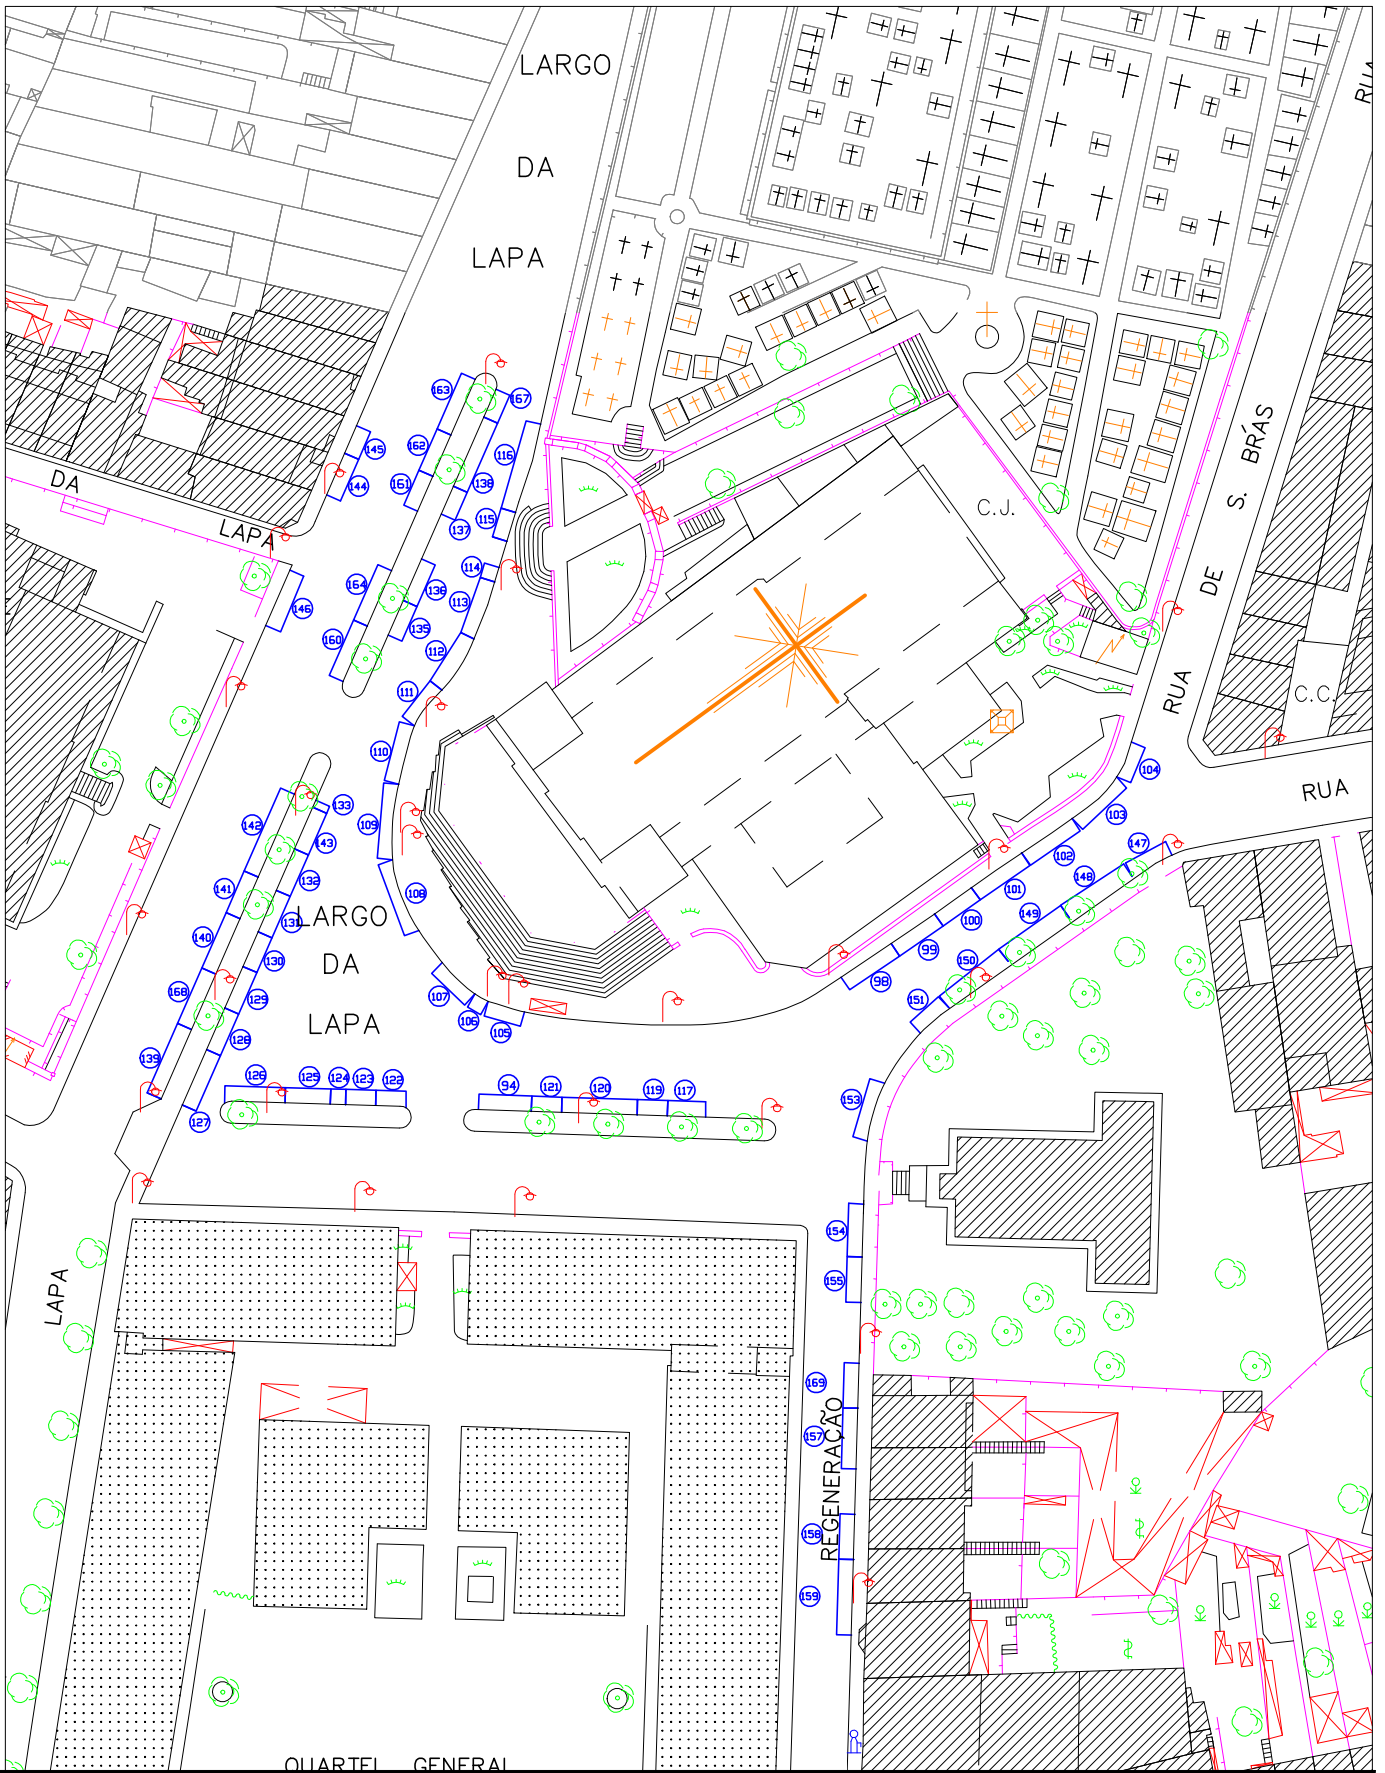

Av. dos Aliados
Praça General Humberto Delgado

"Serenata do caloiro"

Porto.
Câmara Municipal

Venda Ambulante

Senhor dos Afritos
e Senhor do Padrão

Escala: 1/500

Venda Ambulante

Sr. da Boa Fortuna

Escala: 1/500

Venda Ambulante

Festa da Srª da Lapa

Escala: 1/1000

Venda Ambulante

Sto Ildefonso

Escala: