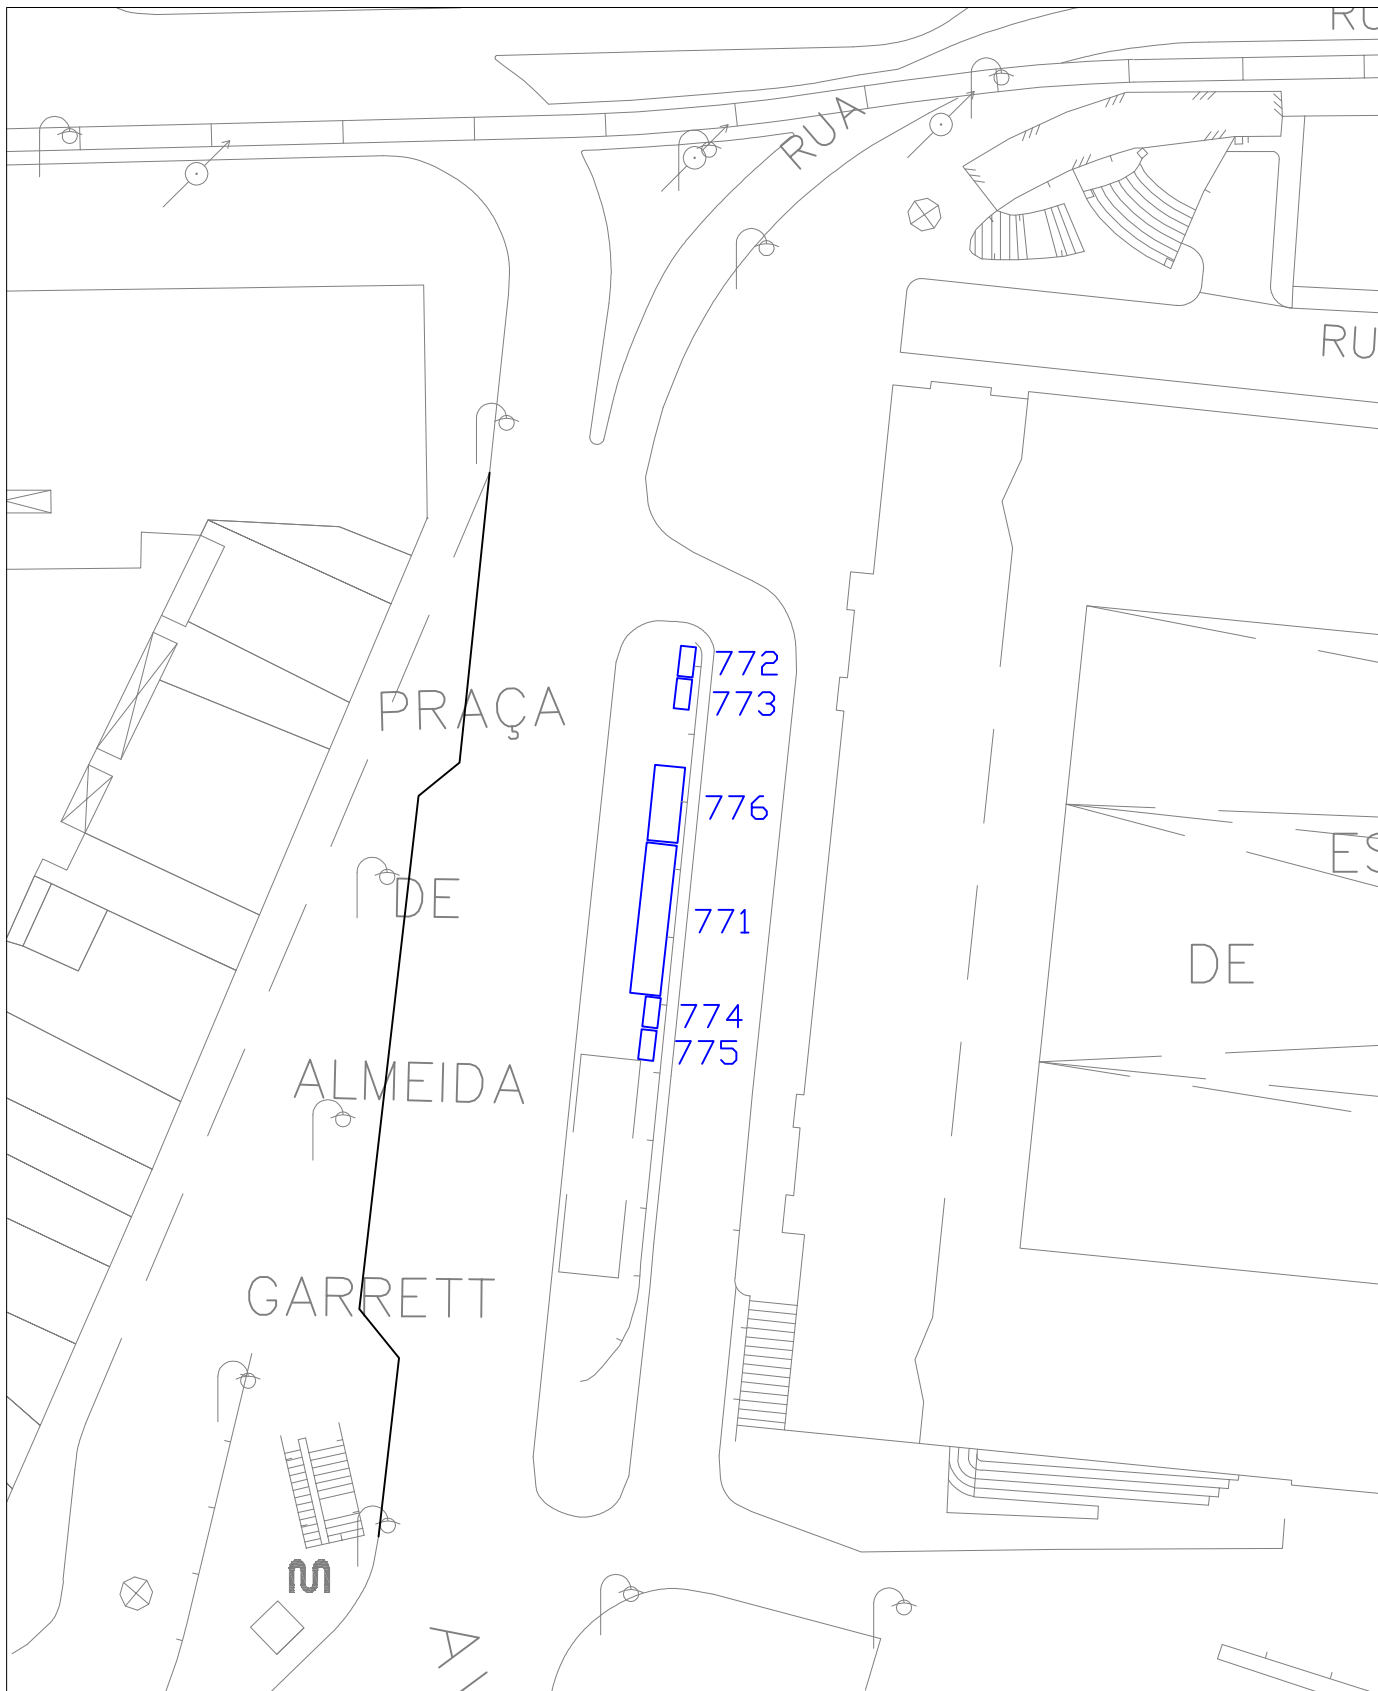

Venda Ambulante

Escala: 1/500

1º de Maio

Venda Ambulante

Escala: 1/500

25 de Abril

Largo da Lapa

Fiéis
(Cemitério da Lapa)

Escala: 1/500

Rua de Agramonte e Rua da Meditação

Fiéis (Cemitério de Agramonte)

Escala: 1/500

Rua do Falcão

Fiéis
(Cemitério de Campanhã)

Escala: 1/500

Rua do Monte de Campanhã

Fiéis
(Cemitério de Campanhã)

Escala: 1/500

Rua de António Bessa Leite

Escala: 1/500

Fiéis
(Cemitério de Lordelo do Ouro)

R. Dr. Manuel Pereira da Silva

662 661 671 669

Rua Dr. Manuel Pereira da Silva