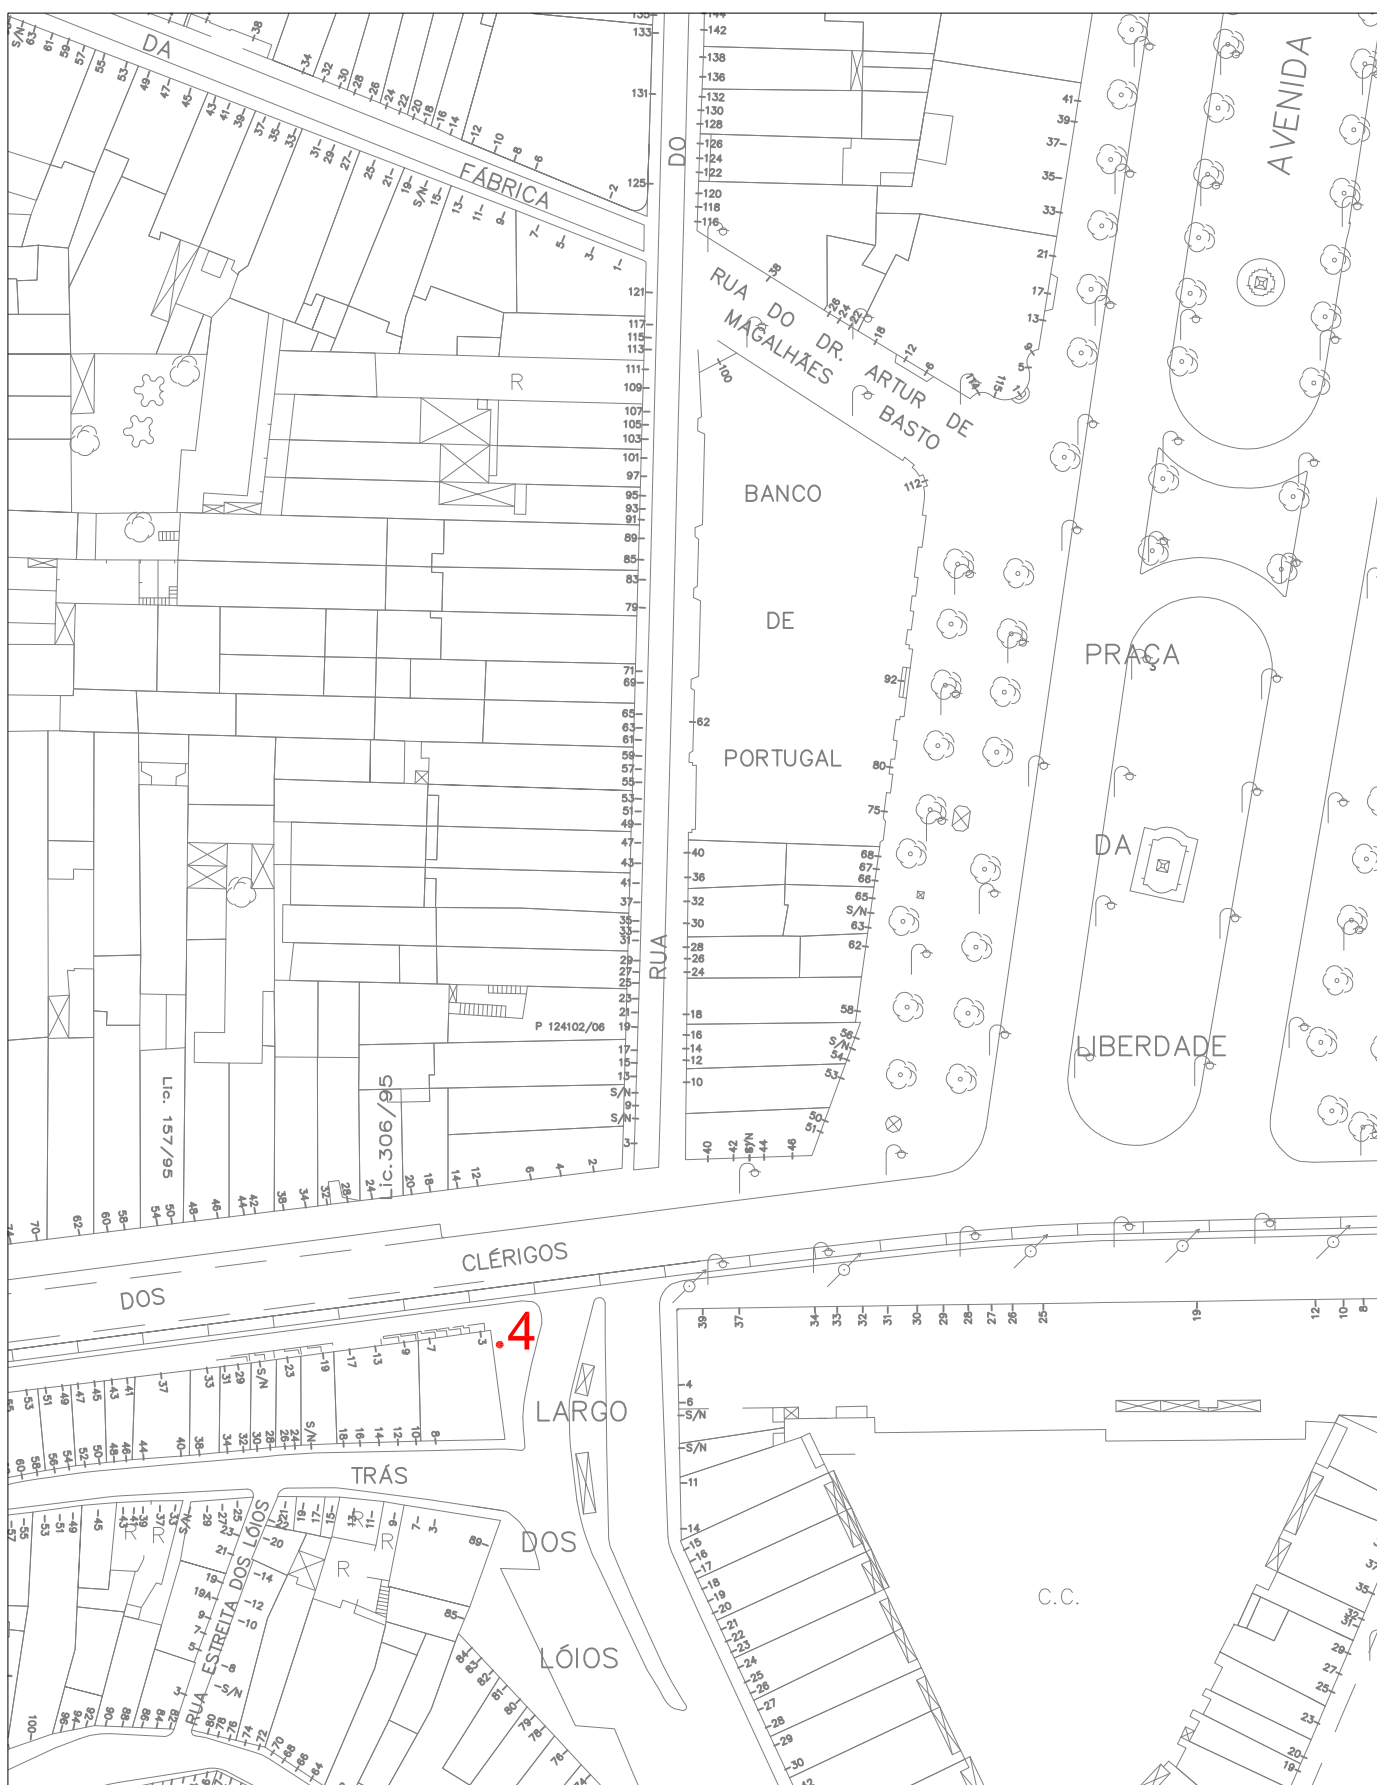

Largo dos Lóios

Semana Académica
"Cortejo da Queima"

Escala: 1/1000