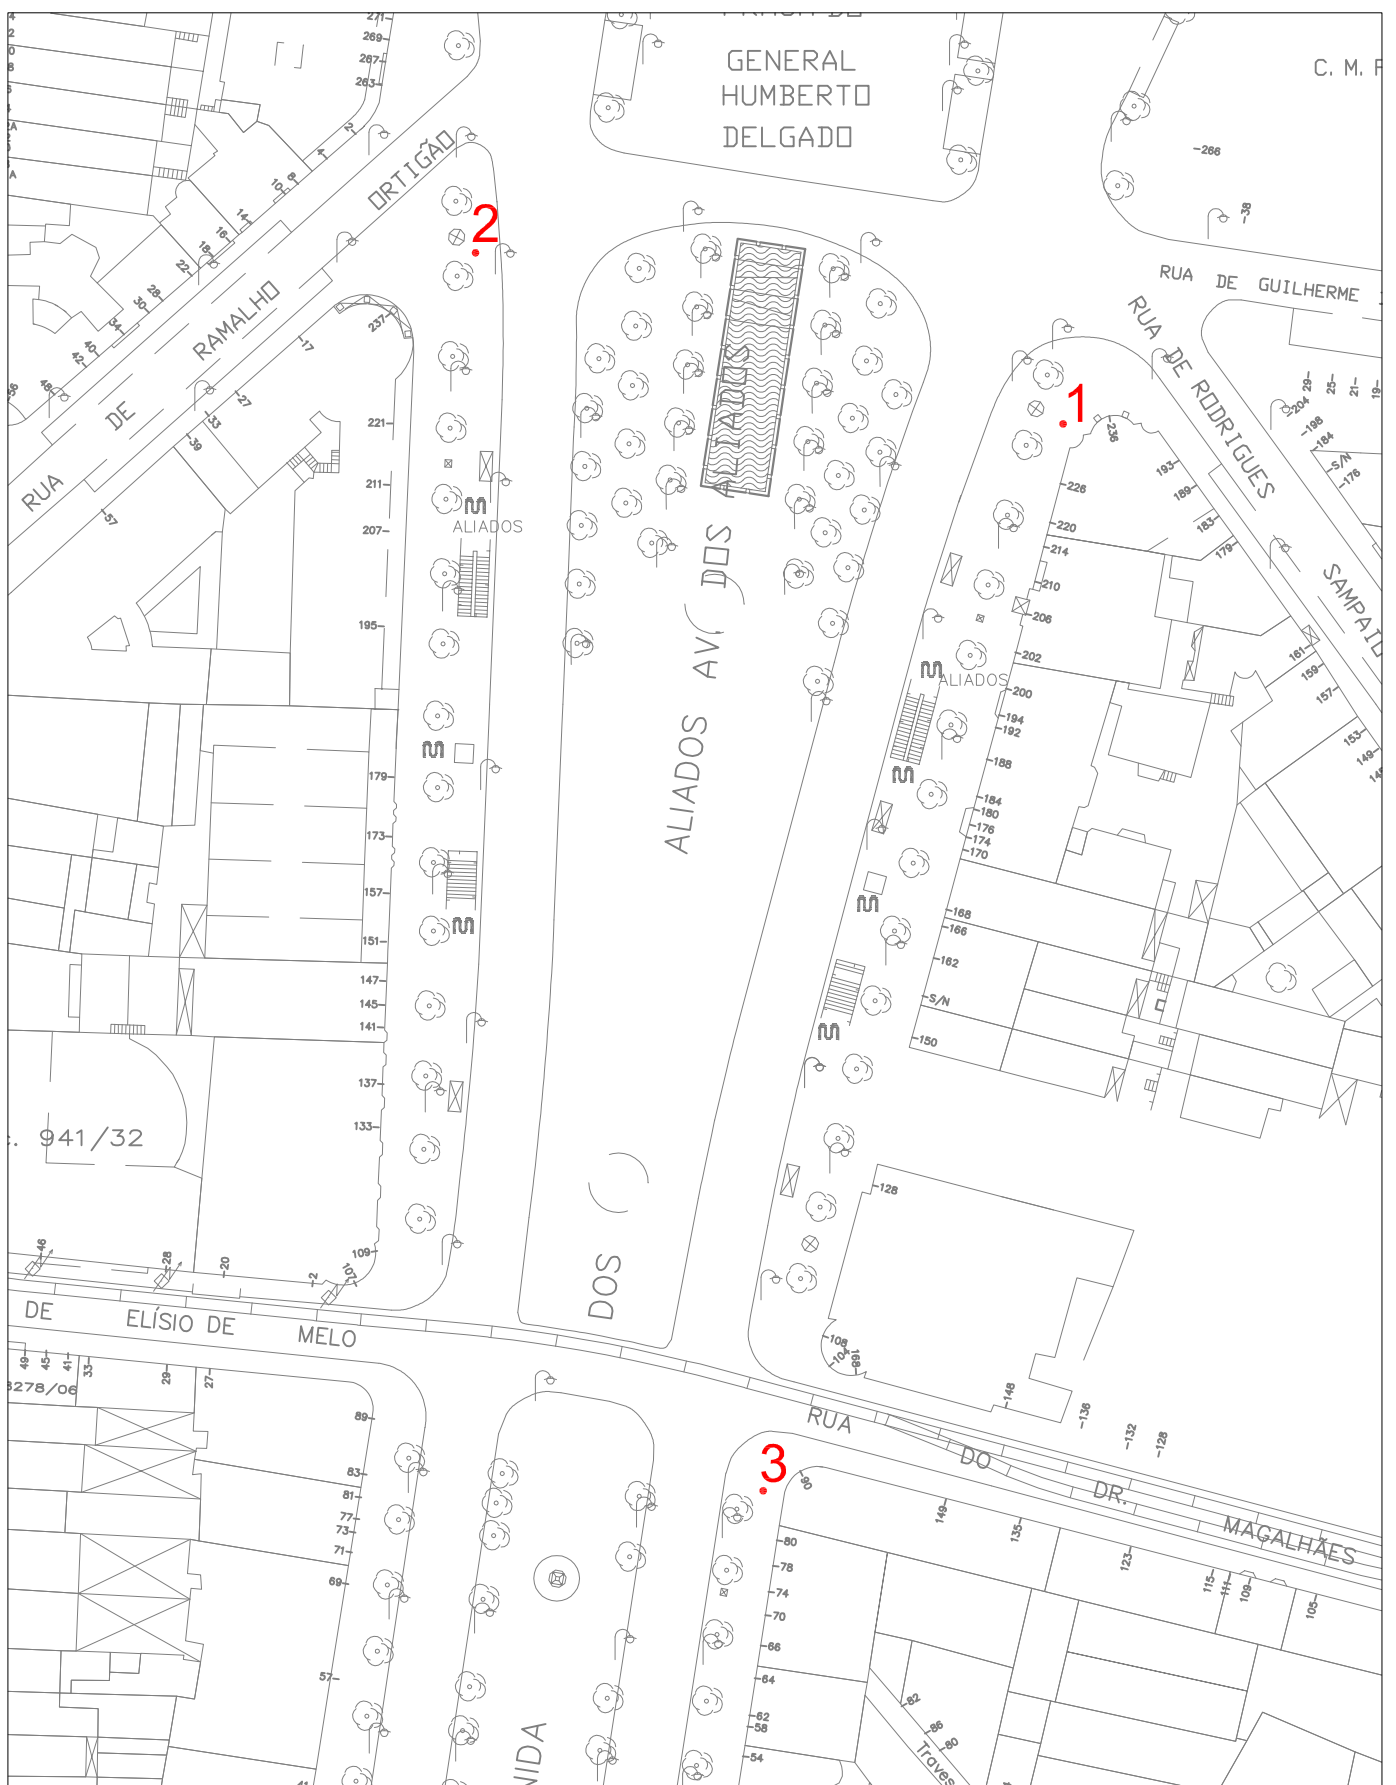

Escala: 1/1000

Av. dos Aliados

Semana Académica
"Cortejo da Queima"

Porto.
Câmara
Municipal