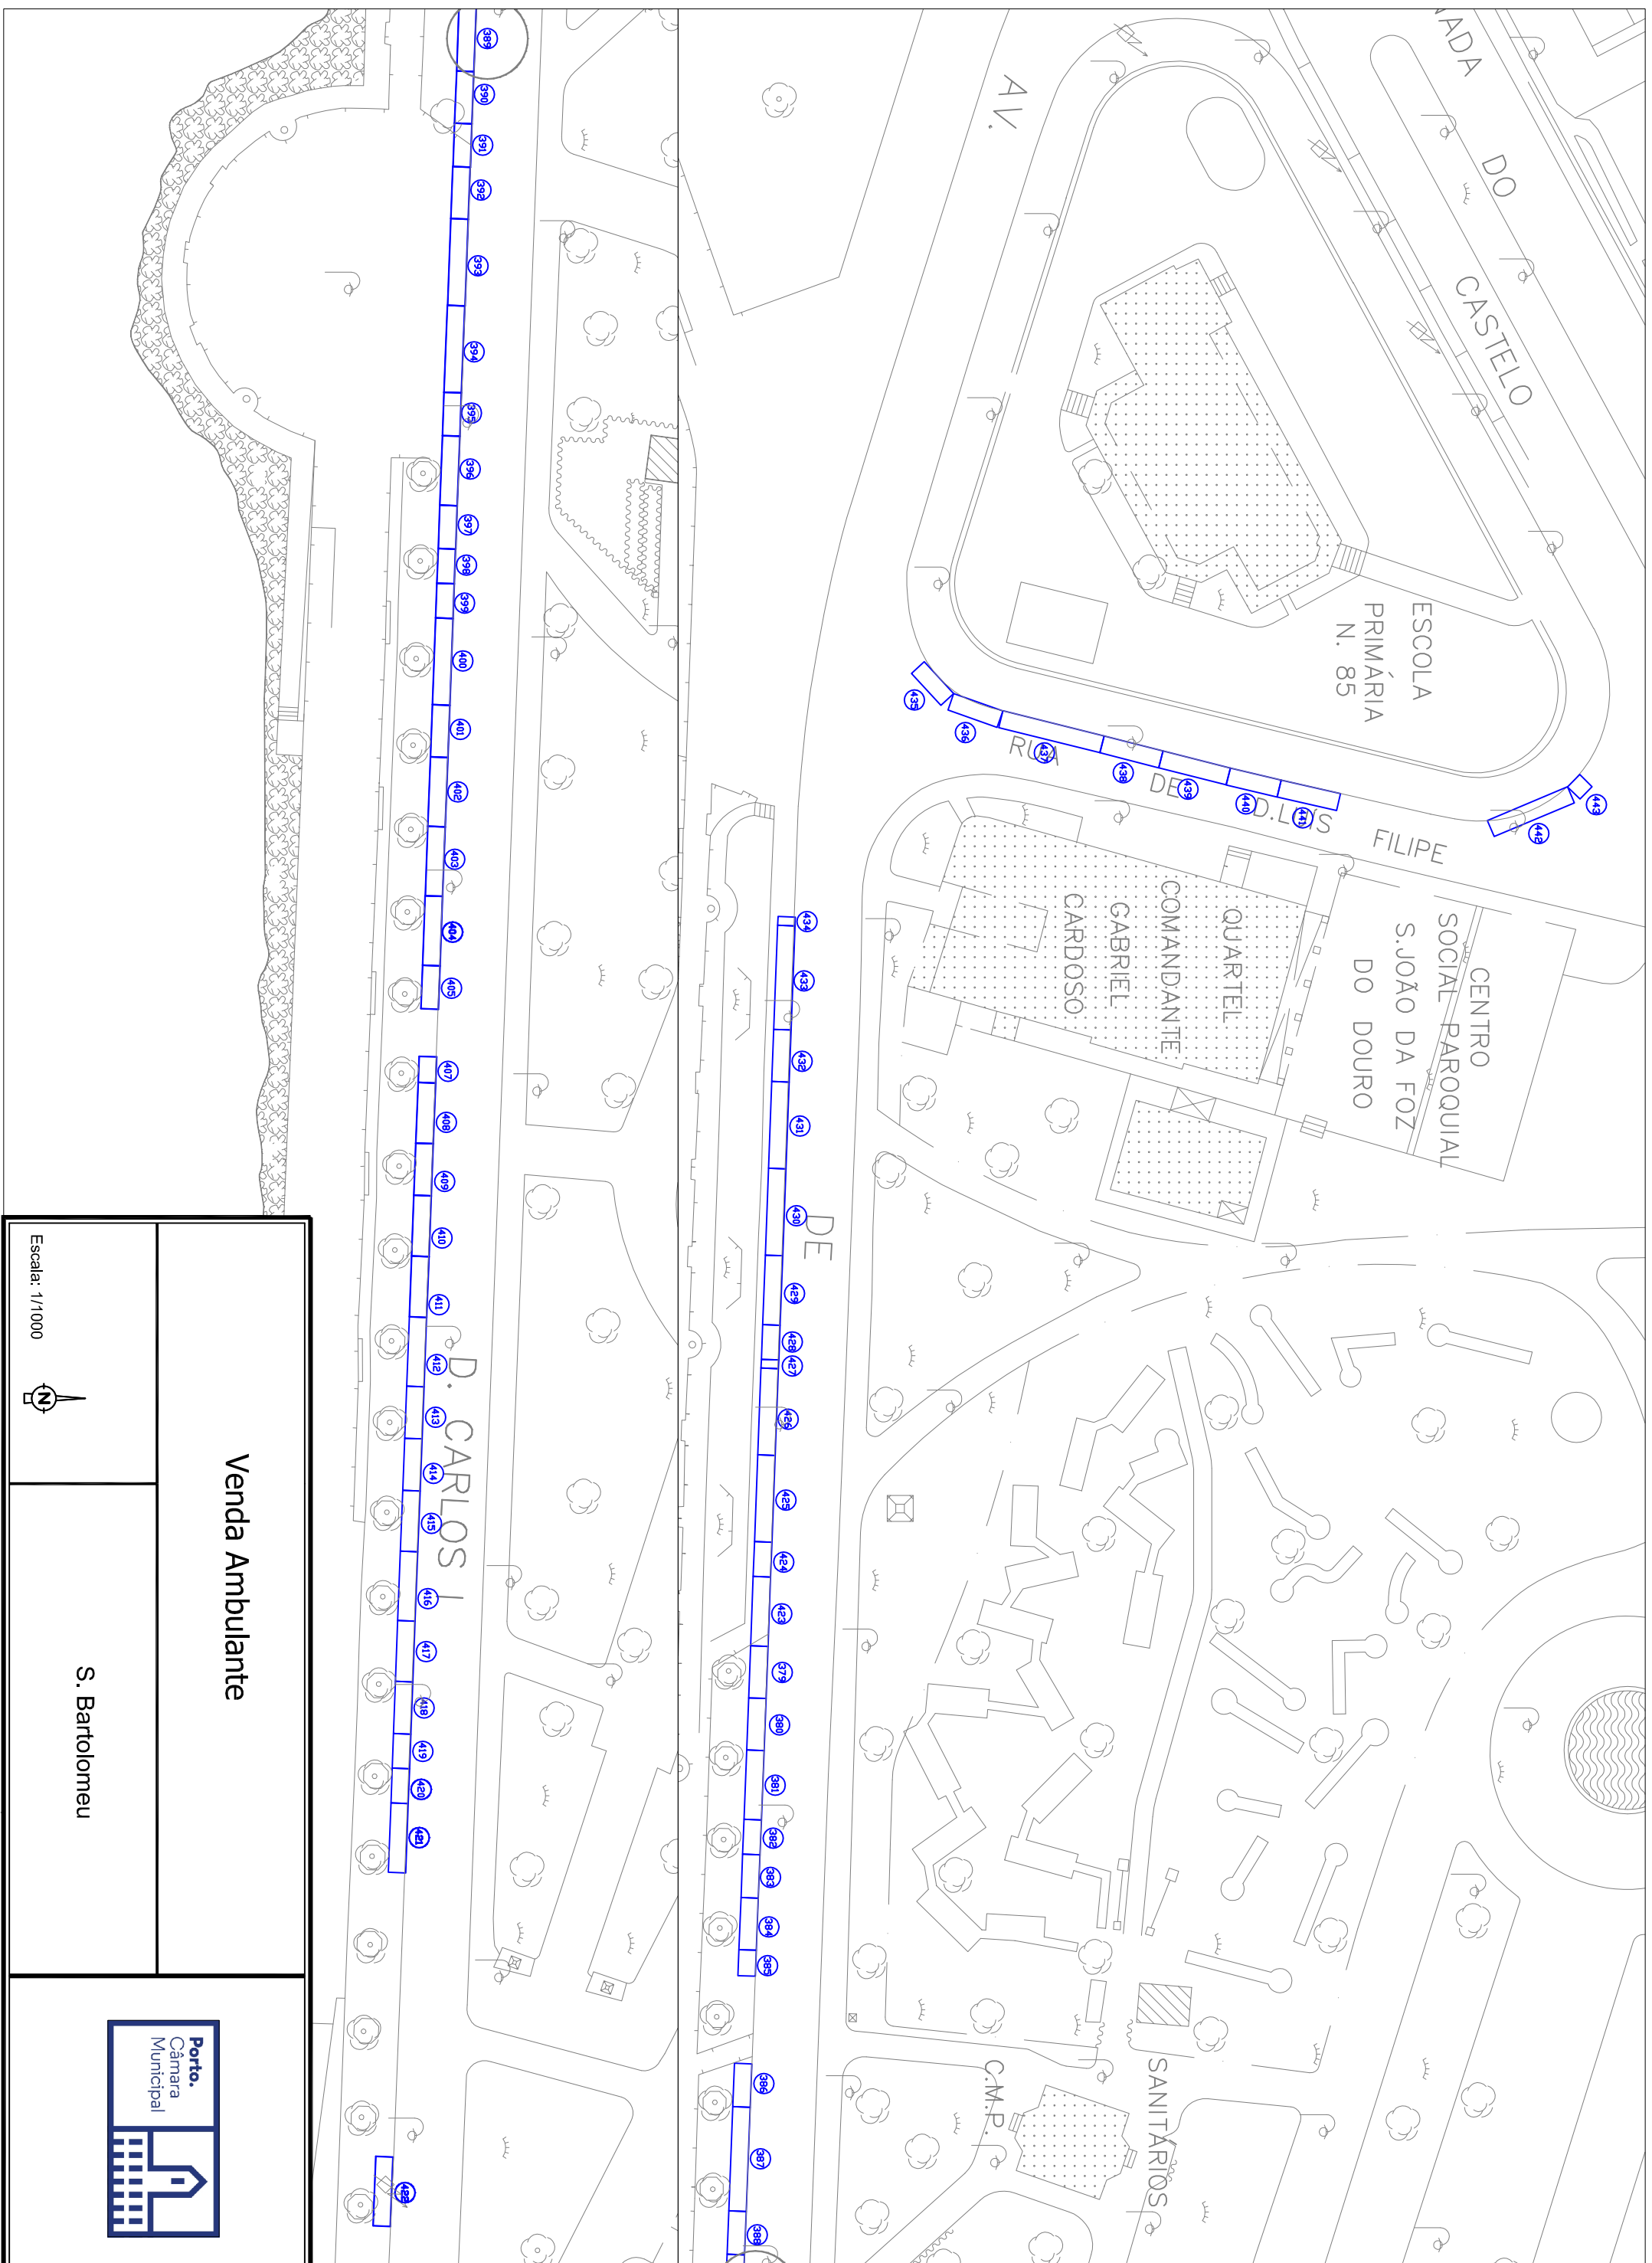

Venda Ambulante

S. Bartolomeu

Escala: 1/1000