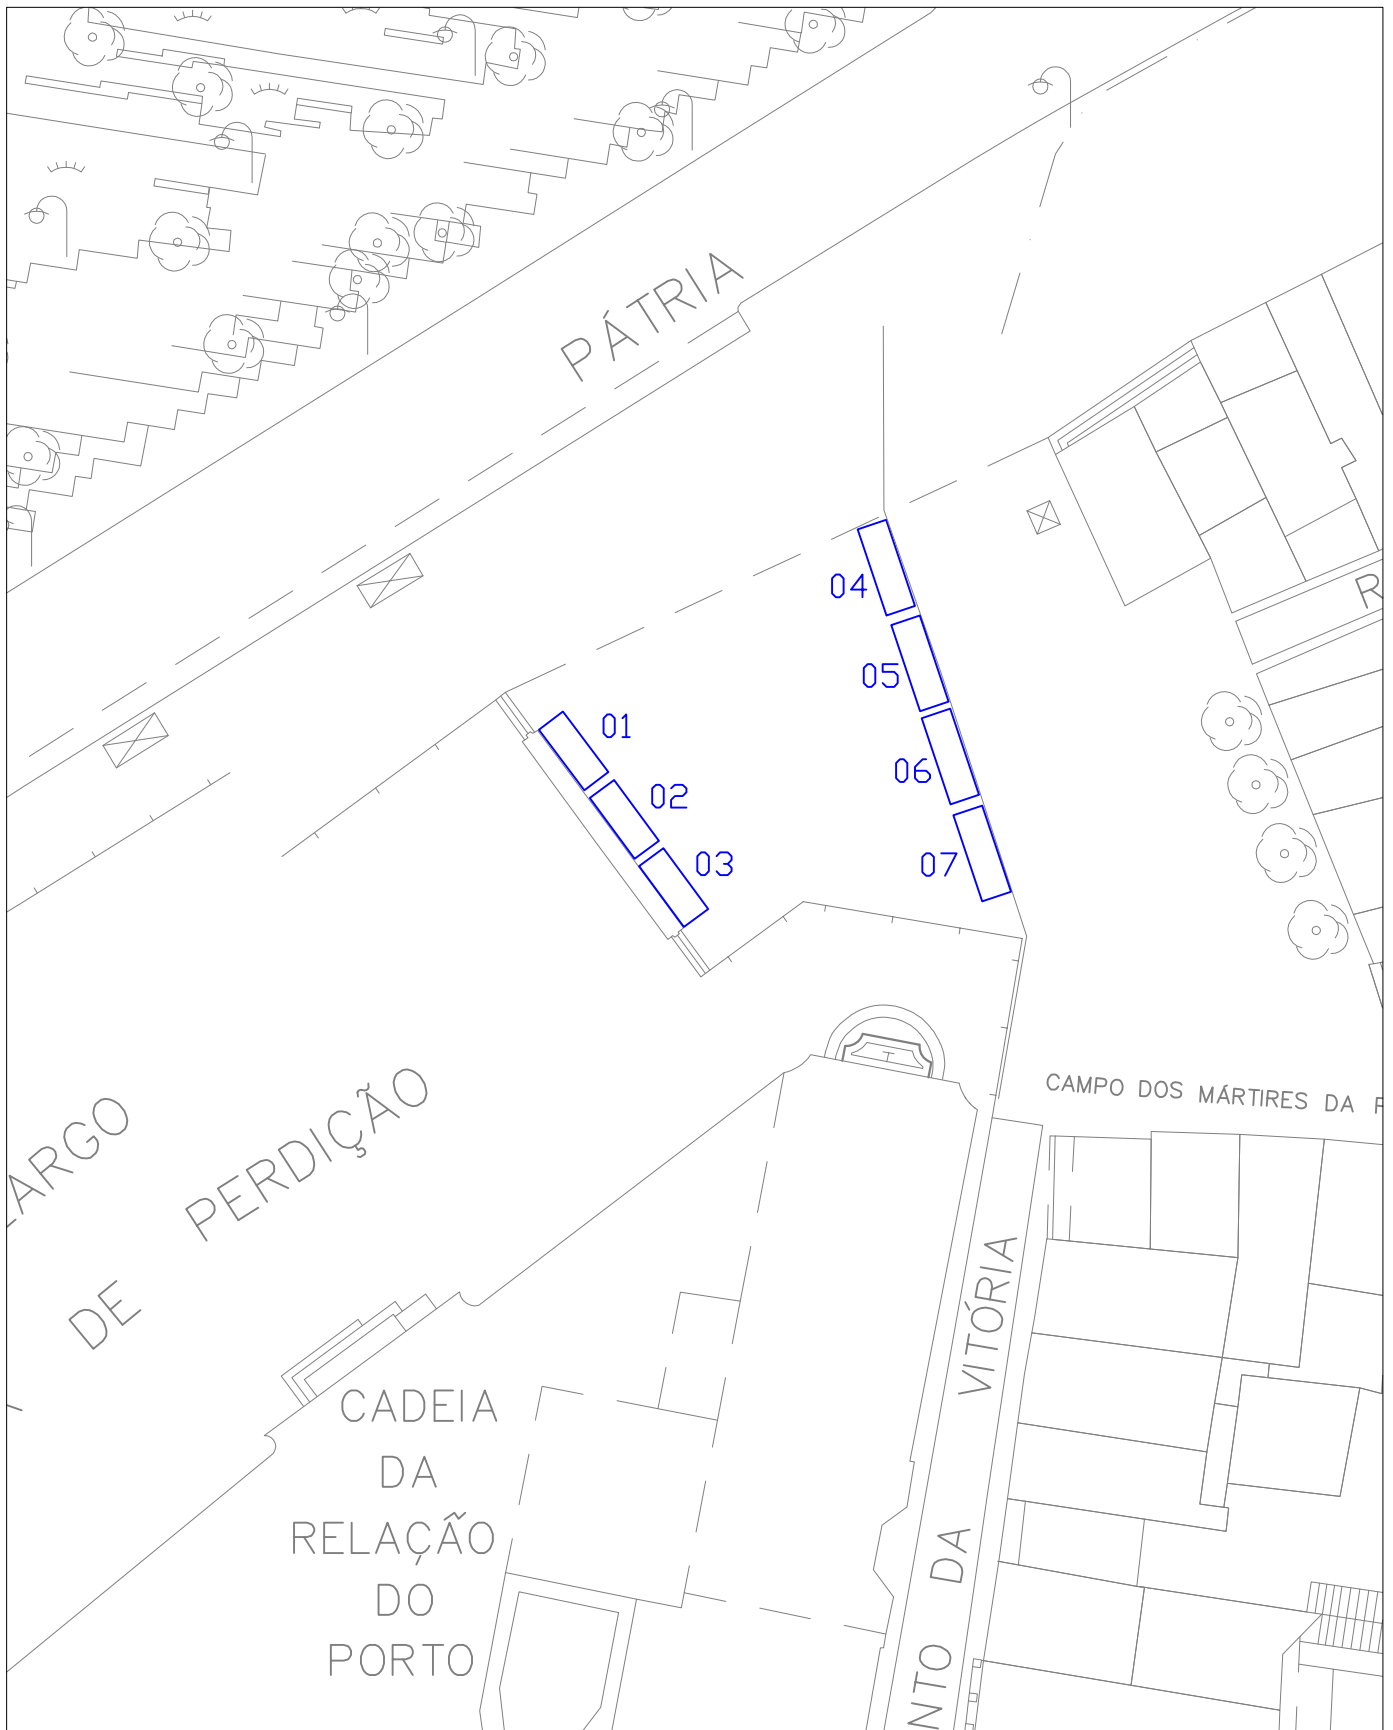

Av. dos Aliados
Praça General Humberto Delgado

"Serenata do caloiro"

Porto.
Câmara Municipal

Venda Ambulante

Senhor dos Afritos
e Senhor do Padrão

Escala: 1/500

Venda Ambulante

Sr. da Boa Fortuna