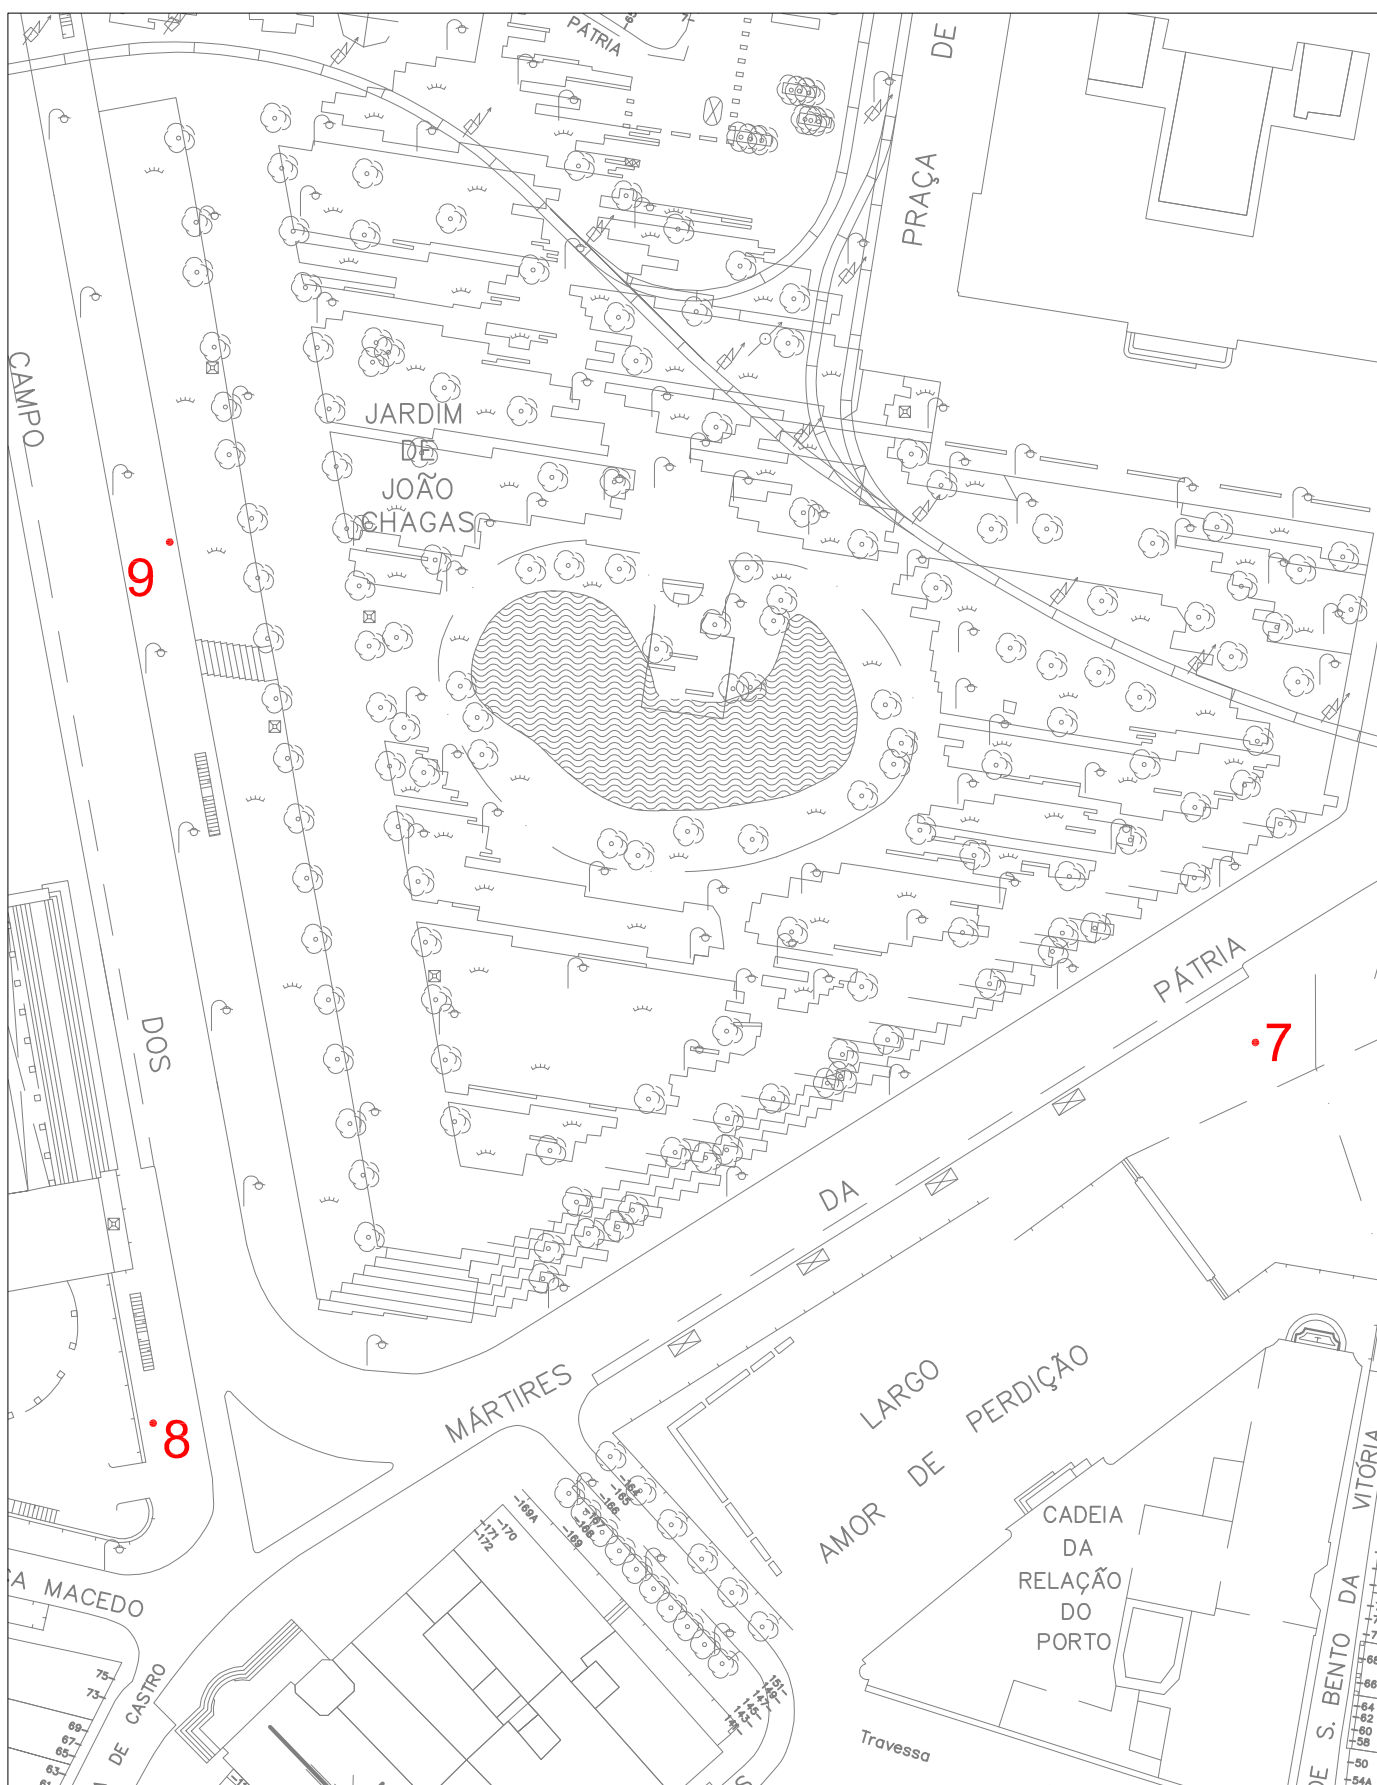

Escala: 1/1000

Rua S. Filipe de Nery
Rua das Carmelitas

"Cortejo da Receção ao Caloiro"

Escala: 1/1000

Campo Mártires da Pátria

"Cortejo da Receção ao Caloiro"

Escala: 1/1000

 Escala: 1/1000