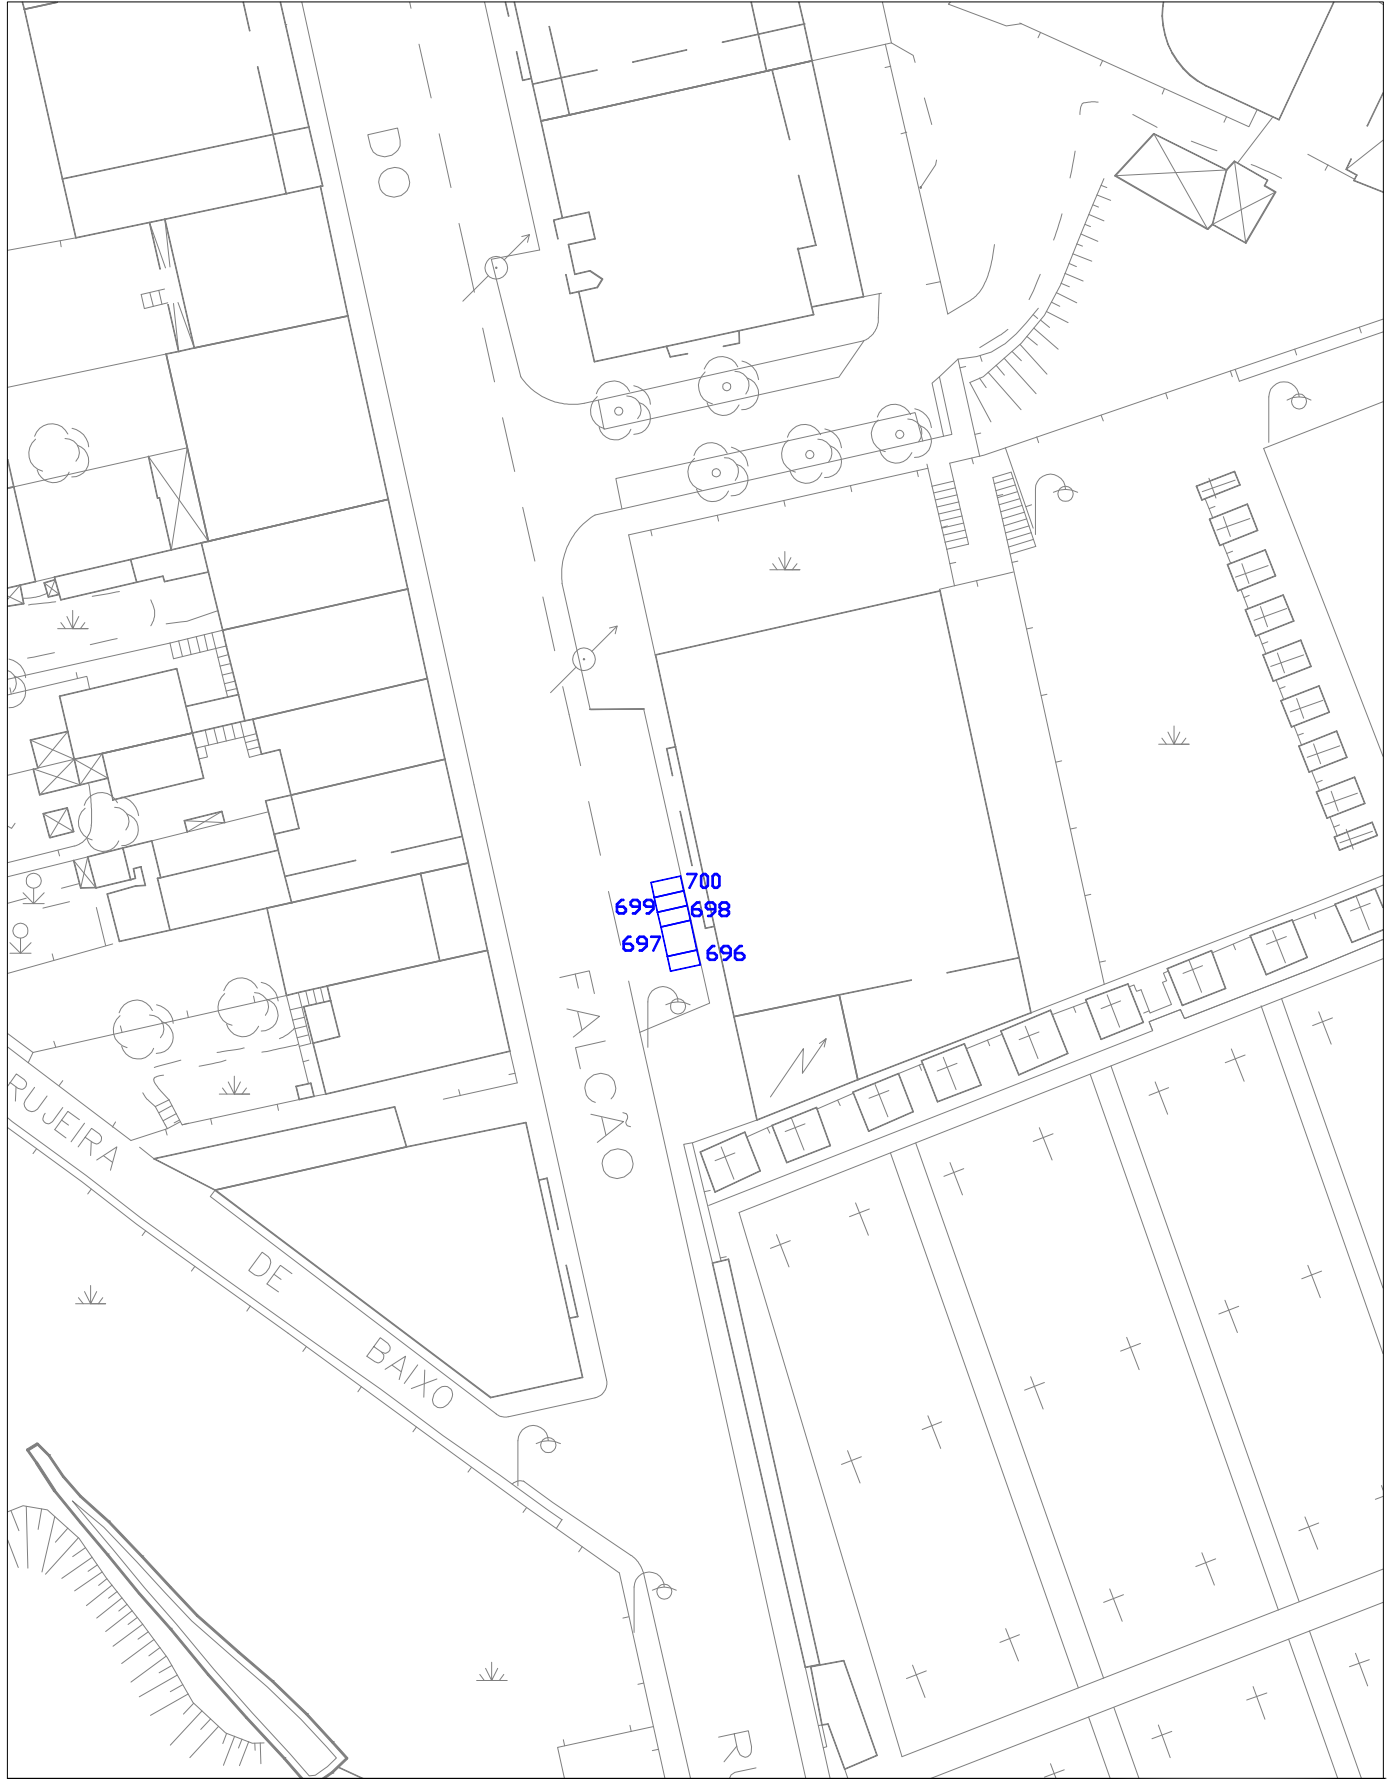

Escala: 1/500

Rua de Agramonte e Rua da Meditação

Fiéis (Cemitério de Agramonte)

Escala: 1/500

Rua do Falcão

Fiéis
(Cemitério de Campanhã)

Escala: 1/500

Rua do Monte de Campanhã

Fiéis
(Cemitério de Campanhã)

Escala: 1/500

Rua de António Bessa Leite

Escala: 1/500

Fiéis
(Cemitério de Lordelo do Ouro)

R. Dr. Manuel Pereira da Silva

662 661 671 669

Rua Dr. Manuel Pereira da Silva