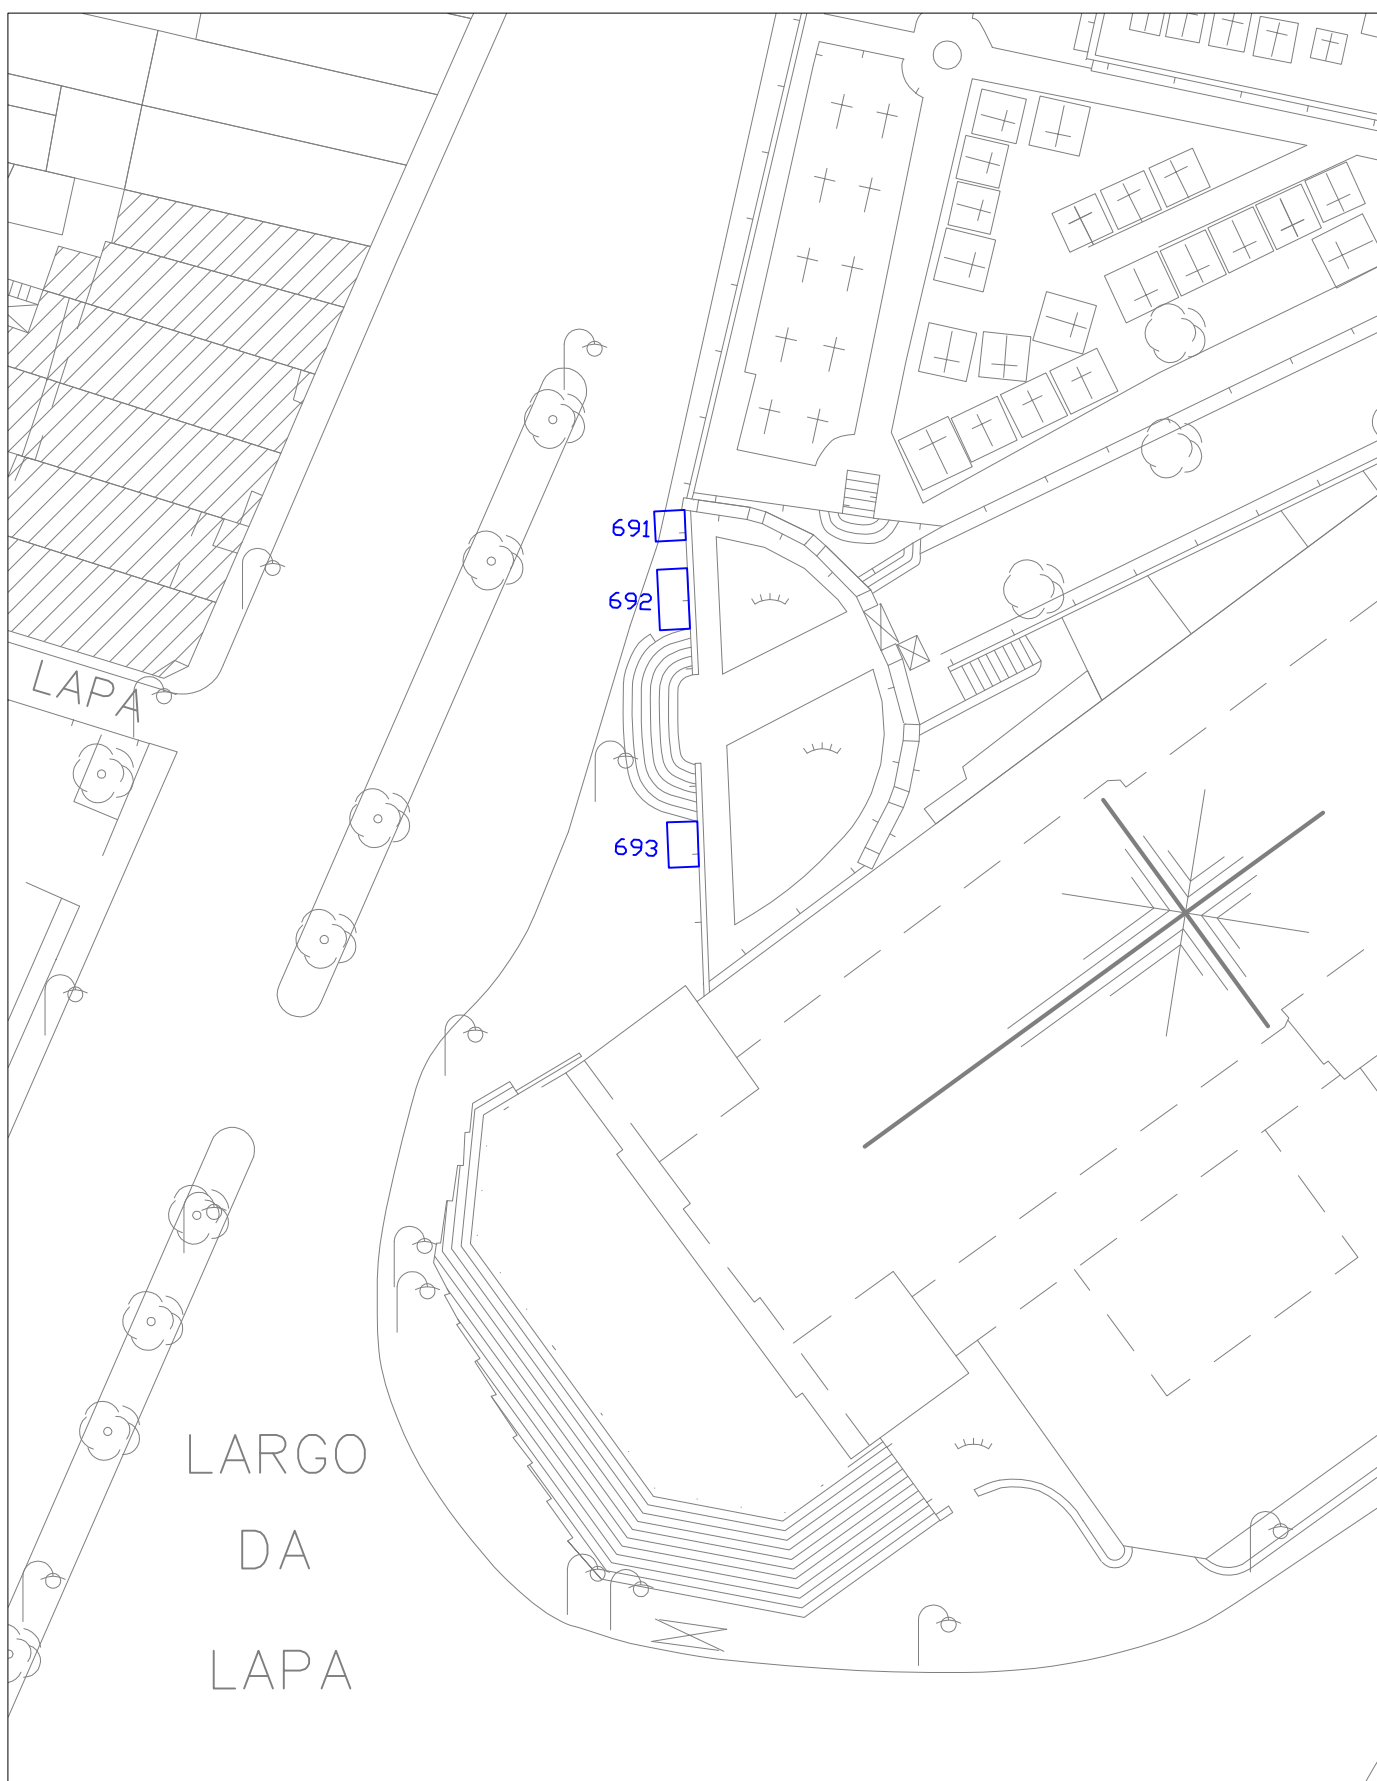

Largo da Lapa

Fiéis
(Cemitério da Lapa)

Escala: 1/500