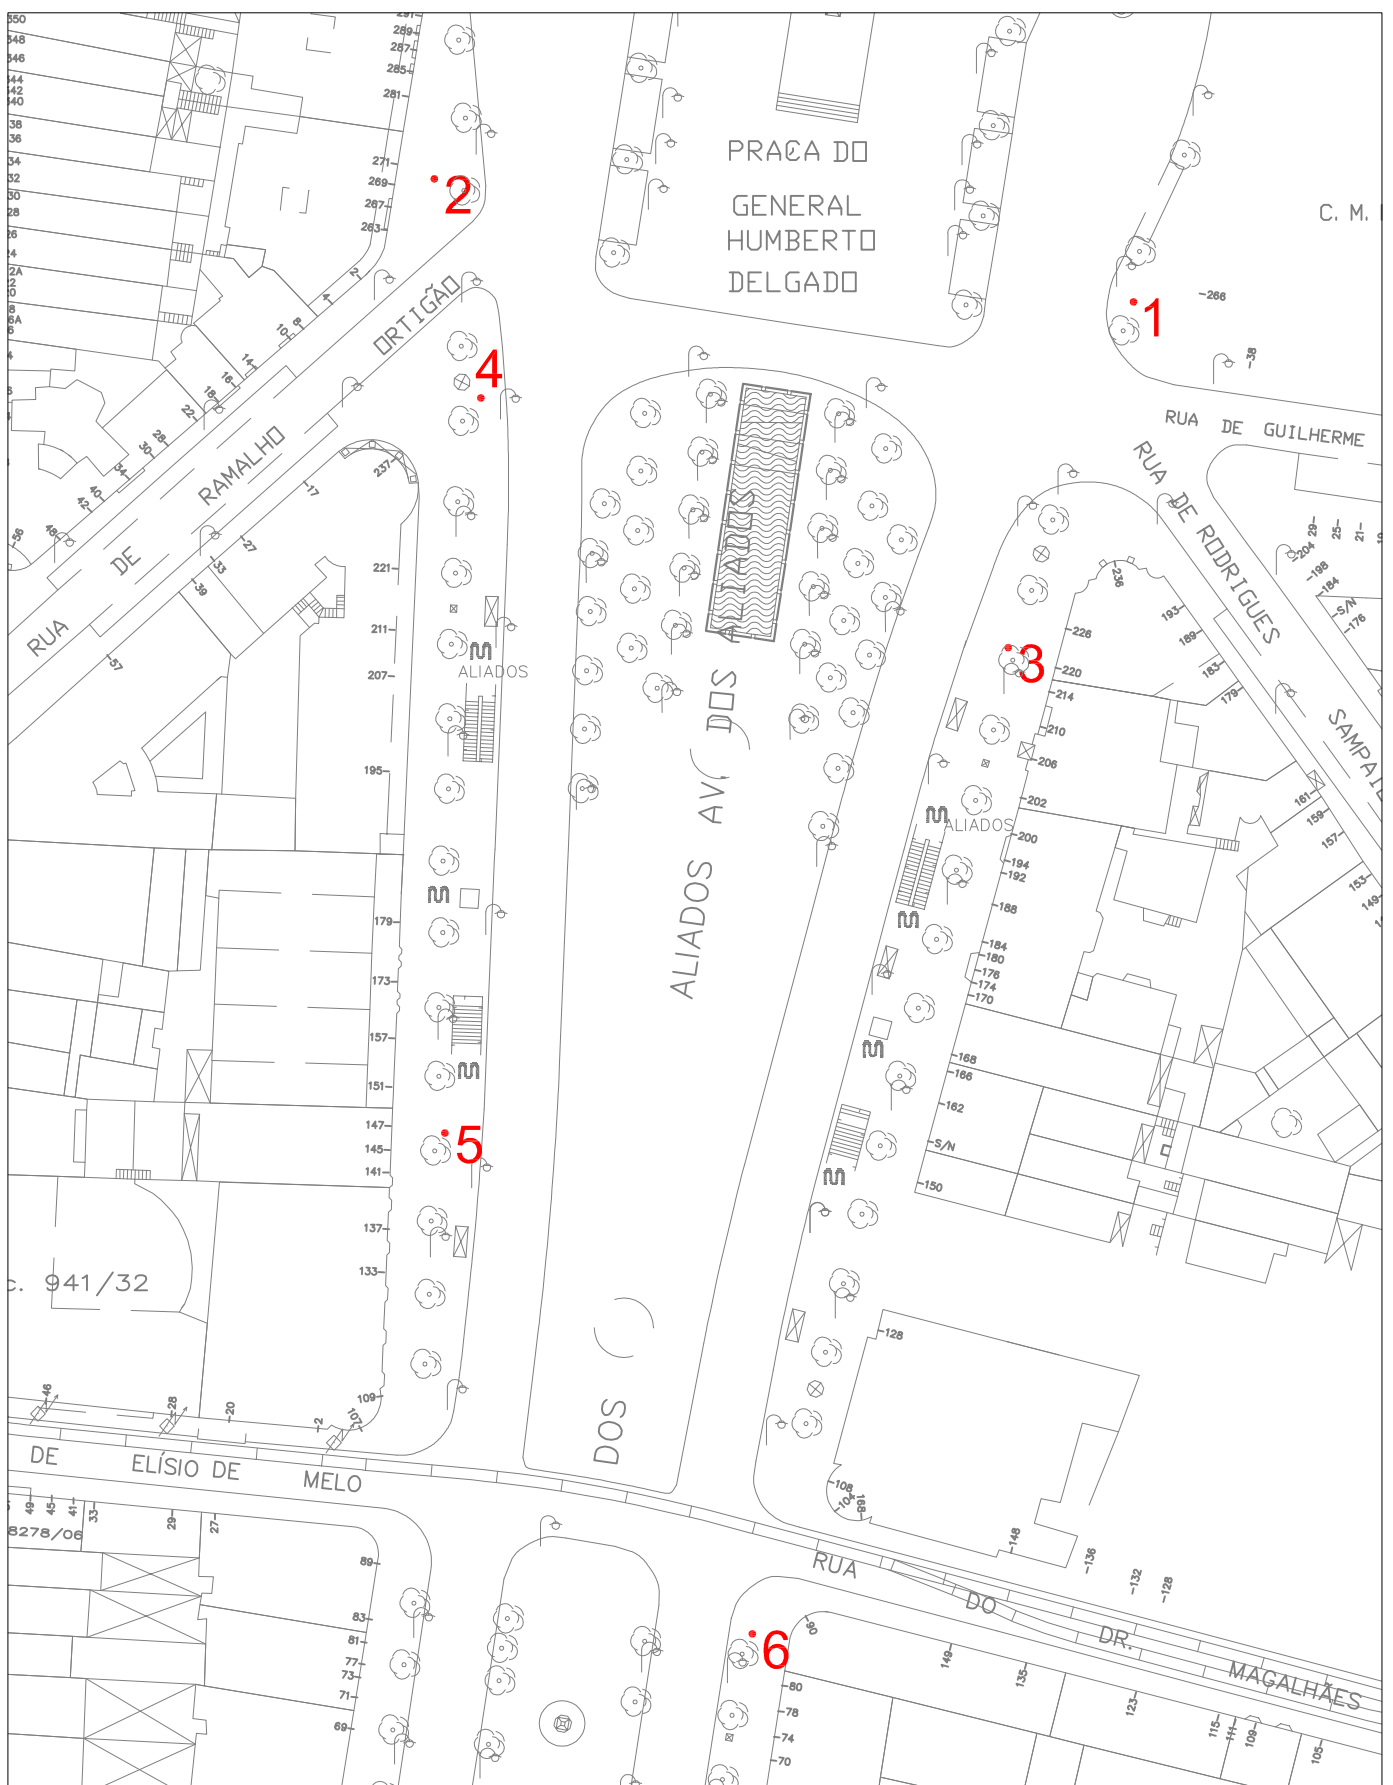

Rua S. Filipe de Nery
Rua das Carmelitas

Semana Académica
"Cortejo da Queima"

Escala: 1/1000

Campo Mártires da Pátria

Semana Académica
"Cortejo da Queima"

Escala: 1/1000

Av. dos Aliados
Praça General Humberto Delgado