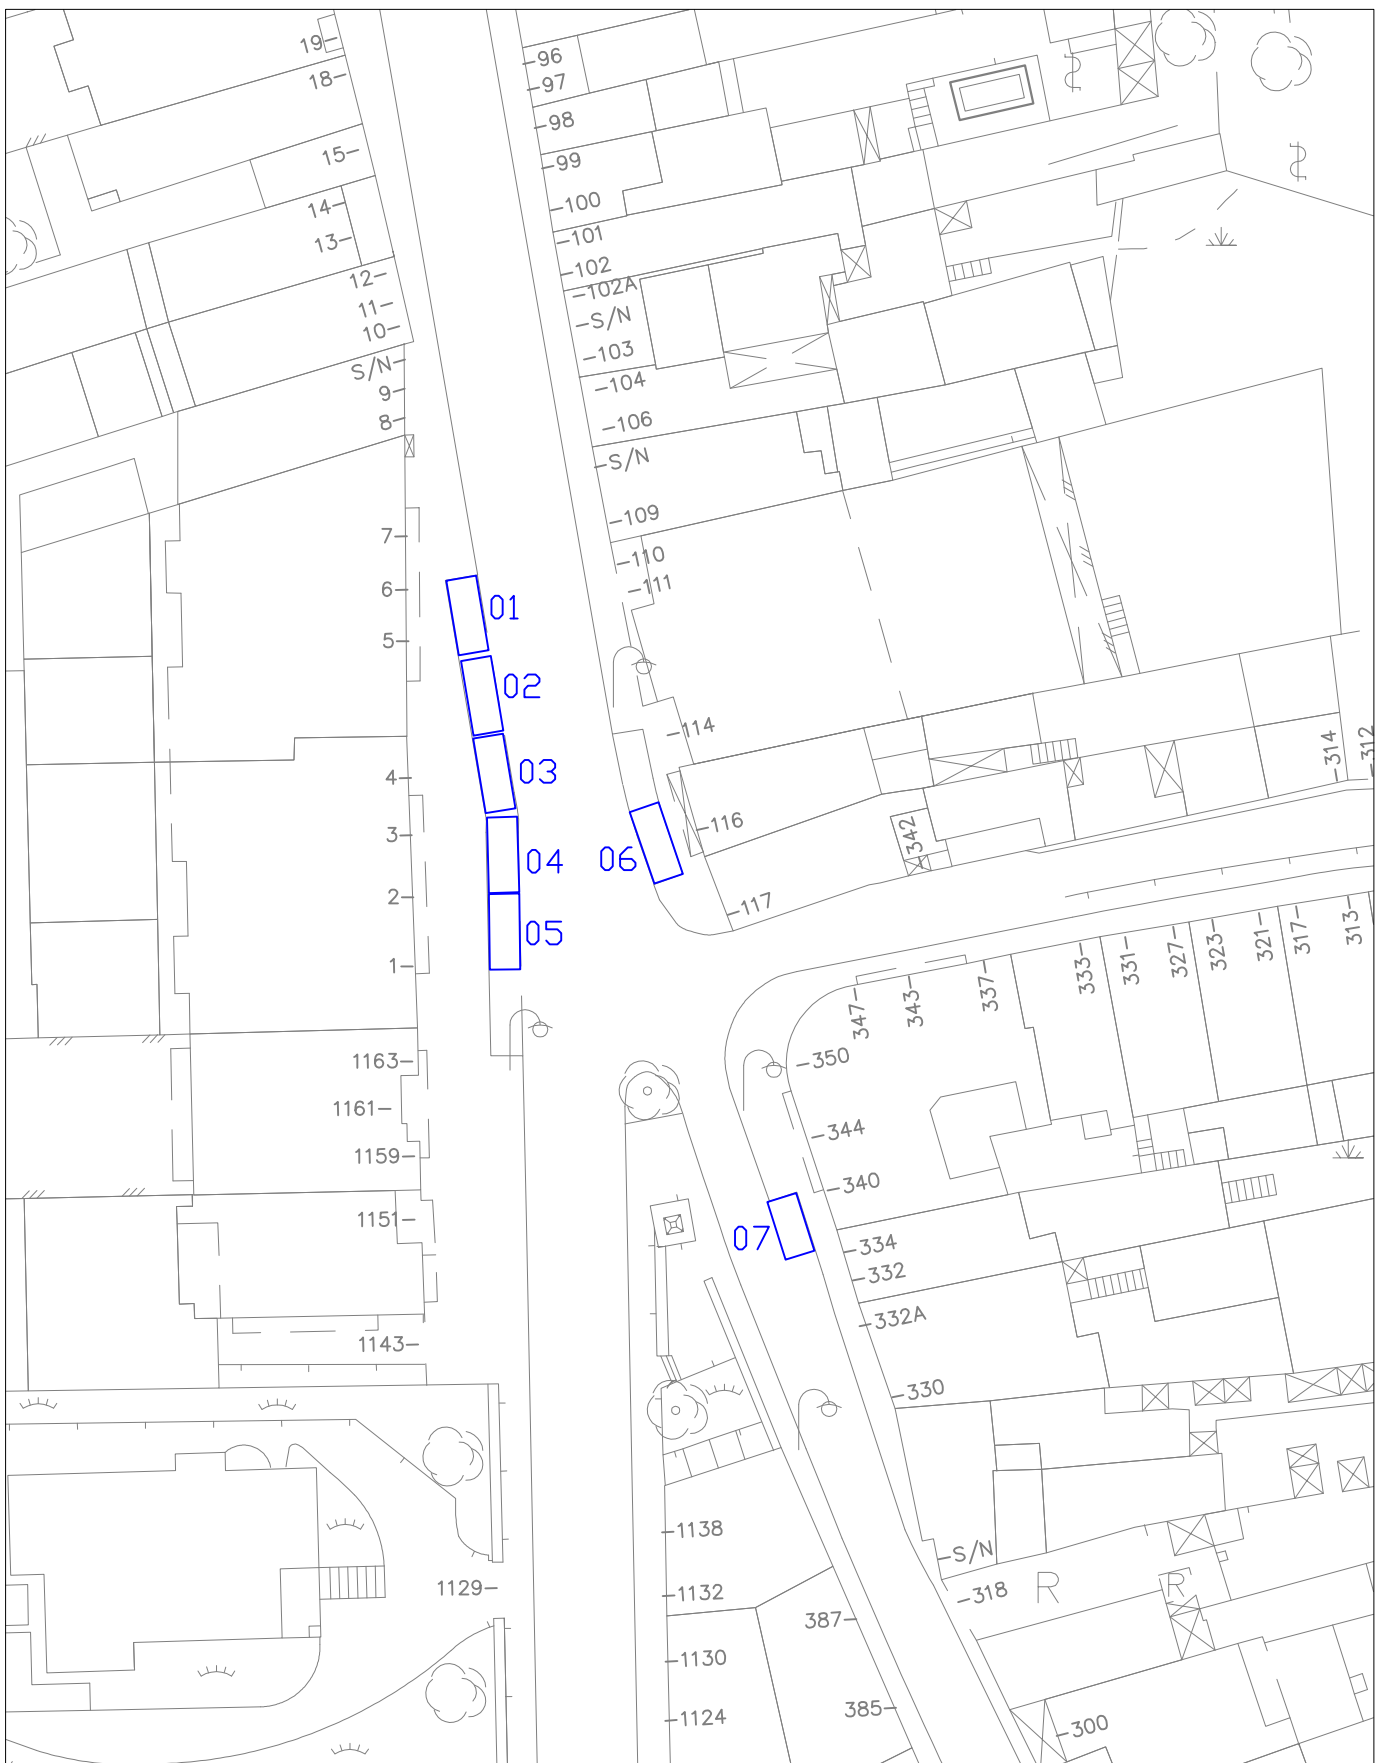

Venda Ambulante

Senhor dos Afritos
e Senhor do Padrão

Escala: 1/500