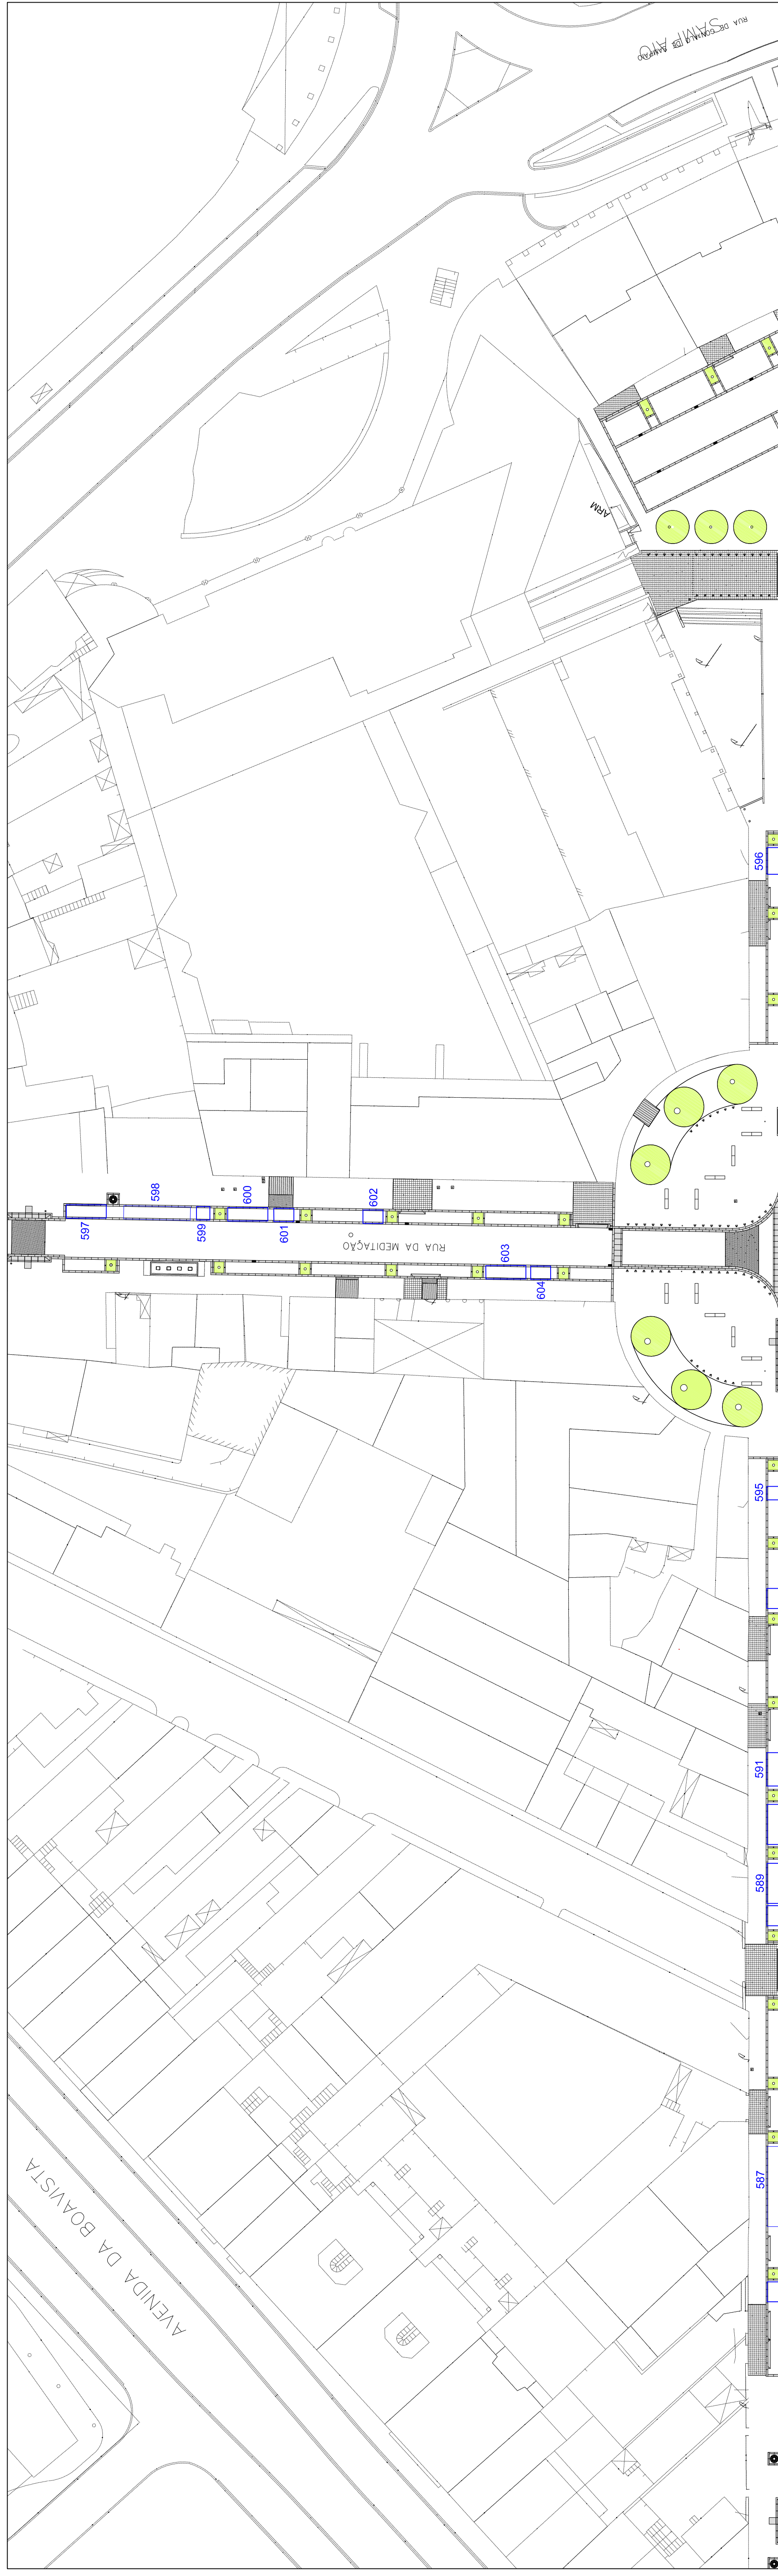

Venda Ambulante

Escala: 1/500

1º de Maio

Venda Ambulante

Escala: 1/500

25 de Abril

Largo da Lapa

Fiéis
(Cemitério da Lapa)

Escala: 1/500

Rua de Agramonte e Rua da Meditação

Fiéis (Cemitério de Agramonte)

Escala: 1/500

Rua do Falcão

Fiéis
(Cemitério de Campanhã)

Escala: 1/500

Rua do Monte de Campanhã

Fiéis
(Cemitério de Campanhã)

Escala: 1/500

Rua de António Bessa Leite

Escala: 1/500

Fiéis
(Cemitério de Lordelo do Ouro)

R. Dr. Manuel Pereira da Silva

662 661 671 669

Rua Dr. Manuel Pereira da Silva