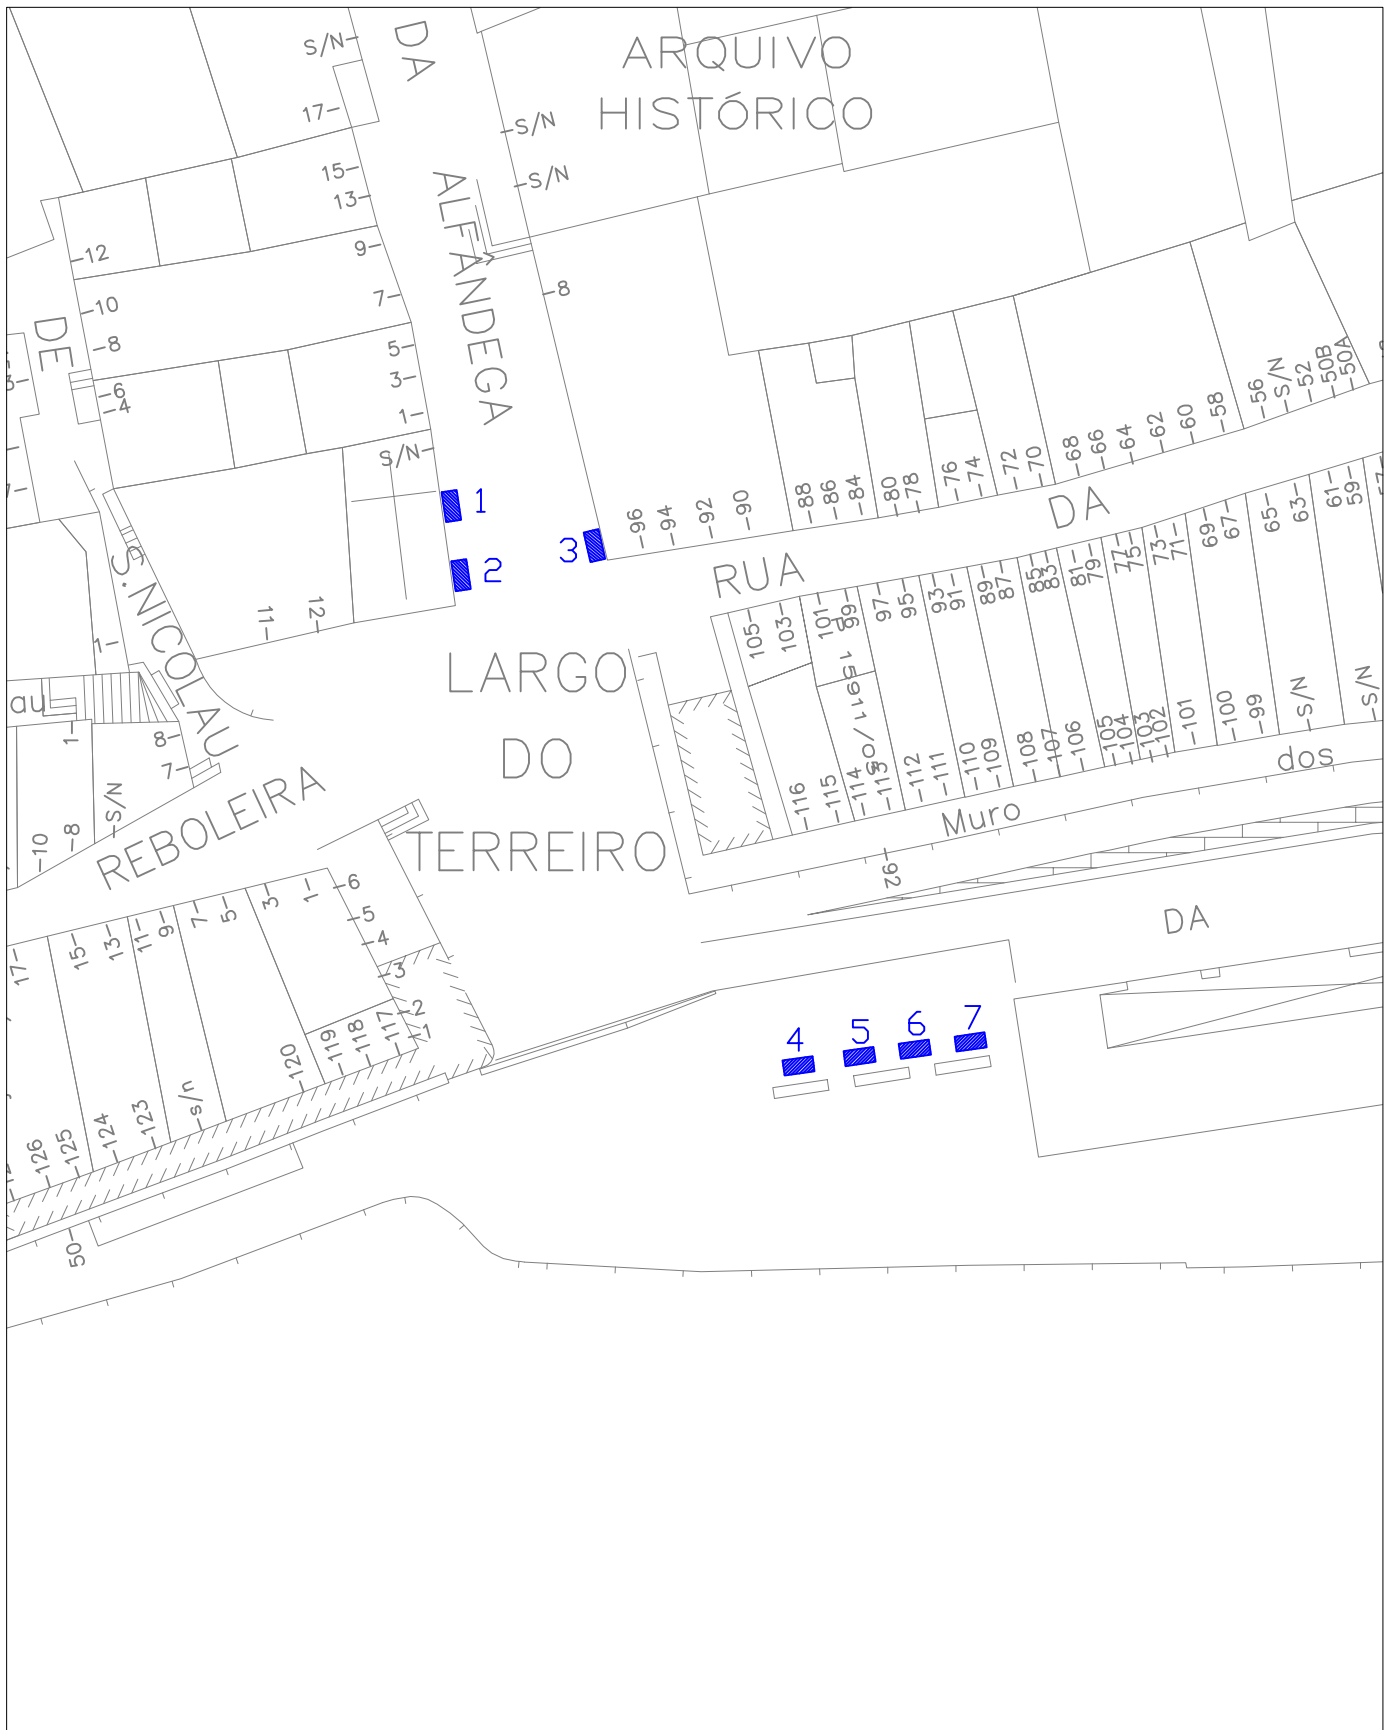

Venda Ambulante

Nossa Sr^a. do Ó

Escala: 1/500