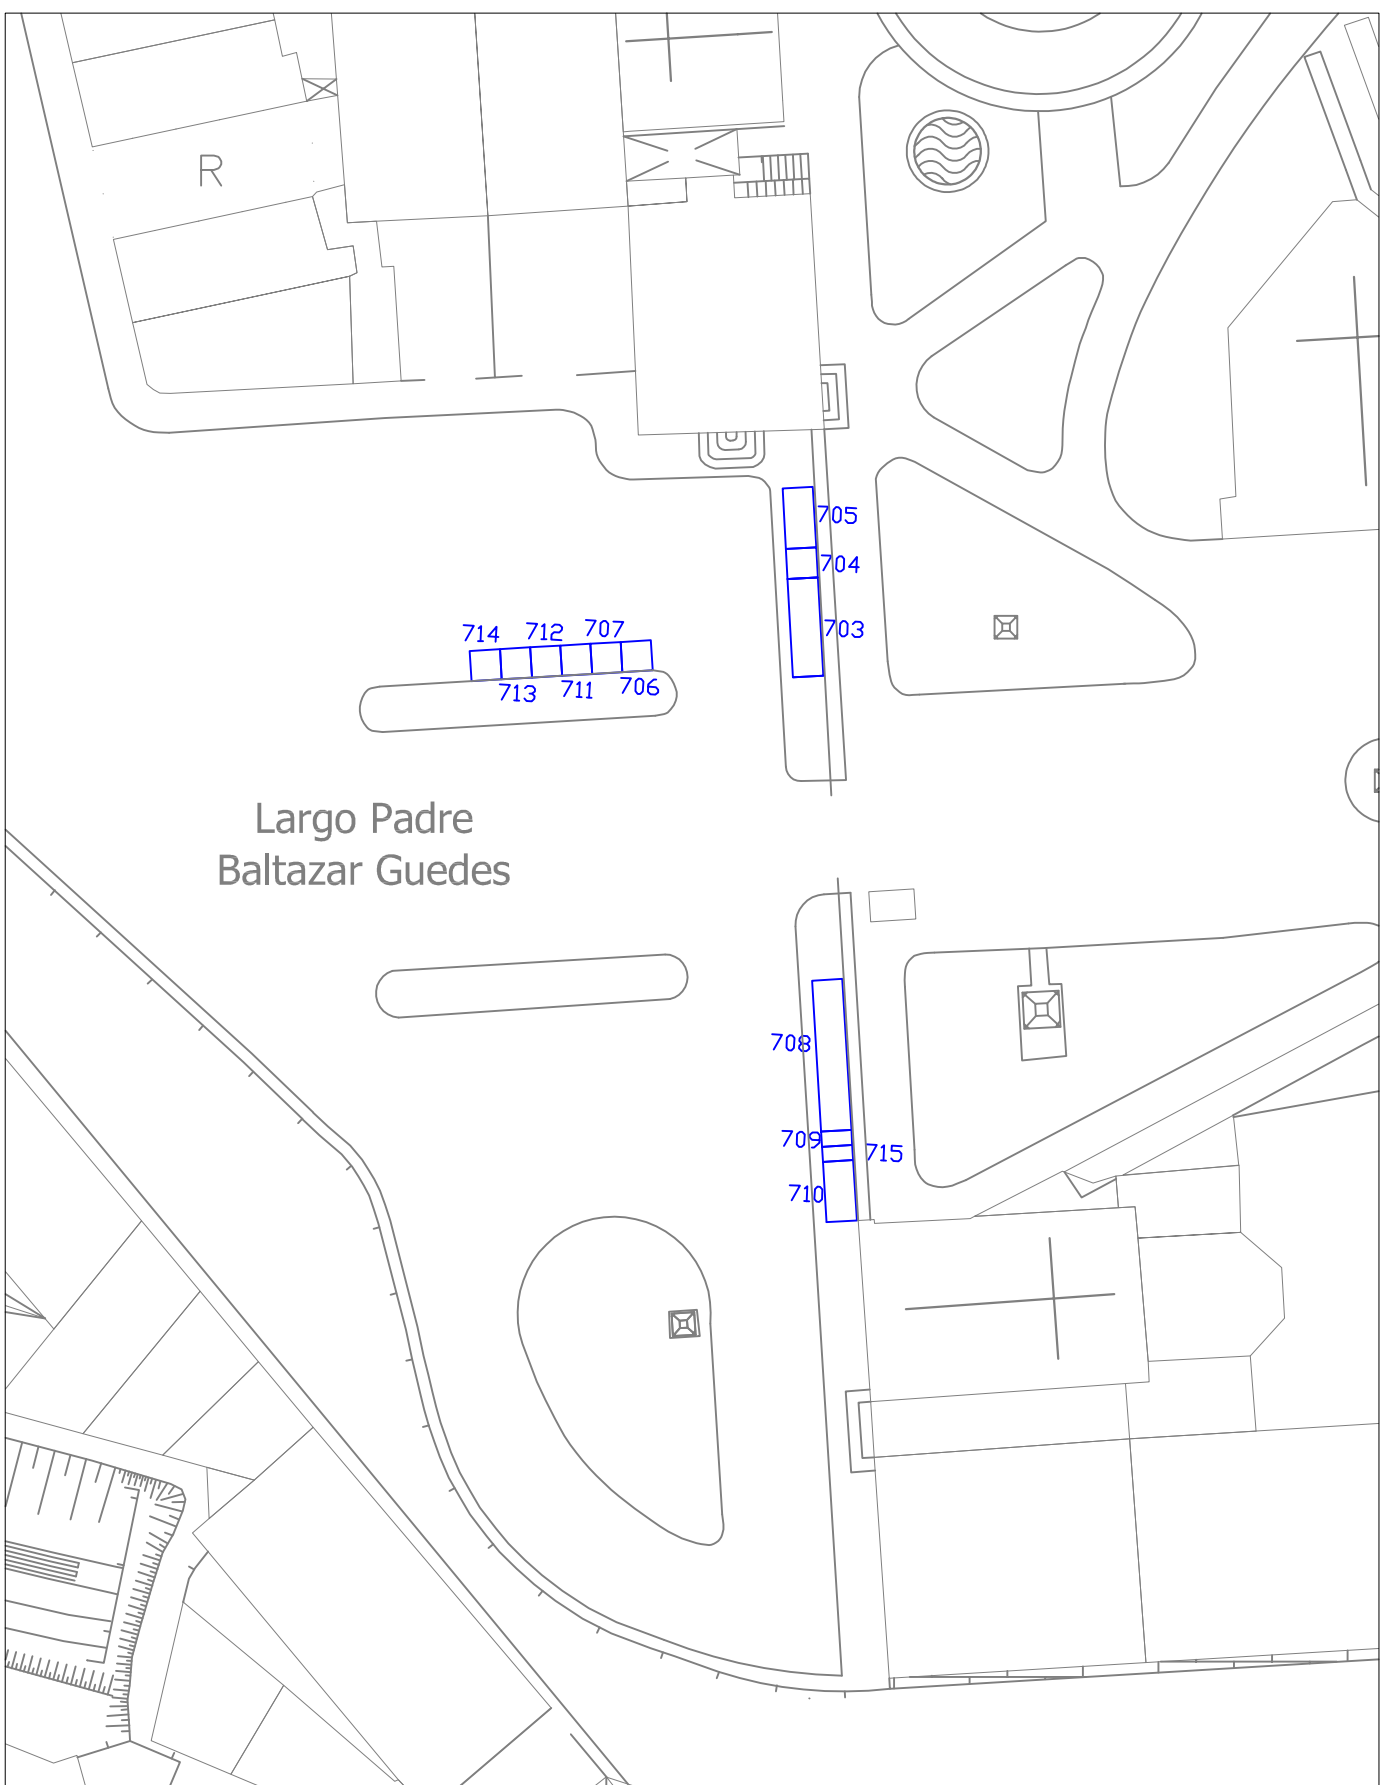

Escala: 1/500

Rua de Agramonte e Rua da Meditação

Fiéis (Cemitério de Agramonte)

Escala: 1/500

Rua do Falcão

Fiéis
(Cemitério de Campanhã)

Escala: 1/500

Rua do Monte de Campanhã

Fiéis
(Cemitério de Campanhã)

Escala: 1/500

Rua de António Bessa Leite

Escala: 1/500

Fiéis
(Cemitério de Lordelo do Ouro)

R. Dr. Manuel Pereira da Silva

662 661 671 669

Rua Dr. Manuel Pereira da Silva

Fiéis
(Cemitério de Paranhos)

Escala: 1/500

Largo Padre Baltazar Guedes

Fiéis
(Cemitério Prado do Reposo)

Escala: 1/500

Venda Ambulante

Nossa Sr^a. do Ó

Escala: 1/500