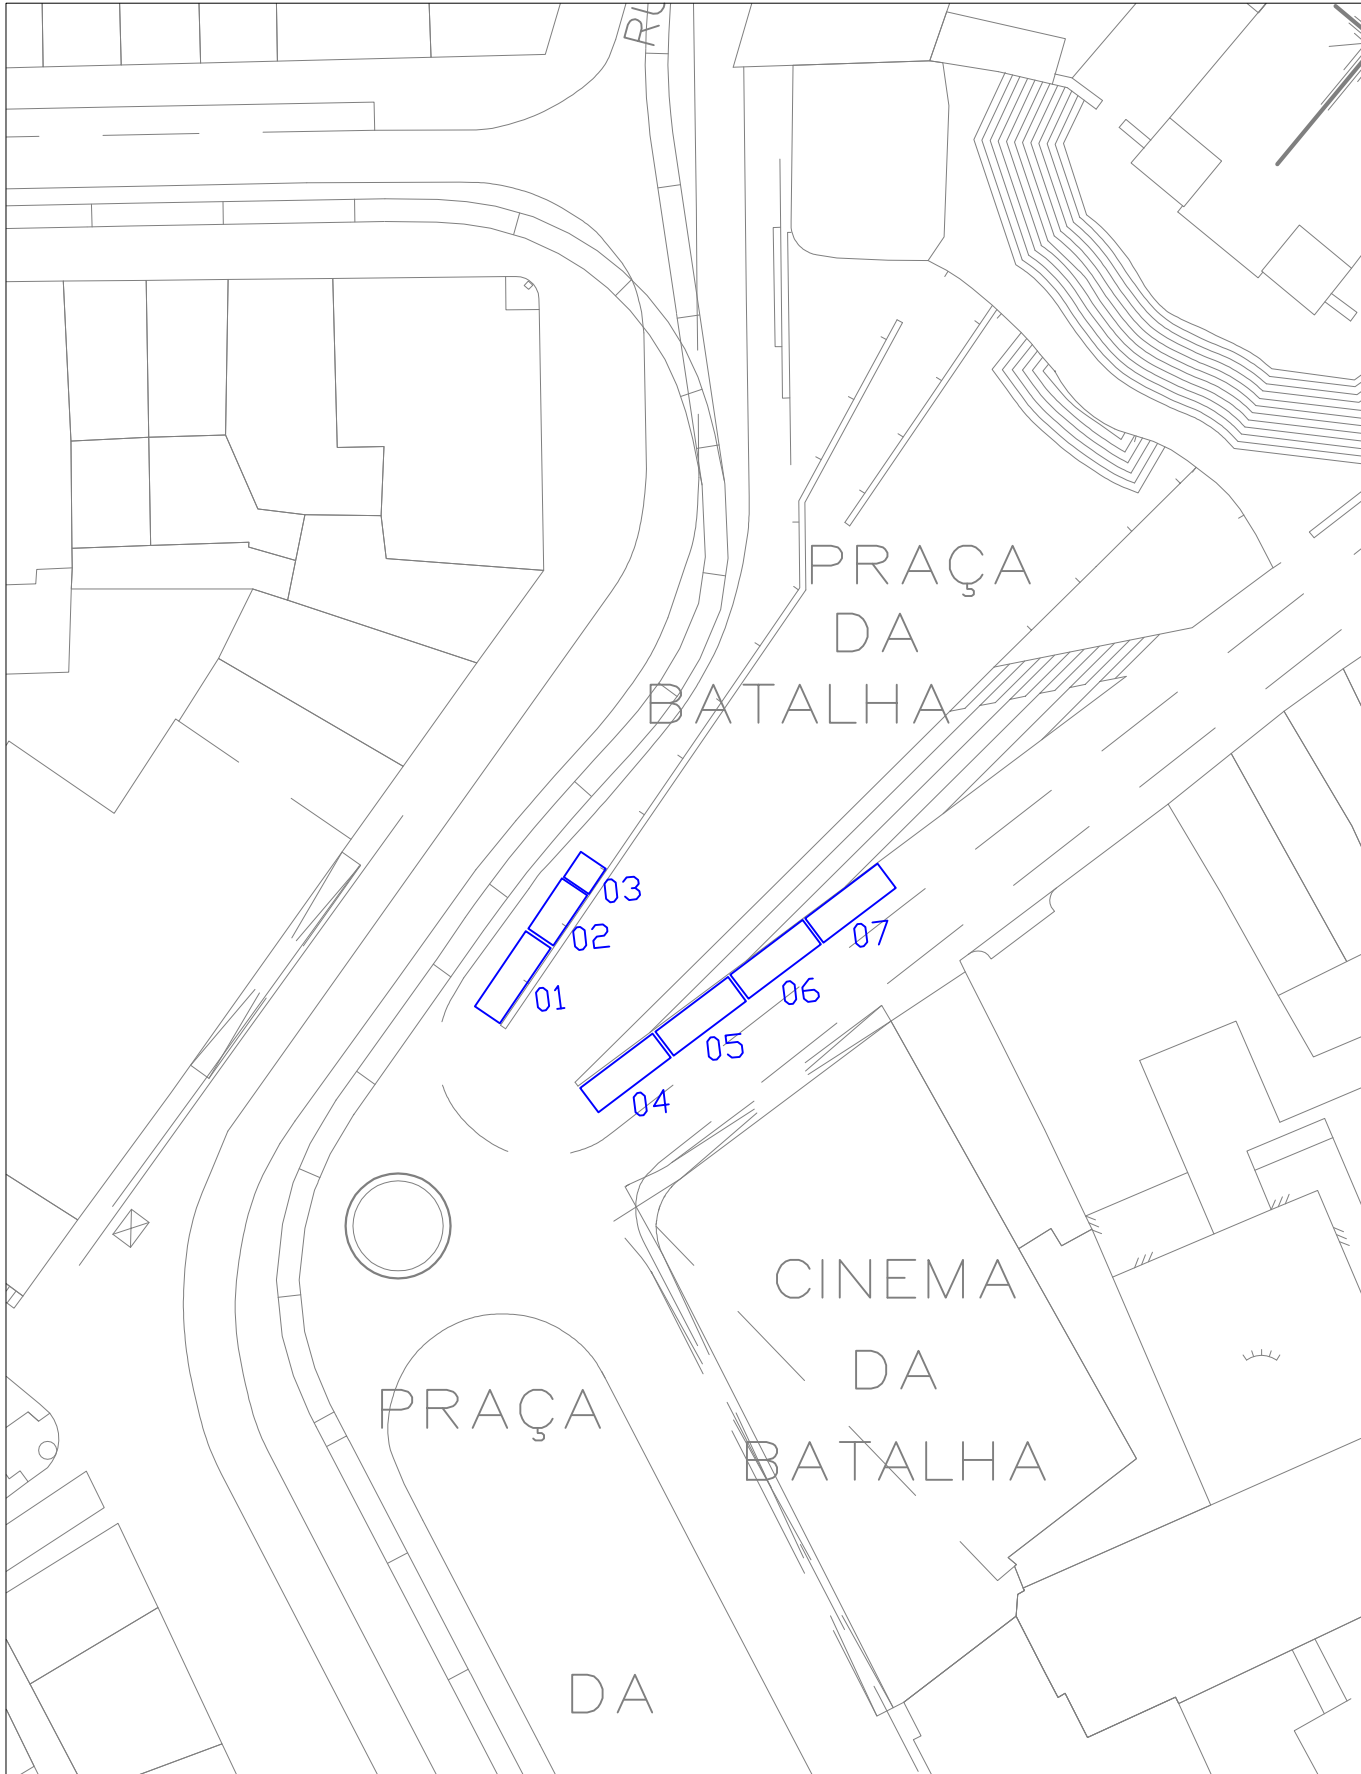

Av. dos Aliados
Praça General Humberto Delgado

"Serenata do caloiro"

Porto.
Câmara Municipal

Venda Ambulante

Senhor dos Afritos
e Senhor do Padrão

Escala: 1/500

Venda Ambulante

Sr. da Boa Fortuna

Escala: 1/500

Venda Ambulante

Festa da Srª da Lapa

Escala: 1/1000

Venda Ambulante

Sto Ildefonso

Escala: