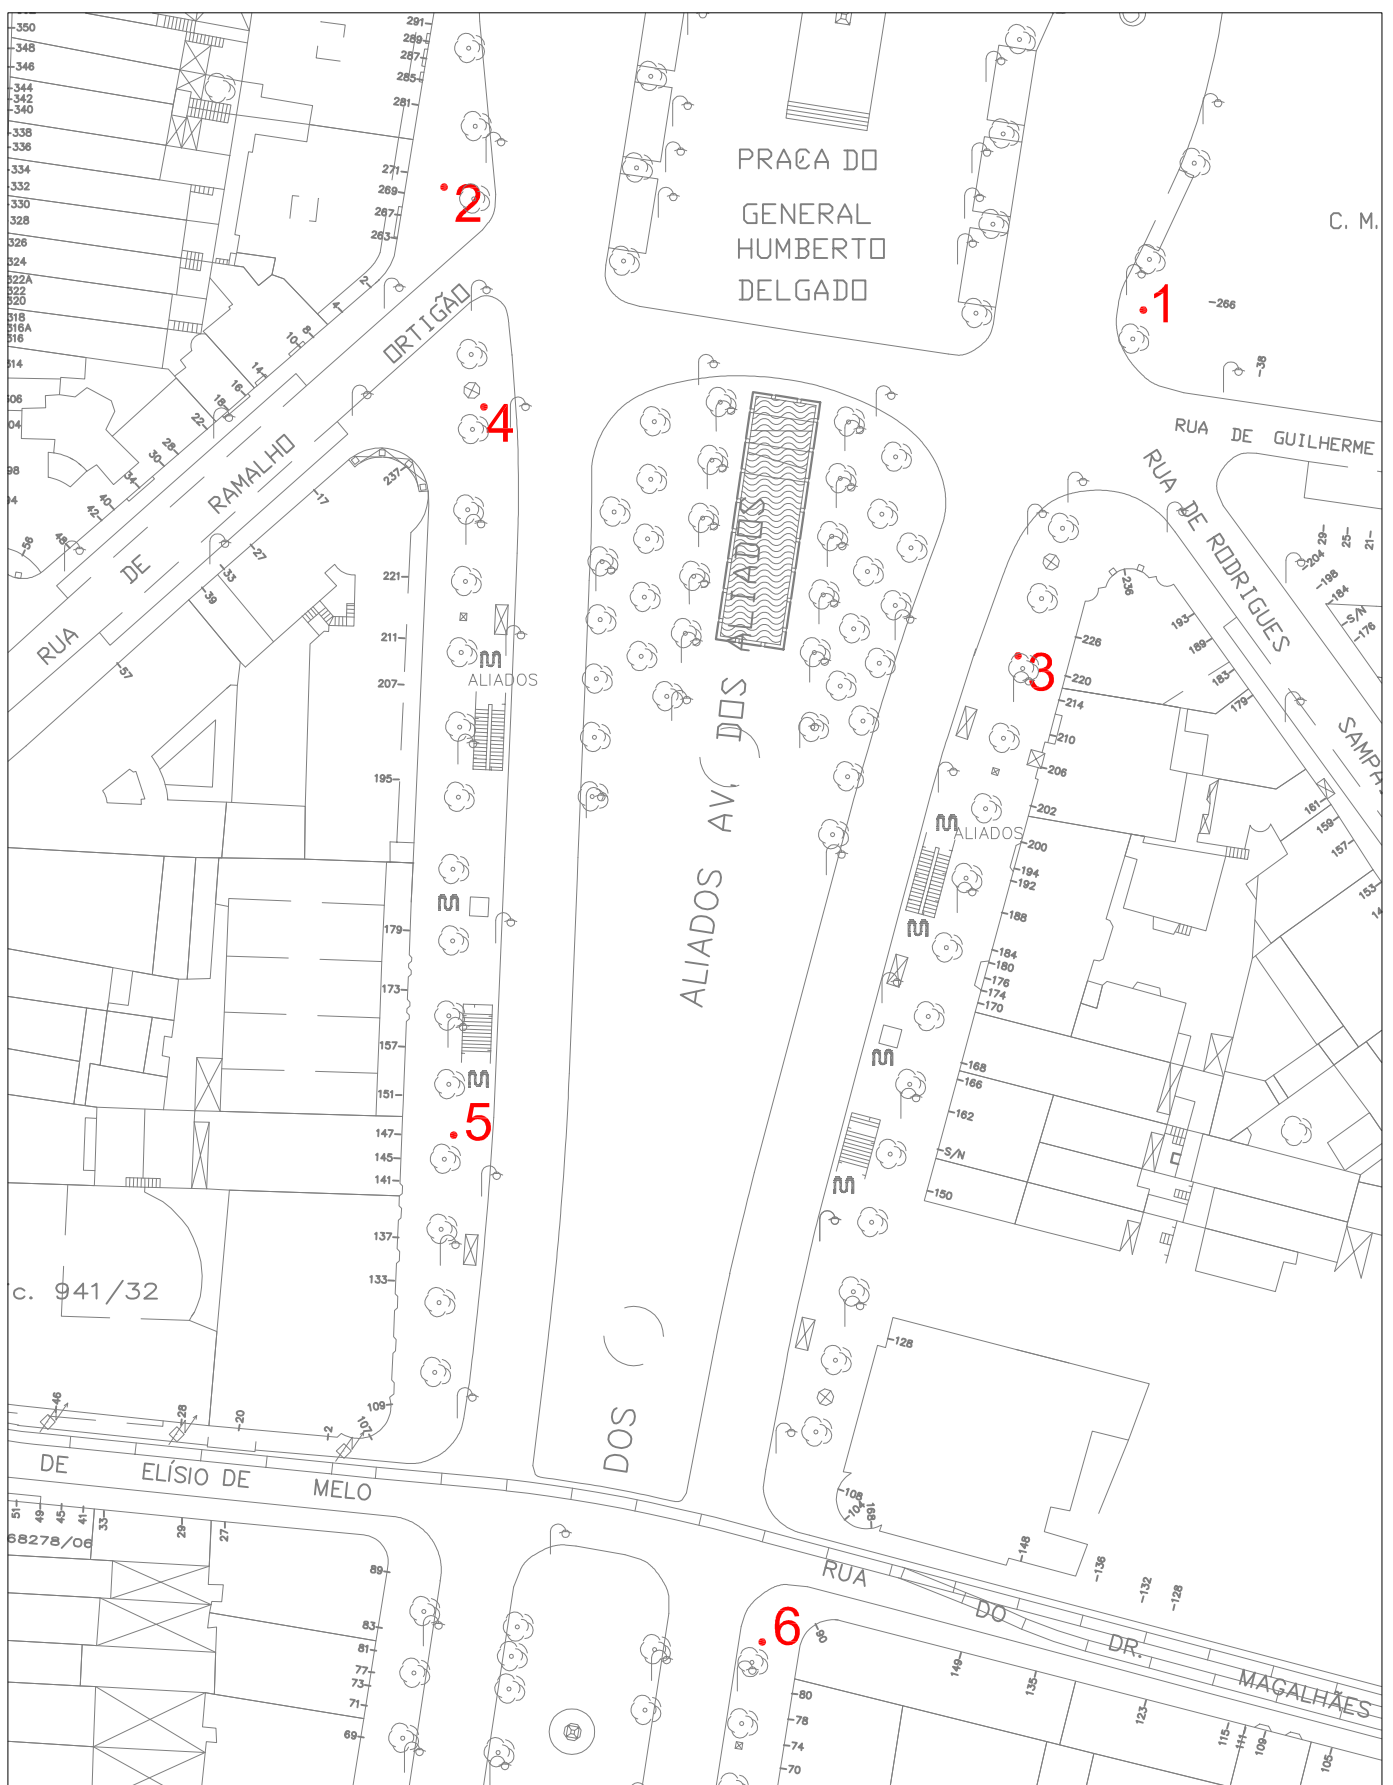

Escala: 1/1000

Rua S. Filipe de Nery
Rua das Carmelitas

"Cortejo da Receção ao Caloiro"

Escala: 1/1000

Campo Mártires da Pátria

"Cortejo da Receção ao Caloiro"

Escala: 1/1000

 Escala: 1/1000