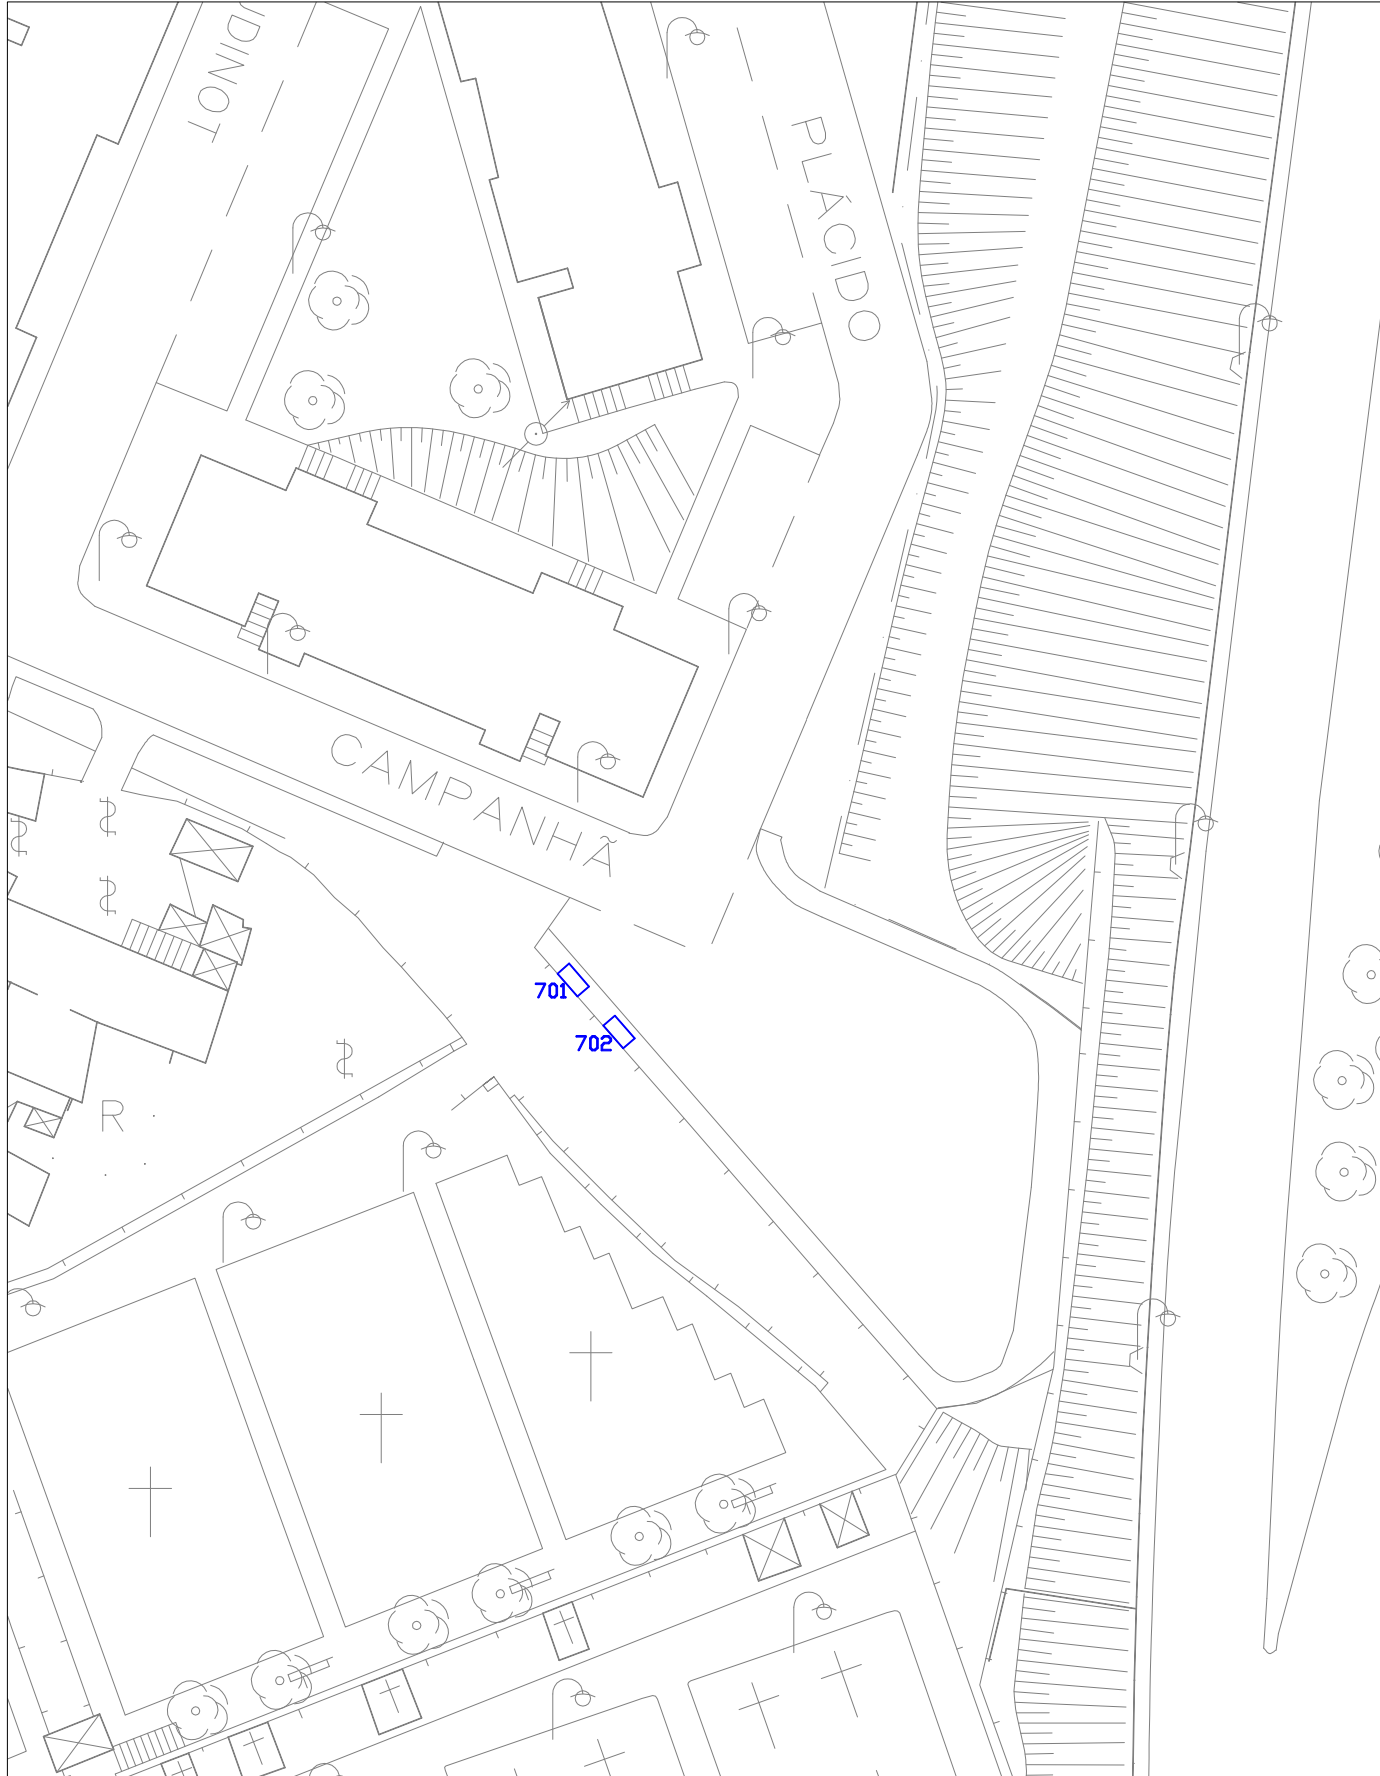

Escala: 1/500

Rua de Agramonte e Rua da Meditação

Fiéis (Cemitério de Agramonte)

Escala: 1/500

Rua do Falcão

Fiéis
(Cemitério de Campanhã)

Escala: 1/500

Rua do Monte de Campanhã

Fiéis
(Cemitério de Campanhã)

Escala: 1/500

Rua de António Bessa Leite

Escala: 1/500

Fiéis
(Cemitério de Lordelo do Ouro)

R. Dr. Manuel Pereira da Silva

662 661 671 669

Rua Dr. Manuel Pereira da Silva