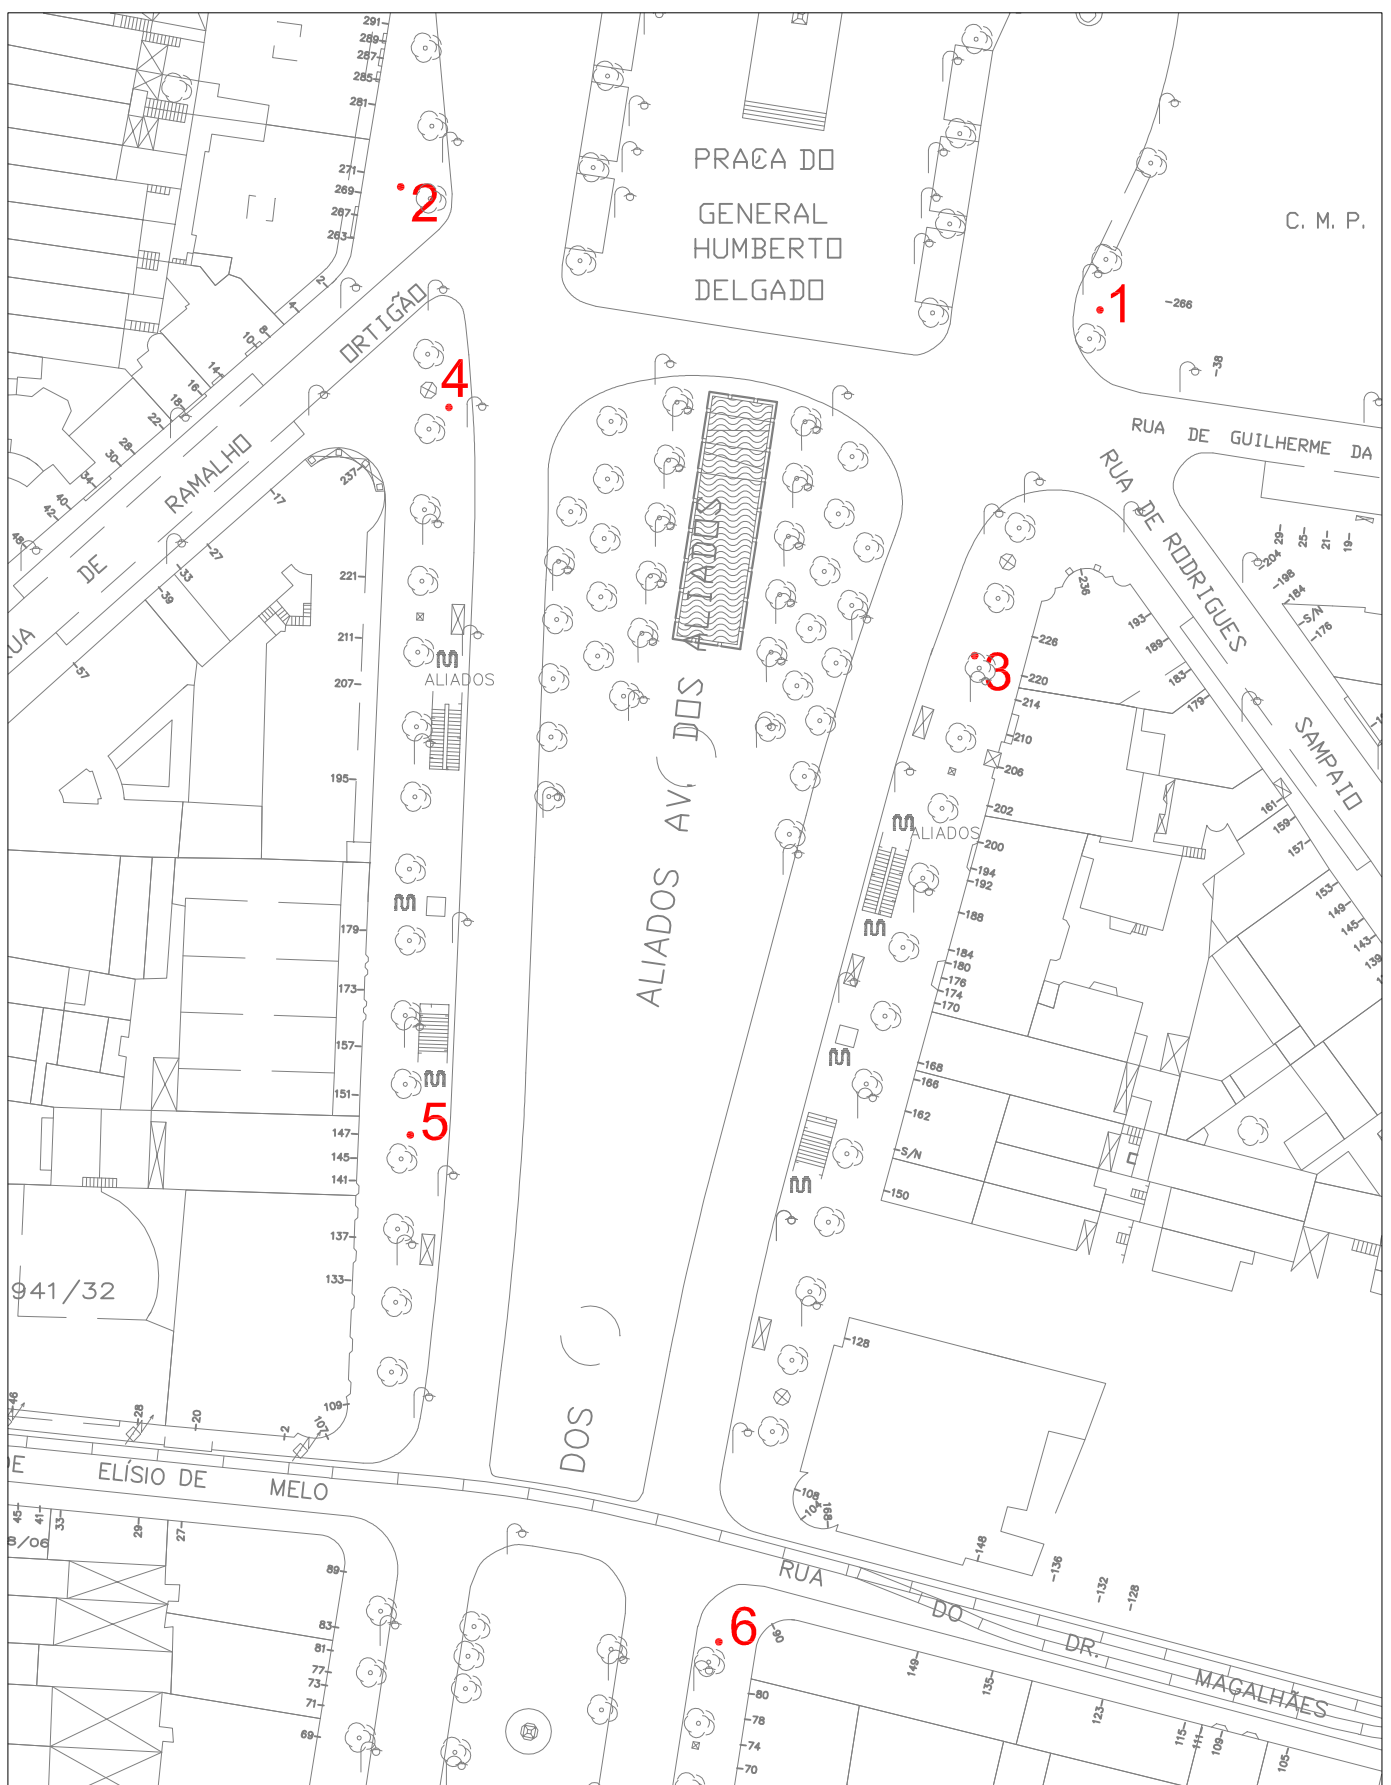

Escala: 1/1000

Av. dos Aliados
Praça General Humberto Delgado

Semana Académica
"Serenata"