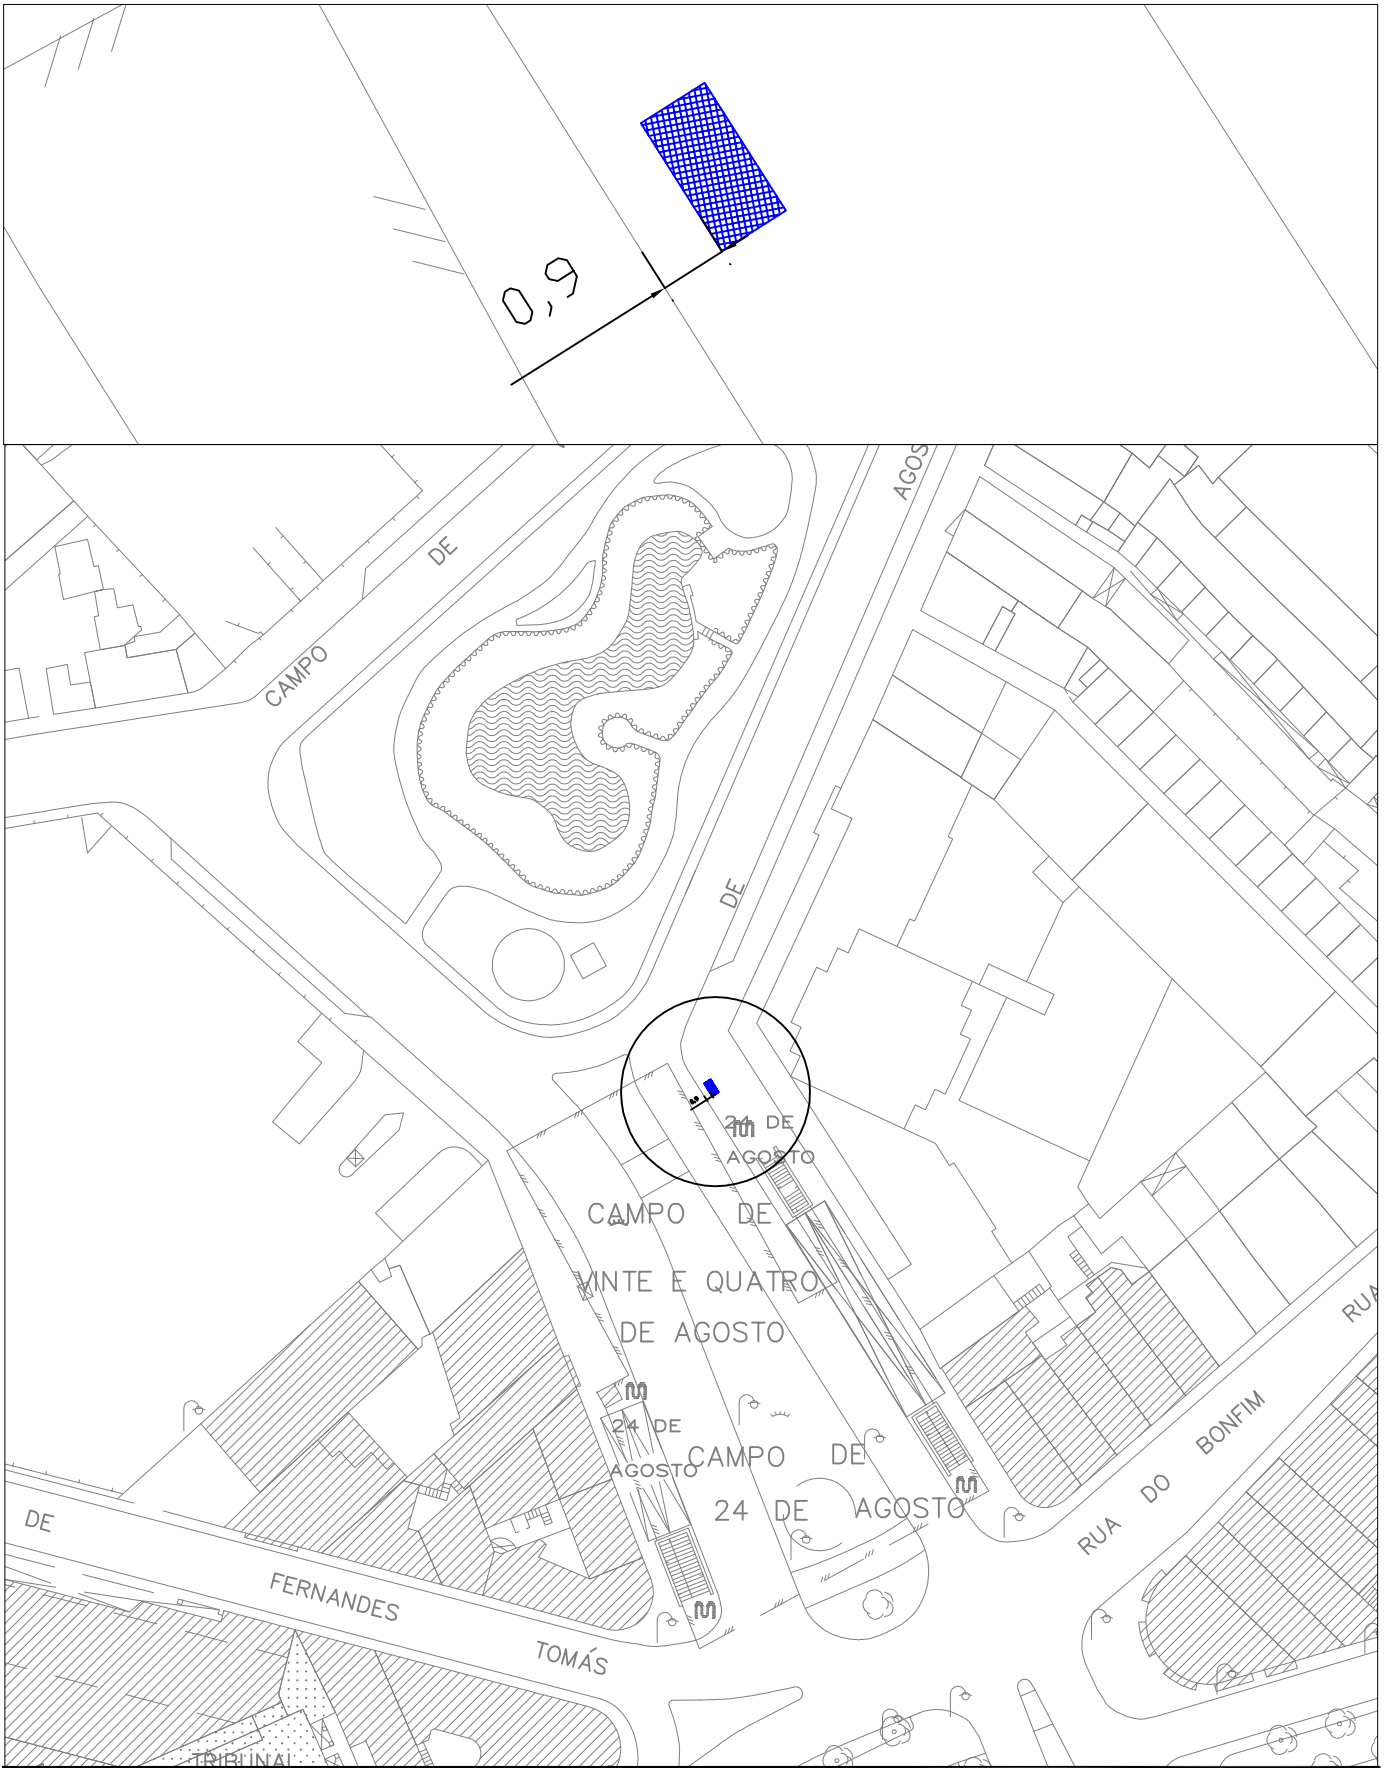

Venda Ambulante - Castanhas

Campo 24 de Agosto
junto à Estação do Metro

Escala: 1/1000