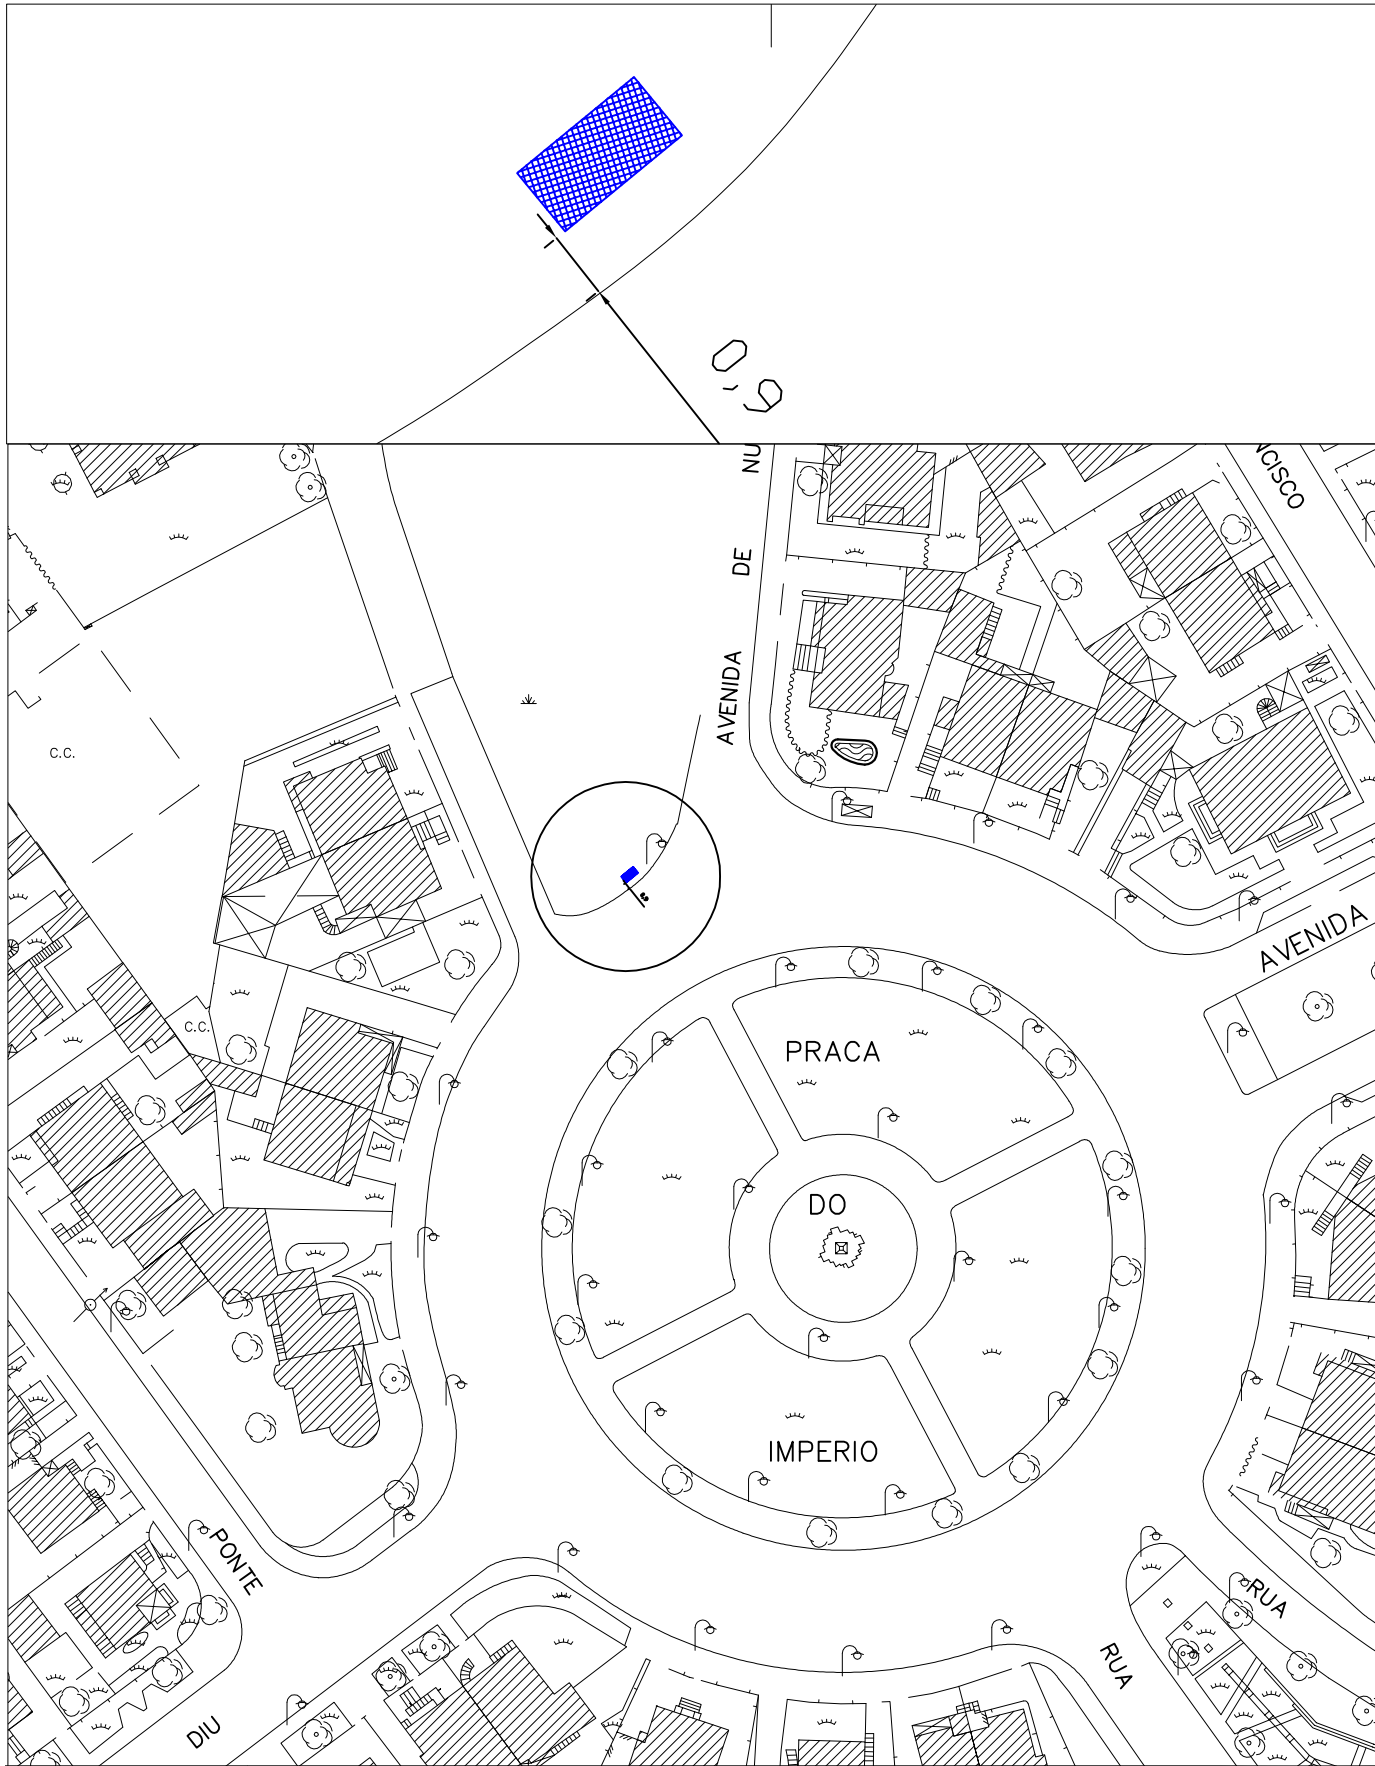

Venda Ambulante - Castanhas

Praça do Império, próximo à
Avenida D. Pedro IV

Escala: 1/1000