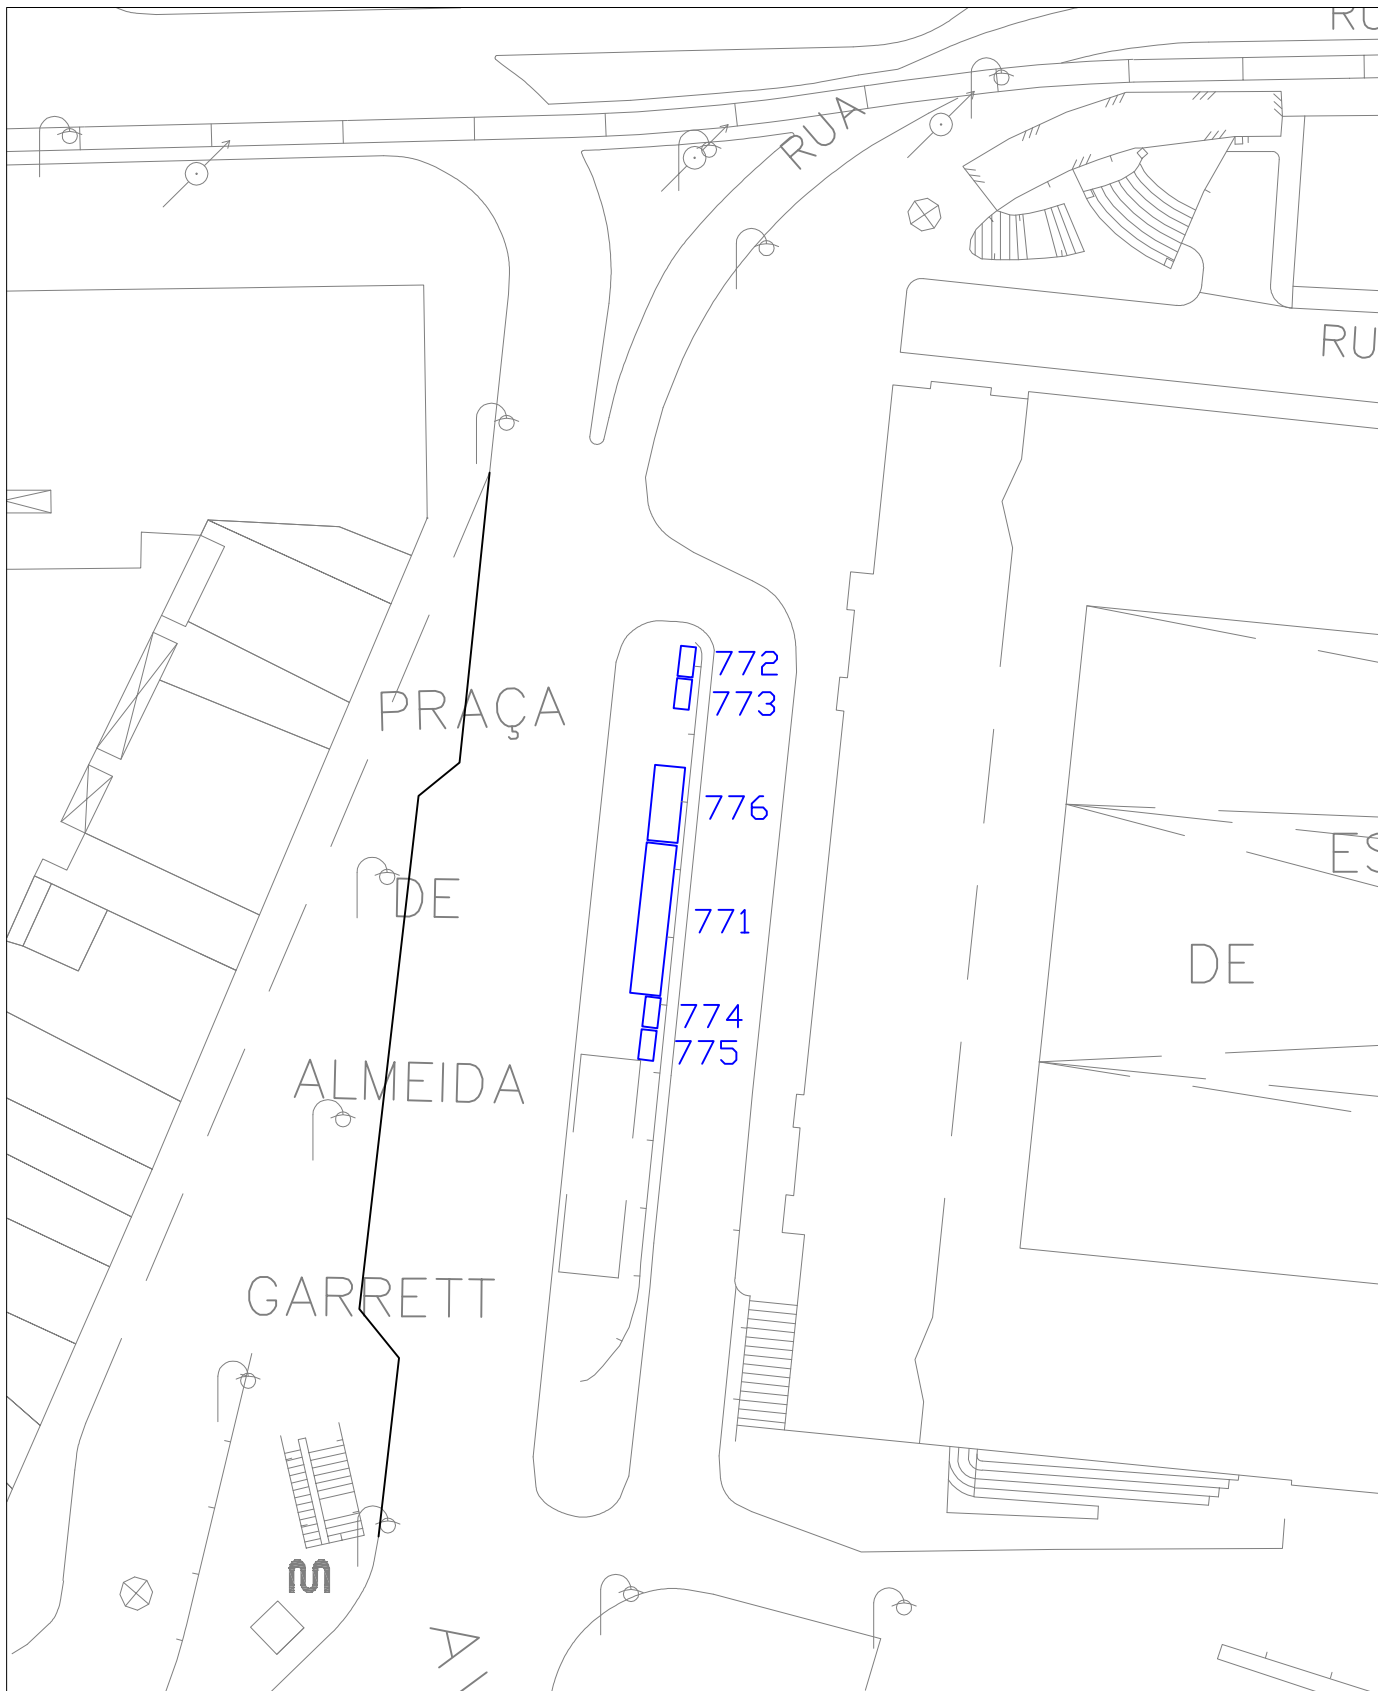

Venda Ambulante

Escala: 1/500

25 de Abril