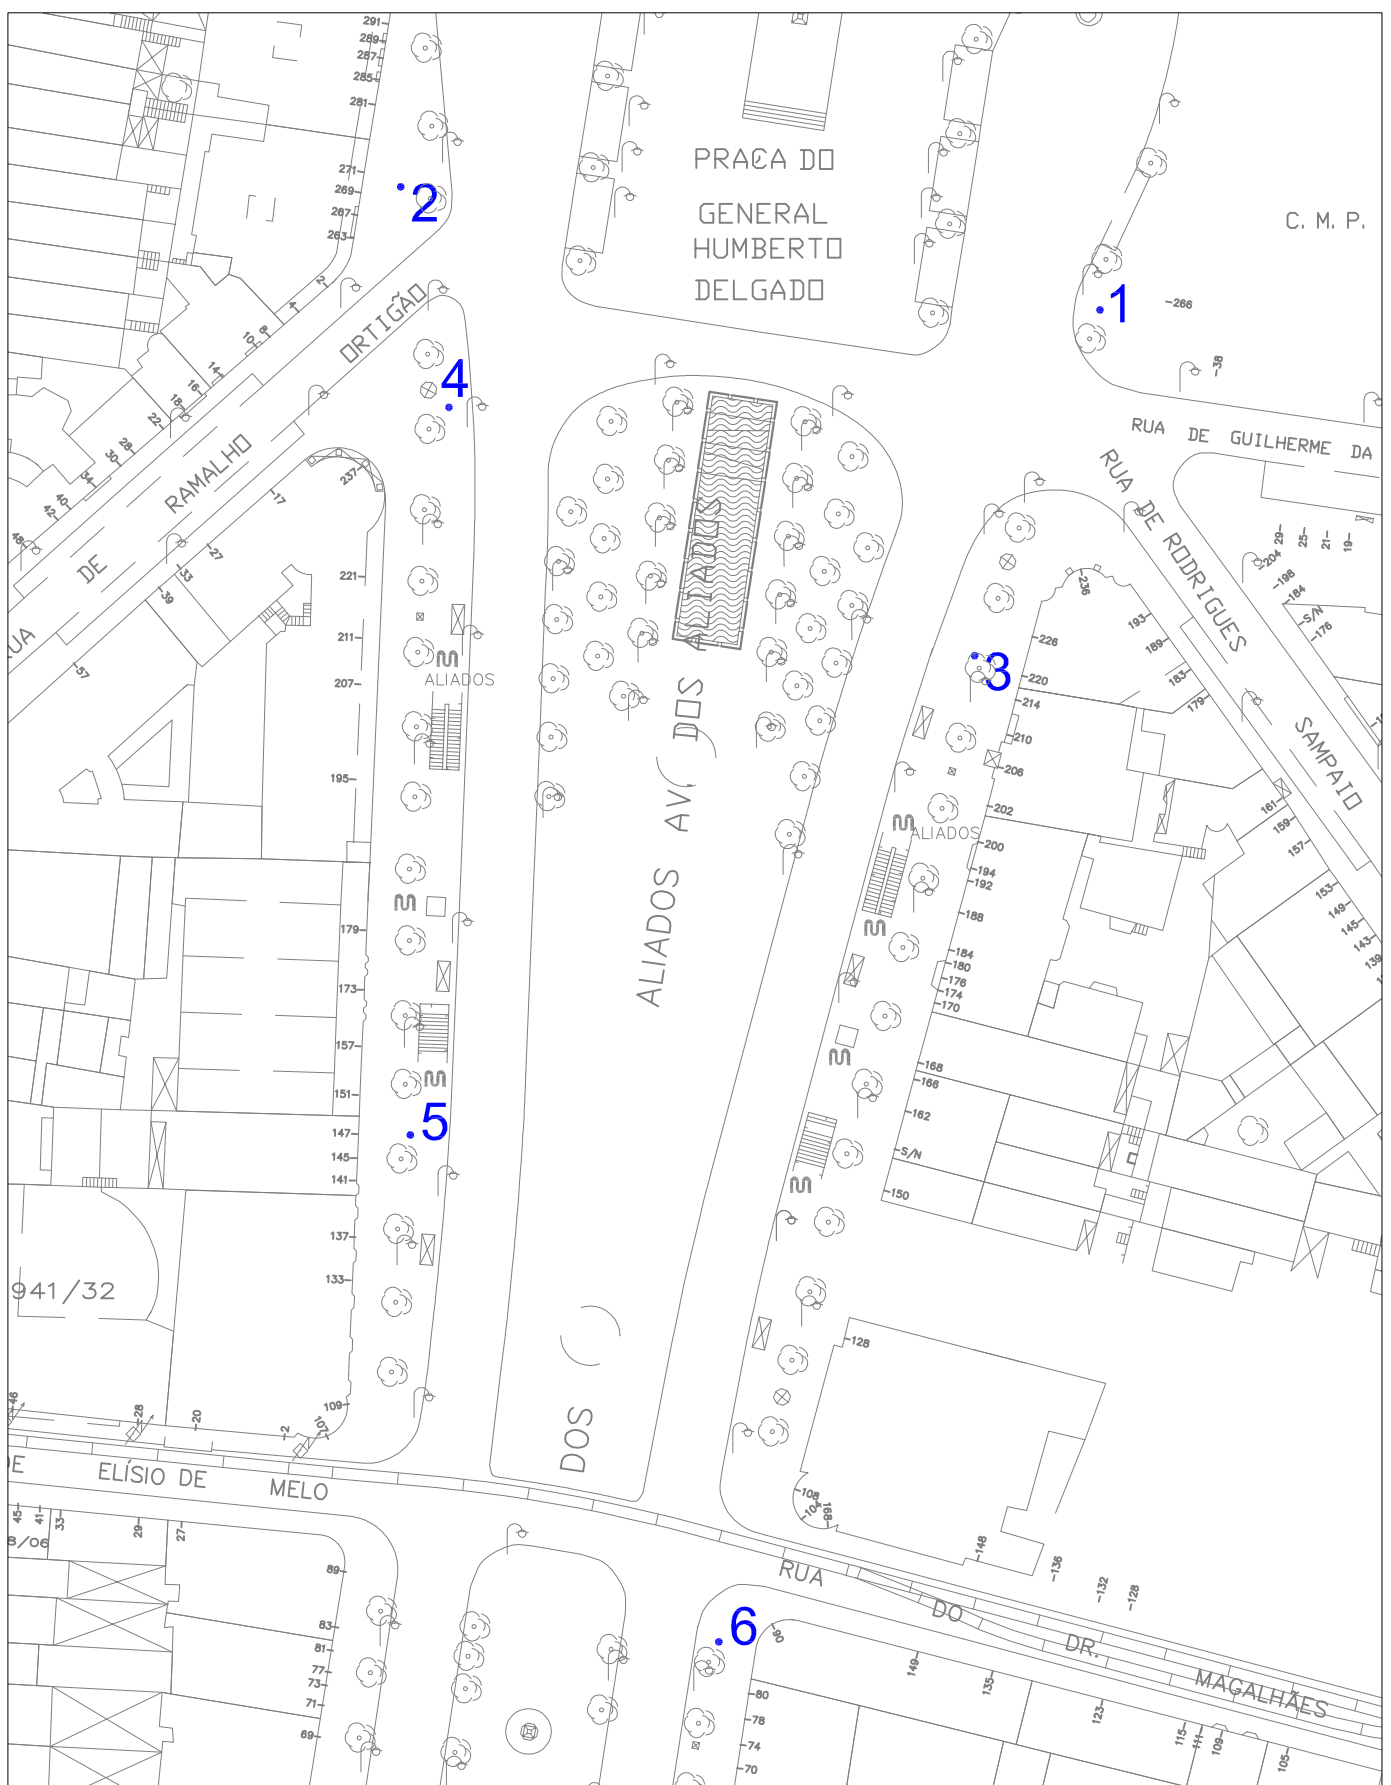

Av. dos Aliados
Praça General Humberto Delgado

Semana Académica
"Serenata"

Escala: 1/1000