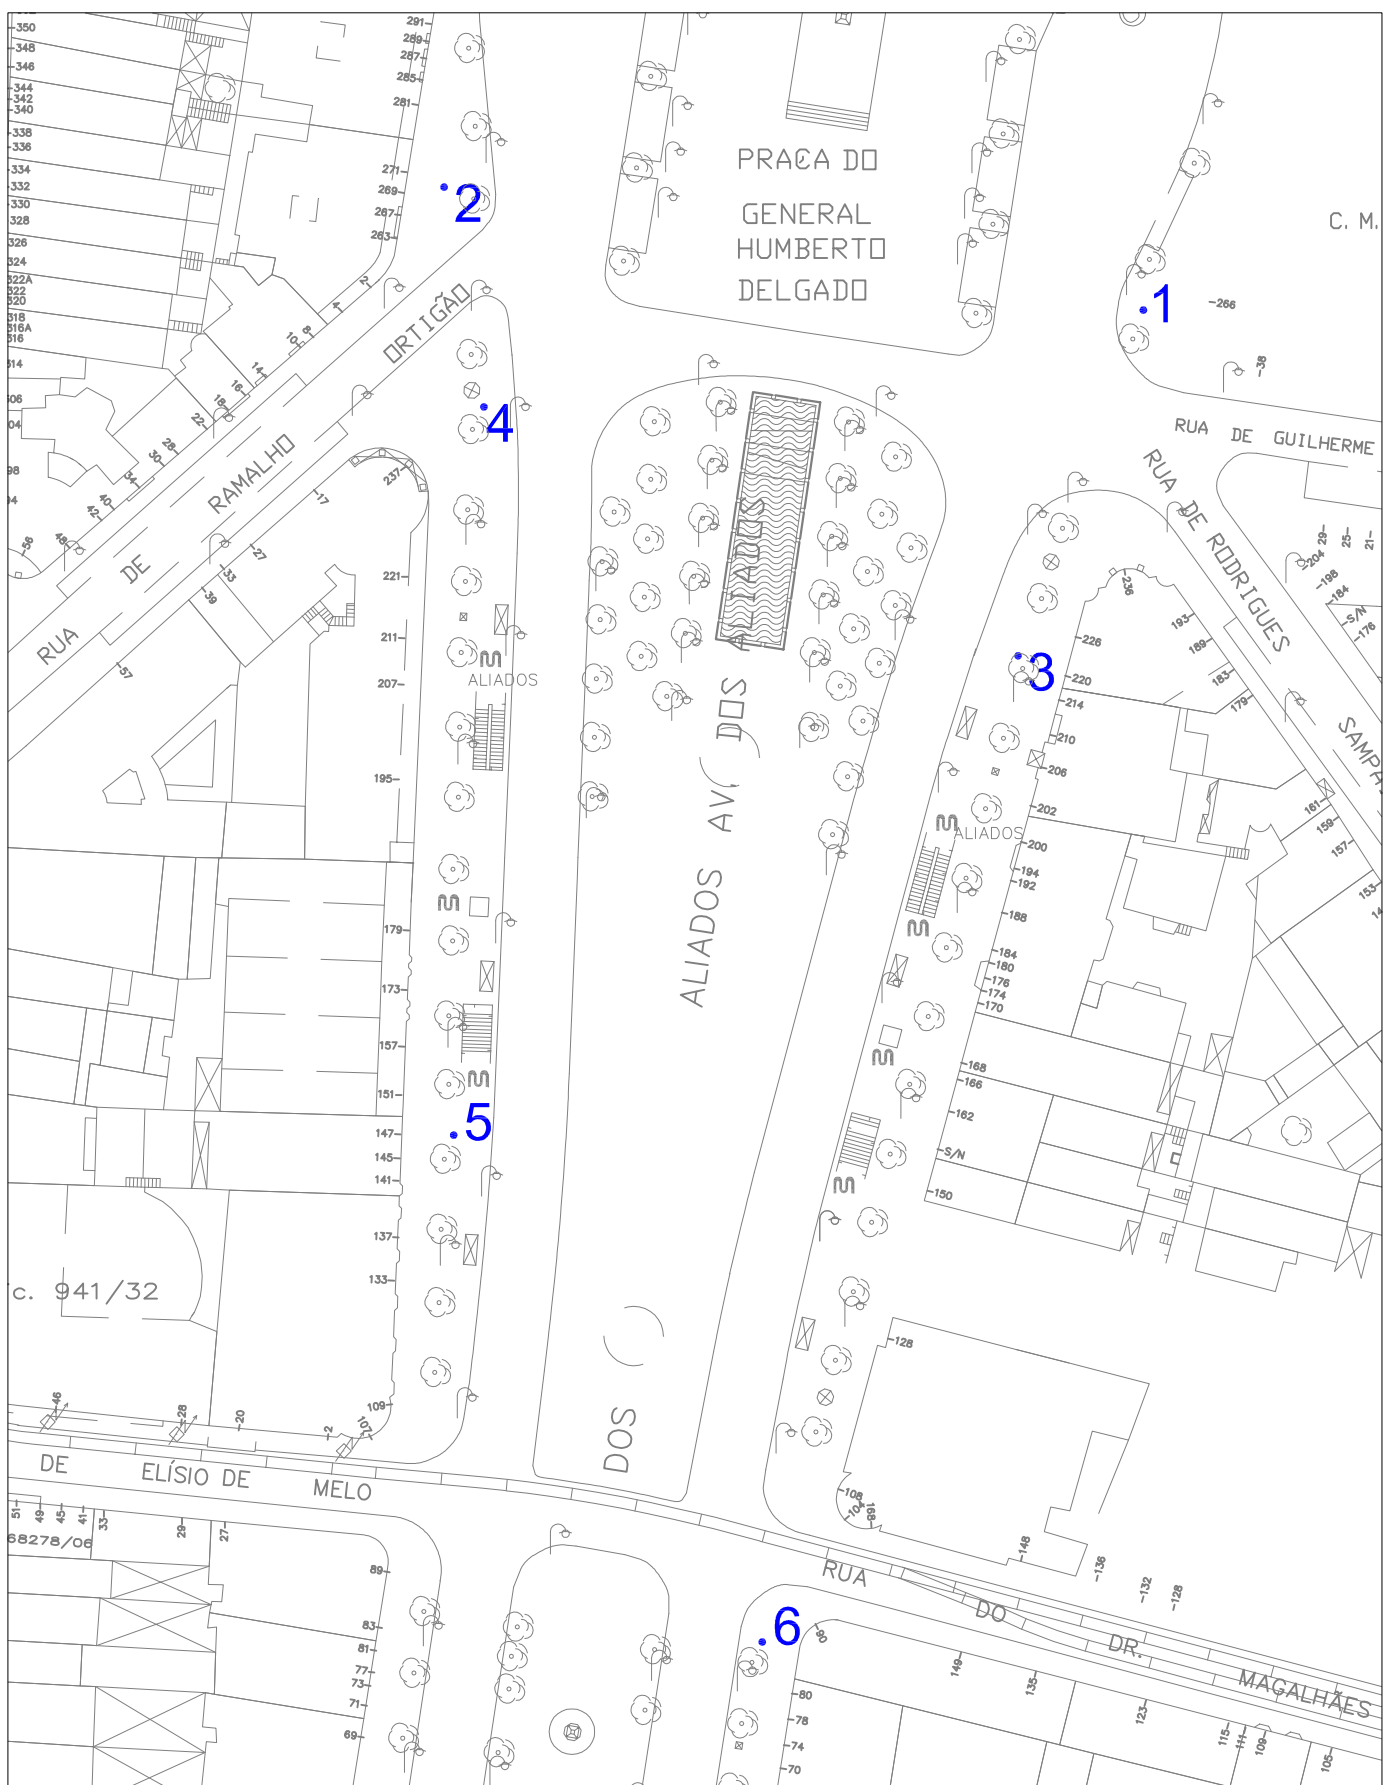

Escala: 1/1000

Av. dos Aliados
Praça General Humberto Delgado

"Serenata do caloiro"

Porto.
Câmara Municipal