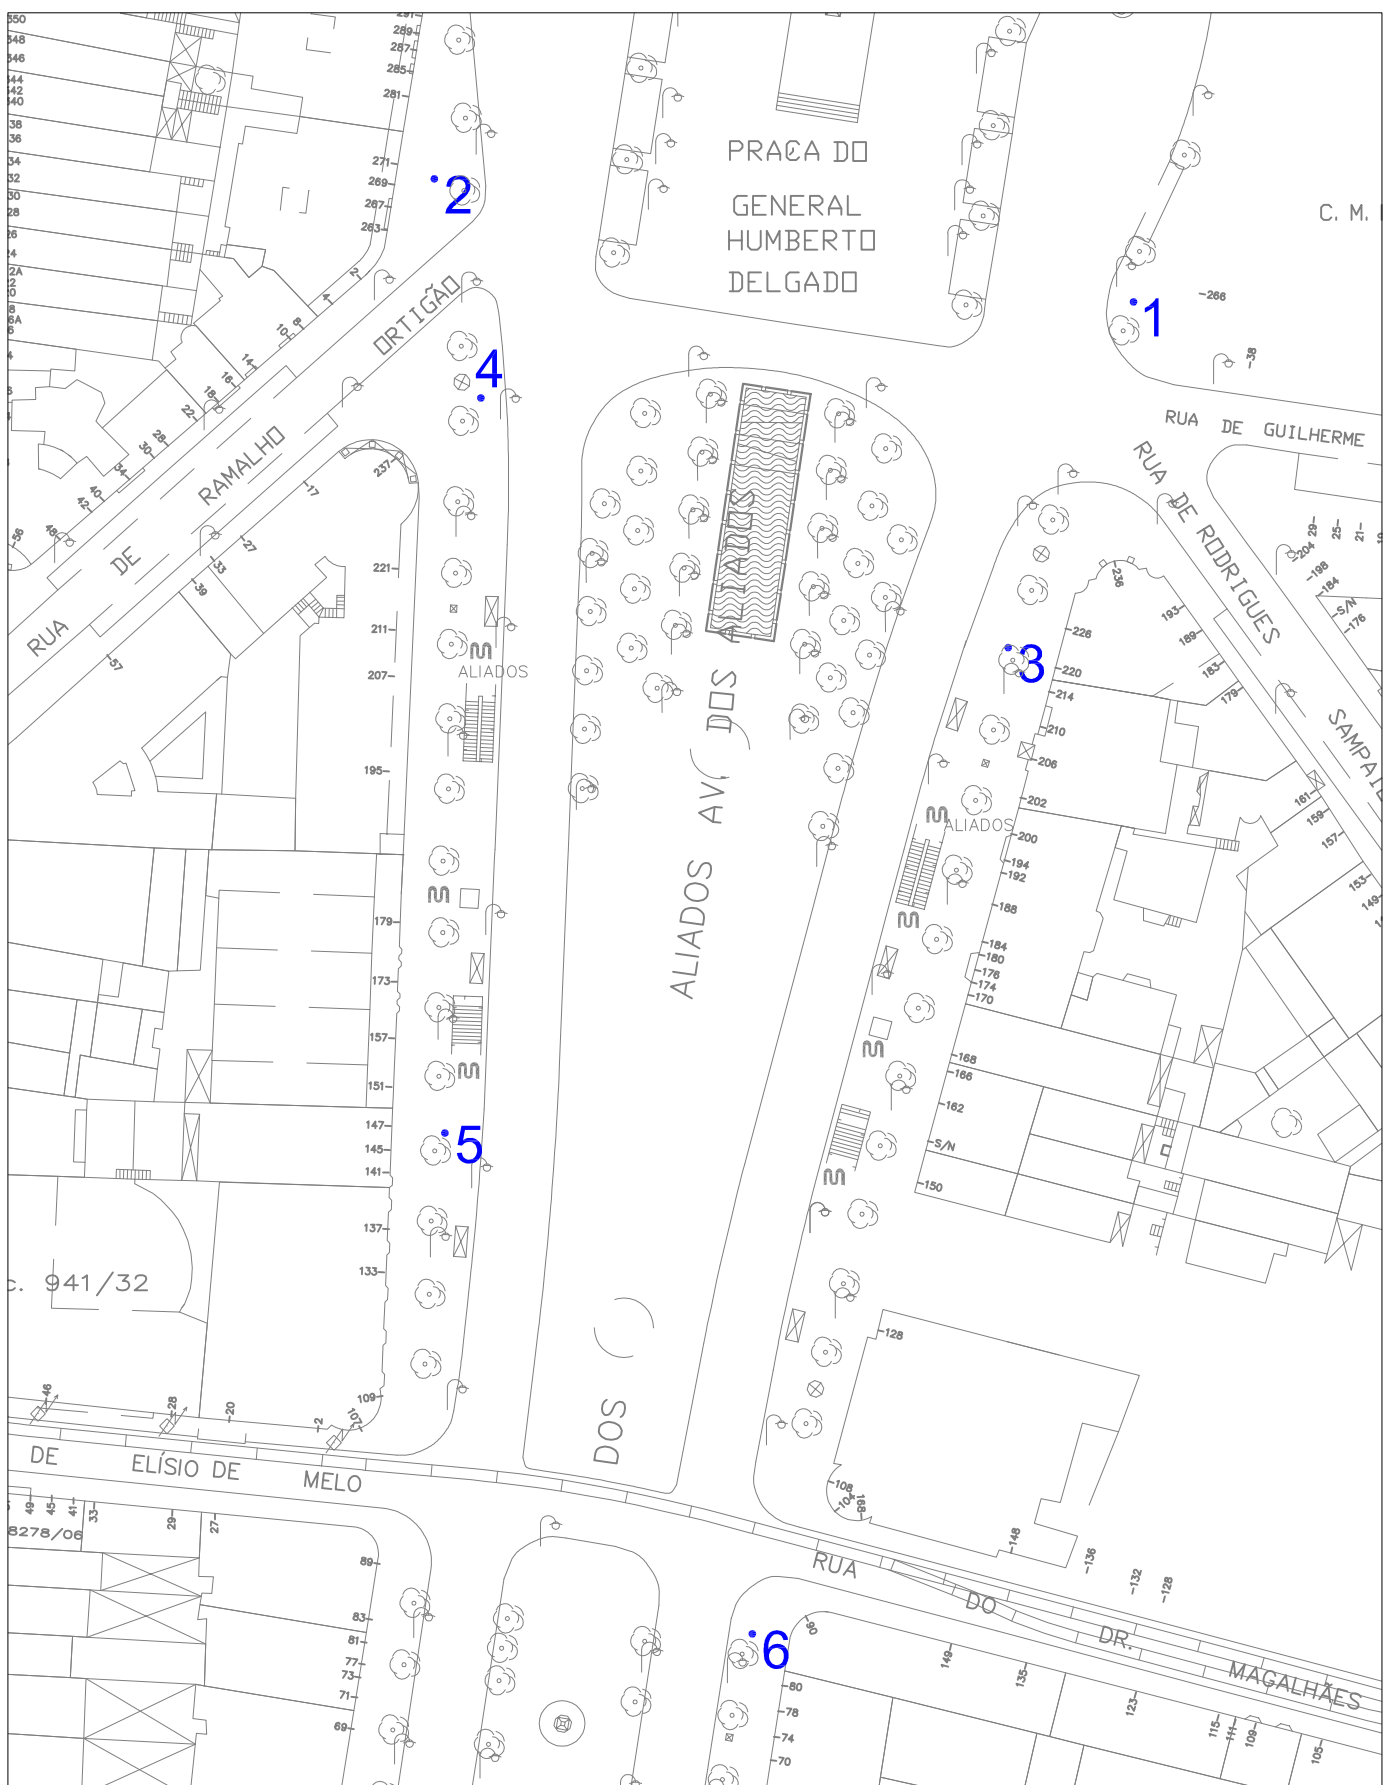

Escala: 1/1000

Av. dos Aliados
Praça General Humberto Delgado

Semana Académica
"Missa da Bênção das Pastas"

Porto.
Câmara
Municipal