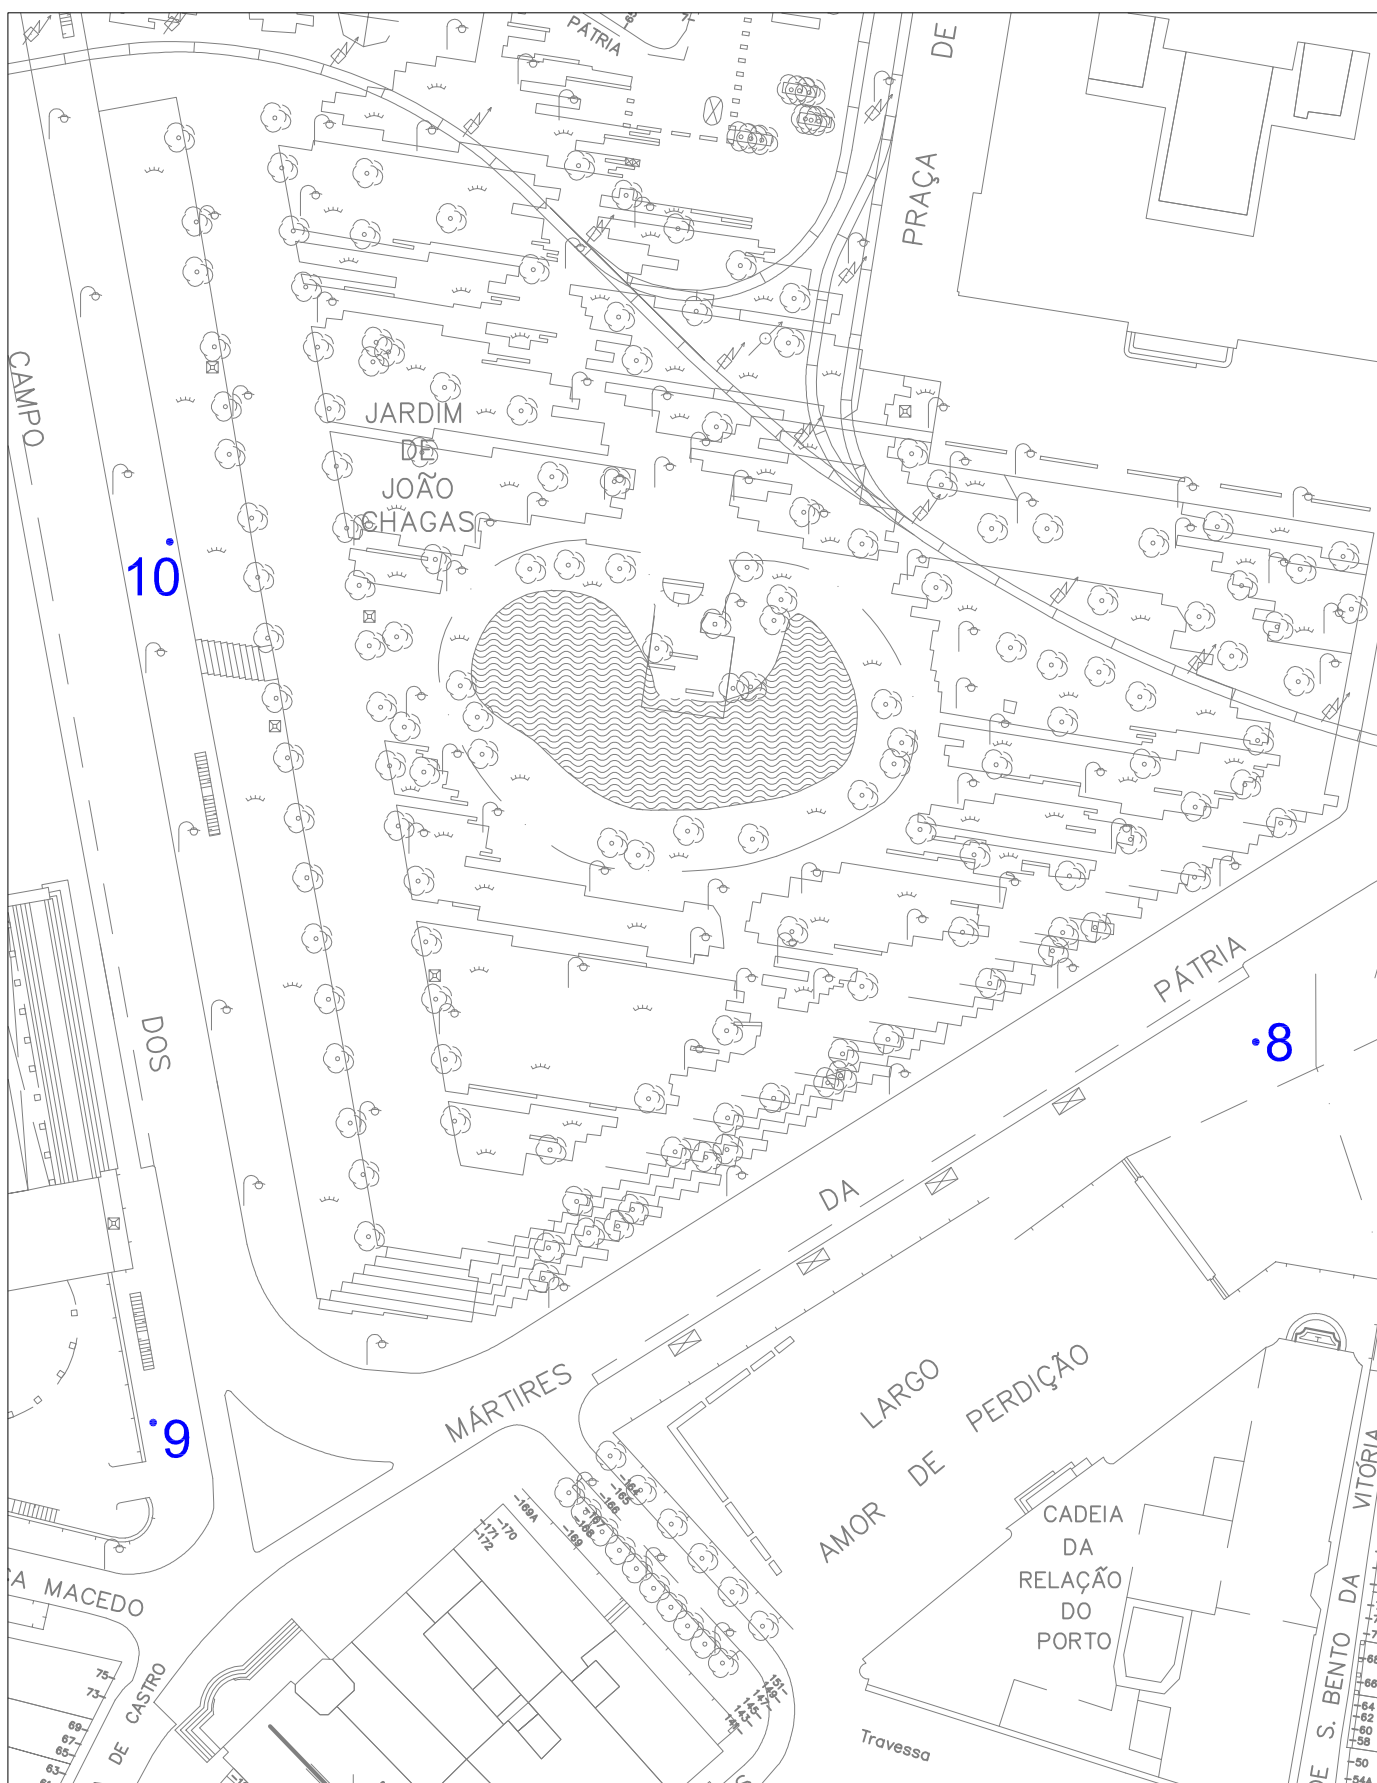

Avenida dos Aliados

Semana Académica
"Cortejo da Queima"

Escala: 1/1000

Largo dos Lóios

Semana Académica
"Cortejo da Queima"

Escala: 1/1000

Campo Mártires da Pátria

Semana Académica
"Cortejo da Queima"

Escala: 1/1000

C. M. P.

PRAÇA DO
GENERAL
HUMBERTO
DELGADO

RUA DE RAMALHO
ORTIGÃO

RUA DE GUILHERME DA

RUA DE RODRIGUES
SAMPÃO

ALIADOS AV. DOS

DOS