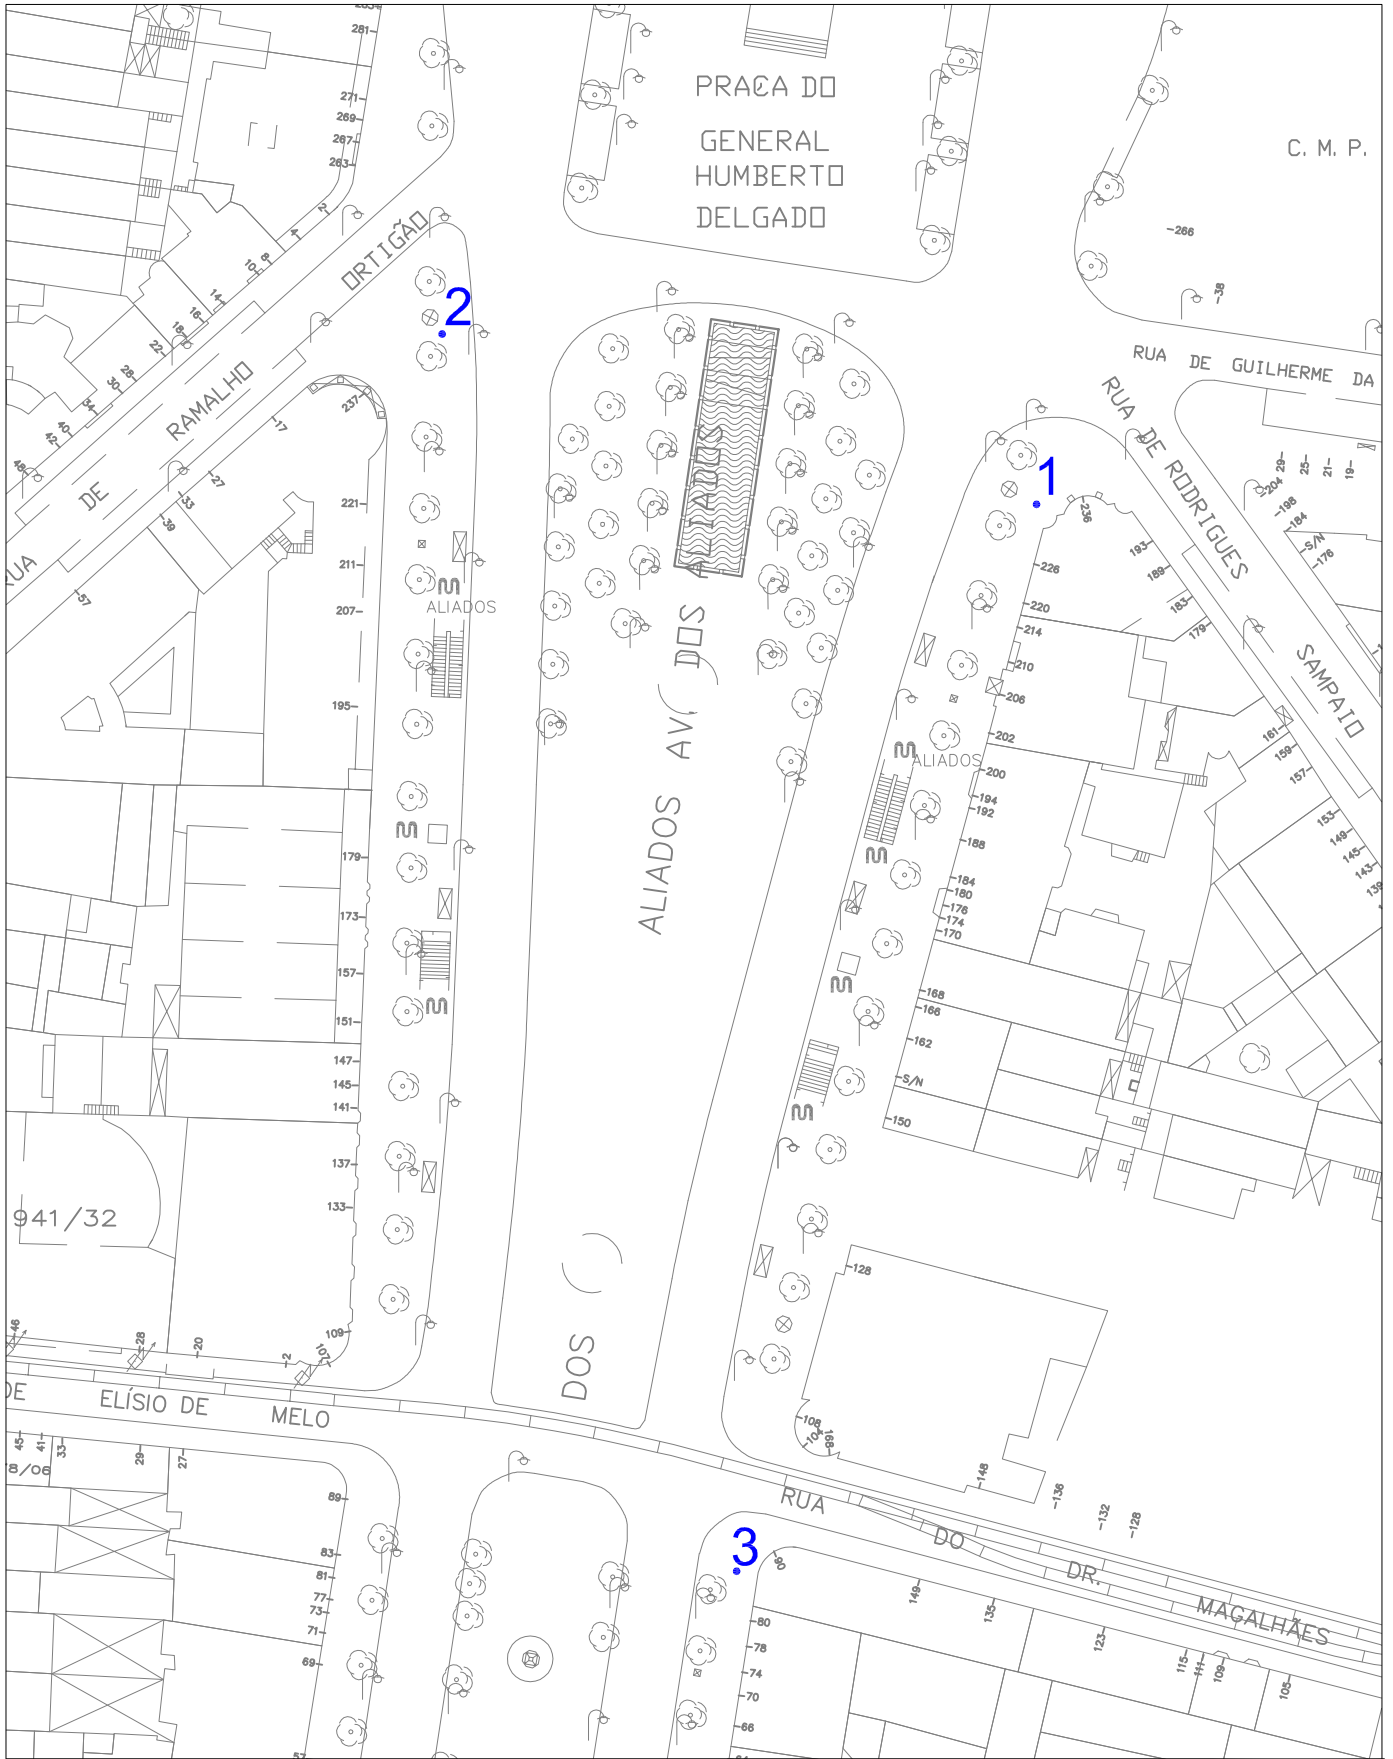

Avenida dos Aliados

Semana Académica
"Cortejo da Queima"

Escala: 1/1000

Largo dos Lóios

Semana Académica
"Cortejo da Queima"

Escala: 1/1000

Campo Mártires da Pátria

Semana Académica
"Cortejo da Queima"

Escala: 1/1000

C. M. P.

PRAÇA DO
GENERAL
HUMBERTO
DELGADO

RUA DE RAMALHO
ORTIGÃO

RUA DE GUILHERME DA

RUA DE RODRIGUES
SAMPÃO

ALIADOS AV. DOS

DOS

941/32

DE ELÍSIO DE MELO

RUA DO DR. MAÇALHÃES

Avenida dos Aliados

"Cortejo da Receção ao Caloiro"

Escala: 1/1000

Rua S. Filipe de Nery
Rua das Carmelitas

"Cortejo da Receção ao Caloiro"