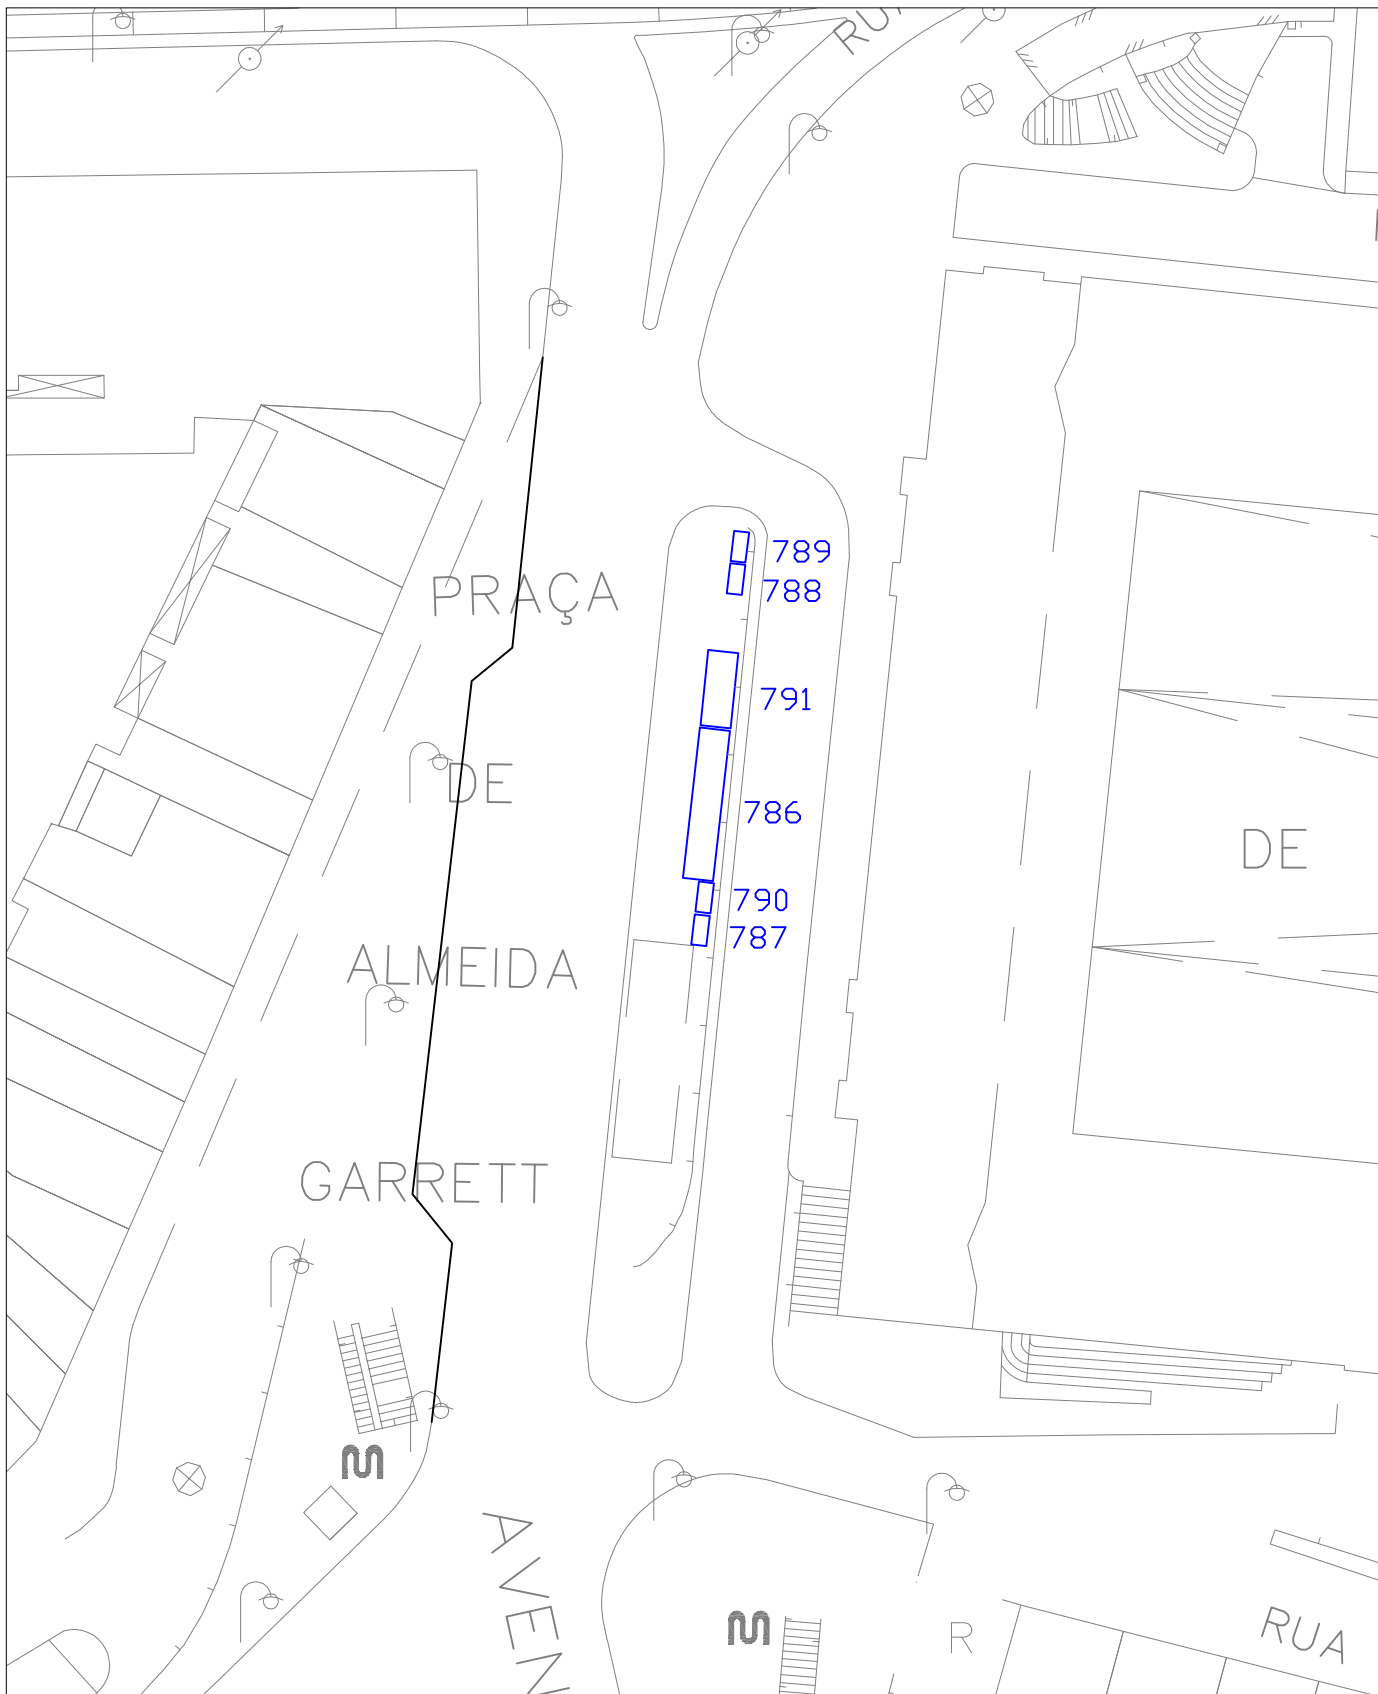

Venda Ambulante

1º de Maio

Escala: 1/500