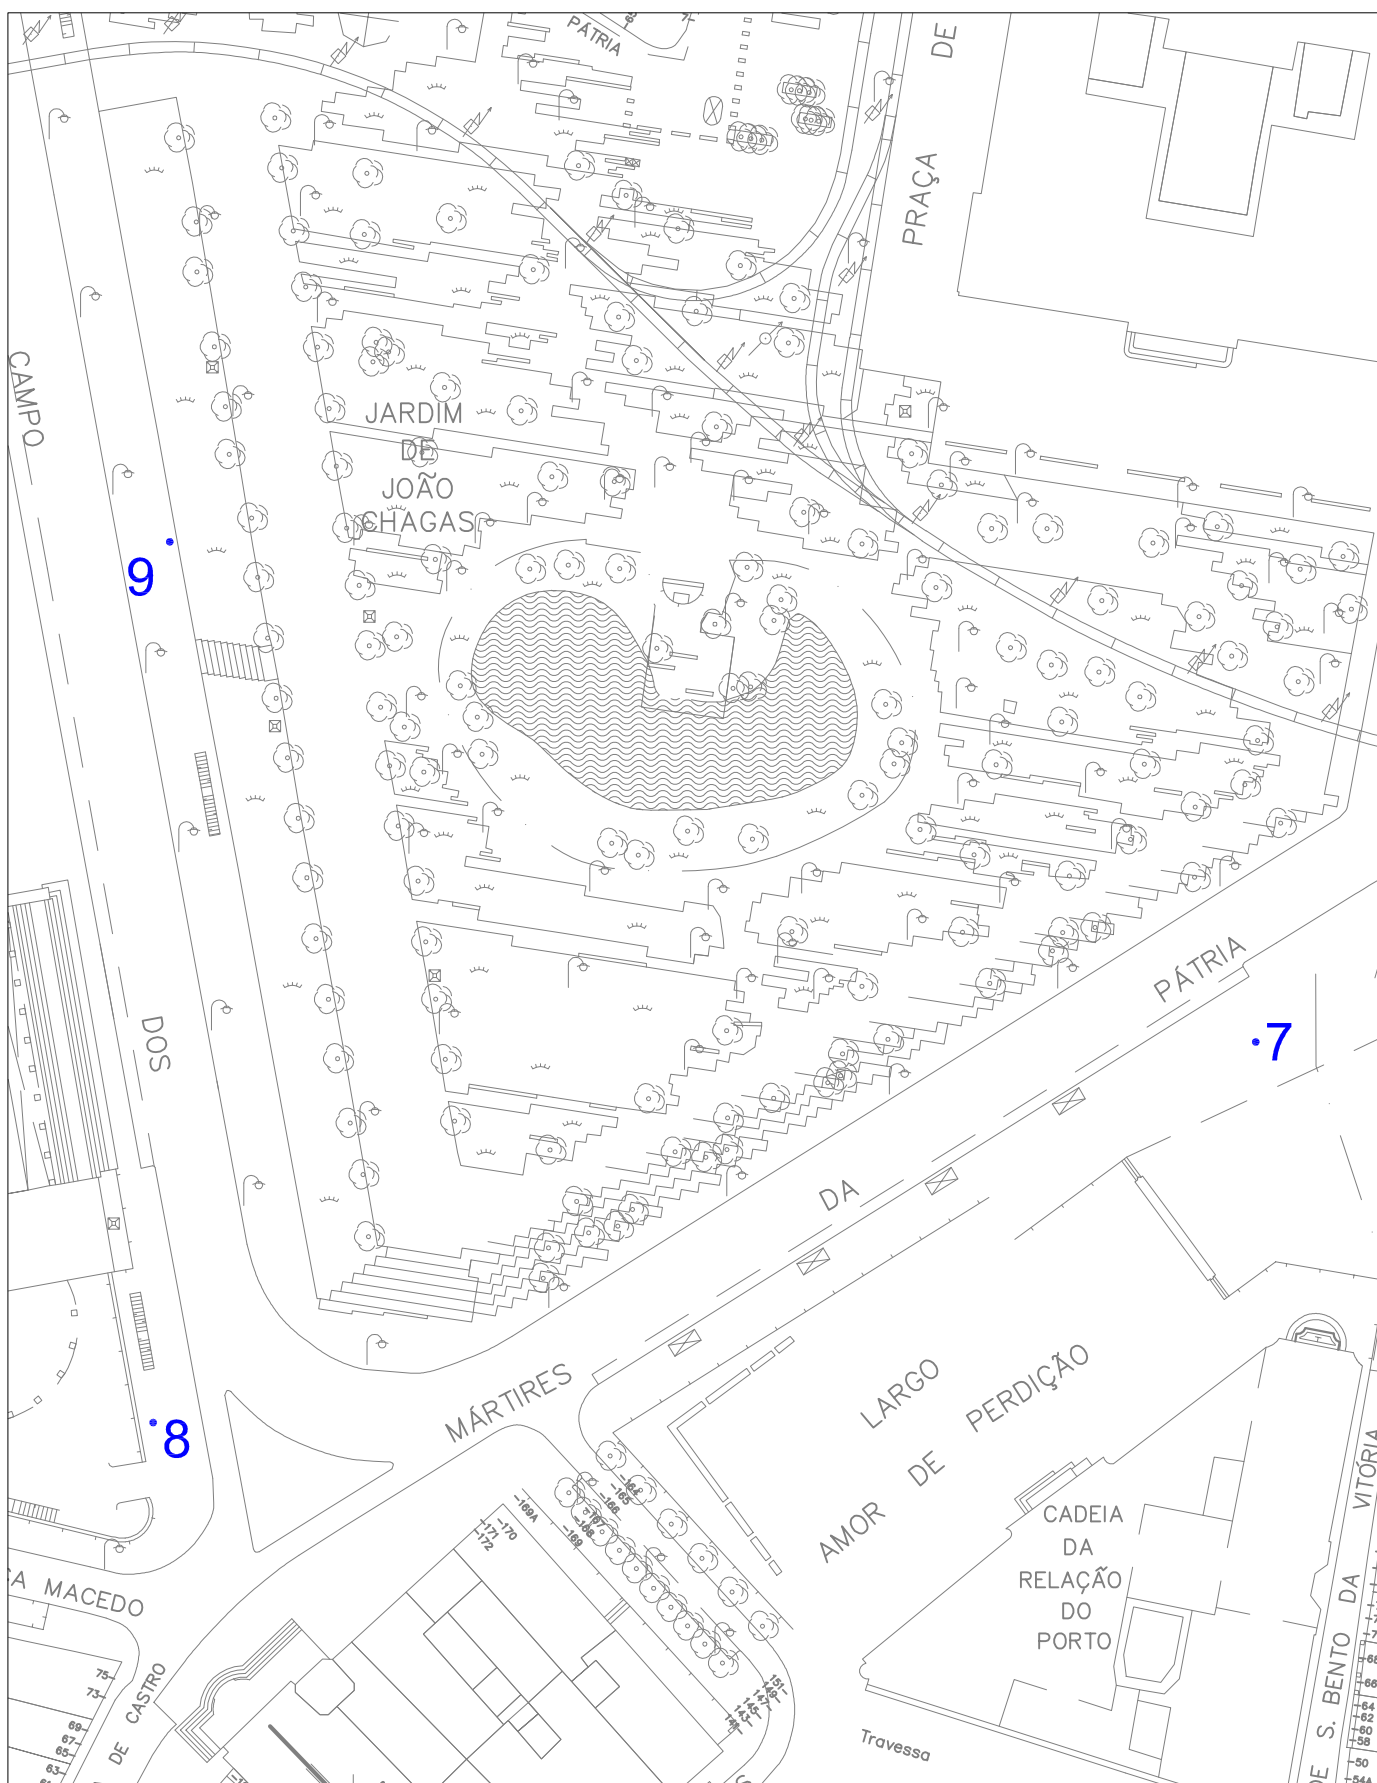

Campo Mártires da Pátria

"Cortejo da Receção ao Caloiro"

Escala: 1/1000