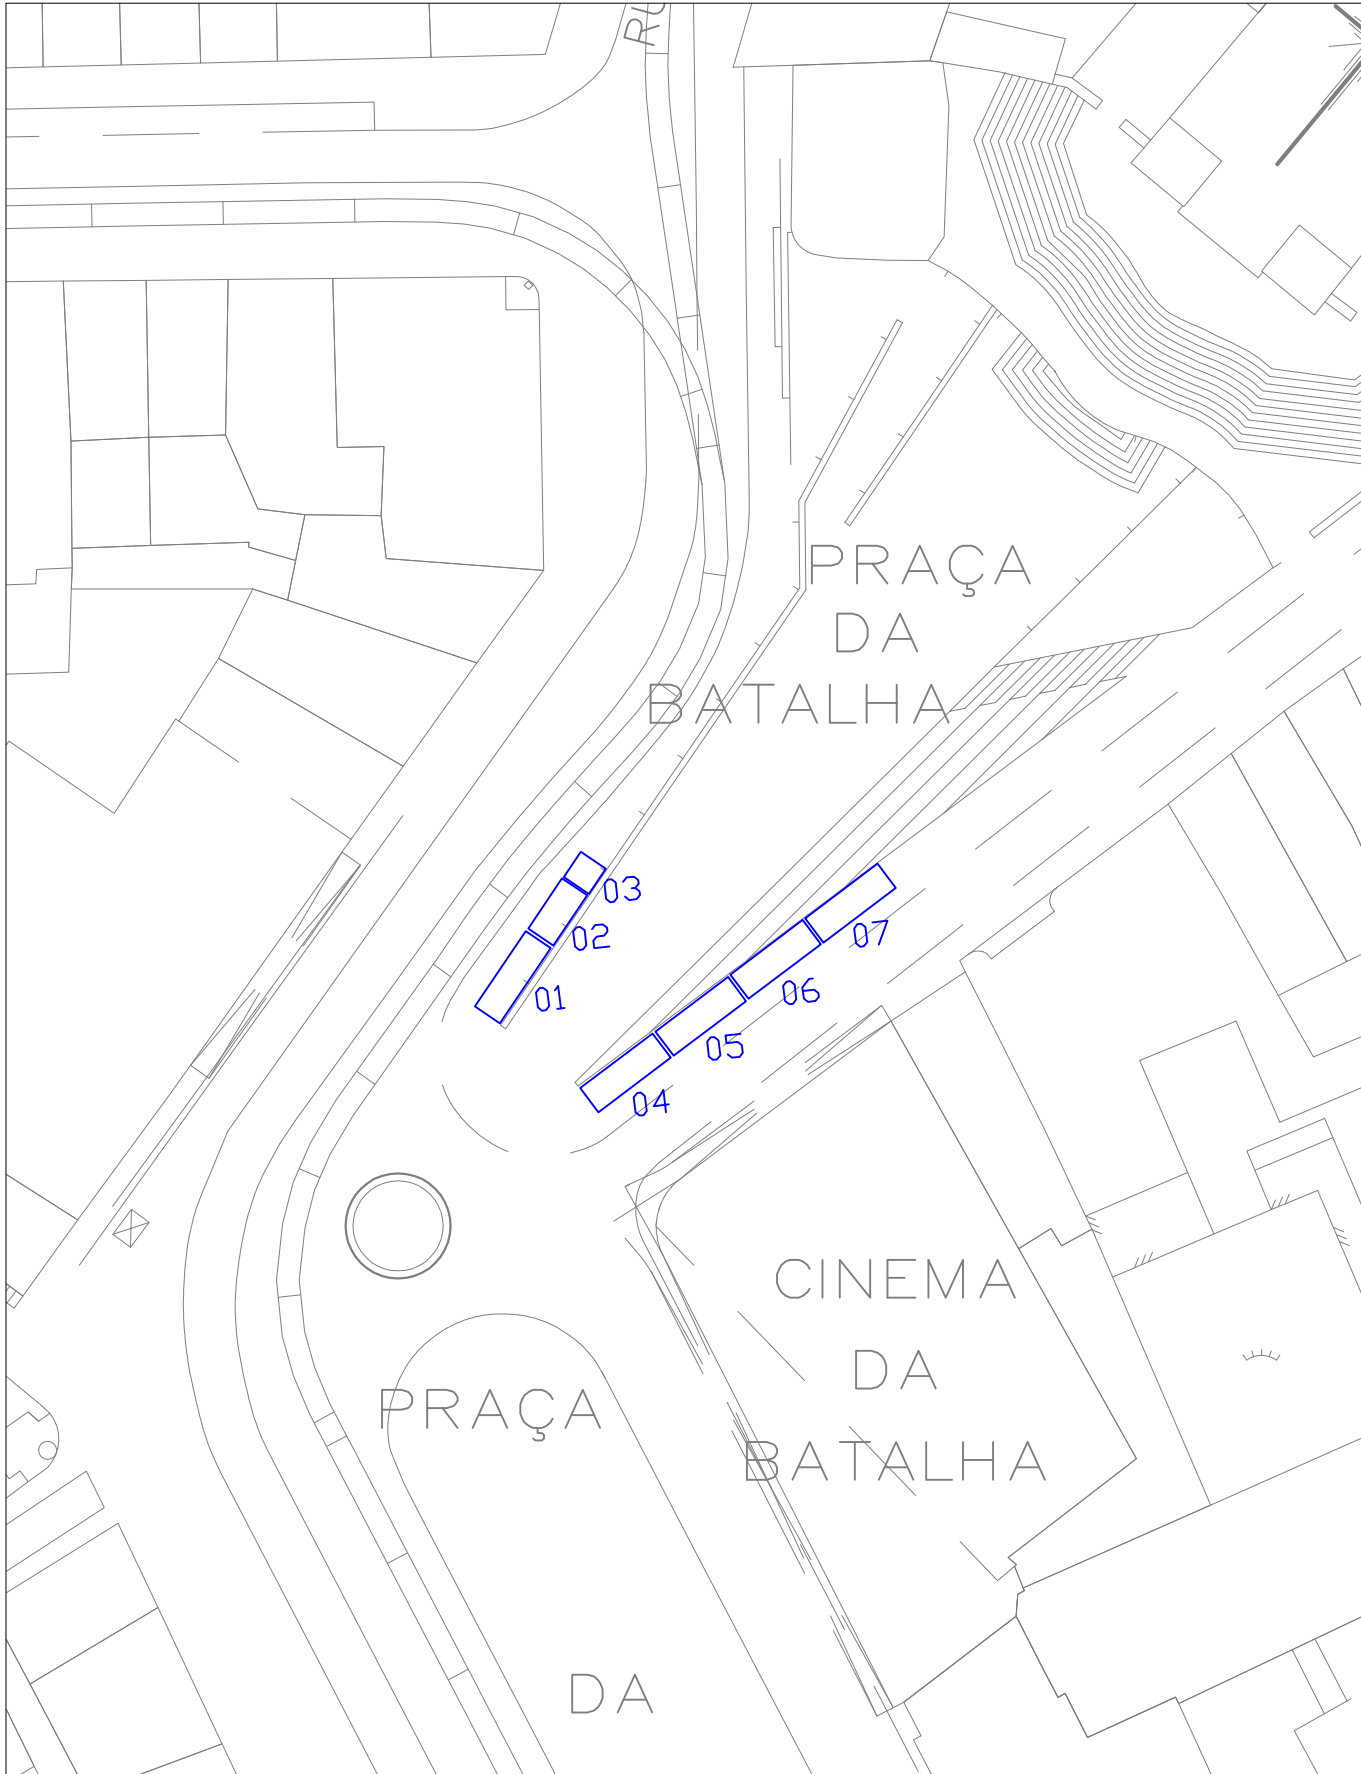

Festa da Santa Clara

Escala: 1/1000

Venda Ambulante

Senhor dos Aflitos
e Senhor do Padrão

Escala: 1/500

Venda Ambulante

Sr. da Boa Fortuna

Escala: 1/500

Venda Ambulante

Sr^a da Lapa

Escala:

Venda Ambulante

Sto Ildefonso

Escala:

Largo da Lapa

Fiéis
(Cemitério da Lapa)