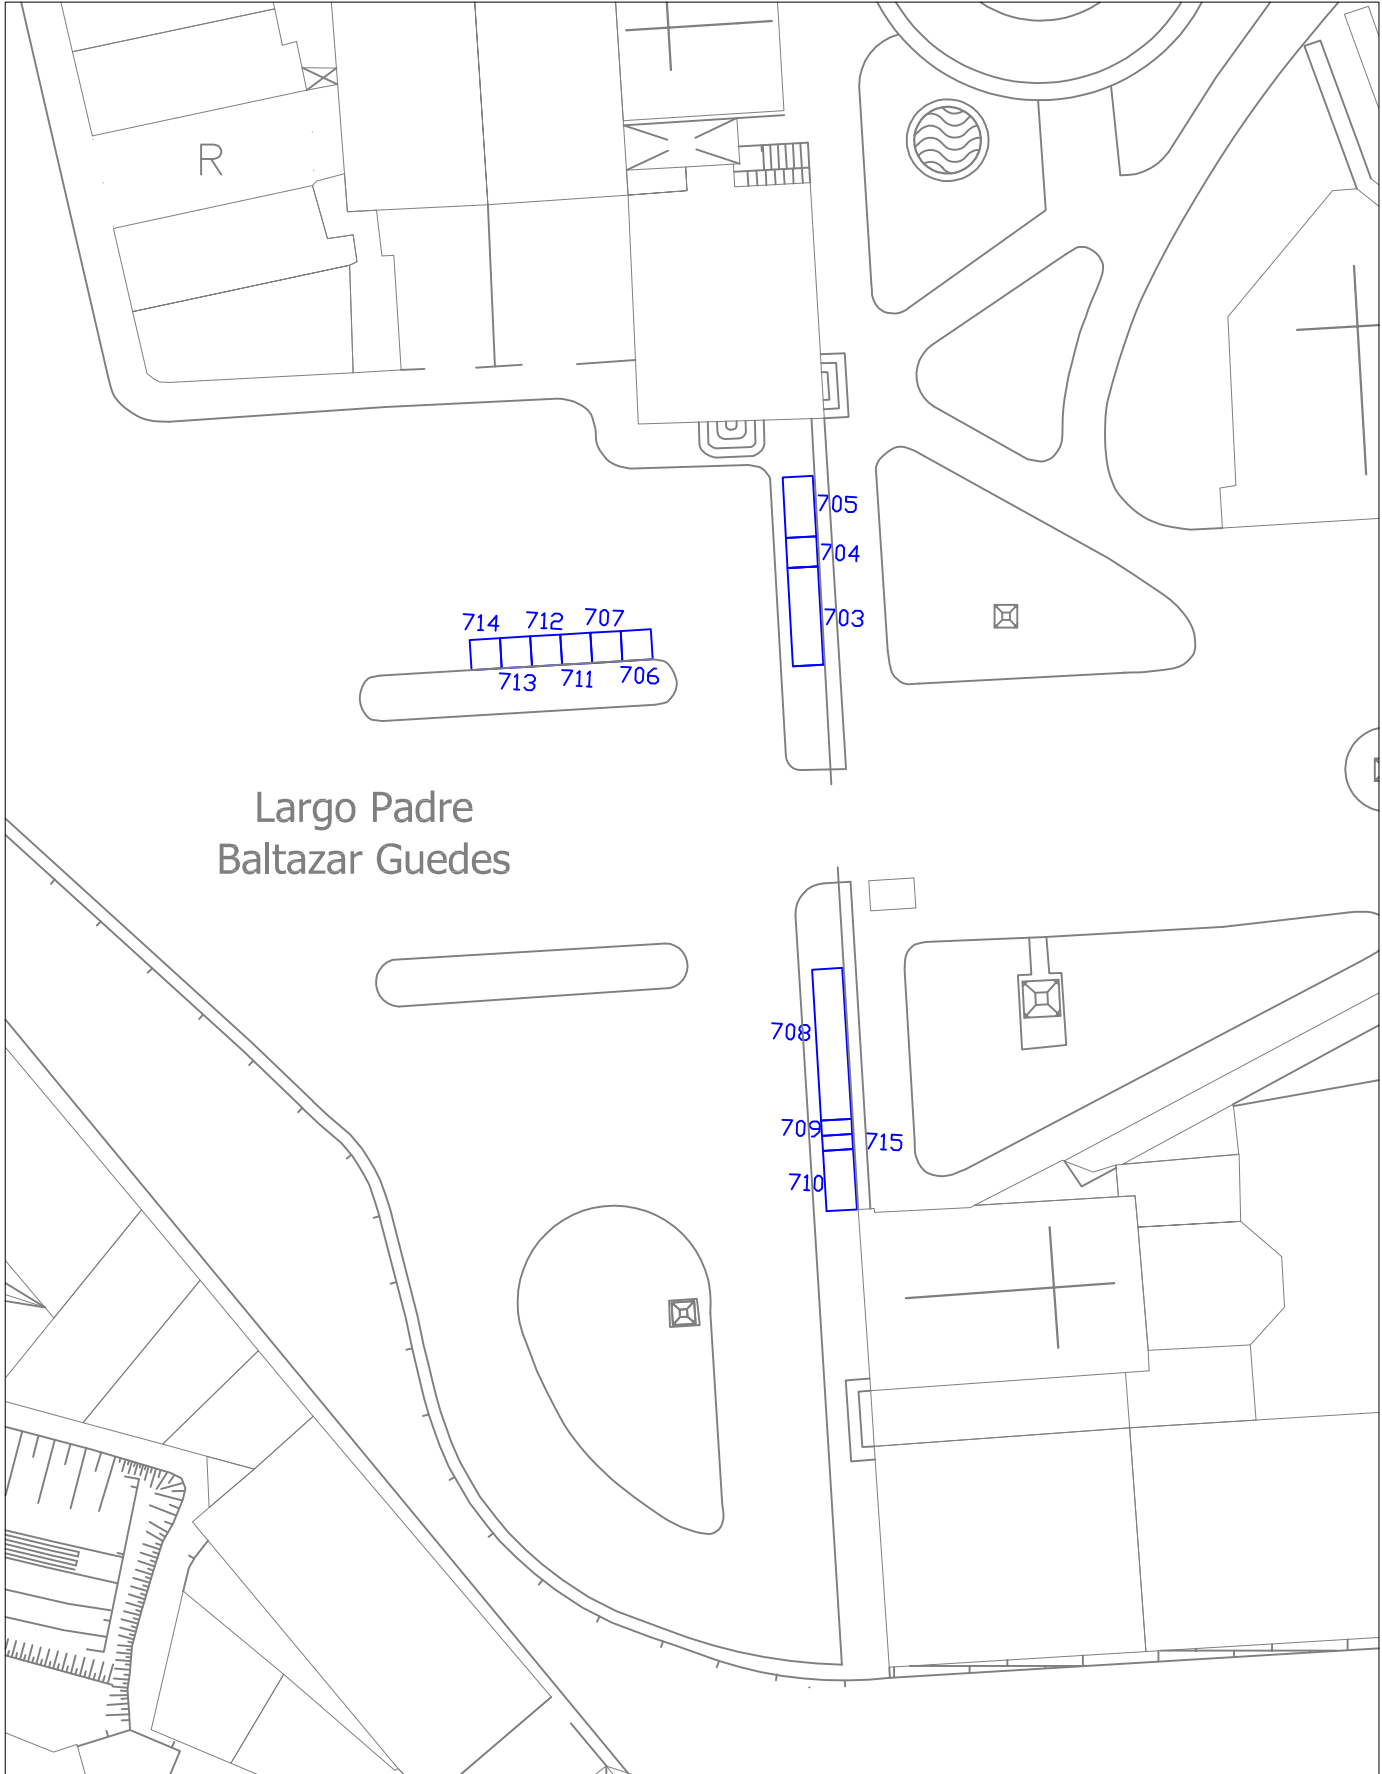

Largo Padre
Baltazar Guedes

Largo Padre Baltazar Guedes

Fiéis
(Cemitério Prado do Repouso)

Escala: 1/500