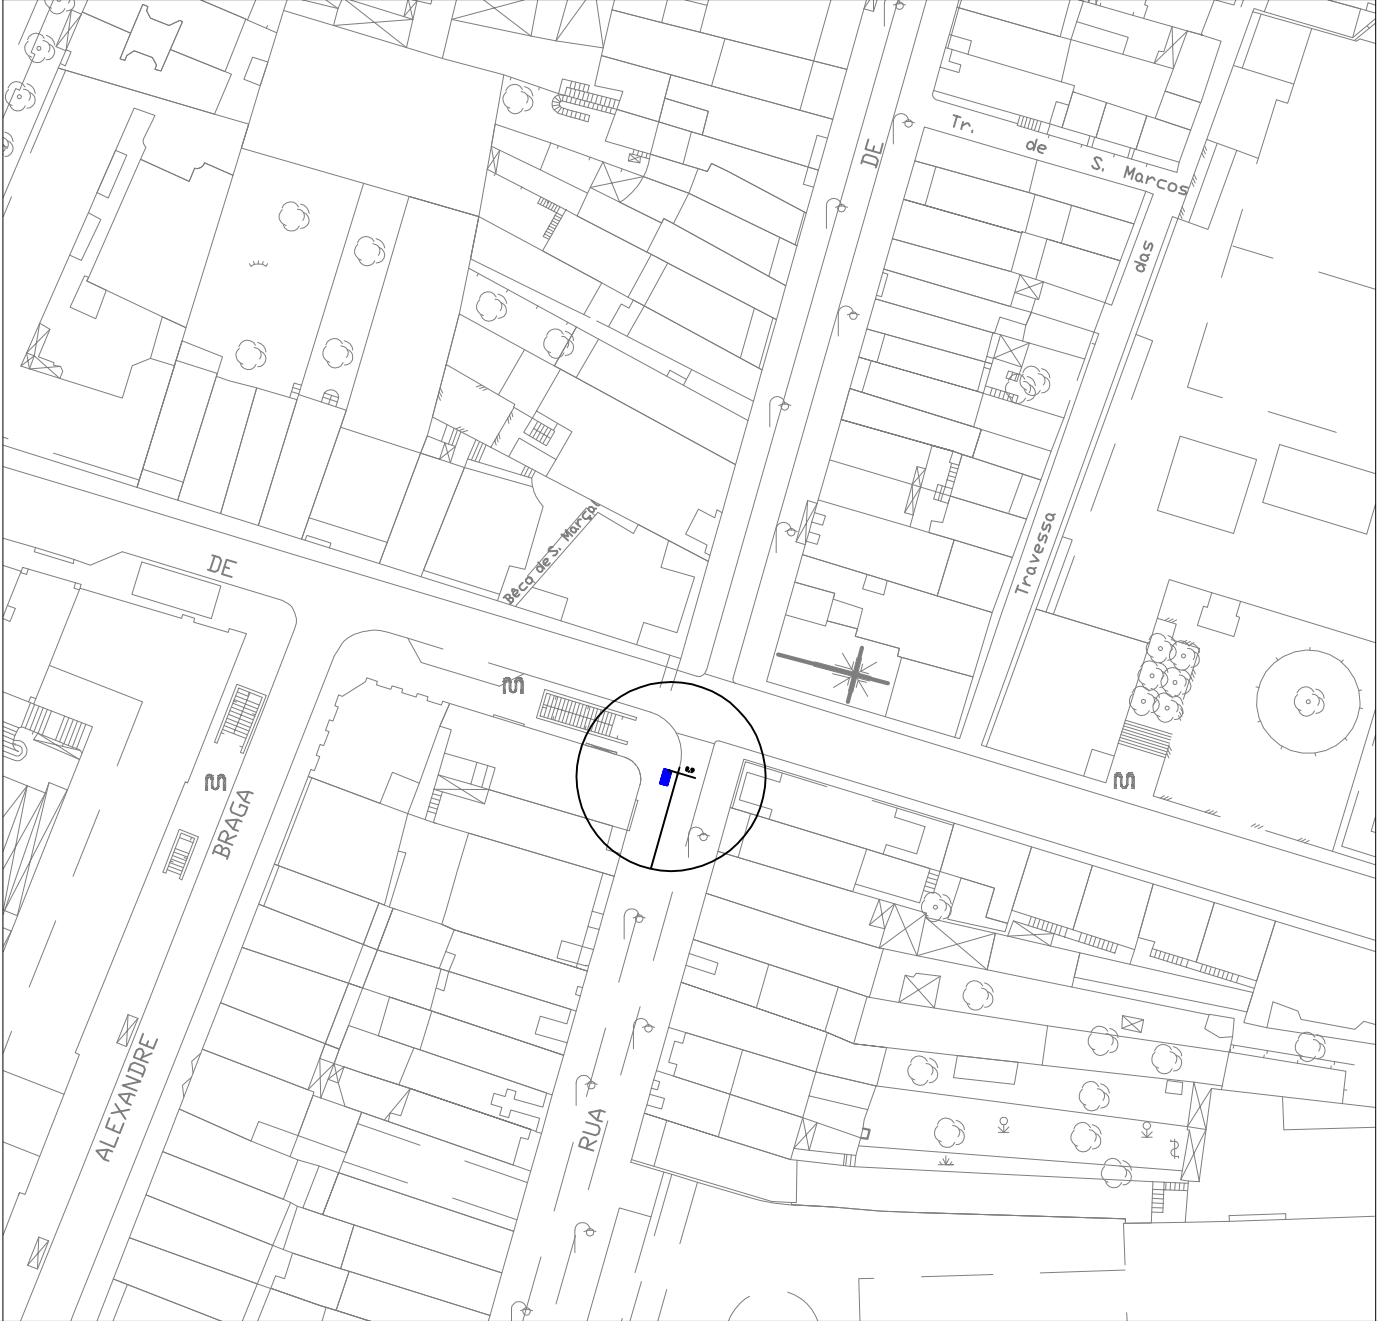

Escala: 1/1000

Venda Ambulante - Castanhas

Praça dos Poveiros

Escala: 1/1000

Venda Ambulante - Castanhas

Praça Exército Libertador

Escala: 1/1000

	<h2>Venda Ambulante - Castanhas</h2>		
<p>Escala: 1/1000</p>	<p>Rua de Cedofeita próximo à Praça Carlos Alberto</p>		

Venda Ambulante - Castanhas

Gaveto da Rua de Sta. Catarina
com a Rua Formosa

Escala: 1/1000

Venda Ambulante - Castanhas

Gaveto da Rua de Sta Catarina
com a Rua de Fernandes Tomás

Escala: 1/1000