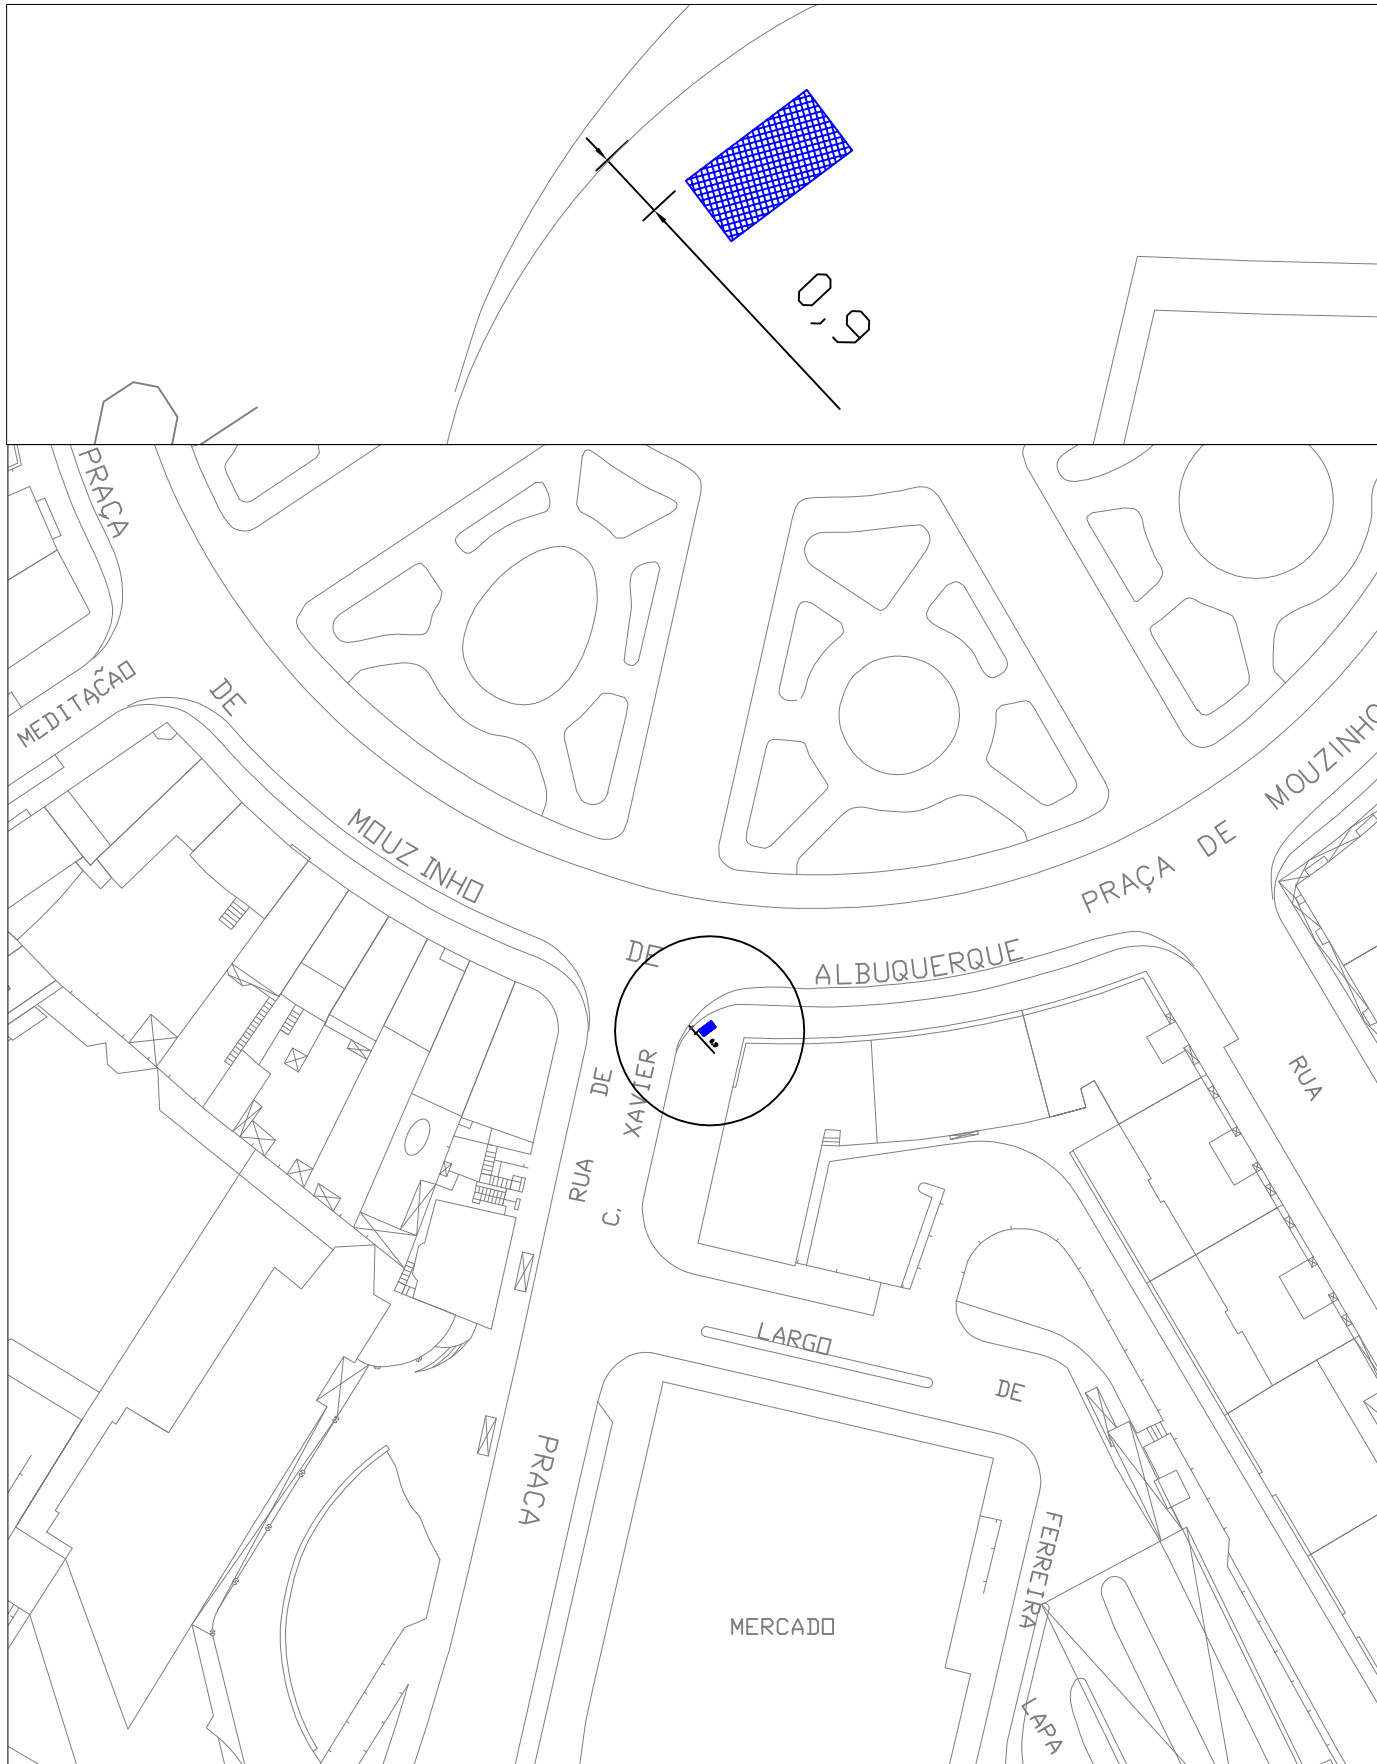

Venda Ambulante - Castanhas

Gaveto da Rua de Caldas Xavier
com a Praça Mouzinho de Albuquerque

Escala: 1/1000