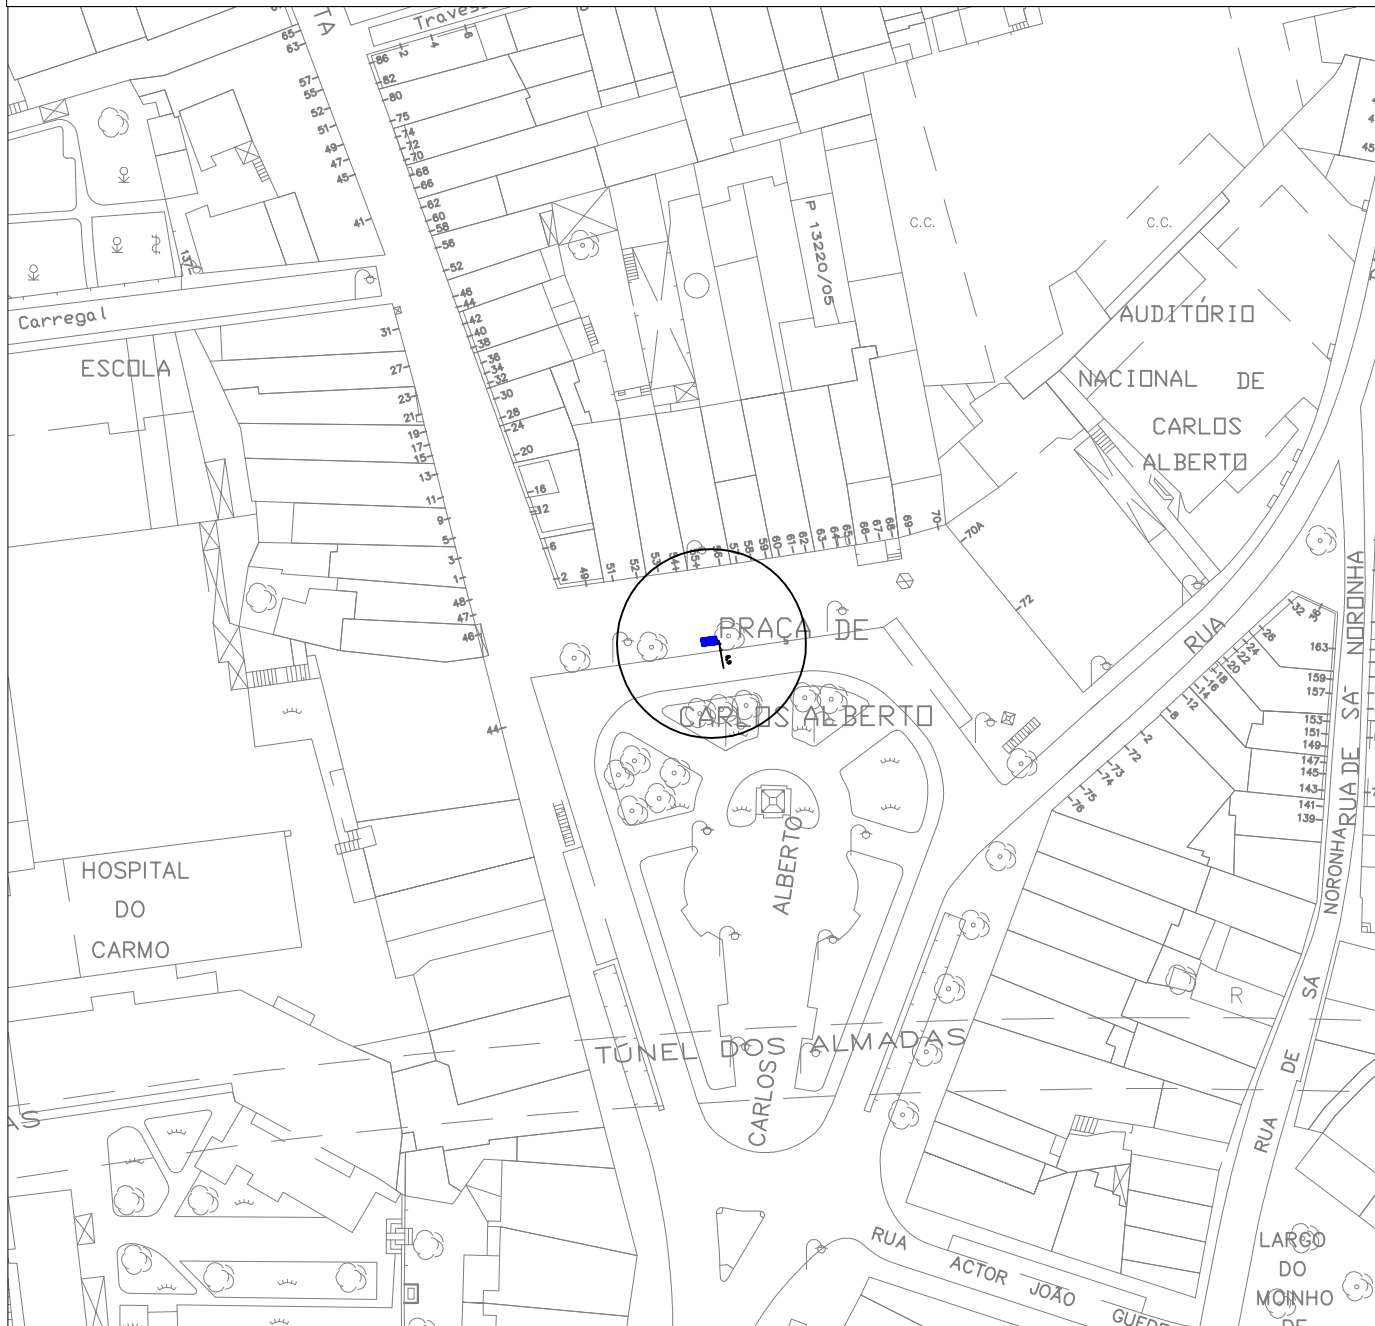

Venda Ambulante - Pipocas

Praça de Carlos Alberto,
próximo ao n.º 56

Escala: 1/1000